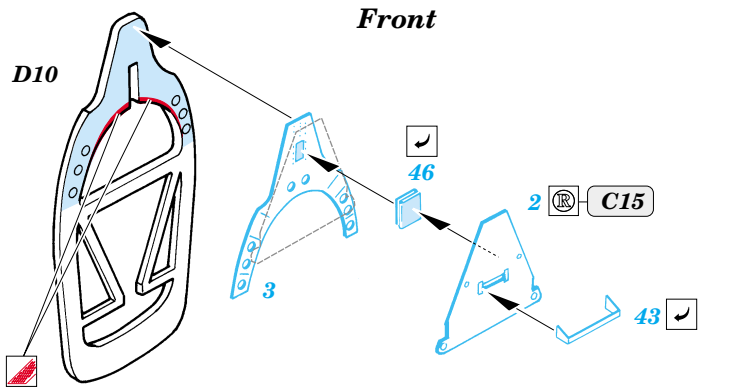

Spitfire Mk.XIVc

1/48 scale detail set for Academy kit • sada detailů pro model 1/48 Academy

eduard

48 446

- APPLY EXPRESS MASK AND PAINT BEFORE GLUING
POUŽÍTE EXPRESNÍ MASKU A BARVIT PŘED SLEPENÍM
- SYMMETRICAL ASSEMBLY
SYMETRICKÁ MONTÁŽ
- REMOVE
ODSTRANIT
- GRIND
OBROUSIT
- DRILL HOLE
VRTAT OTVOR
- BEND
OHNOUT
- OPTION
VOLBA
- REPLACE
NAHRADIT

ORIGINAL KIT PARTS
PŮVODNÍ DÍLY STAVEBNICE

PHOTO-ETCHED PARTS
LEPTANÉ DÍLY

PARTS TO BE REMOVED
DÍLY K ODSTRANĚNÍ

FILL
TMELIT

References :
 Aerodetail No.30 - Griffon Spitfire
 Famous Airplanes of the World No.9 (Old issue) - Supermarine Spitfire Mk.XII-24
 Replic No.68 April 1997
 WWP Spec. Museum Line No.26 - Spitfire LF.Mk.IX in detail