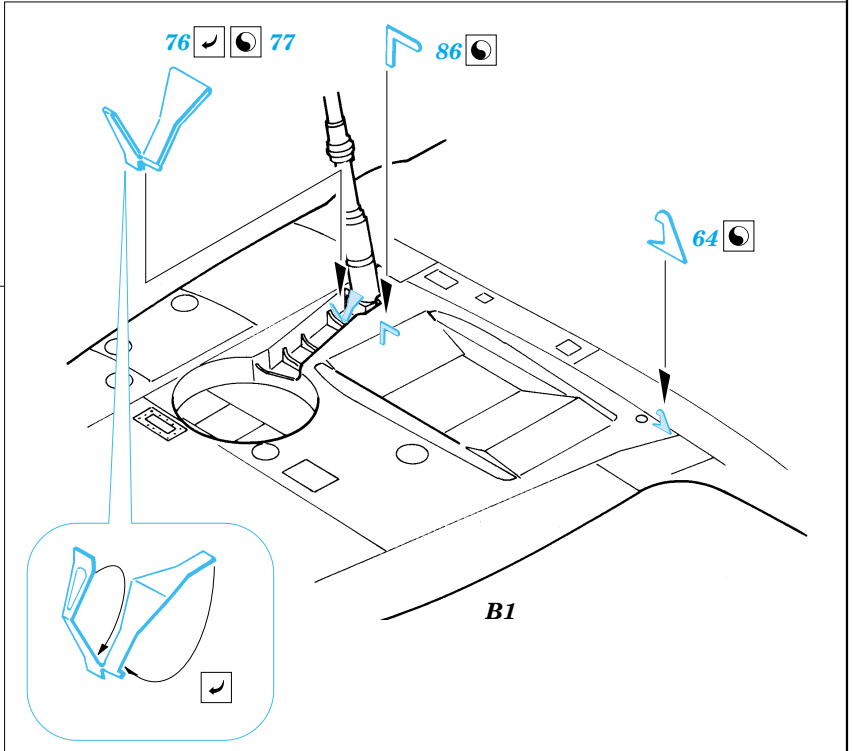

ORIGINAL KIT PARTS
PŮVODNÍ DÍLY STAVEBNICE

PHOTO-ETCHED PARTS
LEPTANÉ DÍLY

PARTS TO BE REMOVED
DÍLY K ODSTRANĚNÍ

FILL
TMELIT

References :
 Aerodetail No.30 - Griffon Spitfire
 Famous Airplanes of the World No.9 (Old issue) - Supermarine Spitfire Mk.XII-24
 Replic No.68 April 1997
 WWP Spec. Museum Line No.26 - Spitfire LF.Mk.IX in detail