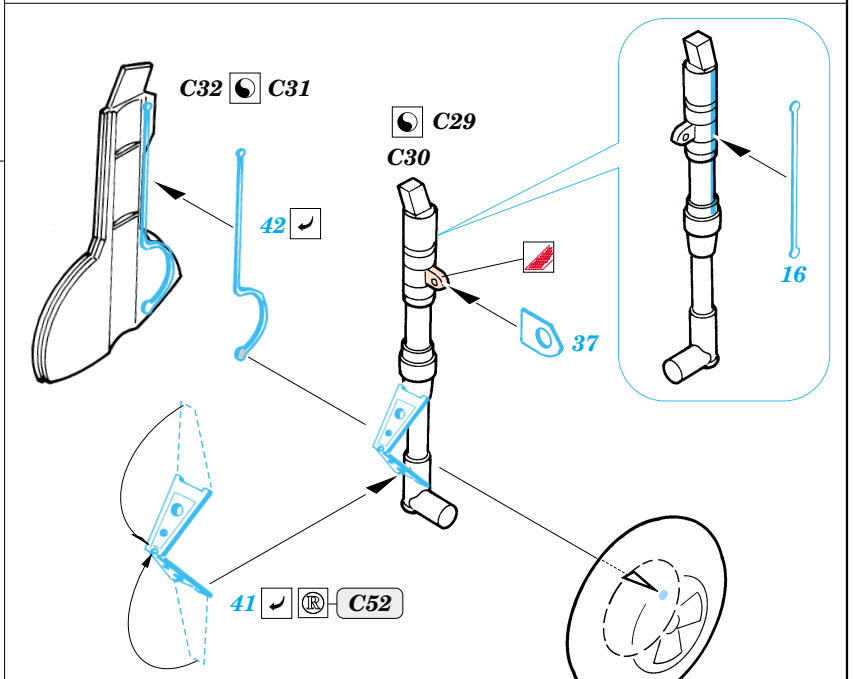

ORIGINAL KIT PARTS
PŮVODNÍ DÍLY STAVEBNICE

PHOTO-ETCHED PARTS
LEPTANÉ DÍLY

PARTS TO BE REMOVED
DÍLY K ODSTRANĚNÍ

FILL
TMELIT

References :
 Aerodetail No.30 - Griffon Spitfire
 Famous Airplanes of the World No.9 (Old issue) - Supermarine Spitfire Mk.XII-24
 Replic No.68 April 1997
 WWP Spec. Museum Line No.26 - Spitfire LF.Mk.IX in detail