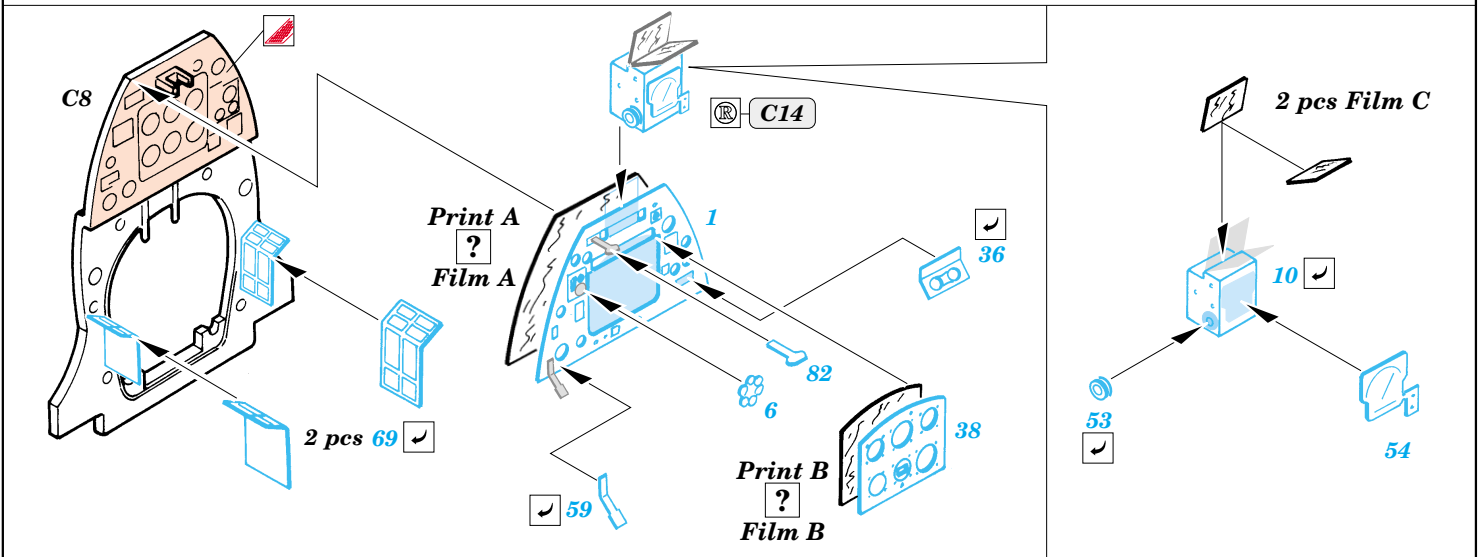

Spitfire Mk.XIVc

1/48 scale detail set for Academy kit • sada detailů pro model 1/48 Academy

eduard

48 446

- APPLY EXPRESS MASK AND PAINT BEFORE GLUING
POUŽÍTE EXPRESNÍ MASKU A BARVIT PŘED SLEPENÍM
- SYMMETRICAL ASSEMBLY
SYMETRICKÁ MONTÁŽ
- REMOVE
ODSTRANIT
- GRIND
OBROUSIT
- DRILL HOLE
VRTAT OTVOR
- BEND
OHNOUT
- OPTION
VOLBA
- REPLACE
NAHRADIT

ORIGINAL KIT PARTS
PŮVODNÍ DÍLY STAVEBNICE

PHOTO-ETCHED PARTS
LEPTANÉ DÍLY

PARTS TO BE REMOVED
DÍLY K ODSTRANĚNÍ

FILL
TMELIT

References :
 Aerodetail No.30 - Griffon Spitfire
 Famous Airplanes of the World No.9 (Old issue) - Supermarine Spitfire Mk.XII-24
 Replic No.68 April 1997
 WWP Spec. Museum Line No.26 - Spitfire LF.Mk.IX in detail