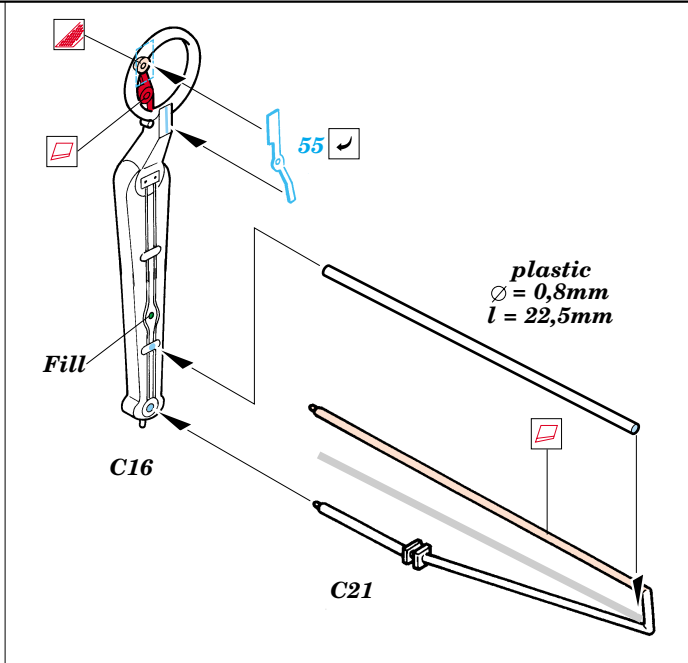

Spitfire Mk.XIVc

1/48 scale detail set for Academy kit • sada detailů pro model 1/48 Academy

eduard

48 446

- APPLY EXPRESS MASK AND PAINT BEFORE GLUING
POUŽÍTE EXPRESNÍ MASKU A BARVIT PŘED SLEPENÍM
- SYMMETRICAL ASSEMBLY
SYMETRICKÁ MONTÁŽ
- REMOVE
ODSTRANIT
- GRIND
OBROUSIT
- DRILL HOLE
VRTAT OTVOR
- BEND
OHNOUT
- OPTION
VOLBA
- REPLACE
NAHRADIT

ORIGINAL KIT PARTS
PŮVODNÍ DÍLY STAVEBNICE

PHOTO-ETCHED PARTS
LEPTANÉ DÍLY

PARTS TO BE REMOVED
DÍLY K ODSTRANĚNÍ

FILL
TMELIT

References :
 Aerodetail No.30 - Griffon Spitfire
 Famous Airplanes of the World No.9 (Old issue) - Supermarine Spitfire Mk.XII-24
 Replic No.68 April 1997
 WWP Spec. Museum Line No.26 - Spitfire LF.Mk.IX in detail