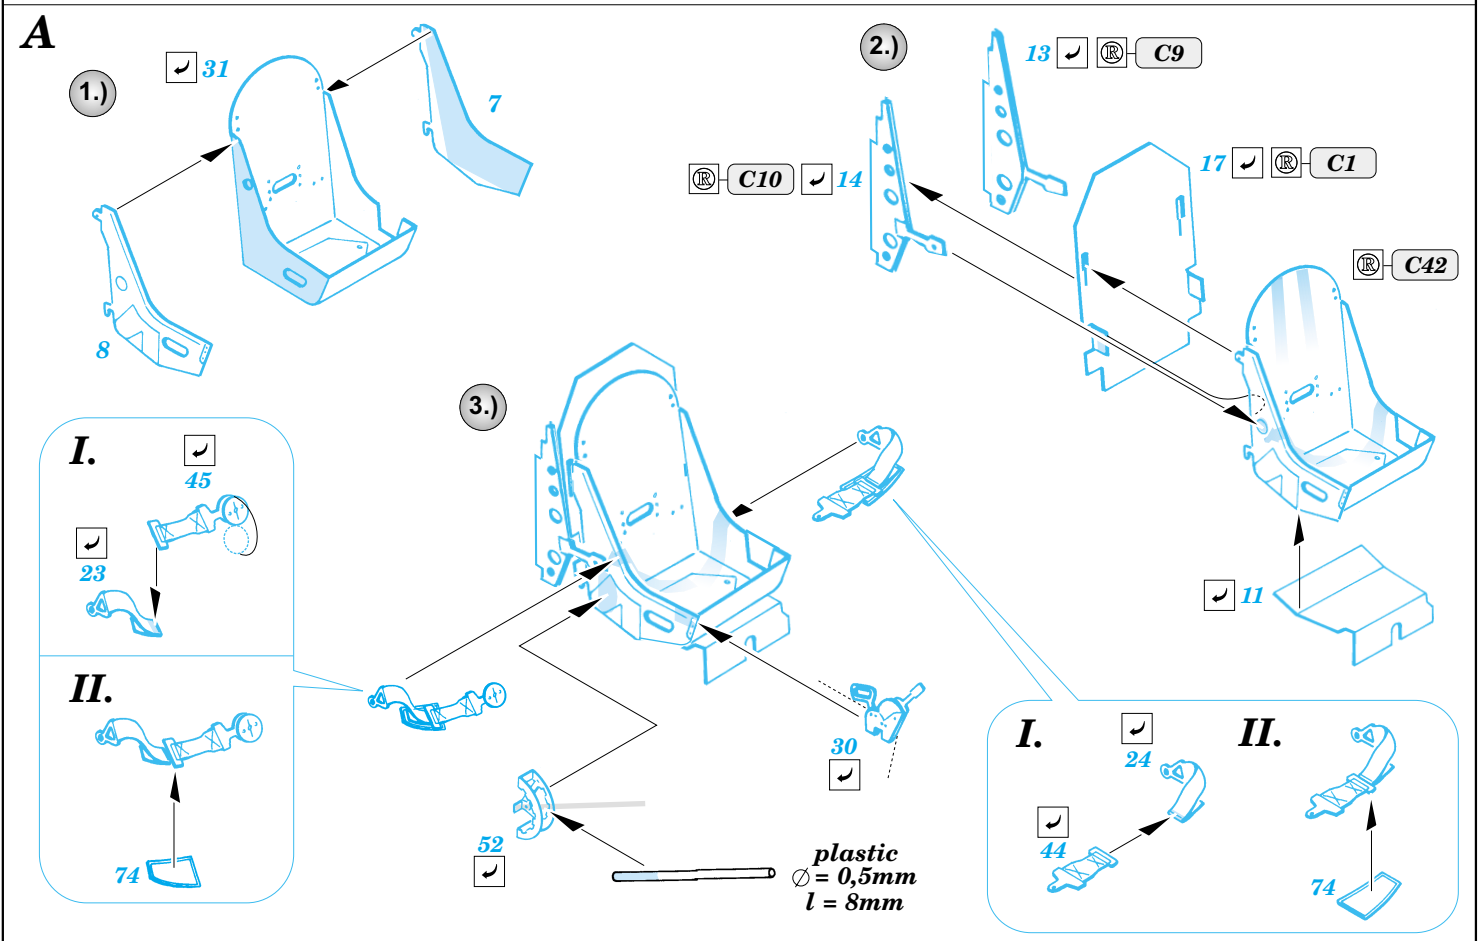

Spitfire Mk.XIVc

1/48 scale detail set for Academy kit • sada detailů pro model 1/48 Academy

eduard

48 446

- APPLY EXPRESS MASK AND PAINT BEFORE GLUING
POUŽÍTE EXPRESNÍ MASKU A BARVIT PŘED SLEPENÍM
- SYMMETRICAL ASSEMBLY
SYMETRICKÁ MONTÁŽ
- REMOVE
ODSTRANIT
- GRIND
OBROUSIT
- DRILL HOLE
VRTAT OTVOR
- BEND
OHNOUT
- OPTION
VOLBA
- REPLACE
NAHRADIT

ORIGINAL KIT PARTS
PŮVODNÍ DÍLY STAVEBNICE

PHOTO-ETCHED PARTS
LEPTANÉ DÍLY

PARTS TO BE REMOVED
DÍLY K ODSTRANĚNÍ

FILL
TMELIT

References :
 Aerodetail No.30 - Griffon Spitfire
 Famous Airplanes of the World No.9 (Old issue) - Supermarine Spitfire Mk.XII-24
 Replic No.68 April 1997
 WWP Spec. Museum Line No.26 - Spitfire LF.Mk.IX in detail