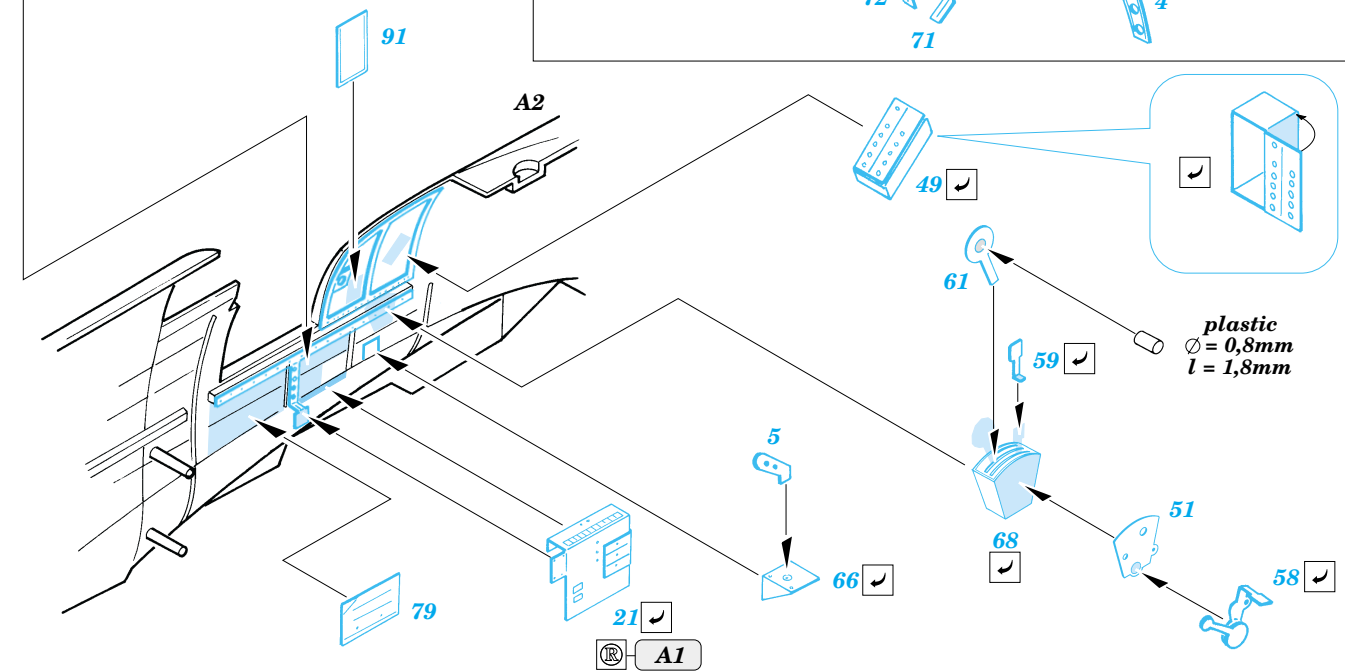

Spitfire Mk.XIVc

1/48 scale detail set for Academy kit • sada detailů pro model 1/48 Academy

eduard

48 446

- APPLY EXPRESS MASK AND PAINT BEFORE GLUING
POUŽÍTE EXPRESNÍ MASKU A BARVIT PŘED SLEPENÍM
- SYMMETRICAL ASSEMBLY
SYMETRICKÁ MONTÁŽ
- REMOVE
ODSTRANIT
- GRIND
OBROUSIT
- DRILL HOLE
VRTAT OTVOR
- BEND
OHNOUT
- OPTION
VOLBA
- REPLACE
NAHRADIT

ORIGINAL KIT PARTS
PŮVODNÍ DÍLY STAVEBNICE

PHOTO-ETCHED PARTS
LEPTANÉ DÍLY

PARTS TO BE REMOVED
DÍLY K ODSTRANĚNÍ

FILL
TMELIT

References :
 Aerodetail No.30 - Griffon Spitfire
 Famous Airplanes of the World No.9 (Old issue) - Supermarine Spitfire Mk.XII-24
 Replic No.68 April 1997
 WWP Spec. Museum Line No.26 - Spitfire LF.Mk.IX in detail