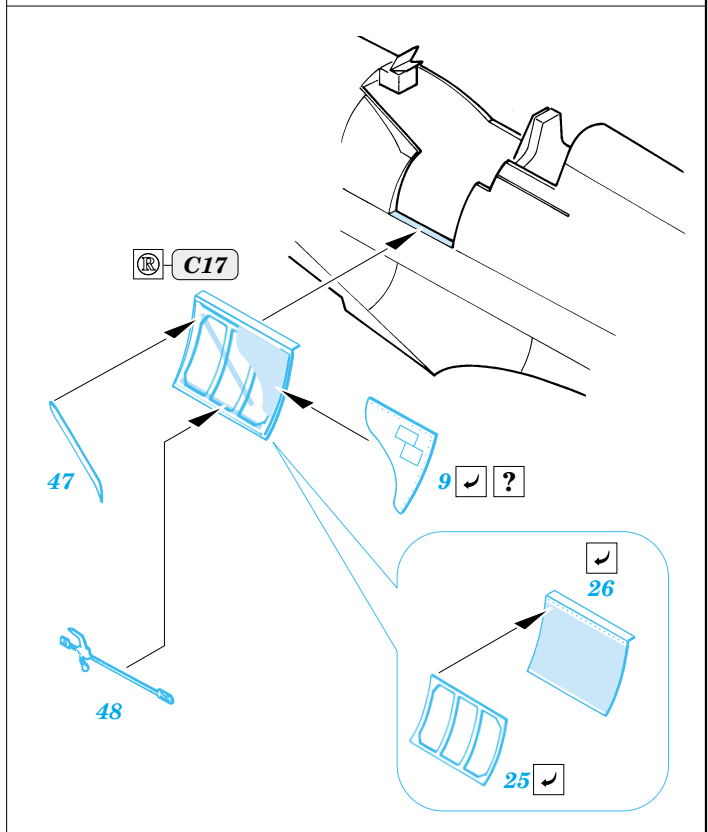

ORIGINAL KIT PARTS
PŮVODNÍ DÍLY STAVEBNICE

PHOTO-ETCHED PARTS
LEPTANÉ DÍLY

PARTS TO BE REMOVED
DÍLY K ODSTRANĚNÍ

FILL
TMELIT

References :
 Aerodetail No.30 - Griffon Spitfire
 Famous Airplanes of the World No.9 (Old issue) - Supermarine Spitfire Mk.XII-24
 Replic No.68 April 1997
 WWP Spec. Museum Line No.26 - Spitfire LF.Mk.IX in detail