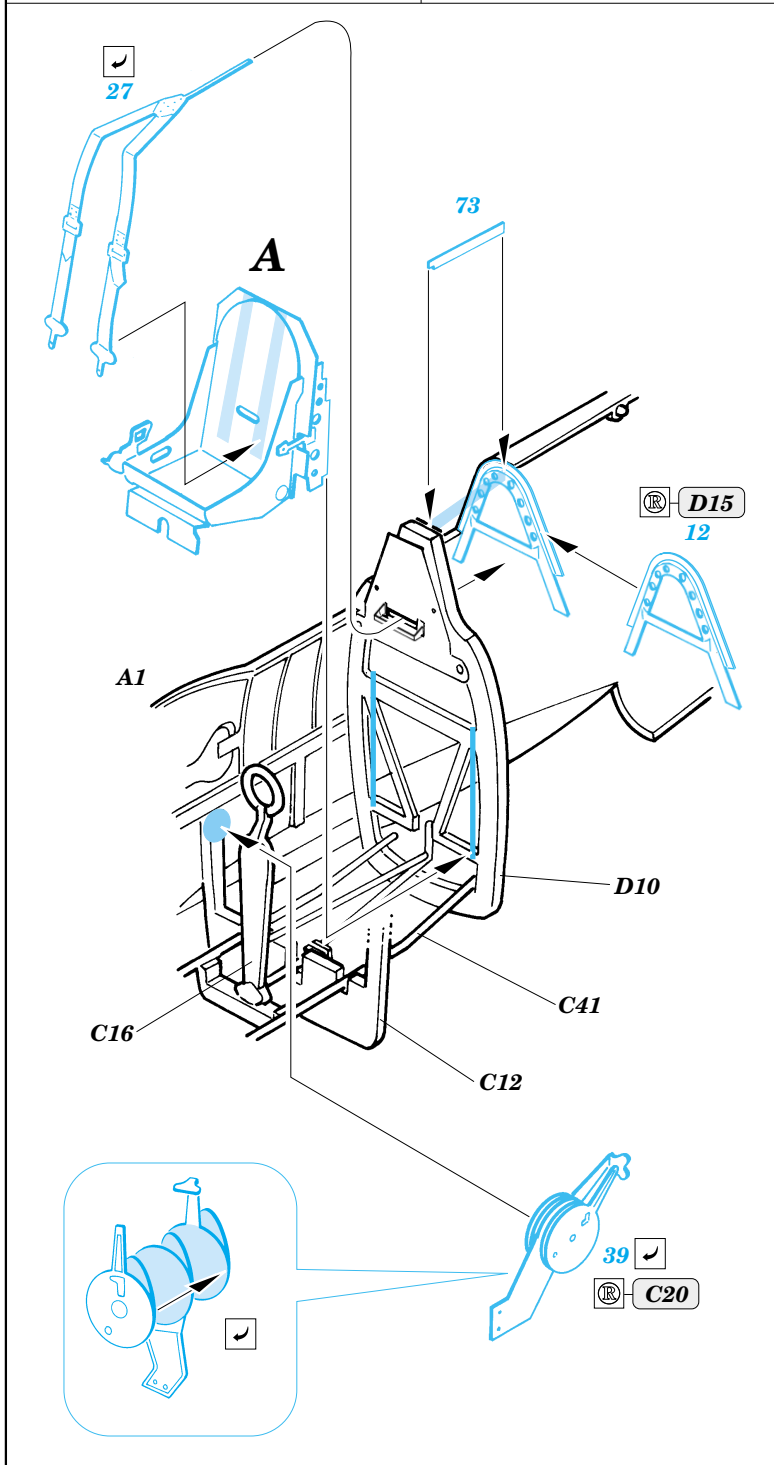

ORIGINAL KIT PARTS
PŮVODNÍ DÍLY STAVEBNICE

PHOTO-ETCHED PARTS
LEPTANÉ DÍLY

PARTS TO BE REMOVED
DÍLY K ODSTRANĚNÍ

FILL
TMELIT

References :
 Aerodetail No.30 - Griffon Spitfire
 Famous Airplanes of the World No.9 (Old issue) - Supermarine Spitfire Mk.XII-24
 Replic No.68 April 1997
 WWP Spec. Museum Line No.26 - Spitfire LF.Mk.IX in detail