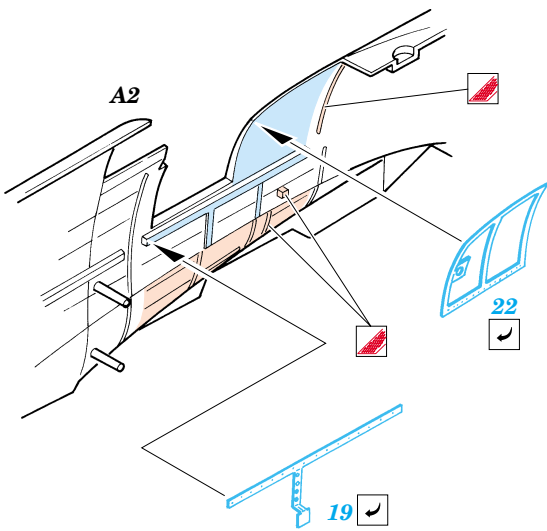

Spitfire Mk.XIVc

1/48 scale detail set for Academy kit • sada detailů pro model 1/48 Academy

eduard

48 446

- APPLY EXPRESS MASK AND PAINT BEFORE GLUING
POUŽÍTE EXPRESNÍ MASKU A BARVIT PŘED SLEPENÍM
- SYMMETRICAL ASSEMBLY
SYMETRICKÁ MONTÁŽ
- REMOVE
ODSTRANIT
- GRIND
OBROUSIT
- DRILL HOLE
VRTAT OTVOR
- BEND
OHNOUT
- OPTION
VOLBA
- REPLACE
NAHRADIT

ORIGINAL KIT PARTS
PŮVODNÍ DÍLY STAVEBNICE

PHOTO-ETCHED PARTS
LEPTANÉ DÍLY

PARTS TO BE REMOVED
DÍLY K ODSTRANĚNÍ

FILL
TMELIT

References :
 Aerodetail No.30 - Griffon Spitfire
 Famous Airplanes of the World No.9 (Old issue) - Supermarine Spitfire Mk.XII-24
 Replic No.68 April 1997
 WWP Spec. Museum Line No.26 - Spitfire LF.Mk.IX in detail