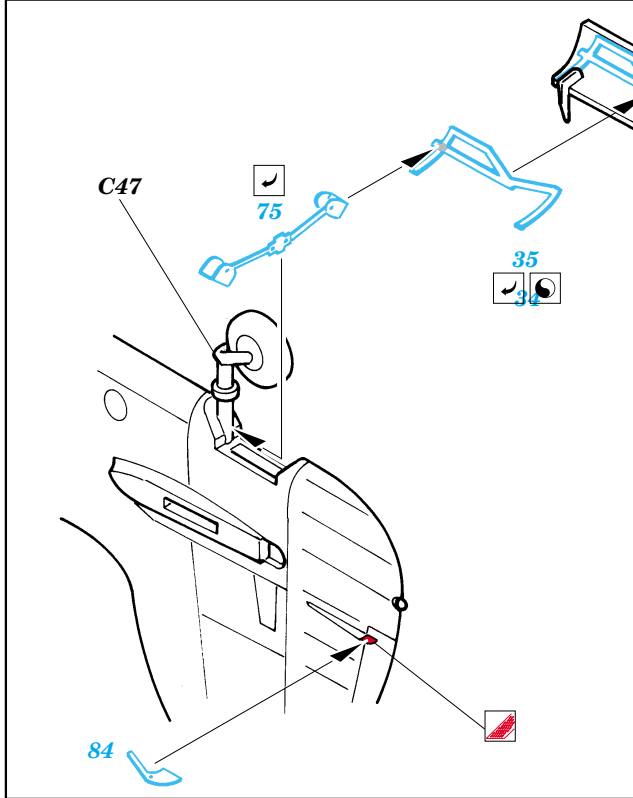

ORIGINAL KIT PARTS
PŮVODNÍ DÍLY STAVEBNICE

PHOTO-ETCHED PARTS
LEPTANÉ DÍLY

PARTS TO BE REMOVED
DÍLY K ODSTRANĚNÍ

FILL
TMELIT

References :
 Aerodetail No.30 - Griffon Spitfire
 Famous Airplanes of the World No.9 (Old issue) - Supermarine Spitfire Mk.XII-24
 Replic No.68 April 1997
 WWP Spec. Museum Line No.26 - Spitfire LF.Mk.IX in detail