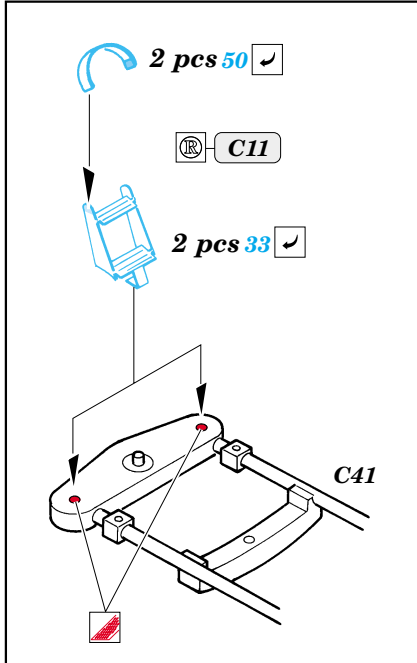

ORIGINAL KIT PARTS
PŮVODNÍ DÍLY STAVEBNICE

PHOTO-ETCHED PARTS
LEPTANÉ DÍLY

PARTS TO BE REMOVED
DÍLY K ODSTRANĚNÍ

FILL
TMELIT

References :
 Aerodetail No.30 - Griffon Spitfire
 Famous Airplanes of the World No.9 (Old issue) - Supermarine Spitfire Mk.XII-24
 Replic No.68 April 1997
 WWP Spec. Museum Line No.26 - Spitfire LF.Mk.IX in detail