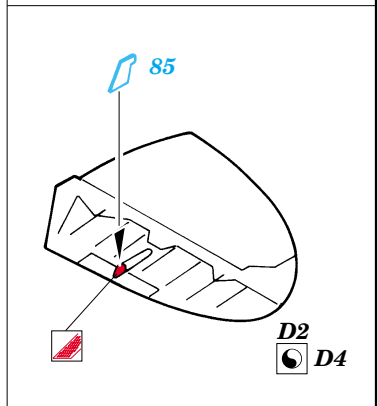

ORIGINAL KIT PARTS
PŮVODNÍ DÍLY STAVEBNICE

PHOTO-ETCHED PARTS
LEPTANÉ DÍLY

PARTS TO BE REMOVED
DÍLY K ODSTRANĚNÍ

FILL
TMELIT

References :
 Aerodetail No.30 - Griffon Spitfire
 Famous Airplanes of the World No.9 (Old issue) - Supermarine Spitfire Mk.XII-24
 Replic No.68 April 1997
 WWP Spec. Museum Line No.26 - Spitfire LF.Mk.IX in detail