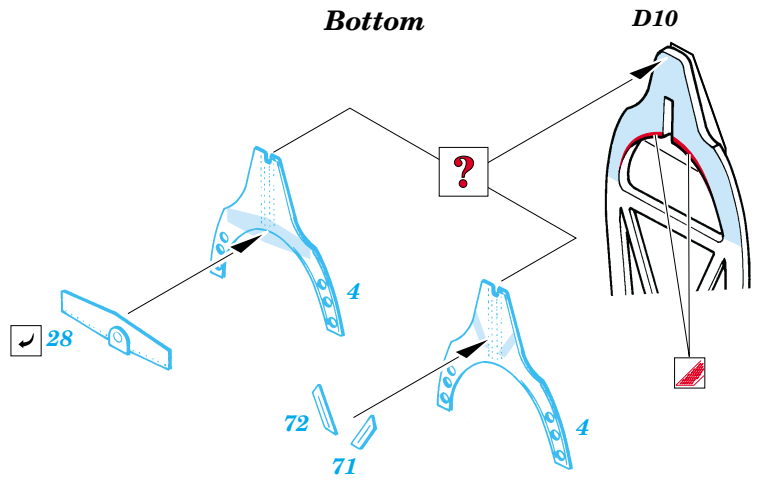

Spitfire Mk.XIVc

1/48 scale detail set for Academy kit • sada detailů pro model 1/48 Academy

eduard

48 446

- APPLY EXPRESS MASK AND PAINT BEFORE GLUING
POUŽÍTE EXPRESNÍ MASKU A BARVIT PŘED SLEPENÍM
- SYMMETRICAL ASSEMBLY
SYMETRICKÁ MONTÁŽ
- REMOVE
ODSTRANIT
- GRIND
OBROUSIT
- DRILL HOLE
VRTAT OTVOR
- BEND
OHNOUT
- OPTION
VOLBA
- REPLACE
NAHRADIT

ORIGINAL KIT PARTS
PŮVODNÍ DÍLY STAVEBNICE

PHOTO-ETCHED PARTS
LEPTANÉ DÍLY

PARTS TO BE REMOVED
DÍLY K ODSTRANĚNÍ

FILL
TMELIT

References :
 Aerodetail No.30 - Griffon Spitfire
 Famous Airplanes of the World No.9 (Old issue) - Supermarine Spitfire Mk.XII-24
 Replic No.68 April 1997
 WWP Spec. Museum Line No.26 - Spitfire LF.Mk.IX in detail