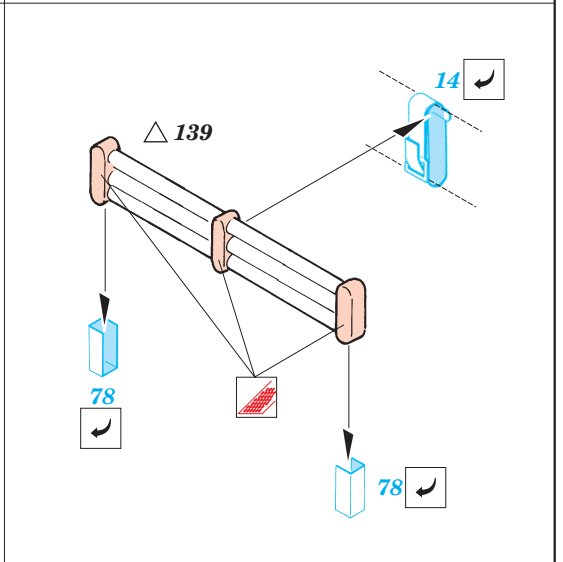

# M-7 Priest

1/35 scale detail set for Italeri 35 206 kit • sada detailů pro model 1/35 Italeri 35 206

eduard

35 446

2 pcs

- SYMMETRICAL ASSEMBLY / SYMETRICKÁ MONTÁŽ
- REMOVE / ODSTRANIT
- BEND / OHNOUT
- REPLACE / NAHRADIT
- GRIND / OBROUSIT
- OPTION / VOLBA

ORIGINAL KIT PARTS / PŮVODNÍ DÍLY STAVEBNICE

PHOTO-ETCHED PARTS / LEPTANÉ DÍLY

PARTS TO BE REMOVED / DÍLY K ODSTRANĚNÍ

FILL / TMELIT

2 sets

**Mask**

References - Squadron/Signal No.2038 : U.S.Self-Propelled Guns in Action  
 MK Editions : Tanks WW II. Vol. 1  
 Panzer 9/1996 (No.281)