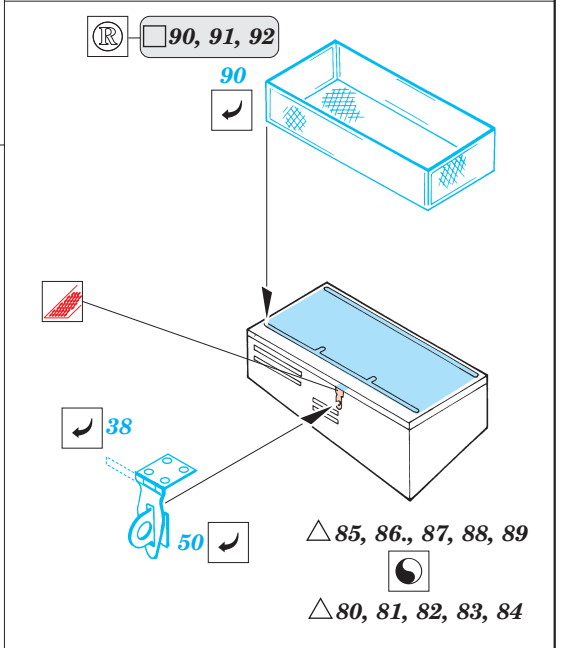

# M-7 Priest

1/35 scale detail set for Italeri 35 206 kit • sada detailů pro model 1/35 Italeri 35 206

eduard

35 446

2 pcs

- SYMMETRICAL ASSEMBLY / SYMETRICKÁ MONTÁŽ
- REMOVE / ODSTRANIT
- BEND / OHNOUT
- REPLACE / NAHRADIT
- GRIND / OBROUSIT
- OPTION / VOLBA

ORIGINAL KIT PARTS / PŮVODNÍ DÍLY STAVEBNICE

PHOTO-ETCHED PARTS / LEPTANÉ DÍLY

PARTS TO BE REMOVED / DÍLY K ODSTRANĚNÍ

FILL / TMELIT

2 sets

**Mask**

References - Squadron/Signal No.2038 : U.S.Self-Propelled Guns in Action  
 MK Editions : Tanks WW II. Vol. 1  
 Panzer 9/1996 (No.281)