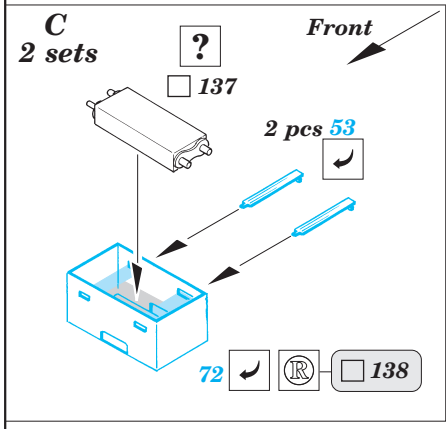

# M-7 Priest

1/35 scale detail set for Italeri 35 206 kit • sada detailů pro model 1/35 Italeri 35 206

eduard

35 446

2 pcs

- SYMMETRICAL ASSEMBLY / SYMETRICKÁ MONTÁŽ
- REMOVE / ODSTRANIT
- BEND / OHNOUT
- REPLACE / NAHRADIT
- GRIND / OBROUSIT
- OPTION / VOLBA

ORIGINAL KIT PARTS / PŮVODNÍ DÍLY STAVEBNICE

PHOTO-ETCHED PARTS / LEPTANÉ DÍLY

PARTS TO BE REMOVED / DÍLY K ODSTRANĚNÍ

FILL / TMELIT

2 sets

**Mask**

References - Squadron/Signal No.2038 : U.S.Self-Propelled Guns in Action  
 MK Editions : Tanks WW II. Vol. 1  
 Panzer 9/1996 (No.281)