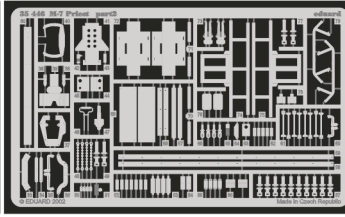

# M-7 Priest

1/35 scale detail set for Italeri 35 206 kit • sada detailů pro model 1/35 Italeri 35 206

eduard

35 446

2 pcs

- SYMMETRICAL ASSEMBLY / SYMETRICKÁ MONTÁŽ
- REMOVE / ODSTRANIT
- BEND / OHNOUT
- REPLACE / NAHRADIT
- GRIND / OBROUSIT
- OPTION / VOLBA

ORIGINAL KIT PARTS / PŮVODNÍ DÍLY STAVEBNICE

PHOTO-ETCHED PARTS / LEPTANÉ DÍLY

PARTS TO BE REMOVED / DÍLY K ODSTRANĚNÍ

FILL / TMELIT

2 sets

**Mask**

References - Squadron/Signal No.2038 : U.S.Self-Propelled Guns in Action  
 MK Editions : Tanks WW II. Vol. 1  
 Panzer 9/1996 (No.281)