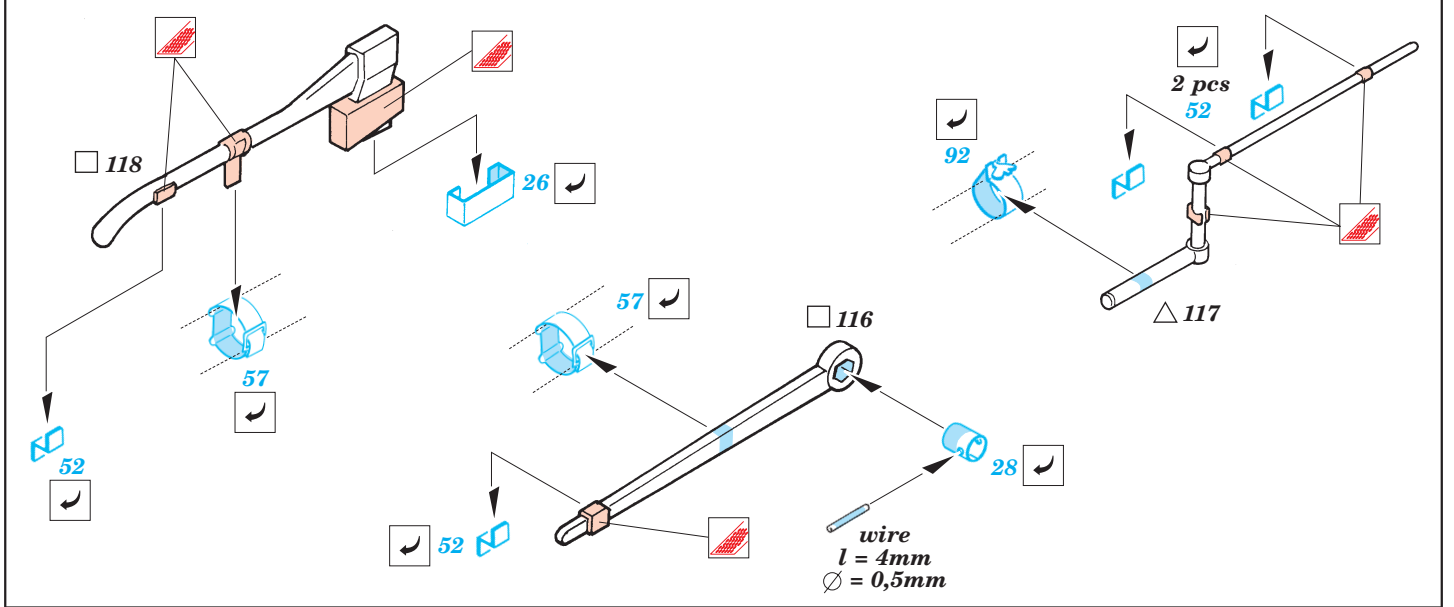

# M-7 Priest

1/35 scale detail set for Italeri 35 206 kit • sada detailů pro model 1/35 Italeri 35 206

eduard

35 446

2 pcs

- SYMMETRICAL ASSEMBLY / SYMETRICKÁ MONTÁŽ
- REMOVE / ODSTRANIT
- BEND / OHNOUT
- REPLACE / NAHRADIT
- GRIND / OBROUSIT
- OPTION / VOLBA

ORIGINAL KIT PARTS / PŮVODNÍ DÍLY STAVEBNICE

PHOTO-ETCHED PARTS / LEPTANÉ DÍLY

PARTS TO BE REMOVED / DÍLY K ODSTRANĚNÍ

FILL / TMELIT

2 sets

**Mask**

References - Squadron/Signal No.2038 : U.S.Self-Propelled Guns in Action  
 MK Editions : Tanks WW II. Vol. 1  
 Panzer 9/1996 (No.281)