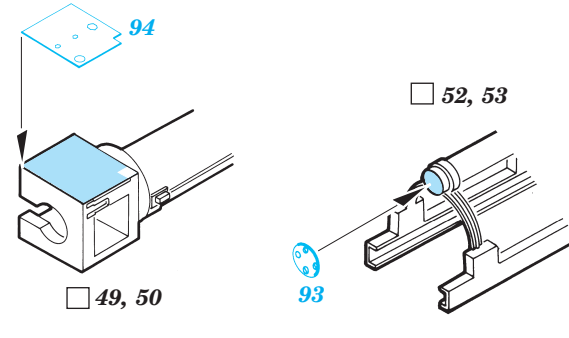

# M-7 Priest

1/35 scale detail set for Italeri 35 206 kit • sada detailů pro model 1/35 Italeri 35 206

eduard

35 446

2 pcs

- SYMMETRICAL ASSEMBLY / SYMETRICKÁ MONTÁŽ
- REMOVE / ODSTRANIT
- BEND / OHNOUT
- REPLACE / NAHRADIT
- GRIND / OBROUSIT
- OPTION / VOLBA

ORIGINAL KIT PARTS / PŮVODNÍ DÍLY STAVEBNICE

PHOTO-ETCHED PARTS / LEPTANÉ DÍLY

PARTS TO BE REMOVED / DÍLY K ODSTRANĚNÍ

FILL / TMELIT

2 sets

**Mask**

References - Squadron/Signal No.2038 : U.S.Self-Propelled Guns in Action  
 MK Editions : Tanks WW II. Vol. 1  
 Panzer 9/1996 (No.281)