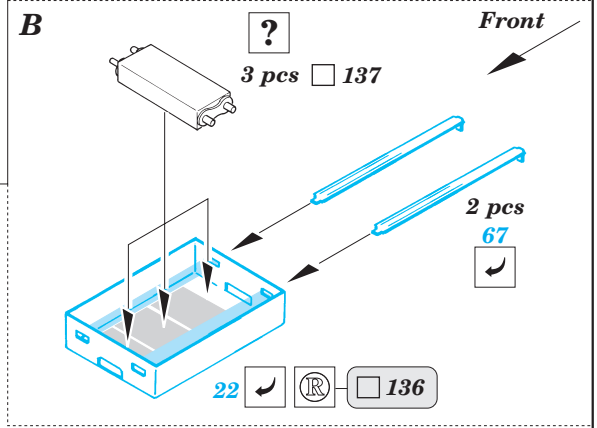

# M-7 Priest

1/35 scale detail set for Italeri 35 206 kit • sada detailů pro model 1/35 Italeri 35 206

eduard

35 446

2 pcs

- SYMMETRICAL ASSEMBLY / SYMETRICKÁ MONTÁŽ
- REMOVE / ODSTRANIT
- BEND / OHNOUT
- REPLACE / NAHRADIT
- GRIND / OBROUSIT
- OPTION / VOLBA

ORIGINAL KIT PARTS / PŮVODNÍ DÍLY STAVEBNICE

PHOTO-ETCHED PARTS / LEPTANÉ DÍLY

PARTS TO BE REMOVED / DÍLY K ODSTRANĚNÍ

FILL / TMELIT

2 sets

**Mask**

References - Squadron/Signal No.2038 : U.S.Self-Propelled Guns in Action  
 MK Editions : Tanks WW II. Vol. 1  
 Panzer 9/1996 (No.281)