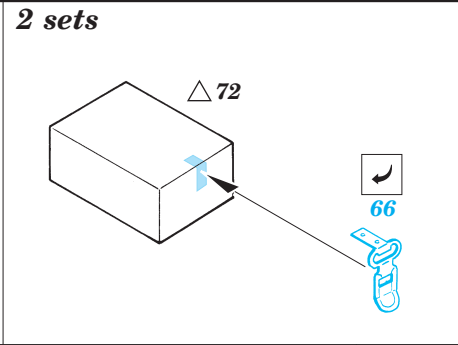

# M-7 Priest

1/35 scale detail set for Italeri 35 206 kit • sada detailů pro model 1/35 Italeri 35 206

eduard

35 446

2 pcs

- SYMMETRICAL ASSEMBLY / SYMETRICKÁ MONTÁŽ
- REMOVE / ODSTRANIT
- BEND / OHNOUT
- REPLACE / NAHRADIT
- GRIND / OBROUSIT
- OPTION / VOLBA

ORIGINAL KIT PARTS / PŮVODNÍ DÍLY STAVEBNICE

PHOTO-ETCHED PARTS / LEPTANÉ DÍLY

PARTS TO BE REMOVED / DÍLY K ODSTRANĚNÍ

FILL / TMELIT

2 sets

**Mask**

References - Squadron/Signal No.2038 : U.S.Self-Propelled Guns in Action  
 MK Editions : Tanks WW II. Vol. 1  
 Panzer 9/1996 (No.281)