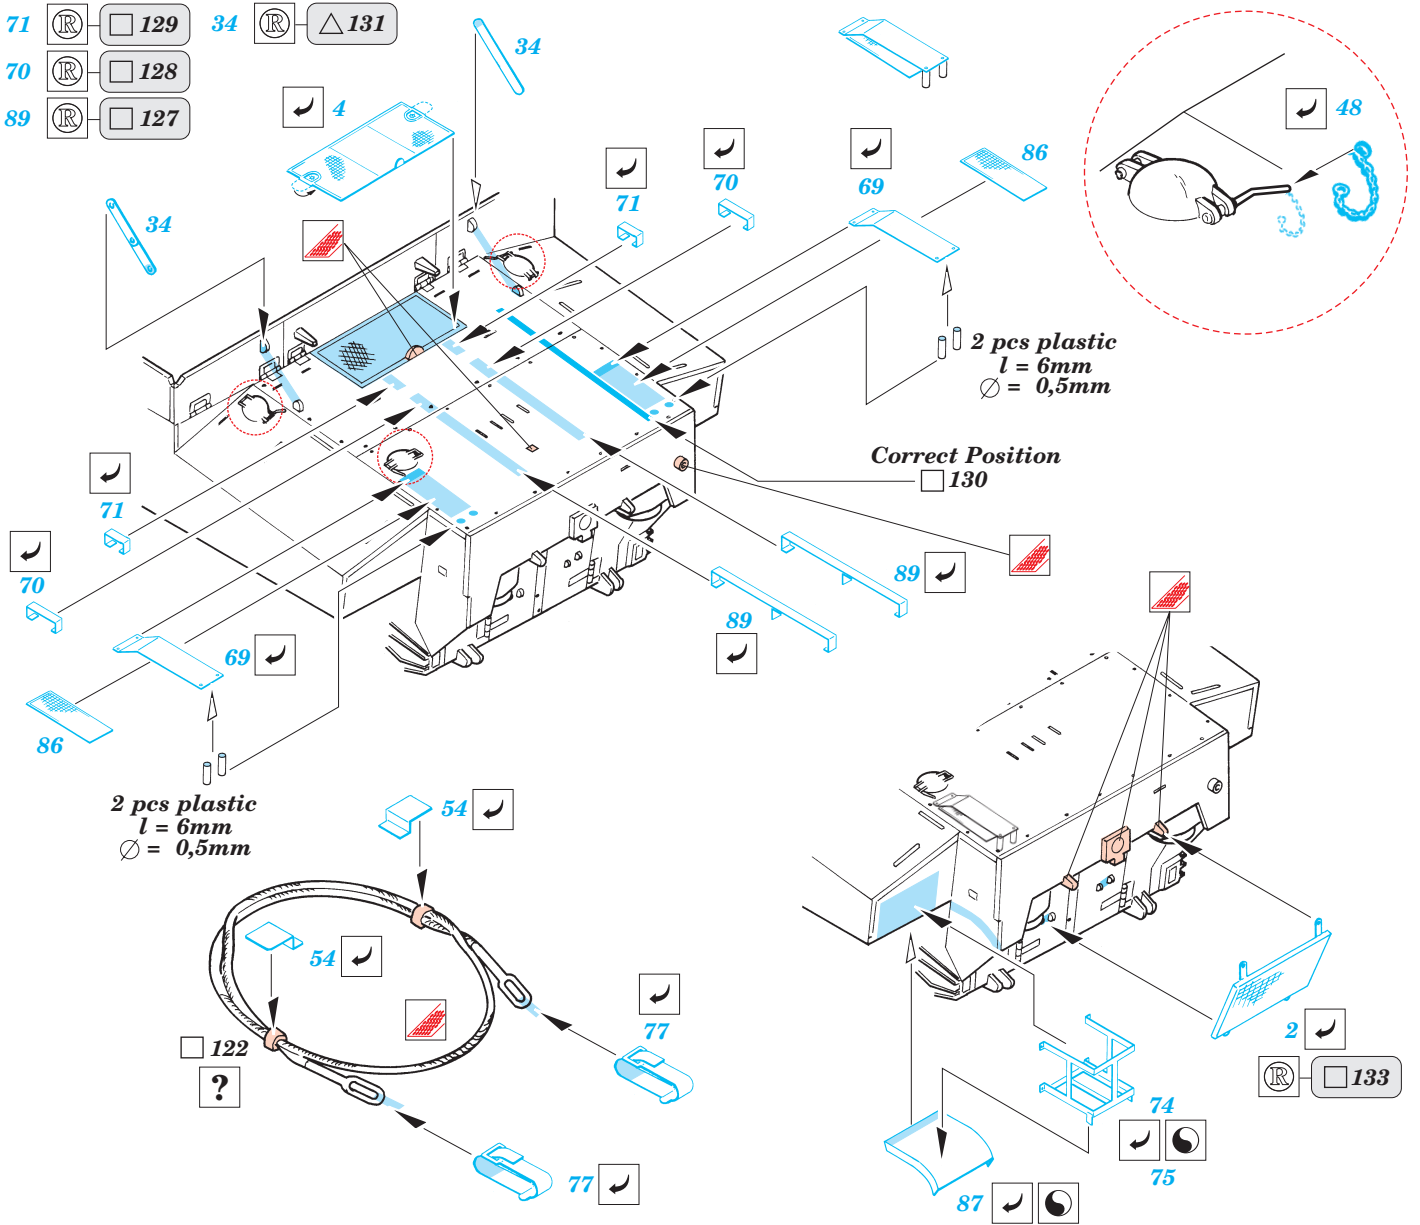

# M-7 Priest

1/35 scale detail set for Italeri 35 206 kit • sada detailů pro model 1/35 Italeri 35 206

eduard

35 446

2 pcs

- SYMMETRICAL ASSEMBLY / SYMETRICKÁ MONTÁŽ
- REMOVE / ODSTRANIT
- BEND / OHNOUT
- REPLACE / NAHRADIT
- GRIND / OBROUSIT
- OPTION / VOLBA

ORIGINAL KIT PARTS / PŮVODNÍ DÍLY STAVEBNICE

PHOTO-ETCHED PARTS / LEPTANÉ DÍLY

PARTS TO BE REMOVED / DÍLY K ODSTRANĚNÍ

FILL / TMELIT

2 sets

**Mask**

References - Squadron/Signal No.2038 : U.S.Self-Propelled Guns in Action  
 MK Editions : Tanks WW II. Vol. 1  
 Panzer 9/1996 (No.281)