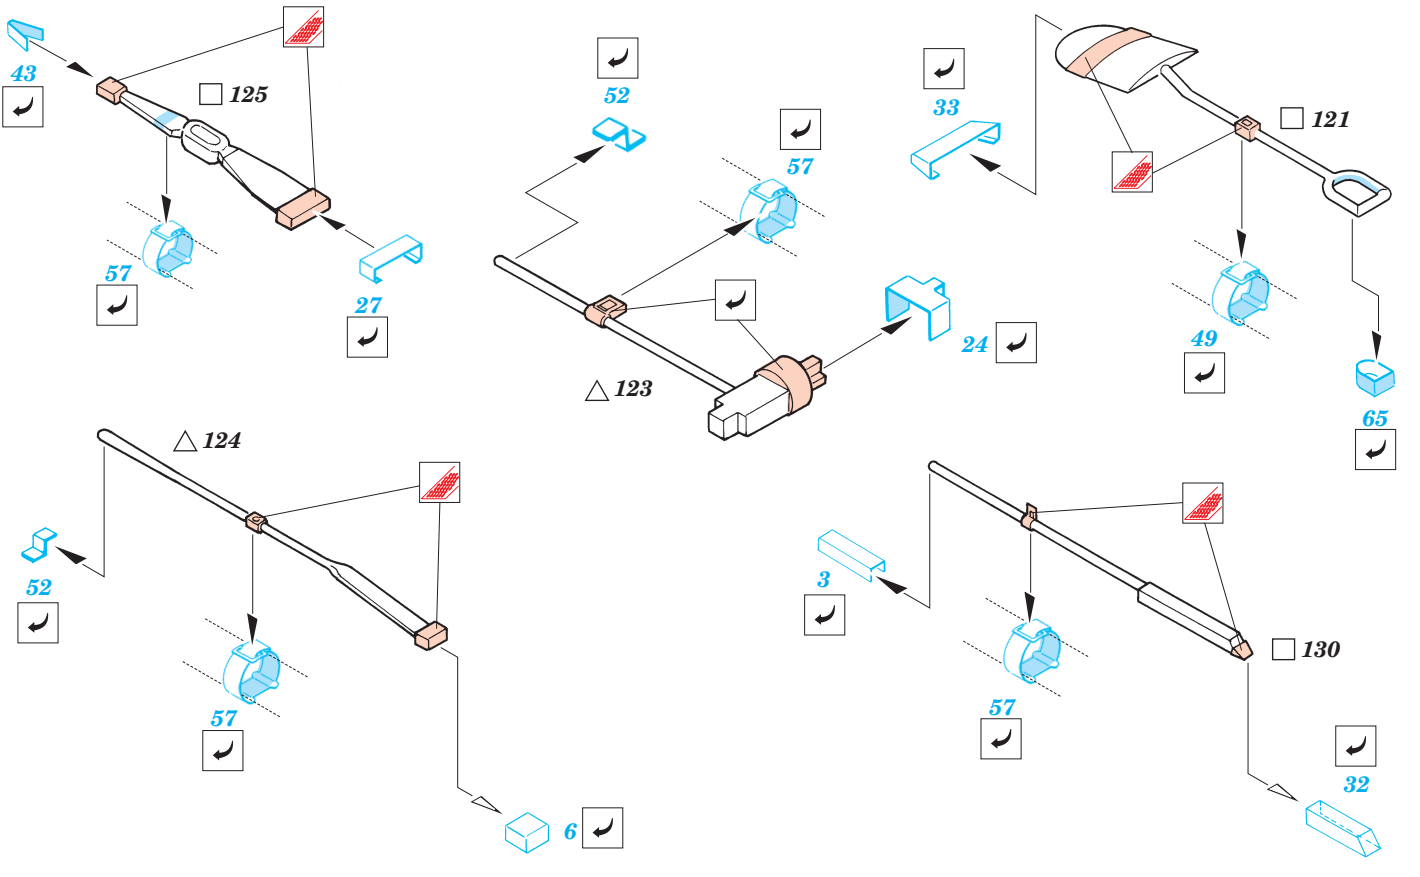

# M-7 Priest

1/35 scale detail set for Italeri 35 206 kit • sada detailů pro model 1/35 Italeri 35 206

eduard

35 446

2 pcs

- SYMMETRICAL ASSEMBLY / SYMETRICKÁ MONTÁŽ
- REMOVE / ODSTRANIT
- BEND / OHNOUT
- REPLACE / NAHRADIT
- GRIND / OBROUSIT
- OPTION / VOLBA

ORIGINAL KIT PARTS / PŮVODNÍ DÍLY STAVEBNICE

PHOTO-ETCHED PARTS / LEPTANÉ DÍLY

PARTS TO BE REMOVED / DÍLY K ODSTRANĚNÍ

FILL / TMELIT

2 sets

**Mask**

References - Squadron/Signal No.2038 : U.S.Self-Propelled Guns in Action  
 MK Editions : Tanks WW II. Vol. 1  
 Panzer 9/1996 (No.281)