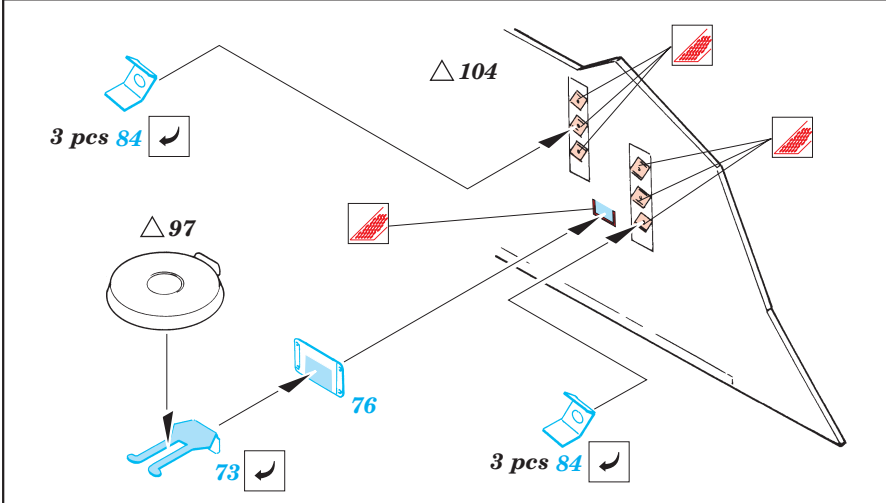

# M-7 Priest

1/35 scale detail set for Italeri 35 206 kit • sada detailů pro model 1/35 Italeri 35 206

eduard

35 446

2 pcs

- SYMMETRICAL ASSEMBLY / SYMETRICKÁ MONTÁŽ
- REMOVE / ODSTRANIT
- BEND / OHNOUT
- REPLACE / NAHRADIT
- GRIND / OBROUSIT
- OPTION / VOLBA

ORIGINAL KIT PARTS / PŮVODNÍ DÍLY STAVEBNICE

PHOTO-ETCHED PARTS / LEPTANÉ DÍLY

PARTS TO BE REMOVED / DÍLY K ODSTRANĚNÍ

FILL / TMELIT

2 sets

**Mask**

References - Squadron/Signal No.2038 : U.S.Self-Propelled Guns in Action  
 MK Editions : Tanks WW II. Vol. 1  
 Panzer 9/1996 (No.281)