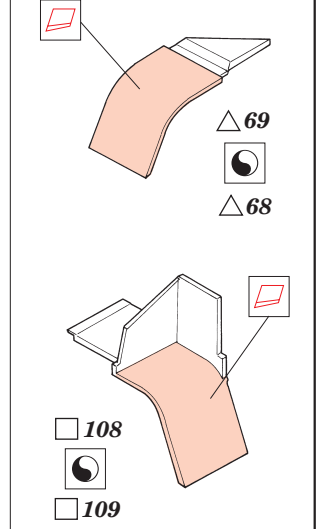

# M-7 Priest

1/35 scale detail set for Italeri 35 206 kit • sada detailů pro model 1/35 Italeri 35 206

eduard

35 446

2 pcs

- SYMMETRICAL ASSEMBLY / SYMETRICKÁ MONTÁŽ
- REMOVE / ODSTRANIT
- BEND / OHNOUT
- REPLACE / NAHRADIT
- GRIND / OBROUSIT
- OPTION / VOLBA

ORIGINAL KIT PARTS / PŮVODNÍ DÍLY STAVEBNICE

PHOTO-ETCHED PARTS / LEPTANÉ DÍLY

PARTS TO BE REMOVED / DÍLY K ODSTRANĚNÍ

FILL / TMELIT

2 sets

**Mask**

References - Squadron/Signal No.2038 : U.S.Self-Propelled Guns in Action  
 MK Editions : Tanks WW II. Vol. 1  
 Panzer 9/1996 (No.281)