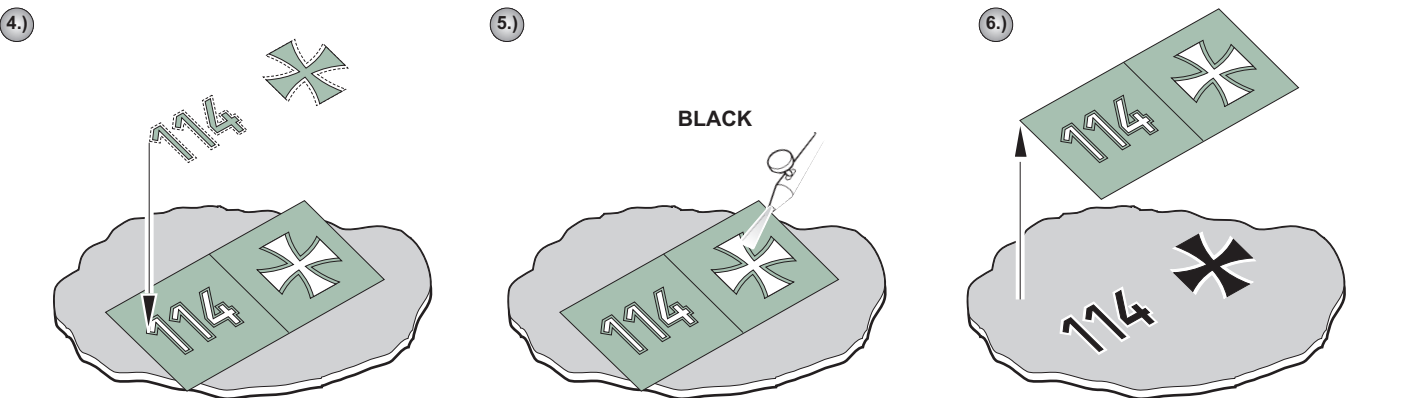

# M-7 Priest

1/35 scale detail set for Italeri 35 206 kit • sada detailů pro model 1/35 Italeri 35 206

eduard

35 446

2 pcs

- SYMMETRICAL ASSEMBLY / SYMETRICKÁ MONTÁŽ
- REMOVE / ODSTRANIT
- BEND / OHNOUT
- REPLACE / NAHRADIT
- GRIND / OBROUSIT
- OPTION / VOLBA

ORIGINAL KIT PARTS / PŮVODNÍ DÍLY STAVEBNICE

PHOTO-ETCHED PARTS / LEPTANÉ DÍLY

PARTS TO BE REMOVED / DÍLY K ODSTRANĚNÍ

FILL / TMELIT

2 sets

**Mask**

References - Squadron/Signal No.2038 : U.S.Self-Propelled Guns in Action  
 MK Editions : Tanks WW II. Vol. 1  
 Panzer 9/1996 (No.281)