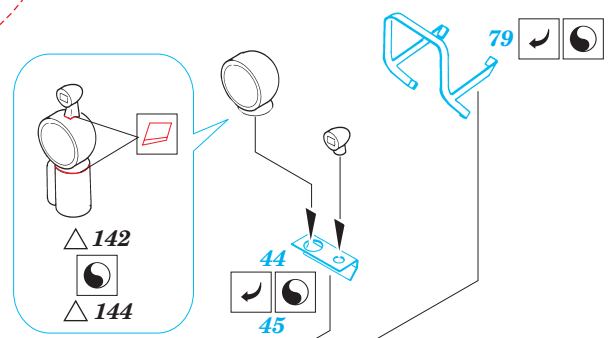

# M-7 Priest

1/35 scale detail set for Italeri 35 206 kit • sada detailů pro model 1/35 Italeri 35 206

eduard

35 446

2 pcs

- SYMMETRICAL ASSEMBLY / SYMETRICKÁ MONTÁŽ
- REMOVE / ODSTRANIT
- BEND / OHNOUT
- REPLACE / NAHRADIT
- GRIND / OBROUSIT
- OPTION / VOLBA

ORIGINAL KIT PARTS / PŮVODNÍ DÍLY STAVEBNICE

PHOTO-ETCHED PARTS / LEPTANÉ DÍLY

PARTS TO BE REMOVED / DÍLY K ODSTRANĚNÍ

FILL / TMELIT

2 sets

**Mask**

References - Squadron/Signal No.2038 : U.S.Self-Propelled Guns in Action  
 MK Editions : Tanks WW II. Vol. 1  
 Panzer 9/1996 (No.281)