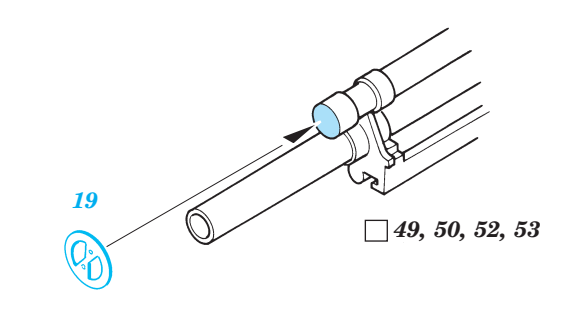

# M-7 Priest

1/35 scale detail set for Italeri 35 206 kit • sada detailů pro model 1/35 Italeri 35 206

eduard

35 446

2 pcs

- SYMMETRICAL ASSEMBLY / SYMETRICKÁ MONTÁŽ
- REMOVE / ODSTRANIT
- BEND / OHNOUT
- REPLACE / NAHRADIT
- GRIND / OBROUSIT
- OPTION / VOLBA

ORIGINAL KIT PARTS / PŮVODNÍ DÍLY STAVEBNICE

PHOTO-ETCHED PARTS / LEPTANÉ DÍLY

PARTS TO BE REMOVED / DÍLY K ODSTRANĚNÍ

FILL / TMELIT

2 sets

**Mask**

References - Squadron/Signal No.2038 : U.S.Self-Propelled Guns in Action  
 MK Editions : Tanks WW II. Vol. 1  
 Panzer 9/1996 (No.281)