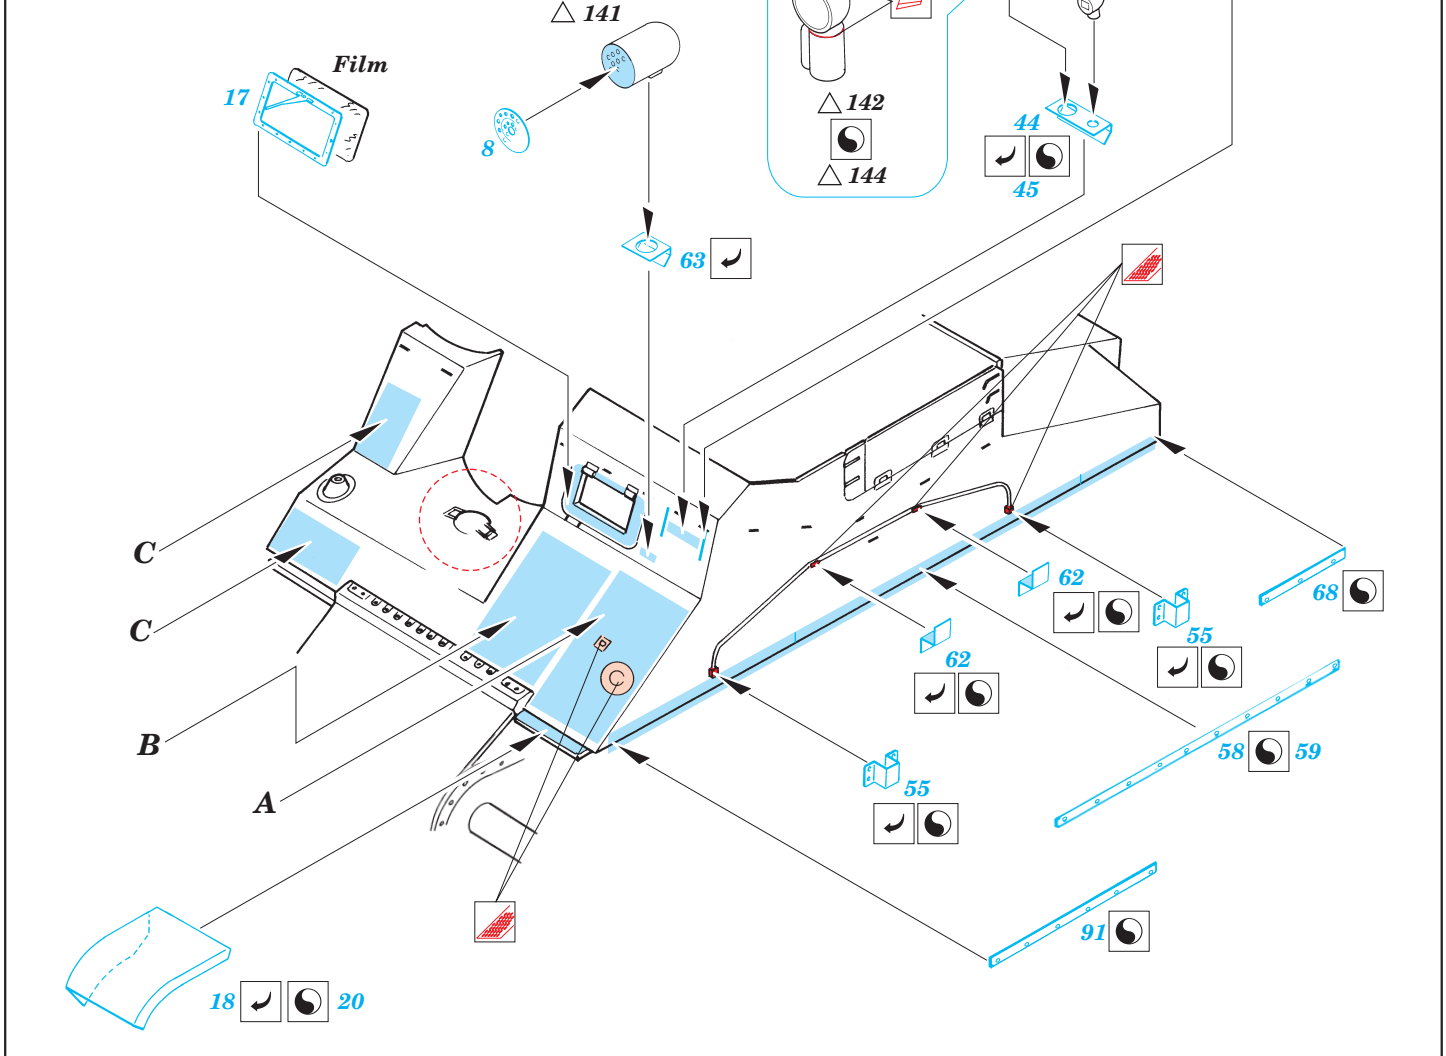

# M-7 Priest

1/35 scale detail set for Italeri 35 206 kit • sada detailů pro model 1/35 Italeri 35 206

eduard

35 446

2 pcs

- SYMMETRICAL ASSEMBLY / SYMETRICKÁ MONTÁŽ
- REMOVE / ODSTRANIT
- BEND / OHNOUT
- REPLACE / NAHRADIT
- GRIND / OBROUSIT
- OPTION / VOLBA

ORIGINAL KIT PARTS / PŮVODNÍ DÍLY STAVEBNICE

PHOTO-ETCHED PARTS / LEPTANÉ DÍLY

PARTS TO BE REMOVED / DÍLY K ODSTRANĚNÍ

FILL / TMELIT

2 sets

**Mask**

References - Squadron/Signal No.2038 : U.S.Self-Propelled Guns in Action  
 MK Editions : Tanks WW II. Vol. 1  
 Panzer 9/1996 (No.281)