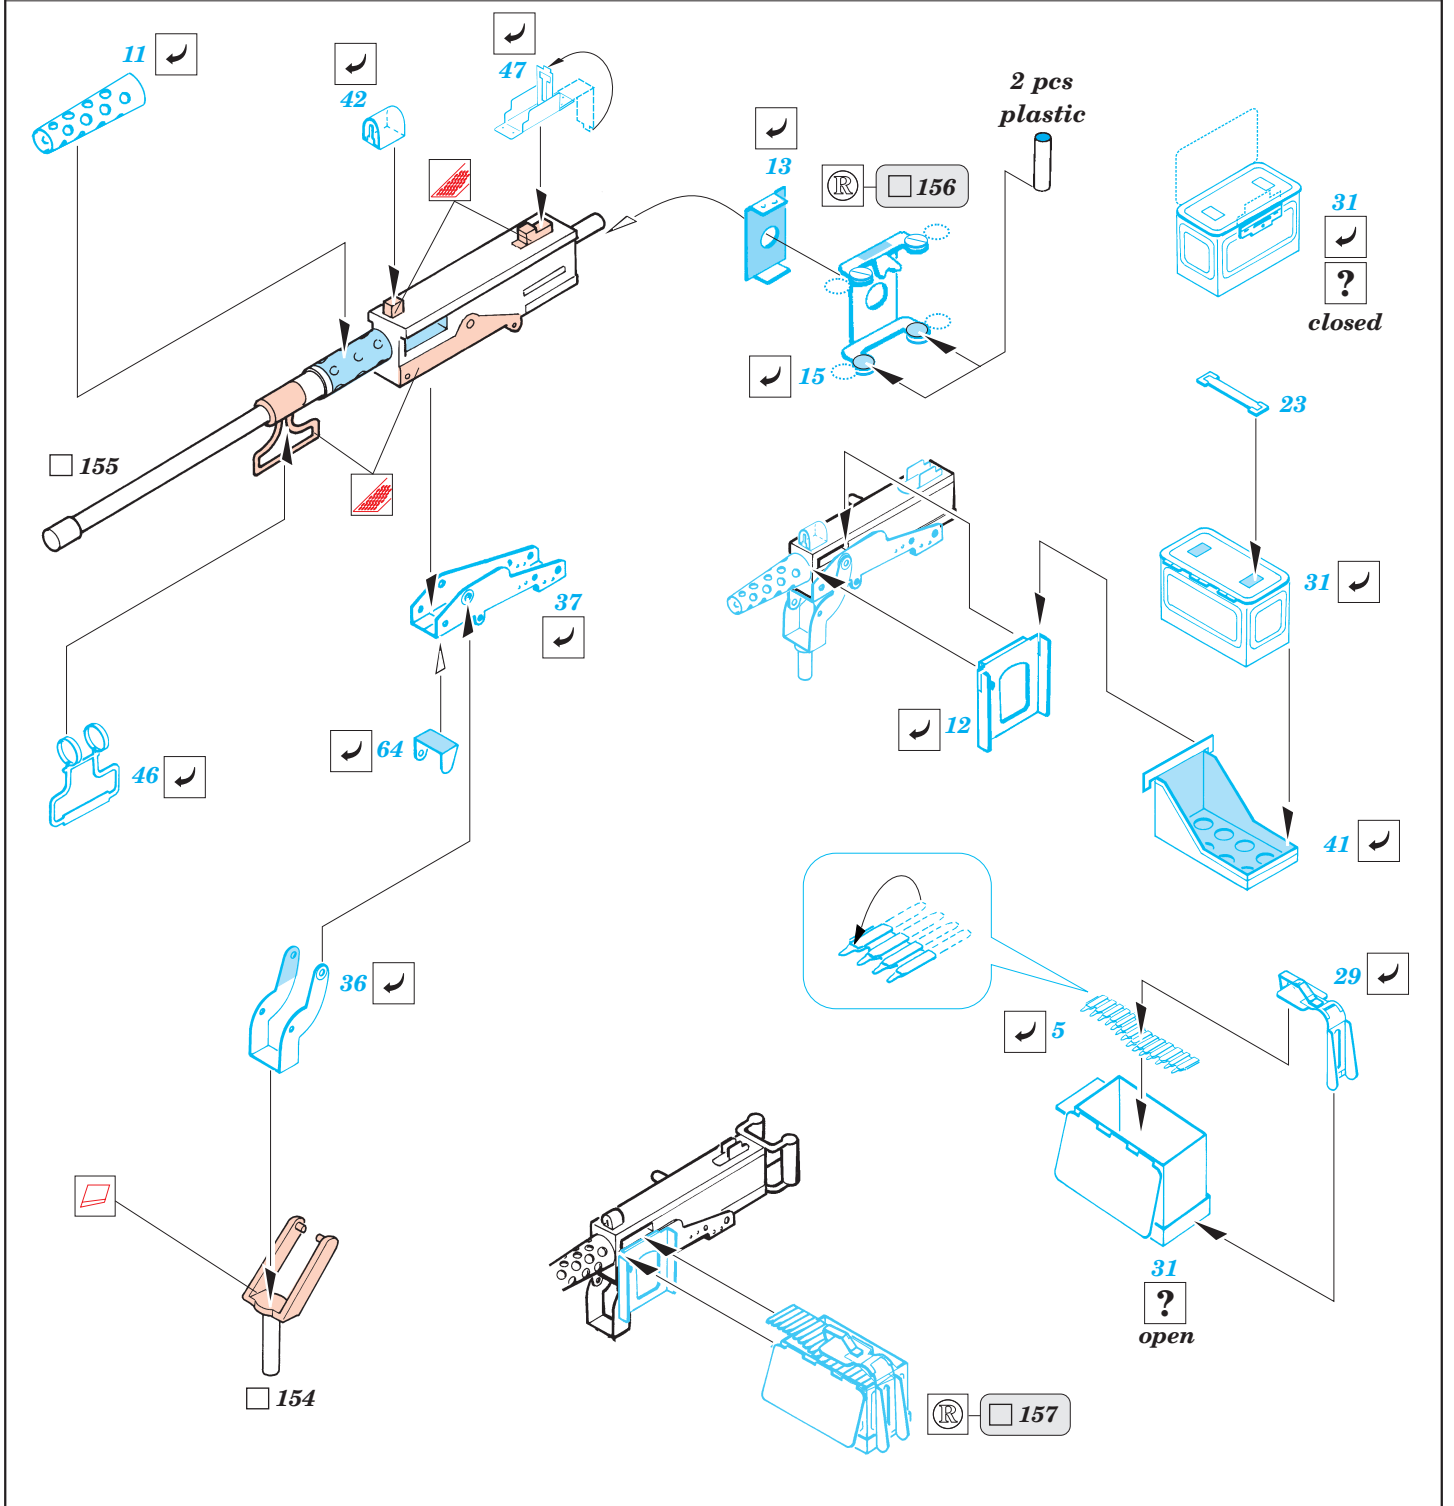

# M-7 Priest

1/35 scale detail set for Italeri 35 206 kit • sada detailů pro model 1/35 Italeri 35 206

eduard

35 446

2 pcs

- SYMMETRICAL ASSEMBLY / SYMETRICKÁ MONTÁŽ
- REMOVE / ODSTRANIT
- BEND / OHNOUT
- REPLACE / NAHRADIT
- GRIND / OBROUSIT
- OPTION / VOLBA

ORIGINAL KIT PARTS / PŮVODNÍ DÍLY STAVEBNICE

PHOTO-ETCHED PARTS / LEPTANÉ DÍLY

PARTS TO BE REMOVED / DÍLY K ODSTRANĚNÍ

FILL / TMELIT

2 sets

**Mask**

References - Squadron/Signal No.2038 : U.S.Self-Propelled Guns in Action  
 MK Editions : Tanks WW II. Vol. 1  
 Panzer 9/1996 (No.281)