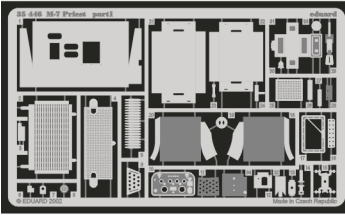

# M-7 Priest

1/35 scale detail set for Italeri 35 206 kit • sada detailů pro model 1/35 Italeri 35 206

eduard

35 446

2 pcs

- SYMMETRICAL ASSEMBLY / SYMETRICKÁ MONTÁŽ
- REMOVE / ODSTRANIT
- BEND / OHNOUT
- REPLACE / NAHRADIT
- GRIND / OBROUSIT
- OPTION / VOLBA

ORIGINAL KIT PARTS / PŮVODNÍ DÍLY STAVEBNICE

PHOTO-ETCHED PARTS / LEPTANÉ DÍLY

PARTS TO BE REMOVED / DÍLY K ODSTRANĚNÍ

FILL / TMELIT

2 sets

**Mask**

References - Squadron/Signal No.2038 : U.S.Self-Propelled Guns in Action  
 MK Editions : Tanks WW II. Vol. 1  
 Panzer 9/1996 (No.281)