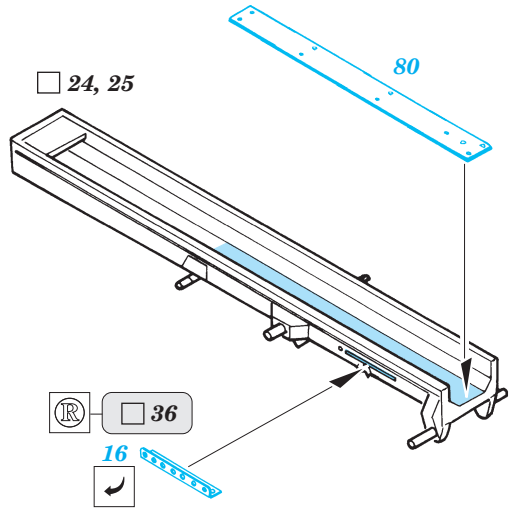

# M-7 Priest

1/35 scale detail set for Italeri 35 206 kit • sada detailů pro model 1/35 Italeri 35 206

eduard

35 446

2 pcs

- SYMMETRICAL ASSEMBLY / SYMETRICKÁ MONTÁŽ
- REMOVE / ODSTRANIT
- BEND / OHNOUT
- REPLACE / NAHRADIT
- GRIND / OBROUSIT
- OPTION / VOLBA

ORIGINAL KIT PARTS / PŮVODNÍ DÍLY STAVEBNICE

PHOTO-ETCHED PARTS / LEPTANÉ DÍLY

PARTS TO BE REMOVED / DÍLY K ODSTRANĚNÍ

FILL / TMELIT

2 sets

**Mask**

References - Squadron/Signal No.2038 : U.S.Self-Propelled Guns in Action  
 MK Editions : Tanks WW II. Vol. 1  
 Panzer 9/1996 (No.281)