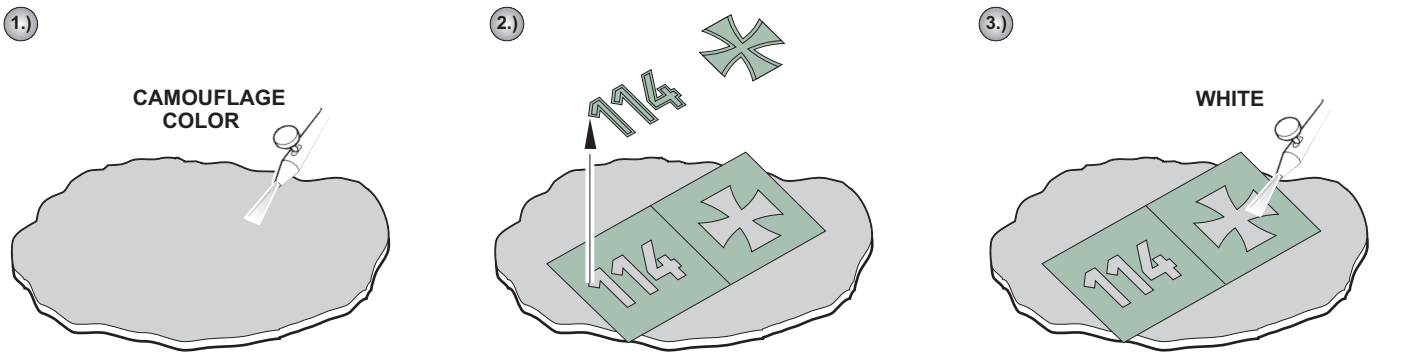

# M-7 Priest

1/35 scale detail set for Italeri 35 206 kit • sada detailů pro model 1/35 Italeri 35 206

eduard

35 446

2 pcs

- SYMMETRICAL ASSEMBLY / SYMETRICKÁ MONTÁŽ
- REMOVE / ODSTRANIT
- BEND / OHNOUT
- REPLACE / NAHRADIT
- GRIND / OBROUSIT
- OPTION / VOLBA

ORIGINAL KIT PARTS / PŮVODNÍ DÍLY STAVEBNICE

PHOTO-ETCHED PARTS / LEPTANÉ DÍLY

PARTS TO BE REMOVED / DÍLY K ODSTRANĚNÍ

FILL / TMELIT

2 sets

**Mask**

References - Squadron/Signal No.2038 : U.S.Self-Propelled Guns in Action  
 MK Editions : Tanks WW II. Vol. 1  
 Panzer 9/1996 (No.281)