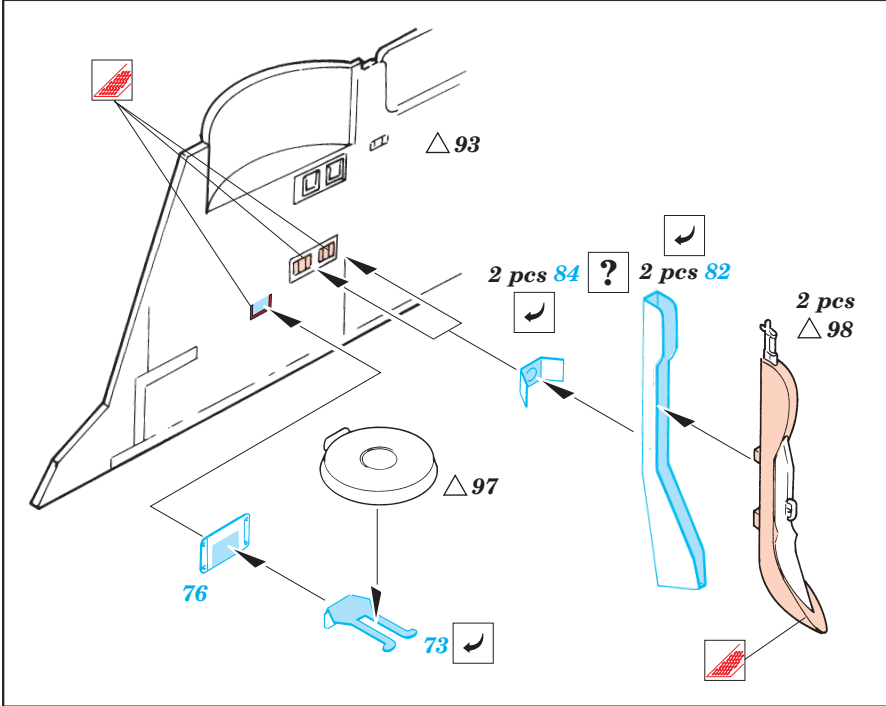

# M-7 Priest

1/35 scale detail set for Italeri 35 206 kit • sada detailů pro model 1/35 Italeri 35 206

eduard

35 446

2 pcs

- SYMMETRICAL ASSEMBLY / SYMETRICKÁ MONTÁŽ
- REMOVE / ODSTRANIT
- BEND / OHNOUT
- REPLACE / NAHRADIT
- GRIND / OBROUSIT
- OPTION / VOLBA

ORIGINAL KIT PARTS / PŮVODNÍ DÍLY STAVEBNICE

PHOTO-ETCHED PARTS / LEPTANÉ DÍLY

PARTS TO BE REMOVED / DÍLY K ODSTRANĚNÍ

FILL / TMELIT

2 sets

**Mask**

References - Squadron/Signal No.2038 : U.S.Self-Propelled Guns in Action  
 MK Editions : Tanks WW II. Vol. 1  
 Panzer 9/1996 (No.281)