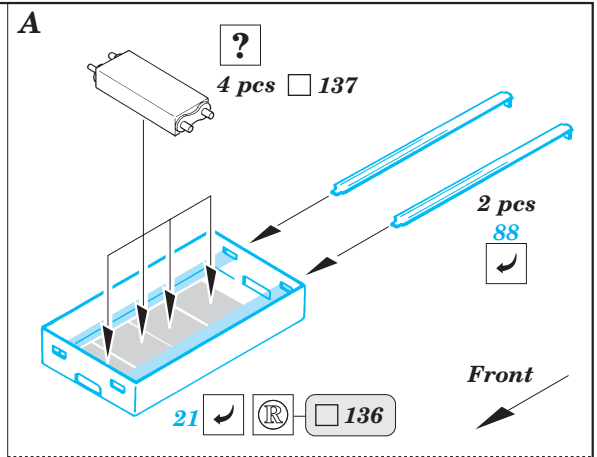

# M-7 Priest

1/35 scale detail set for Italeri 35 206 kit • sada detailů pro model 1/35 Italeri 35 206

eduard

35 446

2 pcs

- SYMMETRICAL ASSEMBLY / SYMETRICKÁ MONTÁŽ
- REMOVE / ODSTRANIT
- BEND / OHNOUT
- REPLACE / NAHRADIT
- GRIND / OBROUSIT
- OPTION / VOLBA

ORIGINAL KIT PARTS / PŮVODNÍ DÍLY STAVEBNICE

PHOTO-ETCHED PARTS / LEPTANÉ DÍLY

PARTS TO BE REMOVED / DÍLY K ODSTRANĚNÍ

FILL / TMELIT

2 sets

**Mask**

References - Squadron/Signal No.2038 : U.S.Self-Propelled Guns in Action  
 MK Editions : Tanks WW II. Vol. 1  
 Panzer 9/1996 (No.281)