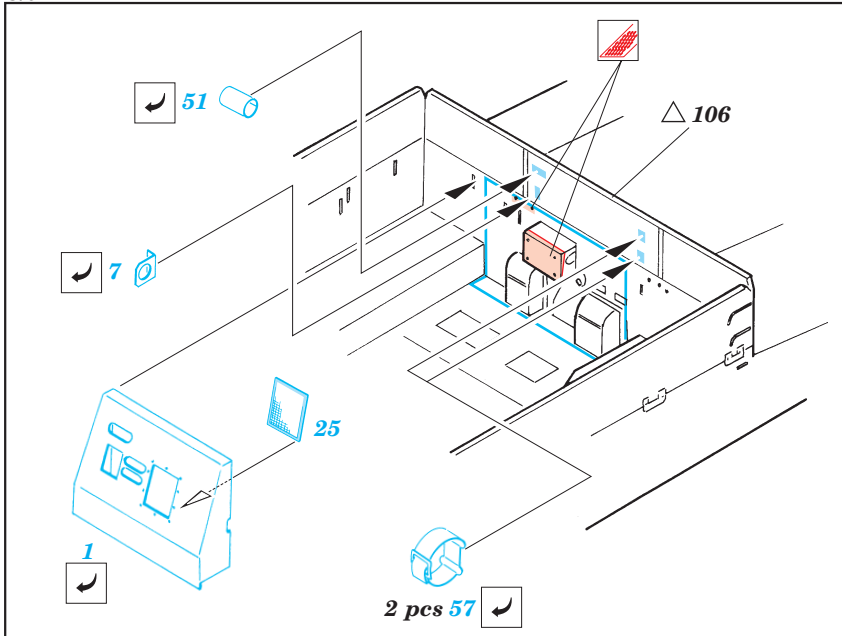

ORIGINAL KIT PARTS / PŮVODNÍ DÍLY STAVEBNICE

PHOTO-ETCHED PARTS / LEPTANÉ DÍLY

PARTS TO BE REMOVED / DÍLY K ODSTRANĚNÍ

FILL / TMELIT

2 sets

**Mask**

References - Squadron/Signal No.2038 : U.S.Self-Propelled Guns in Action  
 MK Editions : Tanks WW II. Vol. 1  
 Panzer 9/1996 (No.281)