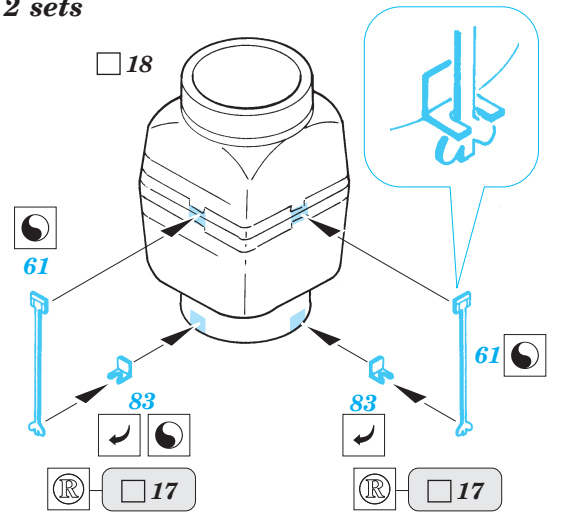

# M-7 Priest

1/35 scale detail set for Italeri 35 206 kit • sada detailů pro model 1/35 Italeri 35 206

eduard

35 446

2 pcs

- SYMMETRICAL ASSEMBLY / SYMETRICKÁ MONTÁŽ
- REMOVE / ODSTRANIT
- BEND / OHNOUT
- REPLACE / NAHRADIT
- GRIND / OBROUSIT
- OPTION / VOLBA

ORIGINAL KIT PARTS / PŮVODNÍ DÍLY STAVEBNICE

PHOTO-ETCHED PARTS / LEPTANÉ DÍLY

PARTS TO BE REMOVED / DÍLY K ODSTRANĚNÍ

FILL / TMELIT

2 sets

**Mask**

References - Squadron/Signal No.2038 : U.S.Self-Propelled Guns in Action  
 MK Editions : Tanks WW II. Vol. 1  
 Panzer 9/1996 (No.281)