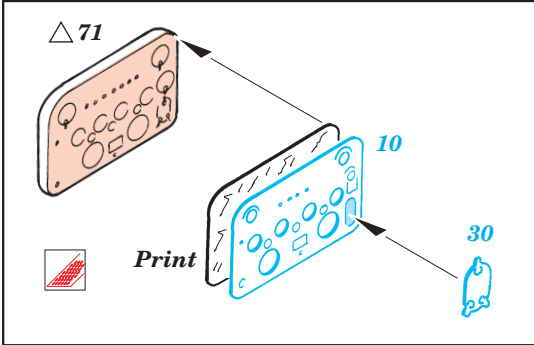

# M-7 Priest

1/35 scale detail set for Italeri 35 206 kit • sada detailů pro model 1/35 Italeri 35 206

eduard

35 446

2 pcs

- SYMMETRICAL ASSEMBLY / SYMETRICKÁ MONTÁŽ
- REMOVE / ODSTRANIT
- BEND / OHNOUT
- REPLACE / NAHRADIT
- GRIND / OBROUSIT
- OPTION / VOLBA

ORIGINAL KIT PARTS / PŮVODNÍ DÍLY STAVEBNICE

PHOTO-ETCHED PARTS / LEPTANÉ DÍLY

PARTS TO BE REMOVED / DÍLY K ODSTRANĚNÍ

FILL / TMELIT

2 sets

**Mask**

References - Squadron/Signal No.2038 : U.S.Self-Propelled Guns in Action  
 MK Editions : Tanks WW II. Vol. 1  
 Panzer 9/1996 (No.281)