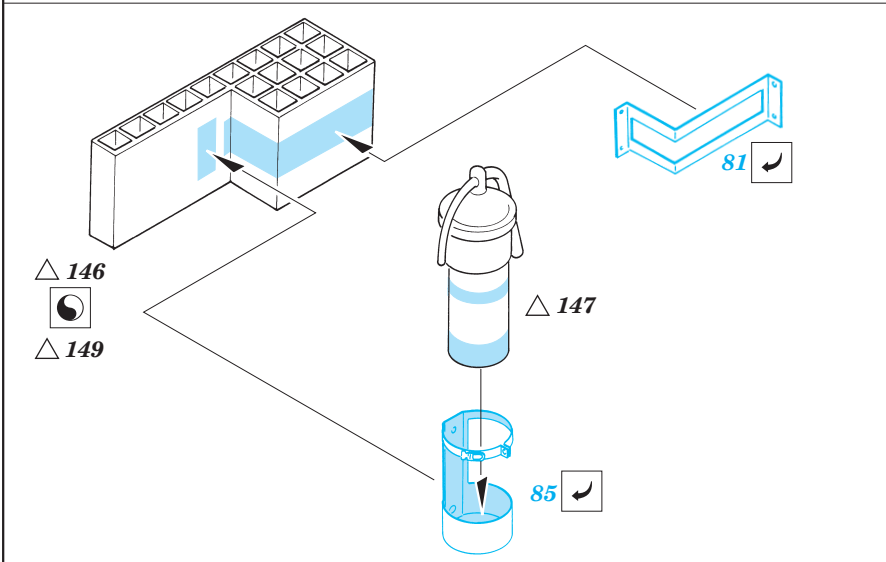

# M-7 Priest

1/35 scale detail set for Italeri 35 206 kit • sada detailů pro model 1/35 Italeri 35 206

eduard

35 446

2 pcs

- SYMMETRICAL ASSEMBLY / SYMETRICKÁ MONTÁŽ
- REMOVE / ODSTRANIT
- BEND / OHNOUT
- REPLACE / NAHRADIT
- GRIND / OBROUSIT
- OPTION / VOLBA

ORIGINAL KIT PARTS / PŮVODNÍ DÍLY STAVEBNICE

PHOTO-ETCHED PARTS / LEPTANÉ DÍLY

PARTS TO BE REMOVED / DÍLY K ODSTRANĚNÍ

FILL / TMELIT

2 sets

**Mask**

References - Squadron/Signal No.2038 : U.S.Self-Propelled Guns in Action  
 MK Editions : Tanks WW II. Vol. 1  
 Panzer 9/1996 (No.281)