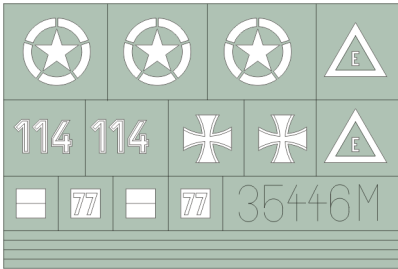

# M-7 Priest

1/35 scale detail set for Italeri 35 206 kit • sada detailů pro model 1/35 Italeri 35 206

eduard

35 446

2 pcs

- SYMMETRICAL ASSEMBLY / SYMETRICKÁ MONTÁŽ
- REMOVE / ODSTRANIT
- BEND / OHNOUT
- REPLACE / NAHRADIT
- GRIND / OBROUSIT
- OPTION / VOLBA

ORIGINAL KIT PARTS / PŮVODNÍ DÍLY STAVEBNICE

PHOTO-ETCHED PARTS / LEPTANÉ DÍLY

PARTS TO BE REMOVED / DÍLY K ODSTRANĚNÍ

FILL / TMELIT

2 sets

**Mask**

References - Squadron/Signal No.2038 : U.S.Self-Propelled Guns in Action  
 MK Editions : Tanks WW II. Vol. 1  
 Panzer 9/1996 (No.281)