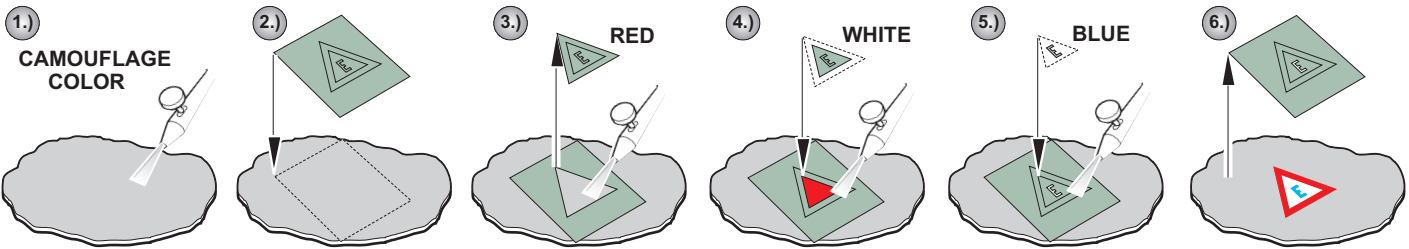

ORIGINAL KIT PARTS / PŮVODNÍ DÍLY STAVEBNICE

PHOTO-ETCHED PARTS / LEPTANÉ DÍLY

PARTS TO BE REMOVED / DÍLY K ODSTRANĚNÍ

FILL / TMELIT

2 sets

**Mask**

References - Squadron/Signal No.2038 : U.S.Self-Propelled Guns in Action  
 MK Editions : Tanks WW II. Vol. 1  
 Panzer 9/1996 (No.281)