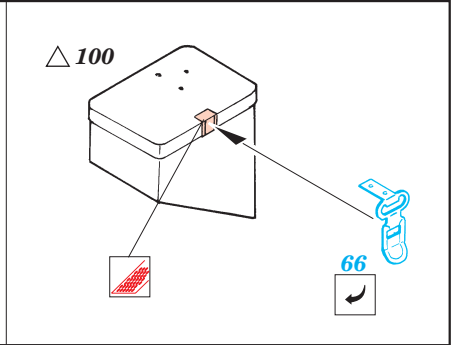

ORIGINAL KIT PARTS / PŮVODNÍ DÍLY STAVEBNICE

PHOTO-ETCHED PARTS / LEPTANÉ DÍLY

PARTS TO BE REMOVED / DÍLY K ODSTRANĚNÍ

FILL / TMELIT

2 sets

**Mask**

References - Squadron/Signal No.2038 : U.S.Self-Propelled Guns in Action  
 MK Editions : Tanks WW II. Vol. 1  
 Panzer 9/1996 (No.281)