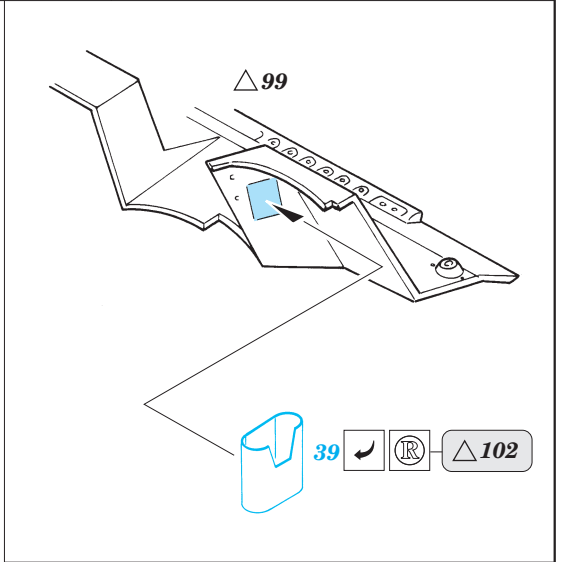

# M-7 Priest

1/35 scale detail set for Italeri 35 206 kit • sada detailů pro model 1/35 Italeri 35 206

eduard

35 446

2 pcs

- SYMMETRICAL ASSEMBLY / SYMETRICKÁ MONTÁŽ
- REMOVE / ODSTRANIT
- BEND / OHNOUT
- REPLACE / NAHRADIT
- GRIND / OBROUSIT
- OPTION / VOLBA

ORIGINAL KIT PARTS / PŮVODNÍ DÍLY STAVEBNICE

PHOTO-ETCHED PARTS / LEPTANÉ DÍLY

PARTS TO BE REMOVED / DÍLY K ODSTRANĚNÍ

FILL / TMELIT

2 sets

**Mask**

References - Squadron/Signal No.2038 : U.S.Self-Propelled Guns in Action  
 MK Editions : Tanks WW II. Vol. 1  
 Panzer 9/1996 (No.281)