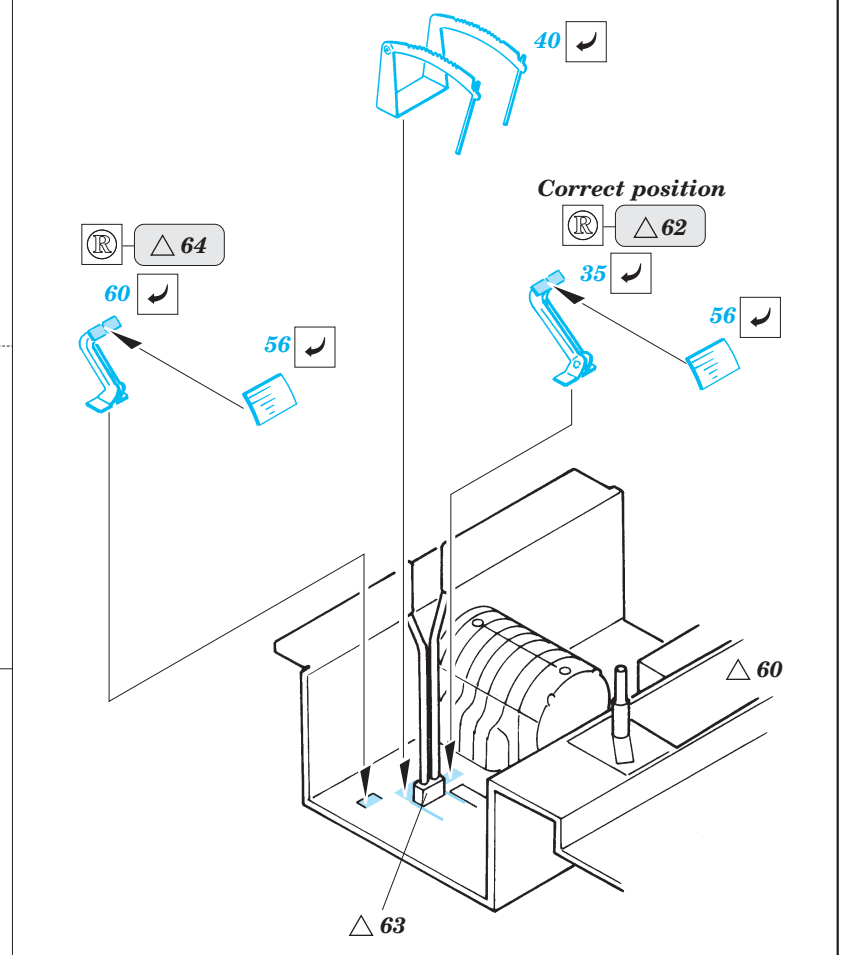

# M-7 Priest

1/35 scale detail set for Italeri 35 206 kit • sada detailů pro model 1/35 Italeri 35 206

eduard

35 446

2 pcs

- SYMMETRICAL ASSEMBLY / SYMETRICKÁ MONTÁŽ
- REMOVE / ODSTRANIT
- BEND / OHNOUT
- REPLACE / NAHRADIT
- GRIND / OBROUSIT
- OPTION / VOLBA

ORIGINAL KIT PARTS / PŮVODNÍ DÍLY STAVEBNICE

PHOTO-ETCHED PARTS / LEPTANÉ DÍLY

PARTS TO BE REMOVED / DÍLY K ODSTRANĚNÍ

FILL / TMELIT

2 sets

**Mask**

References - Squadron/Signal No.2038 : U.S.Self-Propelled Guns in Action  
 MK Editions : Tanks WW II. Vol. 1  
 Panzer 9/1996 (No.281)