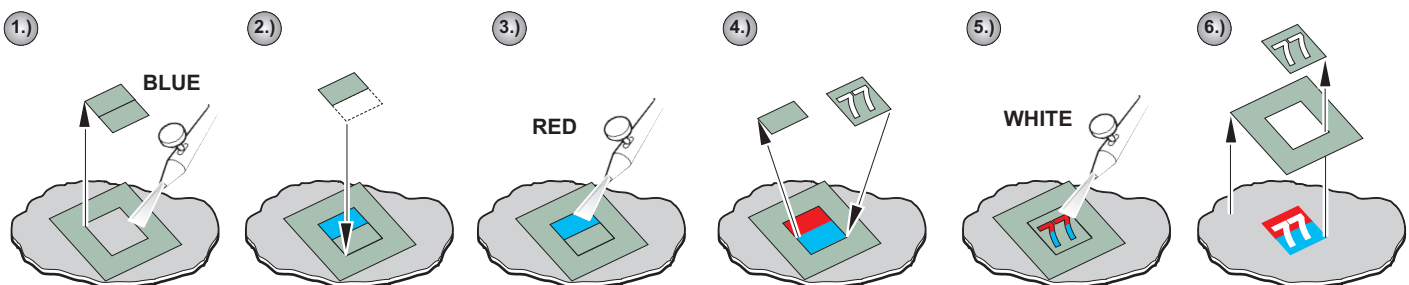

# M-7 Priest

1/35 scale detail set for Italeri 35 206 kit • sada detailů pro model 1/35 Italeri 35 206

eduard

35 446

2 pcs

- SYMMETRICAL ASSEMBLY / SYMETRICKÁ MONTÁŽ
- REMOVE / ODSTRANIT
- BEND / OHNOUT
- REPLACE / NAHRADIT
- GRIND / OBROUSIT
- OPTION / VOLBA

ORIGINAL KIT PARTS / PŮVODNÍ DÍLY STAVEBNICE

PHOTO-ETCHED PARTS / LEPTANÉ DÍLY

PARTS TO BE REMOVED / DÍLY K ODSTRANĚNÍ

FILL / TMELIT

2 sets

**Mask**

References - Squadron/Signal No.2038 : U.S.Self-Propelled Guns in Action  
 MK Editions : Tanks WW II. Vol. 1  
 Panzer 9/1996 (No.281)