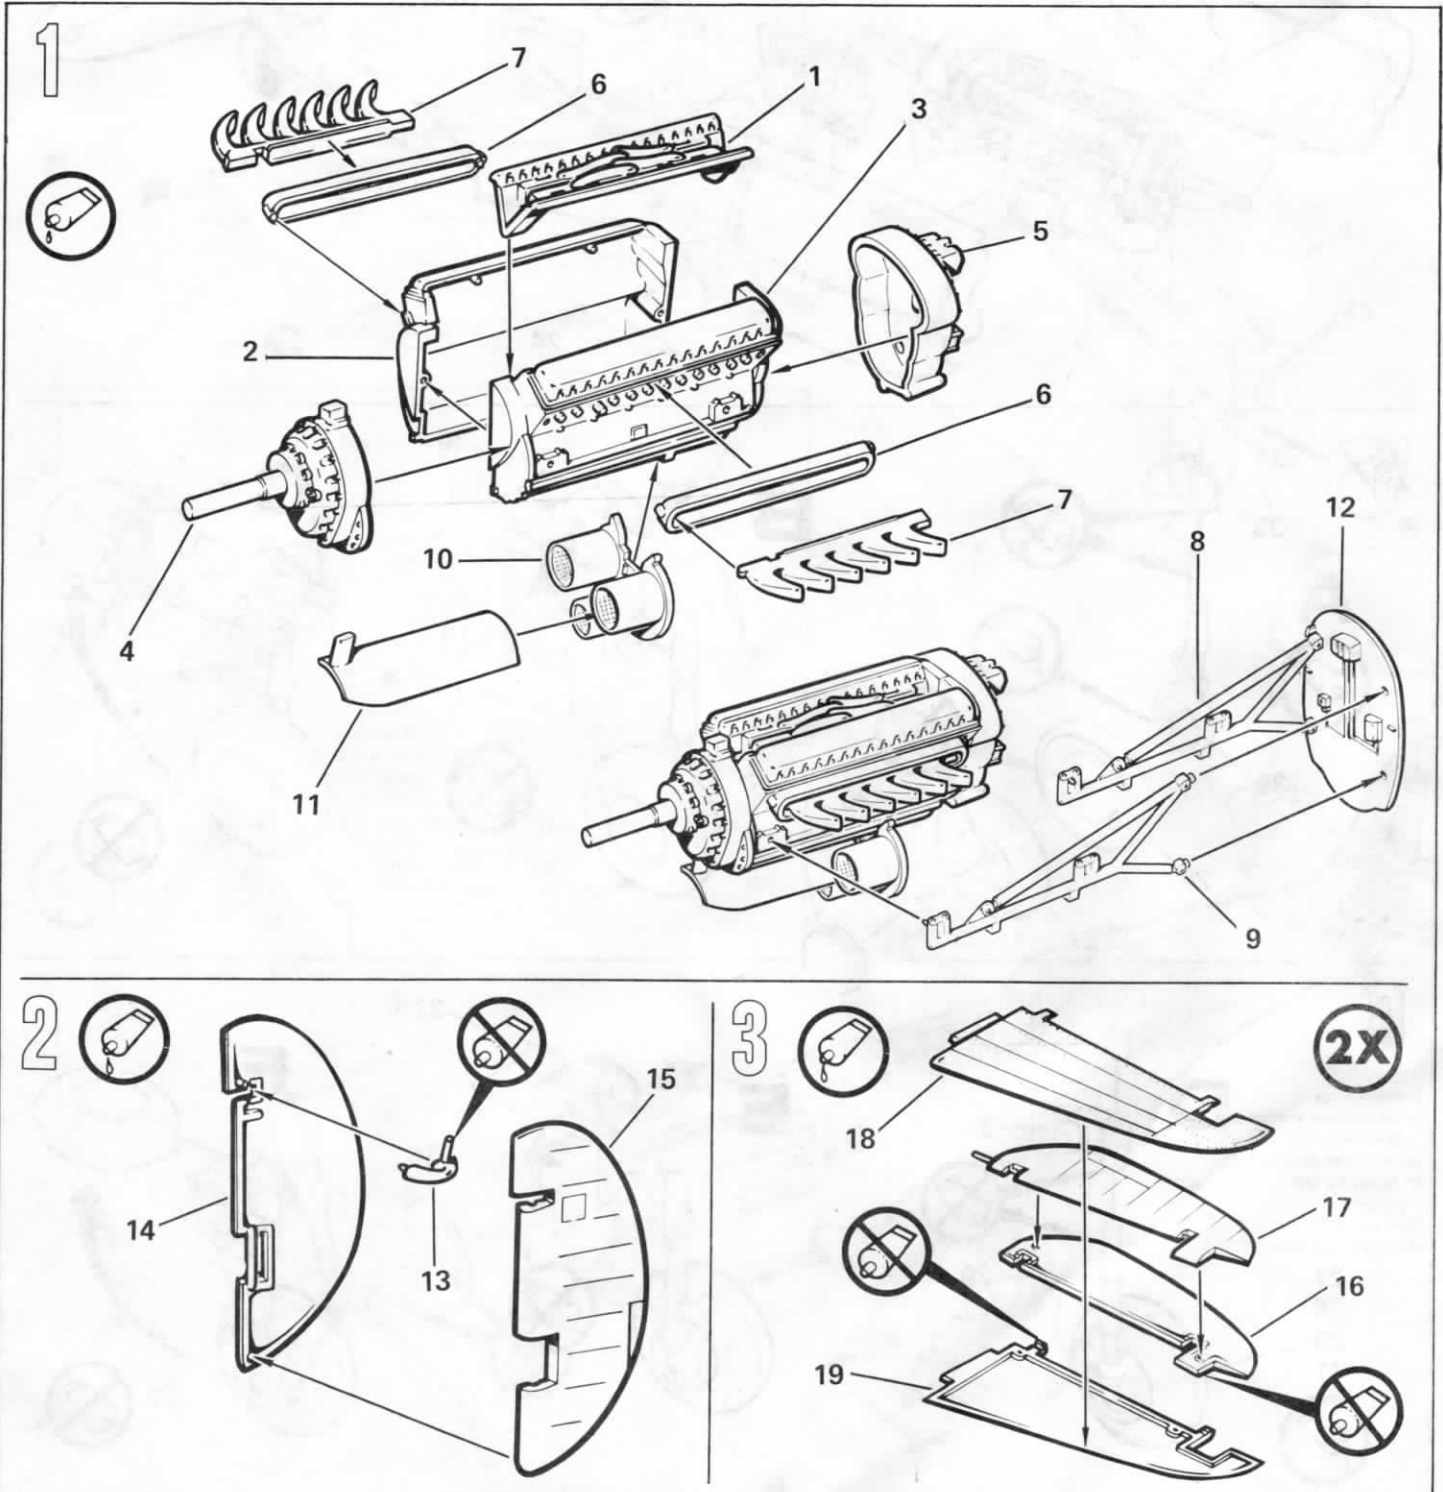

"1941" FLYING TIGER

Revell

4506-3800

CEMENT
KLEBSTOFF
COLLE
PLASTIC LIJM
CEMENT
CEMENTO (COLLANTE)

DO NOT CEMENT
NICHT KLEBEN
NE PAS COLLER
NIET PLAKKEN
SKALL INTE KLISTRAS
NON INCOLLARE

DO IT THIS MANY TIMES
ANZAHL DER ARBEITSGÄNGE
LE FAIRE CE NOMBRE DE FOIS
DOE HET ZOVEEL KEER
GJOR DET SA MANGA GANGER
FATELO TUTTE QUESTA VOLTE

SOAK AND APPLY DECAL.
ABZIEHBILD IN WASSER EINWEICHEN UND ANBRINGEN.
MOUILLER ET APPLIQUER DÉCAL COMANIE.
MAAK PLAKPLAATJE DOOR EN DOOR NAT EN BEVESTIG HET.
BLÖT LÄG MÄRKET OCH SÄTT PÅ DET.
IMMERGERE NELL ACQUA E APPLICARE CALCOMANIA.