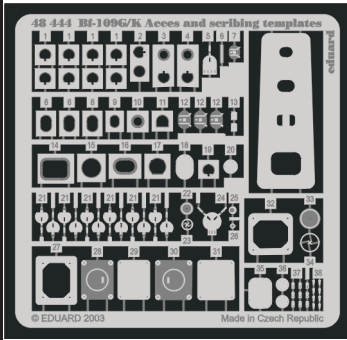

# Bf-109G/K Access and scribing templates

eduard

48 444

1/48 scale detail set for Hasegawa • sada detailů pro model Hasegawa 1/48

- APPLY EXPRESS MASK AND PAINT BEFORE GLUING  
POUŤT EXPRESNÍ MASKU NEŽ NABARVÍTE PŘED SLEPENÍM
- SYMMETRICAL ASSEMBLY  
SYMETRICKÁ MONTÁŽ
- REMOVE  
ODSTRANIT
- GRIND  
OBROUSIT
- DRILL HOLE  
VRTAT OTVOR
- BEND  
OHNOUT
- OPTION  
VOLBA
- REPLACE  
NAHRADIT

ORIGINAL KIT PARTS  
PŮVODNÍ DÍLY STAVEBNICE

PHOTO-ETCHED PARTS  
LEPTANÉ DÍLY

PARTS TO BE REMOVED  
DÍLY K ODSTRANĚNÍ

FILL  
TMĚLIT

**A**

0,2mm

*scribing template*

**B**

0,2mm

*scribing tool*

**C**

0,2mm

27, 28, 29.....version "G"

30, 31, 32.....version "K"

**B** 17, 24

**B** 5, 11