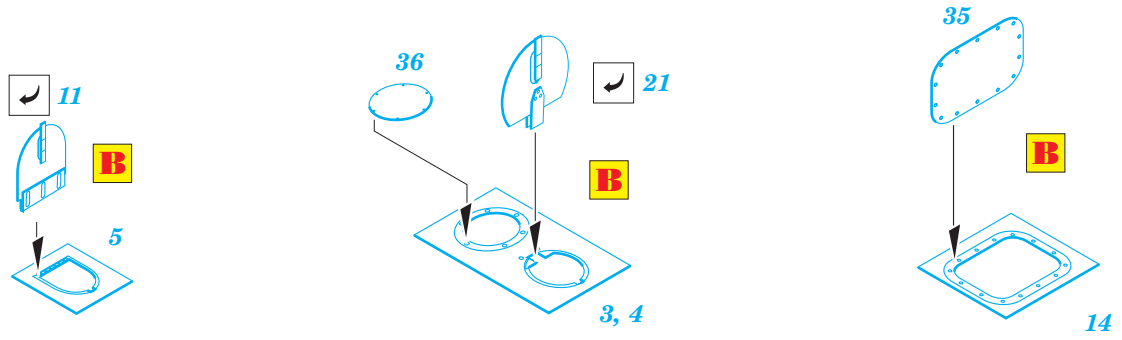

ORIGINAL KIT PARTS  
PŮVODNÍ DÍLY STAVEBNICE

PHOTO-ETCHED PARTS  
LEPTANÉ DÍLY

PARTS TO BE REMOVED  
DÍLY K ODSTRANĚNÍ

FILL  
TMĚLIT

**A**

0,2mm

*scribing template*

**B**

0,2mm

*scribing tool*

**C**

0,2mm

27, 28, 29.....version "G"

30, 31, 32.....version "K"

**B** 17, 24

**B** 5, 11