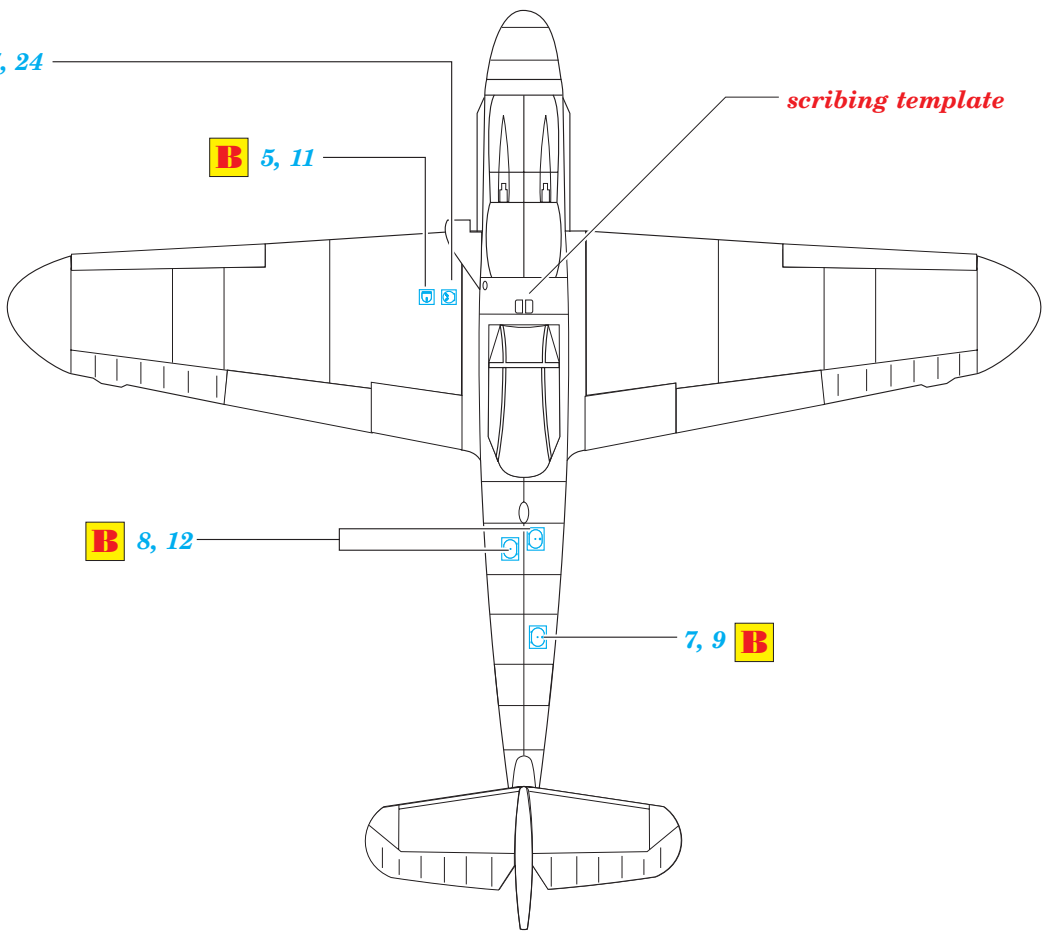

# Bf-109G/K Access and scribing templates

eduard

48 444

1/48 scale detail set for Hasegawa • sada detailů pro model Hasegawa 1/48

- APPLY EXPRESS MASK AND PAINT BEFORE GLUING  
POUŤT EXPRESNÍ MASKU NEŽ NABARVÍTE PŘED SLEPENÍM
- SYMMETRICAL ASSEMBLY  
SYMETRICKÁ MONTÁŽ
- REMOVE  
ODSTRANIT
- GRIND  
OBROUSIT
- DRILL HOLE  
VRTAT OTVOR
- BEND  
OHNOUT
- OPTION  
VOLBA
- REPLACE  
NAHRADIT

ORIGINAL KIT PARTS  
PŮVODNÍ DÍLY STAVEBNICE

PHOTO-ETCHED PARTS  
LEPTANÉ DÍLY

PARTS TO BE REMOVED  
DÍLY K ODSTRANĚNÍ

FILL  
TMĚLIT

**A**

0,2mm

*scribing template*

**B**

0,2mm

*scribing tool*

**C**

0,2mm

27, 28, 29.....version "G"

30, 31, 32.....version "K"

**B** 17, 24

**B** 5, 11

*scribing template*

**B** 8, 12

7, 9 **B**

**B** 1, 21

1, 21 **B**

**B** 4, 21, 36

3, 21, 36 **B**

**B** 14, 35