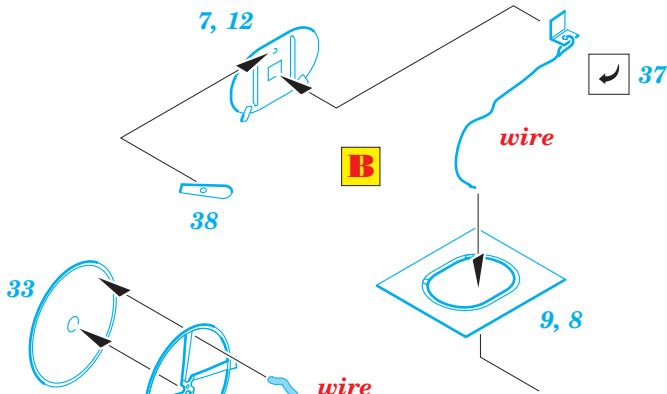

ORIGINAL KIT PARTS  
PŮVODNÍ DÍLY STAVEBNICE

PHOTO-ETCHED PARTS  
LEPTANÉ DÍLY

PARTS TO BE REMOVED  
DÍLY K ODSTRANĚNÍ

FILL  
TMĚLIT

**A**

0,2mm

*scribing template*

**B**

0,2mm

*scribing tool*

**C**

0,2mm

27, 28, 29.....version "G"

30, 31, 32.....version "K"

**B** 17, 24

**B** 5, 11