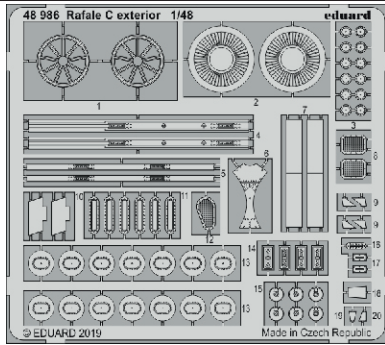

Rafale C exterior

eduard

48 986

1/48

detail set for 1/48 REVELL kit • sada detailů pro stavebnici 1/48 REVELL

- APPLY EXPRESS MASK AND PAINT BEFORE GLUING
POUŽIT EXPRESS MASK NABARVIT PŘED SLEPENÍM
- SYMMETRICAL ASSEMBLY
SYMETRICKÁ MONTÁŽ
- REMOVE
ODSTRANIT
- GRIND
OBROUSIT
- DRILL HOLE
VRTAT OTVOR
- BEND
OHNOUT
- OPTION
VOLBA
- REPLACE
NAHRADIT
- 1** COLORED ETCHED PARTS
LEPTANÉ BAREVNÉ DÍLY
- 1** ETCHED PARTS
LEPTANÉ NEBAREVNÉ DÍLY
- 1** ORIGINAL KIT PARTS
PŮVODNÍ DÍLY STAVEBNICE

ORIGINAL KIT PARTS PŮVODNÍ DÍLY STAVEBNICE	PHOTO-ETCHED PARTS LEPTANÉ DÍLY	PARTS TO BE REMOVED DÍLY K ODSTRANĚNÍ	FILL TMELIT
---	------------------------------------	--	----------------