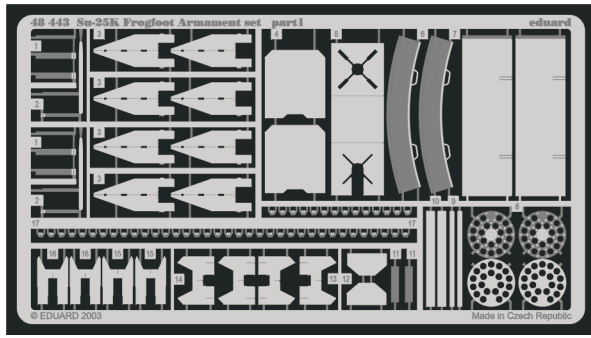

# Su-25K Frogfoot Armament set

eduard

48 443

1/48 scale detail set for Kopro•sada detailů pro model Kopro 1/48

- APPLY EXPRESS MASK AND PAINT BEFORE GLUING  
POUŤ EXPRESNÍ MASKU NABARVIT PŘED SLEPENÍM
- SYMMETRICAL ASSEMBLY  
SYMETRICKÁ MONTÁŽ
- REMOVE  
ODSTRANIT
- GRIND  
OBROUSIT
- DRILL HOLE  
VRTAT OTVOR
- BEND  
OHNOUT
- OPTION  
VOLBA
- REPLACE  
NAHRADIT

ORIGINAL KIT PARTS  
PŮVODNÍ DÍLY STAVEBNICE

PHOTO-ETCHED PARTS  
LEPTANÉ DÍLY

PARTS TO BE REMOVED  
DÍLY K ODSTRANĚNÍ

FILL  
TMĚLIT