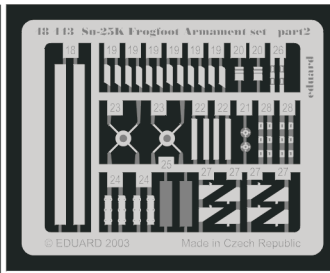

# Su-25K Frogfoot Armament set

eduard

48 443

1/48 scale detail set for Kopro•sada detailů pro model Kopro 1/48

- APPLY EXPRESS MASK AND PAINT BEFORE GLUING  
POUŤ EXPRESNÍ MASKU NABARVIT PŘED SLEPENÍM
- SYMMETRICAL ASSEMBLY  
SYMETRICKÁ MONTÁŽ
- REMOVE  
ODSTRANIT
- GRIND  
OBROUSIT
- DRILL HOLE  
VRTAT OTVOR
- BEND  
OHNOUT
- OPTION  
VOLBA
- REPLACE  
NAHRADIT

ORIGINAL KIT PARTS  
PŮVODNÍ DÍLY STAVEBNICE

PHOTO-ETCHED PARTS  
LEPTANÉ DÍLY

PARTS TO BE REMOVED  
DÍLY K ODSTRANĚNÍ

FILL  
TMĚLIT