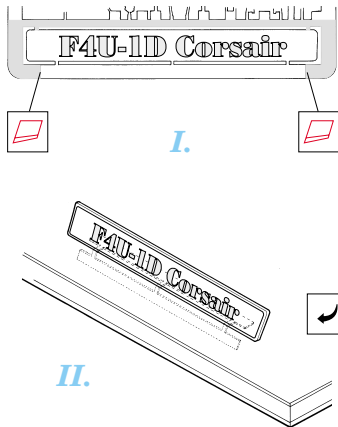

# F4U-1D Corsair

SS179

1/72 scale detail set for Hasegawa kit • sada detailů pro model Hasegawa 1/72

print

used colors  
pou ité barvy

- 1** INTERIOR GREEN  
INTERIEROVÁZELENÁ
- 2** BLACK  
ČERNÁ
- 3** ALUMINIUM  
HLINÍK
- 4** BROWN  
HNĚDÁ
- 5** TAN  
BÉ OVÁ
- 6** RED  
ČERVENÁ
- 7** YELLOW  
LUTÁ
- 8** WHITE  
BÍLÁ

- SYMMETRICAL ASSEMBLY  
SYMETRICKÁ MONTÁŽ
- REMOVE  
ODSTRANIT
- BEND  
OHNOUT
- REPLACE  
NAHRADIT
- GRIND  
OBRUSIT
- OPTION  
VOLBA

ORIGINAL KIT PARTS  
PŮVODNÍ DÍLY STAVEBNICE

PHOTO-ETCHED PARTS  
LEPTANÉ DÍLY

PARTS TO BE REMOVED  
DÍLY K ODSTRANĚNÍ