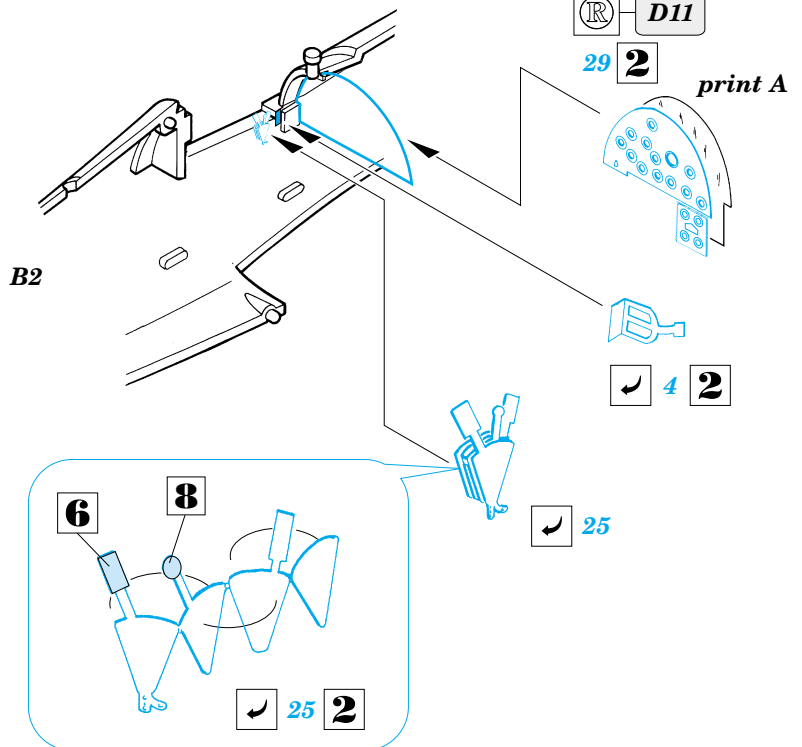

# F4U-1D Corsair

SS179

1/72 scale detail set for Hasegawa kit • sada detailů pro model Hasegawa 1/72

print

used colors  
pou ité barvy

- 1** INTERIOR GREEN  
INTERIEROVÁZELENÁ
- 2** BLACK  
ČERNÁ
- 3** ALUMINIUM  
HLINÍK
- 4** BROWN  
HNĚDÁ
- 5** TAN  
BÉ OVÁ
- 6** RED  
ČERVENÁ
- 7** YELLOW  
LUTÁ
- 8** WHITE  
BÍLÁ

- SYMMETRICAL ASSEMBLY  
SYMETRICKÁ MONTÁŽ
- REMOVE  
ODSTRANIT
- BEND  
OHNOUT
- REPLACE  
NAHRADIT
- GRIND  
OBRUSIT
- OPTION  
VOLBA

ORIGINAL KIT PARTS  
PŮVODNÍ DÍLY STAVEBNICE

PHOTO-ETCHED PARTS  
LEPTANÉ DÍLY

PARTS TO BE REMOVED  
DÍLY K ODSTRANĚNÍ