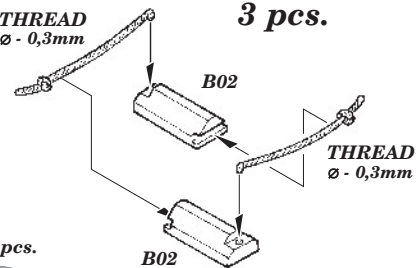

THREAD
Ø - 0,3mm

3 pcs.