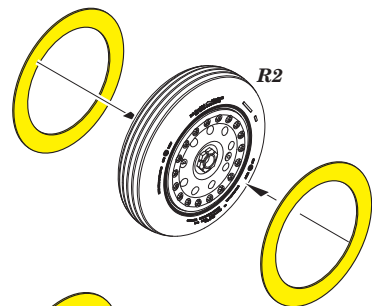

# 648 014 F-4B/N wheels 1/48

For Hasegawa kit

**BRASSIN**

**BRASSIN**

**eduard**

www.eduard.com

**BEST BRASS RESIN AROUND!**

 SYMMETRICAL ASSEMBLY  
SYMETRICKÁ MONTÁŽ

- |   |   |
|---|---|
|  REMOVE<br>ODSTRANIT        |  BEND<br>OHNOUT       |
|  GRIND<br>OBROUSIT         |  OPTION<br>VOLBA     |
|  DRILL HOLE<br>VRTAT OTVOR |  REPLACE<br>NAHRADIT |

**THREAD**  
Ø - 0,3mm

**3 pcs.**

**R2 2 pcs.**

**R1 2 pcs.**