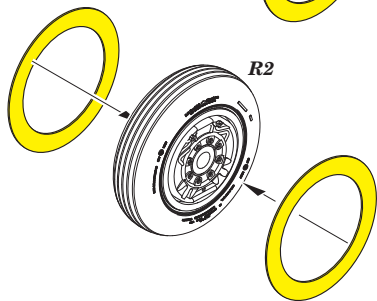

# 648 014 F-4B/N wheels 1/48

For Hasegawa kit

**BRASSIN**

**BRASSIN**

**eduard**

www.eduard.com

**BEST BRASS RESIN AROUND!**

 SYMMETRICAL ASSEMBLY  
SYMETRICKÁ MONTÁŽ

- |   |   |
|---|---|
|  REMOVE<br>ODSTRANIT        |  BEND<br>OHNOUT       |
|  GRIND<br>OBROUSIT         |  OPTION<br>VOLBA     |
|  DRILL HOLE<br>VRTAT OTVOR |  REPLACE<br>NAHRADIT |

**THREAD**  
Ø - 0,3mm

**3 pcs.**

**R2 2 pcs.**

**R1 2 pcs.**