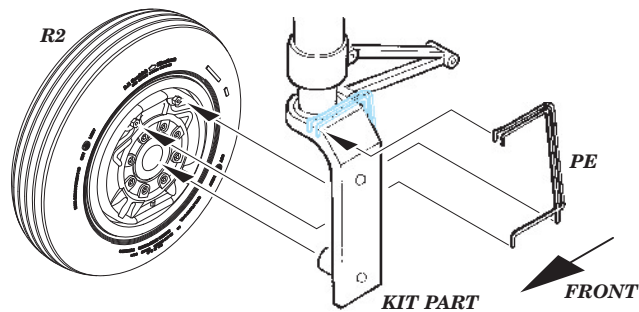

- |   |   |
|---|---|
|  REMOVE<br>ODSTRANIT        |  BEND<br>OHNOUT       |
|  GRIND<br>OBROUSIT         |  OPTION<br>VOLBA     |
|  DRILL HOLE<br>VRTAT OTVOR |  REPLACE<br>NAHRADIT |

**THREAD**  
Ø - 0,3mm