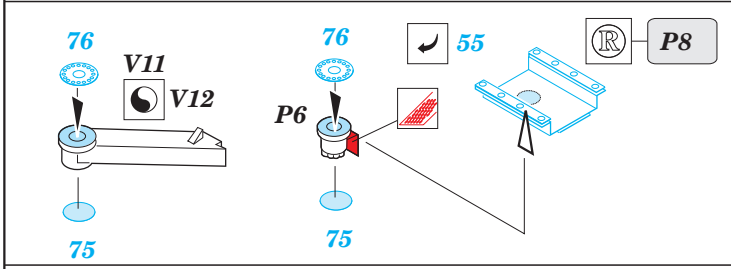

M-35A1 Gun Truck

eduard

35 439

1/35 scale detail set for AFV 35034 kit • sada detailů pro model 35034 AFV 1/35

- SYMETRICAL ASSEMBLY
SYMETRICKÁ MONTÁŽ
- REMOVE
ODSTRANIT
- BEND
OHNOUT
- REPLACE
NAHRADIT
- GRIND
OBROUSIT
- OPTION
VOLBA

- ORIGINAL KIT PARTS
PŮVODNÍ DÍLY STAVEBNICE
- PHOTO-ETCHED PARTS
LEPTANÉ DÍLY
- PARTS TO BE REMOVED
DÍLY K ODSTRANĚNÍ

REFERENCES: www.guntruck.com

1,2 camouflage colour

4 red colour

yellow colour

camouflage colour