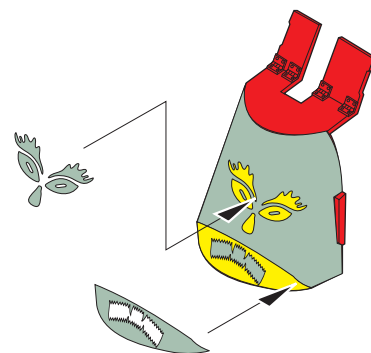

M-35A1 Gun Truck

eduard

35 439

1/35 scale detail set for AFV 35034 kit • sada detailů pro model 35034 AFV 1/35

- SYMETRICAL ASSEMBLY
SYMETRICKÁ MONTÁŽ
- REMOVE
ODSTRANIT
- BEND
OHNOUT
- REPLACE
NAHRADIT
- GRIND
OBROUSIT
- OPTION
VOLBA

- ORIGINAL KIT PARTS
PŮVODNÍ DÍLY STAVEBNICE
- PHOTO-ETCHED PARTS
LEPTANÉ DÍLY
- PARTS TO BE REMOVED
DÍLY K ODSTRANĚNÍ

REFERENCES: www.guntruck.com

1,2 camouflage colour

4 red colour

yellow colour

camouflage colour

5

red colour

yellow colour

white colour

liquid mask

black colour

camouflage colour

3