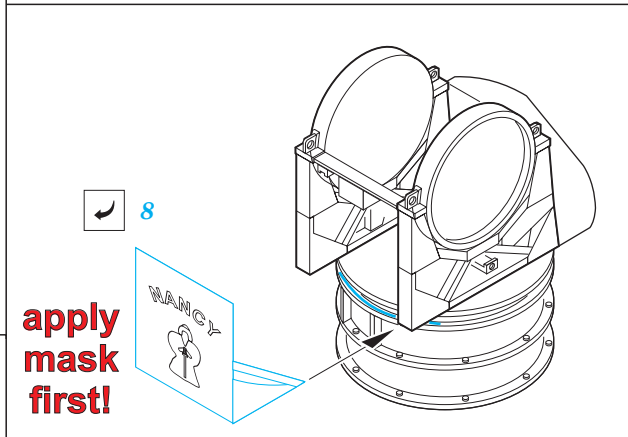

M-35A1 Gun Truck

eduard

35 439

1/35 scale detail set for AFV 35034 kit • sada detailů pro model 35034 AFV 1/35

- SYMETRICAL ASSEMBLY
SYMETRICKÁ MONTÁŽ
- REMOVE
ODSTRANIT
- BEND
OHNOUT
- REPLACE
NAHRADIT
- GRIND
OBROUSIT
- OPTION
VOLBA

- ORIGINAL KIT PARTS
PŮVODNÍ DÍLY STAVEBNICE
- PHOTO-ETCHED PARTS
LEPTANÉ DÍLY
- PARTS TO BE REMOVED
DÍLY K ODSTRANĚNÍ

REFERENCES: www.guntruck.com

1,2 camouflage colour

4 red colour

yellow colour

camouflage colour