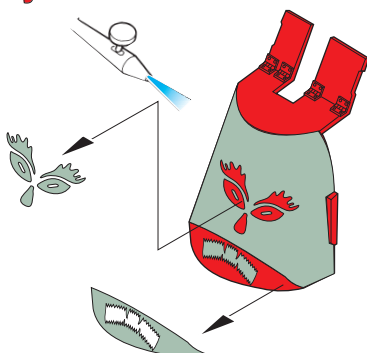

M-35A1 Gun Truck

eduard

35 439

1/35 scale detail set for AFV 35034 kit • sada detailů pro model 35034 AFV 1/35

- SYMETRICAL ASSEMBLY
SYMETRICKÁ MONTÁŽ
- REMOVE
ODSTRANIT
- BEND
OHNOUT
- REPLACE
NAHRADIT
- GRIND
OBROUSIT
- OPTION
VOLBA

- ORIGINAL KIT PARTS
PŮVODNÍ DÍLY STAVEBNICE
- PHOTO-ETCHED PARTS
LEPTANÉ DÍLY
- PARTS TO BE REMOVED
DÍLY K ODSTRANĚNÍ

REFERENCES: www.guntruck.com

1,2 camouflage colour

4 red colour

yellow colour

camouflage colour