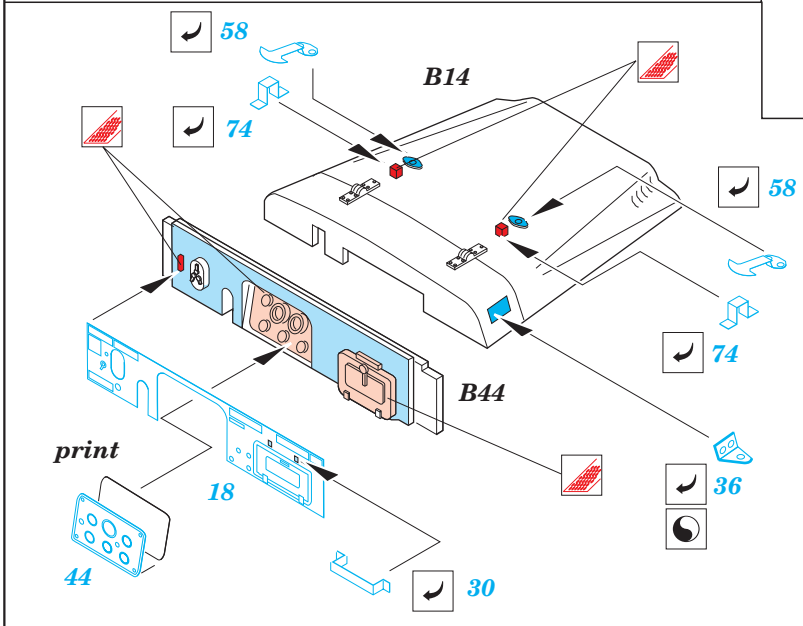

M-35A1 Gun Truck

eduard

35 439

1/35 scale detail set for AFV 35034 kit • sada detailů pro model 35034 AFV 1/35

- SYMETRICAL ASSEMBLY
SYMETRICKÁ MONTÁŽ
- REMOVE
ODSTRANIT
- BEND
OHNOUT
- REPLACE
NAHRADIT
- GRIND
OBROUSIT
- OPTION
VOLBA

- ORIGINAL KIT PARTS
PŮVODNÍ DÍLY STAVEBNICE
- PHOTO-ETCHED PARTS
LEPTANÉ DÍLY
- PARTS TO BE REMOVED
DÍLY K ODSTRANĚNÍ

REFERENCES: www.guntruck.com

1,2 camouflage colour

4 red colour

yellow colour

camouflage colour