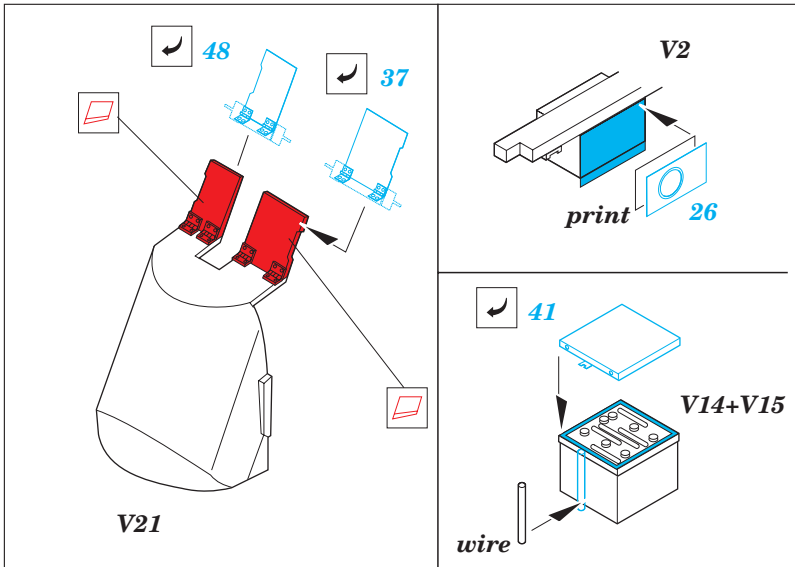

M-35A1 Gun Truck

eduard

35 439

1/35 scale detail set for AFV 35034 kit • sada detailů pro model 35034 AFV 1/35

- SYMETRICAL ASSEMBLY
SYMETRICKÁ MONTÁŽ
- REMOVE
ODSTRANIT
- BEND
OHNOUT
- REPLACE
NAHRADIT
- GRIND
OBROUSIT
- OPTION
VOLBA

- ORIGINAL KIT PARTS
PŮVODNÍ DÍLY STAVEBNICE
- PHOTO-ETCHED PARTS
LEPTANÉ DÍLY
- PARTS TO BE REMOVED
DÍLY K ODSTRANĚNÍ

REFERENCES: www.guntruck.com

1,2 camouflage colour

4 red colour

yellow colour

camouflage colour