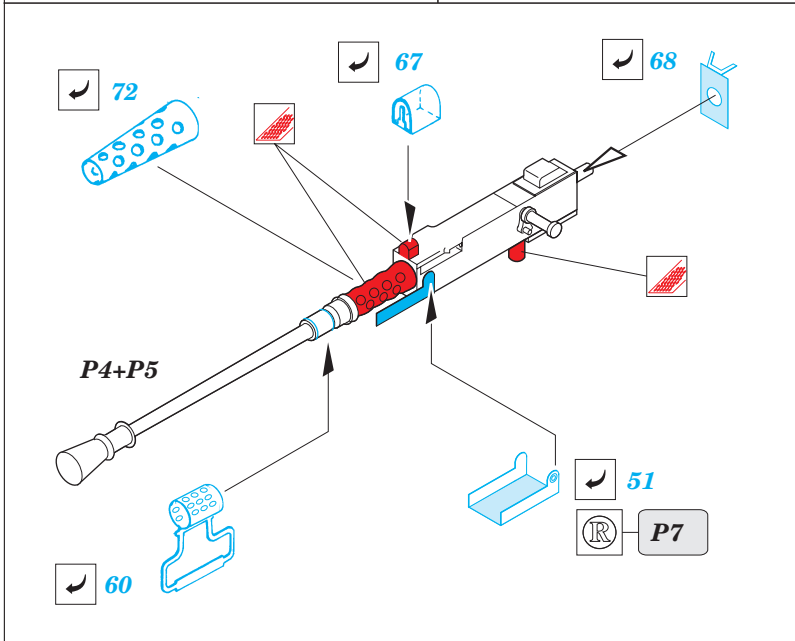

M-35A1 Gun Truck

eduard

35 439

1/35 scale detail set for AFV 35034 kit • sada detailů pro model 35034 AFV 1/35

- SYMETRICAL ASSEMBLY
SYMETRICKÁ MONTÁŽ
- REMOVE
ODSTRANIT
- BEND
OHNOUT
- REPLACE
NAHRADIT
- GRIND
OBROUSIT
- OPTION
VOLBA

- ORIGINAL KIT PARTS
PŮVODNÍ DÍLY STAVEBNICE
- PHOTO-ETCHED PARTS
LEPTANÉ DÍLY
- PARTS TO BE REMOVED
DÍLY K ODSTRANĚNÍ

REFERENCES: www.guntruck.com

1,2 camouflage colour

4 red colour

yellow colour

camouflage colour