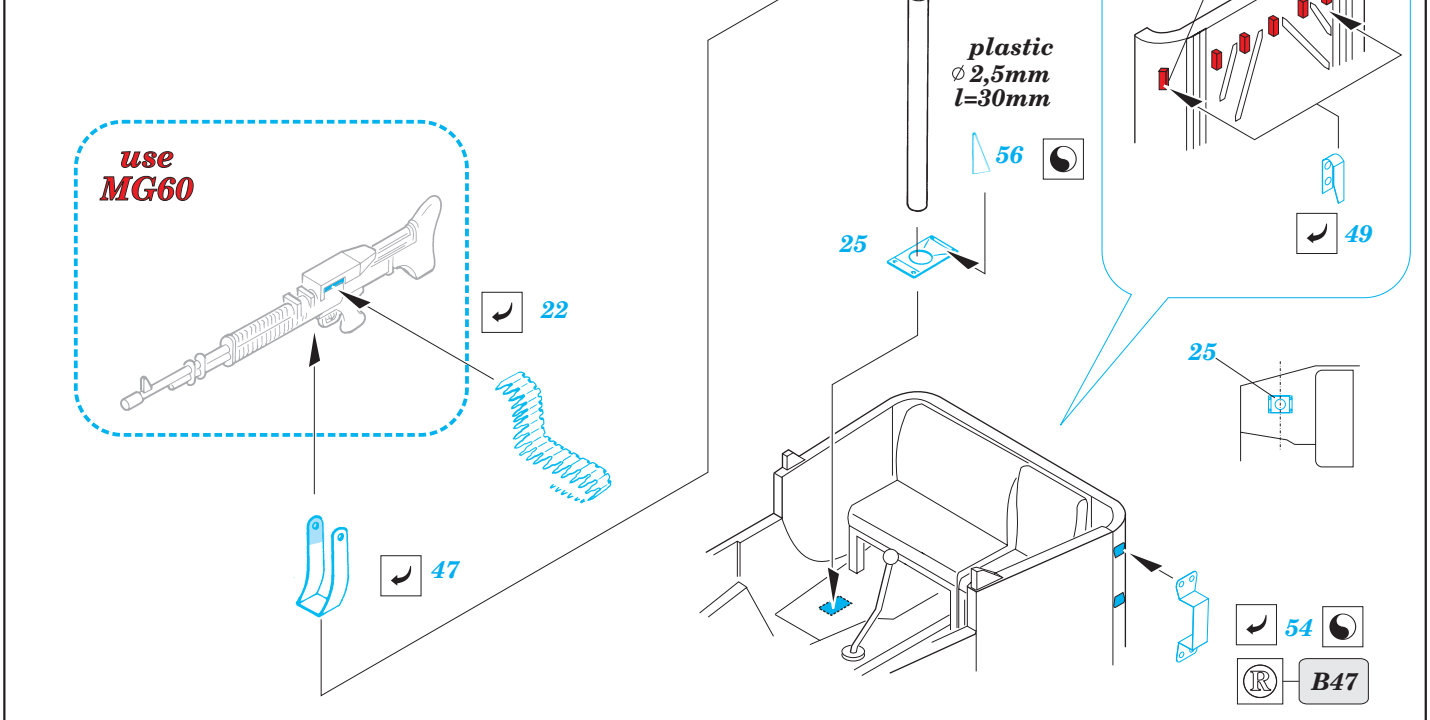

M-35A1 Gun Truck

eduard

35 439

1/35 scale detail set for AFV 35034 kit • sada detailů pro model 35034 AFV 1/35

- SYMETRICAL ASSEMBLY
SYMETRICKÁ MONTÁŽ
- REMOVE
ODSTRANIT
- BEND
OHNOUT
- REPLACE
NAHRADIT
- GRIND
OBROUSIT
- OPTION
VOLBA

- ORIGINAL KIT PARTS
PŮVODNÍ DÍLY STAVEBNICE
- PHOTO-ETCHED PARTS
LEPTANÉ DÍLY
- PARTS TO BE REMOVED
DÍLY K ODSTRANĚNÍ

REFERENCES: www.guntruck.com

1,2 camouflage colour

4 red colour

yellow colour

camouflage colour