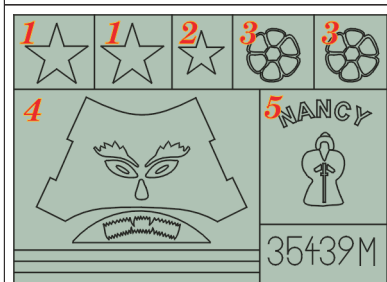

M-35A1 Gun Truck

eduard

35 439

1/35 scale detail set for AFV 35034 kit • sada detailů pro model 35034 AFV 1/35

- SYMETRICAL ASSEMBLY
SYMETRICKÁ MONTÁŽ
- REMOVE
ODSTRANIT
- BEND
OHNOUT
- REPLACE
NAHRADIT
- GRIND
OBROUSIT
- OPTION
VOLBA

- ORIGINAL KIT PARTS
PŮVODNÍ DÍLY STAVEBNICE
- PHOTO-ETCHED PARTS
LEPTANÉ DÍLY
- PARTS TO BE REMOVED
DÍLY K ODSTRANĚNÍ

REFERENCES: www.guntruck.com

1,2 camouflage colour

4 red colour

yellow colour

camouflage colour