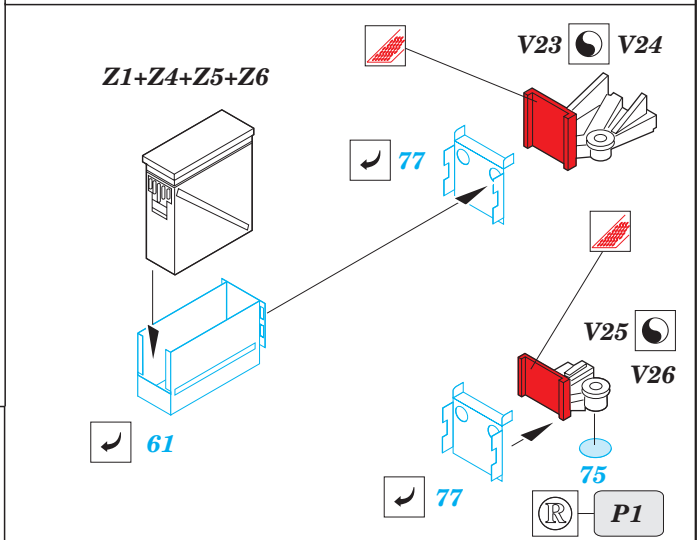

M-35A1 Gun Truck

eduard

35 439

1/35 scale detail set for AFV 35034 kit • sada detailů pro model 35034 AFV 1/35

- SYMETRICAL ASSEMBLY
SYMETRICKÁ MONTÁŽ
- REMOVE
ODSTRANIT
- BEND
OHNOUT
- REPLACE
NAHRADIT
- GRIND
OBROUSIT
- OPTION
VOLBA

- ORIGINAL KIT PARTS
PŮVODNÍ DÍLY STAVEBNICE
- PHOTO-ETCHED PARTS
LEPTANÉ DÍLY
- PARTS TO BE REMOVED
DÍLY K ODSTRANĚNÍ

REFERENCES: www.guntruck.com

1,2 camouflage colour

4 red colour

yellow colour

camouflage colour