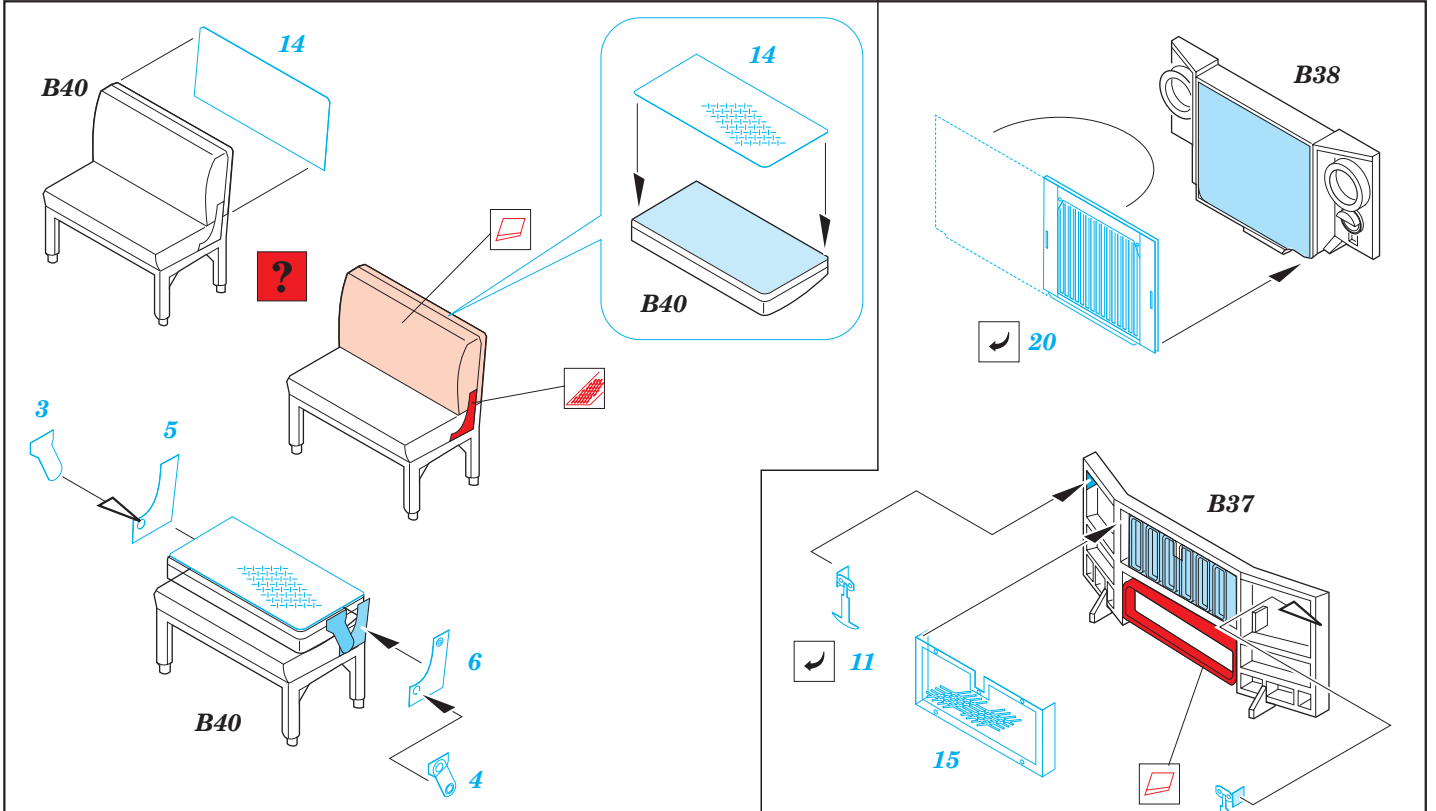

M-35A1 Gun Truck

eduard

35 439

1/35 scale detail set for AFV 35034 kit • sada detailů pro model 35034 AFV 1/35

- SYMETRICAL ASSEMBLY
SYMETRICKÁ MONTÁŽ
- REMOVE
ODSTRANIT
- BEND
OHNOUT
- REPLACE
NAHRADIT
- GRIND
OBROUSIT
- OPTION
VOLBA

- ORIGINAL KIT PARTS
PŮVODNÍ DÍLY STAVEBNICE
- PHOTO-ETCHED PARTS
LEPTANÉ DÍLY
- PARTS TO BE REMOVED
DÍLY K ODSTRANĚNÍ

REFERENCES: www.guntruck.com

1,2 camouflage colour

4 red colour

yellow colour

camouflage colour