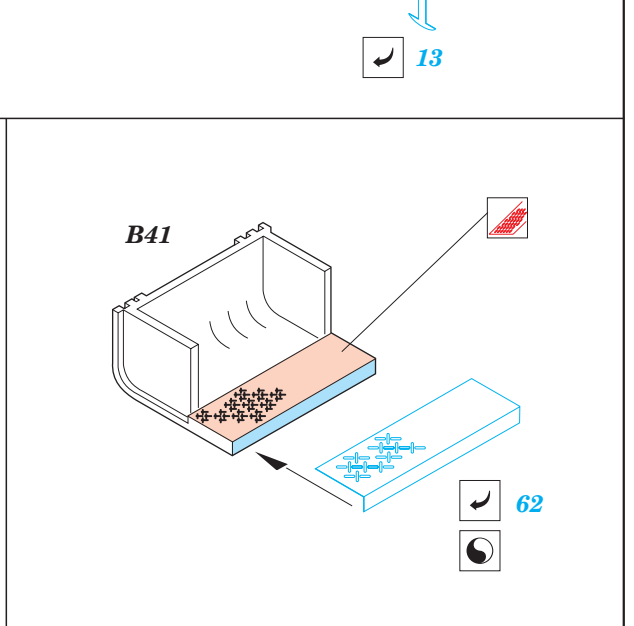

M-35A1 Gun Truck

eduard

35 439

1/35 scale detail set for AFV 35034 kit • sada detailů pro model 35034 AFV 1/35

- SYMETRICAL ASSEMBLY
SYMETRICKÁ MONTÁŽ
- REMOVE
ODSTRANIT
- BEND
OHNOUT
- REPLACE
NAHRADIT
- GRIND
OBROUSIT
- OPTION
VOLBA

- ORIGINAL KIT PARTS
PŮVODNÍ DÍLY STAVEBNICE
- PHOTO-ETCHED PARTS
LEPTANÉ DÍLY
- PARTS TO BE REMOVED
DÍLY K ODSTRANĚNÍ

REFERENCES: www.guntruck.com

1,2 camouflage colour

4 red colour

yellow colour

camouflage colour