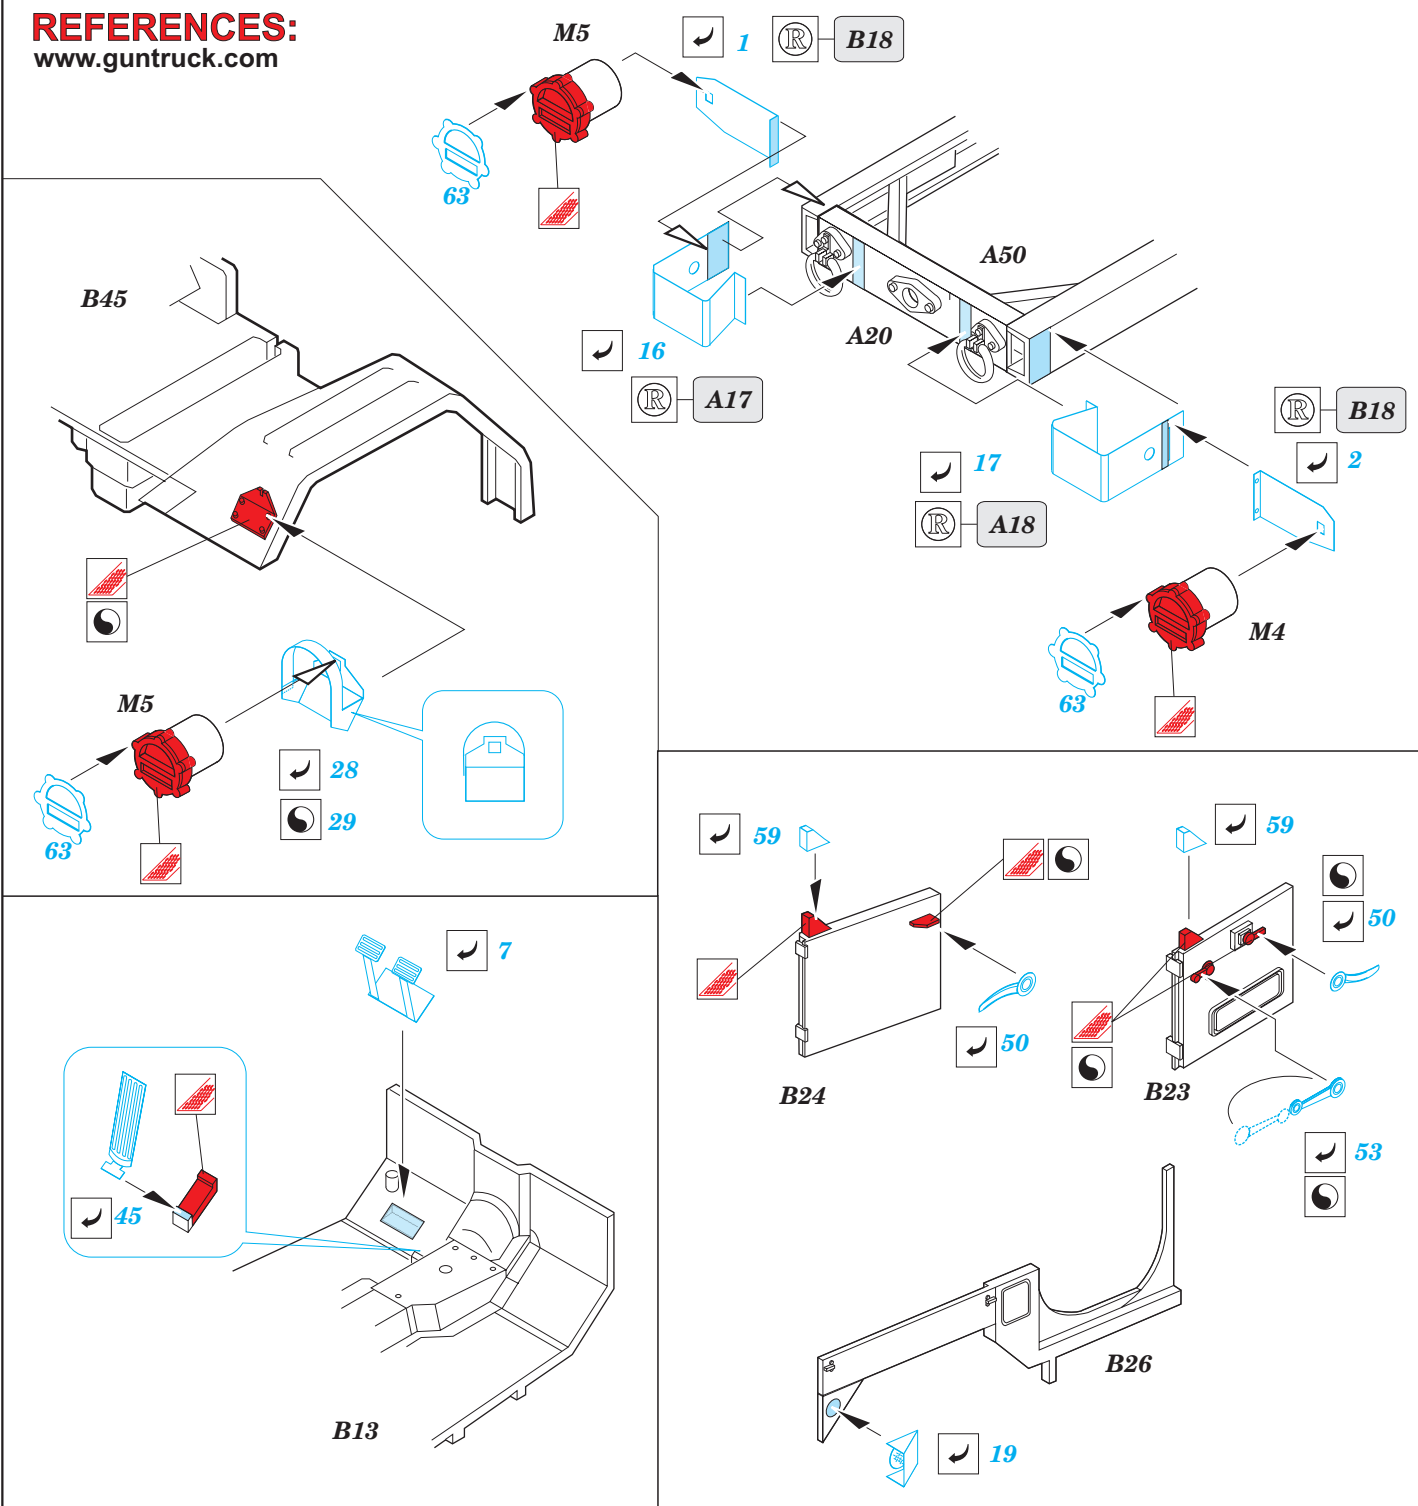

M-35A1 Gun Truck

eduard

35 439

1/35 scale detail set for AFV 35034 kit • sada detailů pro model 35034 AFV 1/35

- SYMETRICAL ASSEMBLY
SYMETRICKÁ MONTÁŽ
- REMOVE
ODSTRANIT
- BEND
OHNOUT
- REPLACE
NAHRADIT
- GRIND
OBROUSIT
- OPTION
VOLBA

- ORIGINAL KIT PARTS
PŮVODNÍ DÍLY STAVEBNICE
- PHOTO-ETCHED PARTS
LEPTANÉ DÍLY
- PARTS TO BE REMOVED
DÍLY K ODSTRANĚNÍ

REFERENCES: www.guntruck.com

1,2 camouflage colour

4 red colour

yellow colour

camouflage colour