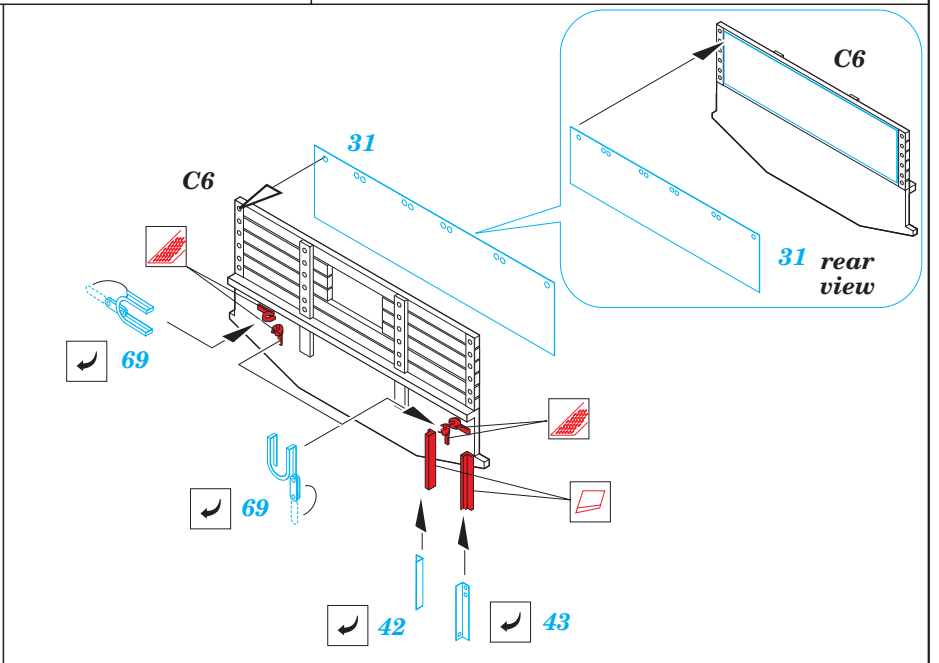

M-35A1 Gun Truck

eduard

35 439

1/35 scale detail set for AFV 35034 kit • sada detailů pro model 35034 AFV 1/35

- SYMETRICAL ASSEMBLY
SYMETRICKÁ MONTÁŽ
- REMOVE
ODSTRANIT
- BEND
OHNOUT
- REPLACE
NAHRADIT
- GRIND
OBROUSIT
- OPTION
VOLBA

- ORIGINAL KIT PARTS
PŮVODNÍ DÍLY STAVEBNICE
- PHOTO-ETCHED PARTS
LEPTANÉ DÍLY
- PARTS TO BE REMOVED
DÍLY K ODSTRANĚNÍ

REFERENCES: www.guntruck.com

1,2 camouflage colour

4 red colour

yellow colour

camouflage colour