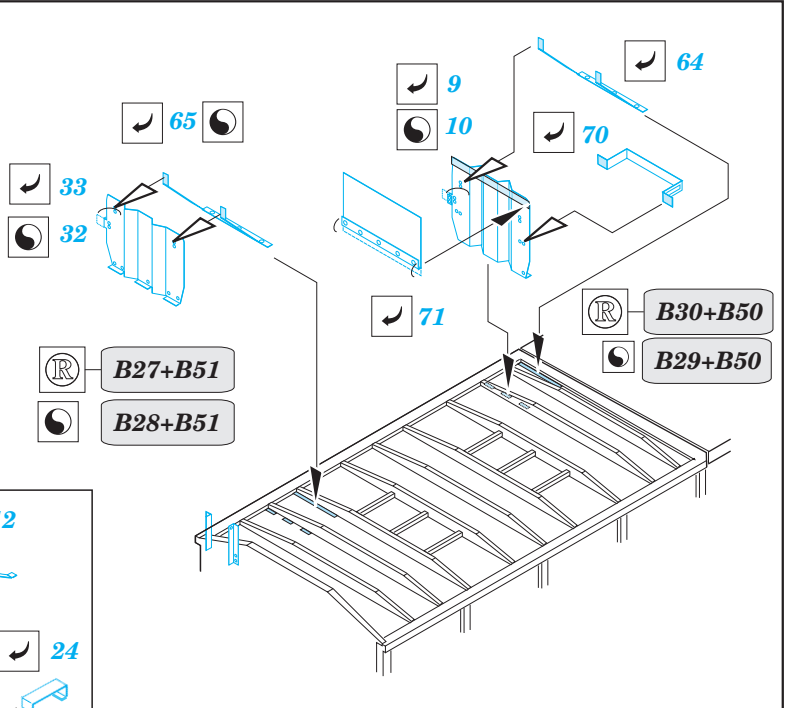

M-35A1 Gun Truck

eduard

35 439

1/35 scale detail set for AFV 35034 kit • sada detailů pro model 35034 AFV 1/35

- SYMETRICAL ASSEMBLY
SYMETRICKÁ MONTÁŽ
- REMOVE
ODSTRANIT
- BEND
OHNOUT
- REPLACE
NAHRADIT
- GRIND
OBROUSIT
- OPTION
VOLBA

- ORIGINAL KIT PARTS
PŮVODNÍ DÍLY STAVEBNICE
- PHOTO-ETCHED PARTS
LEPTANÉ DÍLY
- PARTS TO BE REMOVED
DÍLY K ODSTRANĚNÍ

REFERENCES: www.guntruck.com

1,2 camouflage colour

4 red colour

yellow colour

camouflage colour