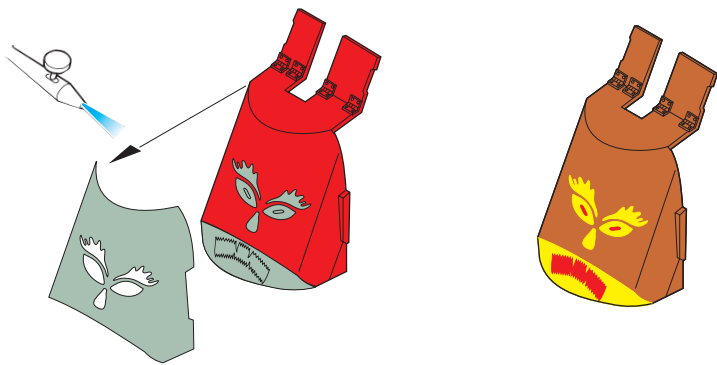

M-35A1 Gun Truck

eduard

35 439

1/35 scale detail set for AFV 35034 kit • sada detailů pro model 35034 AFV 1/35

- SYMETRICAL ASSEMBLY
SYMETRICKÁ MONTÁŽ
- REMOVE
ODSTRANIT
- BEND
OHNOUT
- REPLACE
NAHRADIT
- GRIND
OBROUSIT
- OPTION
VOLBA

- ORIGINAL KIT PARTS
PŮVODNÍ DÍLY STAVEBNICE
- PHOTO-ETCHED PARTS
LEPTANÉ DÍLY
- PARTS TO BE REMOVED
DÍLY K ODSTRANĚNÍ

REFERENCES: www.guntruck.com

1,2 camouflage colour

4 red colour

yellow colour

camouflage colour

5

red colour

yellow colour

white colour

liquid mask

black colour

camouflage colour

3