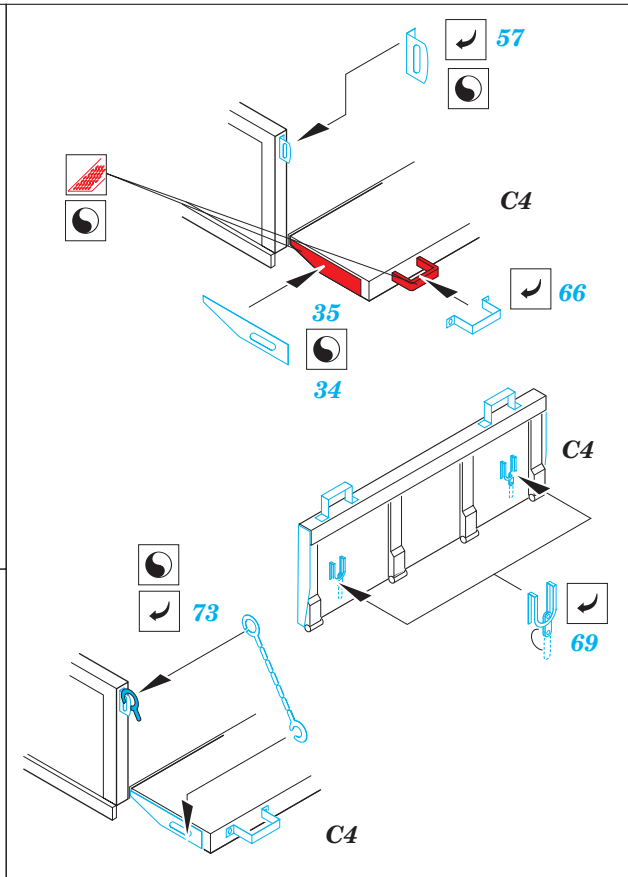

M-35A1 Gun Truck

eduard

35 439

1/35 scale detail set for AFV 35034 kit • sada detailů pro model 35034 AFV 1/35

- SYMETRICAL ASSEMBLY
SYMETRICKÁ MONTÁŽ
- REMOVE
ODSTRANIT
- BEND
OHNOUT
- REPLACE
NAHRADIT
- GRIND
OBROUSIT
- OPTION
VOLBA

- ORIGINAL KIT PARTS
PŮVODNÍ DÍLY STAVEBNICE
- PHOTO-ETCHED PARTS
LEPTANÉ DÍLY
- PARTS TO BE REMOVED
DÍLY K ODSTRANĚNÍ

REFERENCES: www.guntruck.com

1,2 camouflage colour

4 red colour

yellow colour

camouflage colour