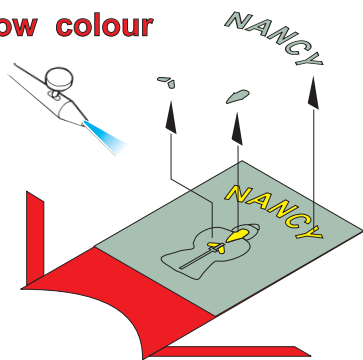

- ORIGINAL KIT PARTS
PŮVODNÍ DÍLY STAVEBNICE
- PHOTO-ETCHED PARTS
LEPTANÉ DÍLY
- PARTS TO BE REMOVED
DÍLY K ODSTRANĚNÍ

REFERENCES: www.guntruck.com

1,2 camouflage colour

4 red colour

yellow colour

camouflage colour

5

red colour

yellow colour

white colour

liquid mask

black colour

camouflage colour

3