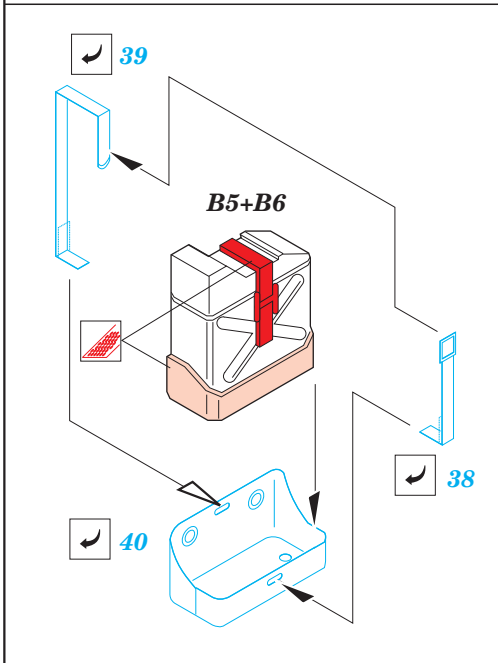

M-35A1 Gun Truck

eduard

35 439

1/35 scale detail set for AFV 35034 kit • sada detailů pro model 35034 AFV 1/35

- SYMETRICAL ASSEMBLY
SYMETRICKÁ MONTÁŽ
- REMOVE
ODSTRANIT
- BEND
OHNOUT
- REPLACE
NAHRADIT
- GRIND
OBROUSIT
- OPTION
VOLBA

- ORIGINAL KIT PARTS
PŮVODNÍ DÍLY STAVEBNICE
- PHOTO-ETCHED PARTS
LEPTANÉ DÍLY
- PARTS TO BE REMOVED
DÍLY K ODSTRANĚNÍ

REFERENCES: www.guntruck.com

1,2 camouflage colour

4 red colour

yellow colour

camouflage colour