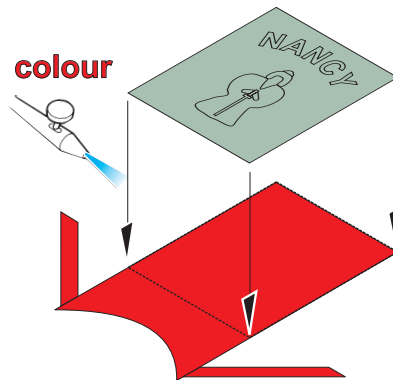

- ORIGINAL KIT PARTS
PŮVODNÍ DÍLY STAVEBNICE
- PHOTO-ETCHED PARTS
LEPTANÉ DÍLY
- PARTS TO BE REMOVED
DÍLY K ODSTRANĚNÍ

REFERENCES: www.guntruck.com

1,2 camouflage colour

4 red colour

yellow colour

camouflage colour

5

red colour

yellow colour

white colour

liquid mask

black colour

camouflage colour

3