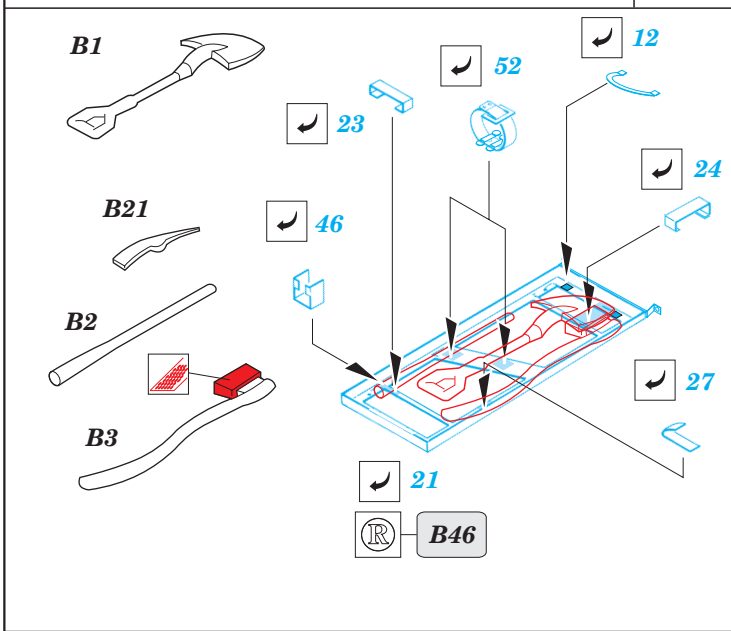

M-35A1 Gun Truck

eduard

35 439

1/35 scale detail set for AFV 35034 kit • sada detailů pro model 35034 AFV 1/35

- SYMETRICAL ASSEMBLY
SYMETRICKÁ MONTÁŽ
- REMOVE
ODSTRANIT
- BEND
OHNOUT
- REPLACE
NAHRADIT
- GRIND
OBROUSIT
- OPTION
VOLBA

- ORIGINAL KIT PARTS
PŮVODNÍ DÍLY STAVEBNICE
- PHOTO-ETCHED PARTS
LEPTANÉ DÍLY
- PARTS TO BE REMOVED
DÍLY K ODSTRANĚNÍ

REFERENCES: www.guntruck.com

1,2 camouflage colour

4 red colour

yellow colour

camouflage colour