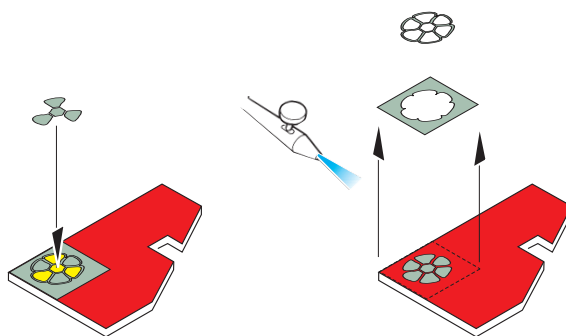

camouflage colour