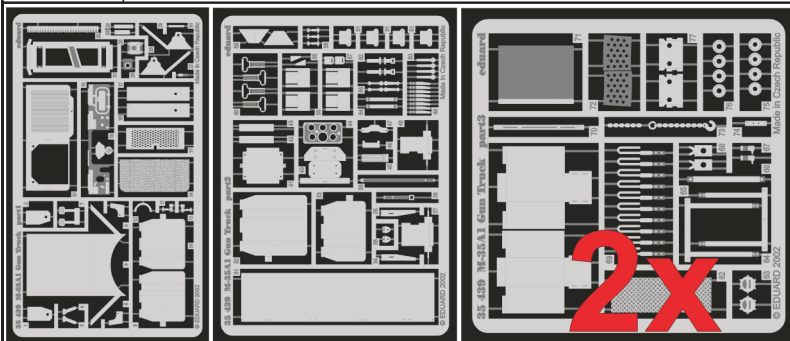

M-35A1 Gun Truck

eduard

35 439

1/35 scale detail set for AFV 35034 kit • sada detailů pro model 35034 AFV 1/35

- SYMETRICAL ASSEMBLY
SYMETRICKÁ MONTÁŽ
- REMOVE
ODSTRANIT
- BEND
OHNOUT
- REPLACE
NAHRADIT
- GRIND
OBROUSIT
- OPTION
VOLBA

- ORIGINAL KIT PARTS
PŮVODNÍ DÍLY STAVEBNICE
- PHOTO-ETCHED PARTS
LEPTANÉ DÍLY
- PARTS TO BE REMOVED
DÍLY K ODSTRANĚNÍ

REFERENCES: www.guntruck.com

1,2 camouflage colour

4 red colour

yellow colour

camouflage colour