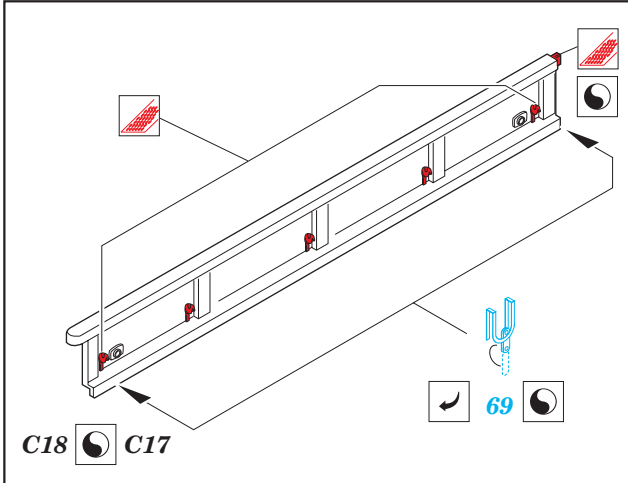

M-35A1 Gun Truck

eduard

35 439

1/35 scale detail set for AFV 35034 kit • sada detailů pro model 35034 AFV 1/35

- SYMETRICAL ASSEMBLY
SYMETRICKÁ MONTÁŽ
- REMOVE
ODSTRANIT
- BEND
OHNOUT
- REPLACE
NAHRADIT
- GRIND
OBROUSIT
- OPTION
VOLBA

- ORIGINAL KIT PARTS
PŮVODNÍ DÍLY STAVEBNICE
- PHOTO-ETCHED PARTS
LEPTANÉ DÍLY
- PARTS TO BE REMOVED
DÍLY K ODSTRANĚNÍ

REFERENCES: www.guntruck.com

1,2 camouflage colour

4 red colour

yellow colour

camouflage colour