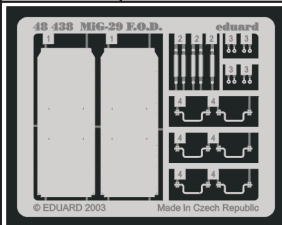

MiG-29 F.O.D

eduard

48 438

1/72 scale detail set for Hasegawa kit • sada detailů pro model 1/48 Academy

used colors
pou ité barvy **GUNZE**

- 1** RED ČERVENÁ — MR-114
- 2** TAN TŘÍŠLOVÁ — MR-44
- 3** STEEL OCEL — MC213

- APPLY EXPRESS MASK AND PAINT BEFORE GLUING
POU IT EXPRESS MASK NABARVIT PŘED SLEPENÍM
- SYMETRICAL ASSEMBLY
SYMETRICKÁ MONTA
- REMOVE
ODSTRANIT
- GRIND
OBROUSIT
- DRILL HOLE
VRTÁT OTVOR
- BEND
OHNOUT
- OPTION
VOLBA
- REPLACE
NAHRADIT