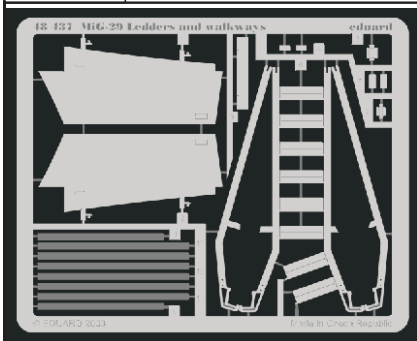

# MiG-29 Ladders and walkways

eduard

48 437

1/48 scale detail set for Academy • sada detailů pro model Academy 1/48

-  APPLY EXPRESS MASK AND PAINT BEFORE GLUING  
POUŤ IT EXPRESS MASK NABARVIT PŘED SLEPENÍM
-  SYMMETRICAL ASSEMBLY  
SYMETRICKÁ MONTÁŽ
-  REMOVE  
ODSTRANIT
-  GRIND  
OBROUSIT
-  DRILL HOLE  
VRTAT OTVOR
-  BEND  
OHNOUT
-  OPTION  
VOLBA
-  REPLACE  
NAHRADIT

 ORIGINAL KIT PARTS  
PŮVODNÍ DÍLY STAVEBNICE

 PHOTO-ETCHED PARTS  
LEPTANÉ DÍLY

 PARTS TO BE REMOVED  
DÍLY K ODSTRANĚNÍ

 FILL  
TMĚLIT