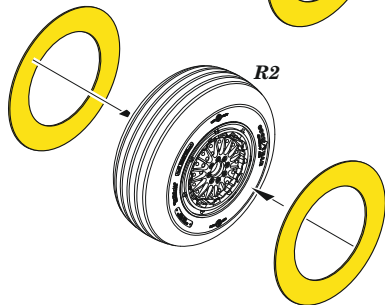

648 012 F-4C/D/E/F/G wheels 1/48

For Hasegawa kit

435 21 Obrnice 170
Czech Republic

www.eduard.com
7,95

8 591436 148012 9

 SYMMETRICAL ASSEMBLY
SYMETRICKÁ MONTÁŽ

 REMOVE
ODSTRANIT

 BEND
OHNOUT

 GRIND
OBROUSIT

 ? OPTION
VOLBA

 DRILL HOLE
VRTAT OTVOR

 REPLACE
NAHRADIT

3 pcs.

THREAD
Ø - 0,3mm

R1 2 pcs.

R2 2 pcs.