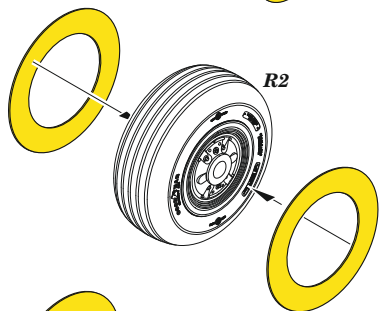

648 012 F-4C/D/E/F/G wheels 1/48

For Hasegawa kit

435 21 Obrnice 170
Czech Republic

www.eduard.com
7,95

8 591436 148012 9

 SYMMETRICAL ASSEMBLY
SYMETRICKÁ MONTÁŽ

 REMOVE
ODSTRANIT

 BEND
OHNOUT

 GRIND
OBROUSIT

 ? OPTION
VOLBA

 DRILL HOLE
VRTAT OTVOR

 REPLACE
NAHRADIT

3 pcs.

THREAD
Ø - 0,3mm

R1 2 pcs.

R2 2 pcs.