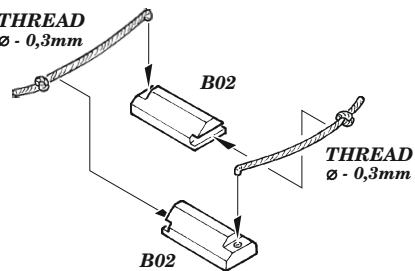

 GRIND
OBROUSIT

 ? OPTION
VOLBA

 DRILL HOLE
VRTAT OTVOR

 REPLACE
NAHRADIT

3 pcs.

THREAD
Ø - 0,3mm

R1 2 pcs.

R2 2 pcs.