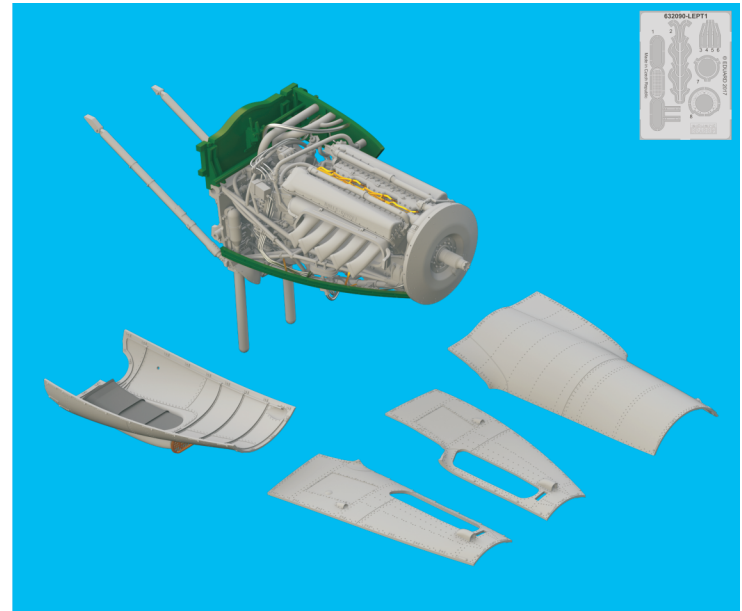

632 091 Mosquito FB Mk.VI right engines

for Tamiya kit - pro stavěbnici Tamiya

1/32

BEST ~~BRASS~~ RESIN AROUND!