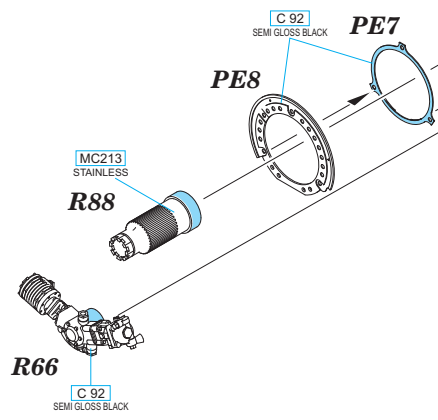

C 92
SEMI GLOSS BLACK

wire
Ø - 0,5mm
l - 42mm

C 92
SEMI GLOSS BLACK

10

C 92
SEMI GLOSS BLACK

R130

11

CORRECT POSITION OF WIRE

12

13

14

R102

R100

15

?

R98