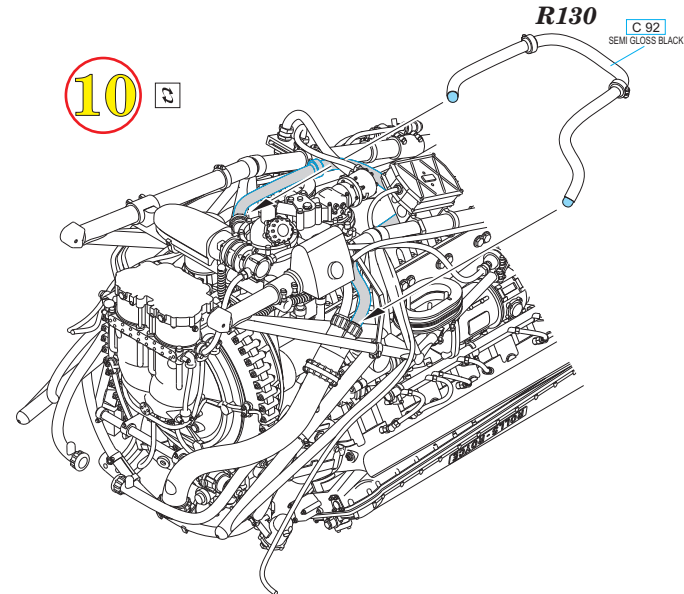

C 92
SEMI GLOSS BLACK

R130