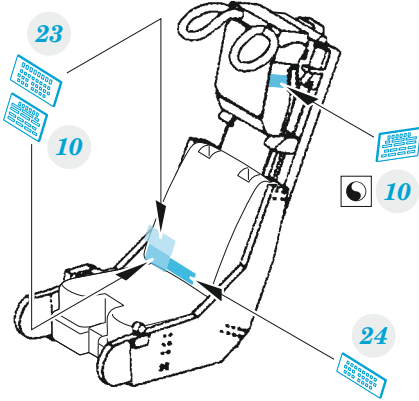

AV-8A late

eduard

FE 1165

1/48

detail set for 1/48 KINETIC kit • sada detailů pro stavebnici 1/48 KINETIC

film

- APPLY EXPRESS MASK AND PAINT BEFORE GLUING
POUŽIT EXPRESS MASK NABARVIT PŘED SLEPENÍM
 - SYMMETRICAL ASSEMBLY
SYMETRICKÁ MONTÁŽ
 - REMOVE
ODSTRANIT
 - GRIND
OBROUSIT
 - DRILL HOLE
VRTAT OTVOR
 - BEND
OHNOUT
 - OPTION
VOLBA
 - REPLACE
NAHRADIT
- 1** COLORED ETCHED PARTS
LEPTANÉ BAREVNÉ DÍLY
- 1** ETCHED PARTS
LEPTANÉ NEBAREVNÉ DÍLY
- 1** ORIGINAL KIT PARTS
PŮVODNÍ DÍLY STAVEBNICE

ORIGINAL KIT PARTS
PŮVODNÍ DÍLY STAVEBNICE

PHOTO-ETCHED PARTS
LEPTANÉ DÍLY

PARTS TO BE REMOVED
DÍLY K ODSTRANĚNÍ

FILL
TMELIT

**P9, P10, P11,
P12, P13**

**P11,
P12,
P13**

P17

film

plastic
Ø - 1mm
l - 1,5mm

P29

16

P35