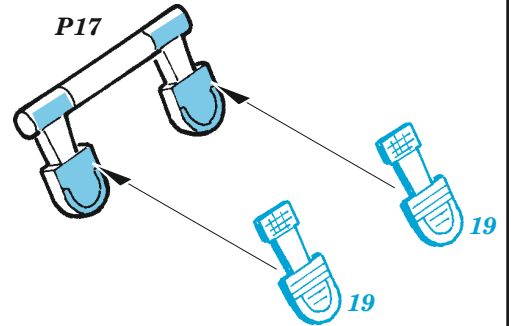

AV-8A late

eduard

FE 1165

1/48

detail set for 1/48 KINETIC kit • sada detailů pro stavebnici 1/48 KINETIC

film

- APPLY EXPRESS MASK AND PAINT BEFORE GLUING
POUŽIT EXPRESS MASK NABARVIT PŘED SLEPENÍM
 - SYMMETRICAL ASSEMBLY
SYMETRICKÁ MONTÁŽ
 - REMOVE
ODSTRANIT
 - GRIND
OBROUSIT
 - DRILL HOLE
VRTAT OTVOR
 - BEND
OHNOUT
 - OPTION
VOLBA
 - REPLACE
NAHRADIT
- 1** COLORED ETCHED PARTS
LEPTANÉ BAREVNÉ DÍLY
- 1** ETCHED PARTS
LEPTANÉ NEBAREVNÉ DÍLY
- 1** ORIGINAL KIT PARTS
PŮVODNÍ DÍLY STAVEBNICE

ORIGINAL KIT PARTS
PŮVODNÍ DÍLY STAVEBNICE

PHOTO-ETCHED PARTS
LEPTANÉ DÍLY

PARTS TO BE REMOVED
DÍLY K ODSTRANĚNÍ

FILL
TMELIT

**P9, P10, P11,
P12, P13**

**P11,
P12,
P13**

P17

film

plastic
Ø - 1mm
l - 1,5mm

P29

16

P35