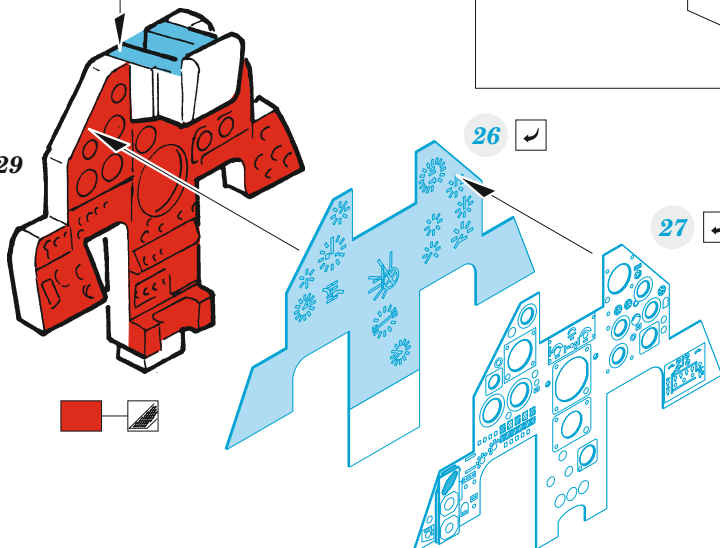

AV-8A late

eduard

FE 1165

1/48

detail set for 1/48 KINETIC kit • sada detailů pro stavebnici 1/48 KINETIC

film

- APPLY EXPRESS MASK AND PAINT BEFORE GLUING
POUŽIT EXPRESS MASK NABARVIT PŘED SLEPENÍM
 - SYMMETRICAL ASSEMBLY
SYMETRICKÁ MONTÁŽ
 - REMOVE
ODSTRANIT
 - GRIND
OBROUSIT
 - DRILL HOLE
VRTAT OTVOR
 - BEND
OHNOUT
 - OPTION
VOLBA
 - REPLACE
NAHRADIT
- 1** COLORED ETCHED PARTS
LEPTANÉ BAREVNÉ DÍLY
- 1** ETCHED PARTS
LEPTANÉ NEBAREVNÉ DÍLY
- 1** ORIGINAL KIT PARTS
PŮVODNÍ DÍLY STAVEBNICE

ORIGINAL KIT PARTS
PŮVODNÍ DÍLY STAVEBNICE

PHOTO-ETCHED PARTS
LEPTANÉ DÍLY

PARTS TO BE REMOVED
DÍLY K ODSTRANĚNÍ

FILL
TMELIT

**P9, P10, P11,
P12, P13**

**P11,
P12,
P13**

P17

film

plastic
Ø - 1mm
l - 1,5mm

P29

16

P35