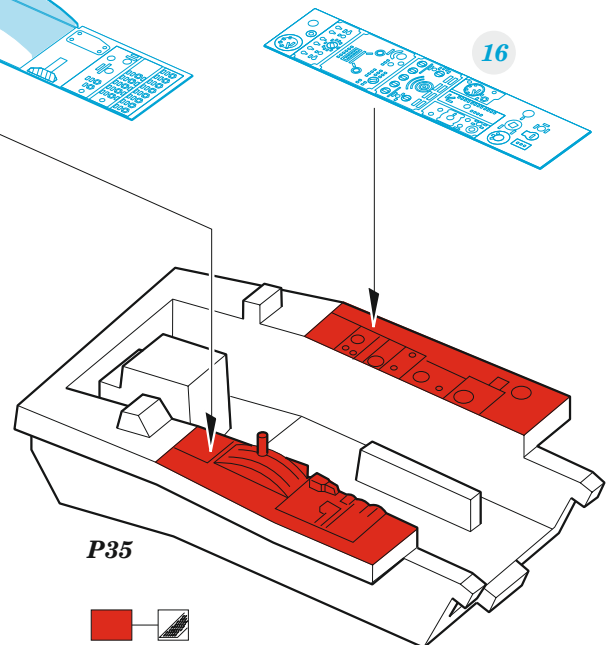

AV-8A late

eduard

FE 1165

1/48

detail set for 1/48 KINETIC kit • sada detailů pro stavebnici 1/48 KINETIC

film

- APPLY EXPRESS MASK AND PAINT BEFORE GLUING
POUŽIT EXPRESS MASK NABARVIT PŘED SLEPENÍM
 - SYMMETRICAL ASSEMBLY
SYMETRICKÁ MONTÁŽ
 - REMOVE
ODSTRANIT
 - GRIND
OBROUSIT
 - DRILL HOLE
VRTAT OTVOR
 - BEND
OHNOUT
 - OPTION
VOLBA
 - REPLACE
NAHRADIT
- 1** COLORED ETCHED PARTS
LEPTANÉ BAREVNÉ DÍLY
- 1** ETCHED PARTS
LEPTANÉ NEBAREVNÉ DÍLY
- 1** ORIGINAL KIT PARTS
PŮVODNÍ DÍLY STAVEBNICE

ORIGINAL KIT PARTS
PŮVODNÍ DÍLY STAVEBNICE

PHOTO-ETCHED PARTS
LEPTANÉ DÍLY

PARTS TO BE REMOVED
DÍLY K ODSTRANĚNÍ

FILL
TMELIT

**P9, P10, P11,
P12, P13**

**P11,
P12,
P13**

P17

film

plastic
Ø - 1mm
l - 1,5mm

P29

16

P35