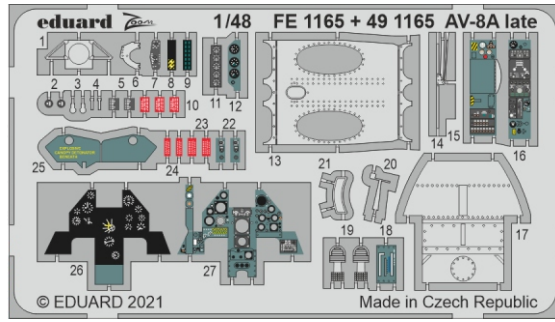

AV-8A late

eduard

FE 1165

1/48

detail set for 1/48 KINETIC kit • sada detailů pro stavebnici 1/48 KINETIC

film

- APPLY EXPRESS MASK AND PAINT BEFORE GLUING
POUŽIT EXPRESS MASK NABARVIT PŘED SLEPENÍM
 - SYMMETRICAL ASSEMBLY
SYMETRICKÁ MONTÁŽ
 - REMOVE
ODSTRANIT
 - GRIND
OBROUSIT
 - DRILL HOLE
VRTAT OTVOR
 - BEND
OHNOUT
 - OPTION
VOLBA
 - REPLACE
NAHRADIT
- 1** COLORED ETCHED PARTS
LEPTANÉ BAREVNÉ DÍLY
- 1** ETCHED PARTS
LEPTANÉ NEBAREVNÉ DÍLY
- 1** ORIGINAL KIT PARTS
PŮVODNÍ DÍLY STAVEBNICE

ORIGINAL KIT PARTS
PŮVODNÍ DÍLY STAVEBNICE

PHOTO-ETCHED PARTS
LEPTANÉ DÍLY

PARTS TO BE REMOVED
DÍLY K ODSTRANĚNÍ

FILL
TMELIT

**P9, P10, P11,
P12, P13**

**P11,
P12,
P13**

P17

film

plastic
Ø - 1mm
l - 1,5mm

P29

16

P35