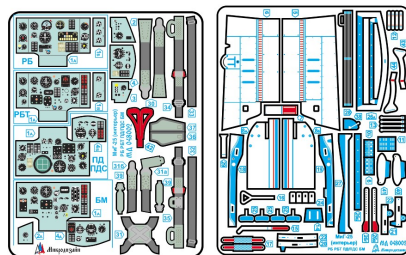

МиГ-25 интерьер кабины пилота

фирмы «ICM»
масштаб 1:48

Перед применением детали со сложной геометрией
ОТЖЕЧЬ
для придания металлу пластичности

Сделано в Севастополе