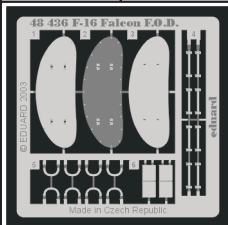

F-16 Falcon F.O.D.

eduard

48 436

1/48 scale detail set for Hasegawa kit • sada detailů pro model 1/48 Hasegawa

used colors
pou ité barvy **GUNZE**

- 1** RED ČERVENÁ
- 2** BLACK ČERNÁ

MR-114

MR-33

- APPLY EXPRESS MASK AND PAINT BEFORE GLUING
POU IT EXPRESS MASK NABARVIT PŘED SLEPENÍM
- SYMMETRICAL ASSEMBLY
SYMETRICKÁ MONTÁ
- REMOVE
ODSTRANIT
- GRIND
OBROUSIT
- DRILL HOLE
VRTÁT OTVOR
- BEND
OHNOUT
- OPTION
VOLBA
- REPLACE
NAHRADIT