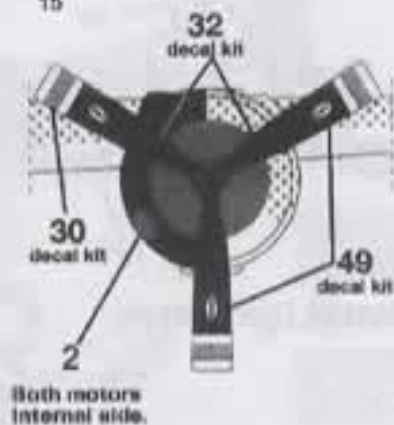

S-2 E Tracker Armada Argentina Pilatus PC-6 Turbo Porter

Copyright © 2011

72045
 48045

Escuadrilla Aeronaval Antisubmarina
 Puerto Argentino-Port Stanley April 1982
 ARA (V2) "Ara 25 de Mayo" April 1982

 FS 36440