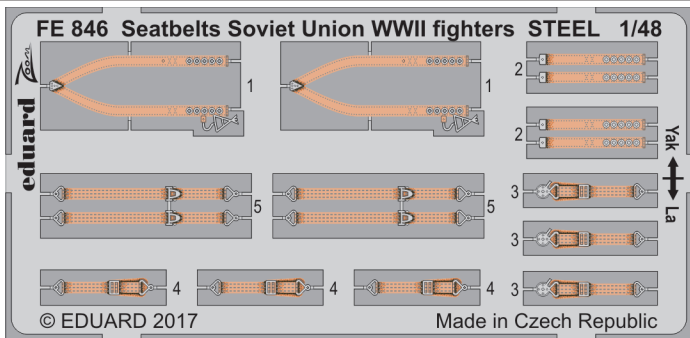

Seatbelts Soviet Union WWII fighters STEEL 1/48

FE846

detail set for 1/48 kit • sada detailů pro stavebnici 1/48

- ★ APPLY EXPRESS MASK AND PAINT BEFORE GLUING
POUŽIT EXPRESS MASK NABARVIT PŘED SLEPENÍM
- ☯ SYMMETRICAL ASSEMBLY
SYMETRICKÁ MONTÁŽ
- REMOVE
ODSTRANIT
- ▨ GRIND
OBROUSIT
- ⊘ DRILL HOLE
VRTAT OTVOR
- 1 COLORED ETCHED PARTS
LEPTANÉ BAREVNÉ DÍLY
- 1 ETCHED PARTS
LEPTANÉ NEBAREVNÉ DÍLY
- 1 ORIGINAL KIT PARTS
PŮVODNÍ DÍLY STAVEBNICE
- ↷ BEND
OHNOUT
- ? OPTION
VOLBA
- Ⓜ REPLACE
NAHRADIT

■ ORIGINAL KIT PARTS
PŮVODNÍ DÍLY STAVEBNICE

■ PHOTO-ETCHED PARTS
LEPTANÉ DÍLY

■ PARTS TO BE REMOVED
DÍLY K ODSTRANĚNÍ

■ FILL
TMELIT

Yakovlev fighters

2 sets

Lavochkin fighters

2 sets