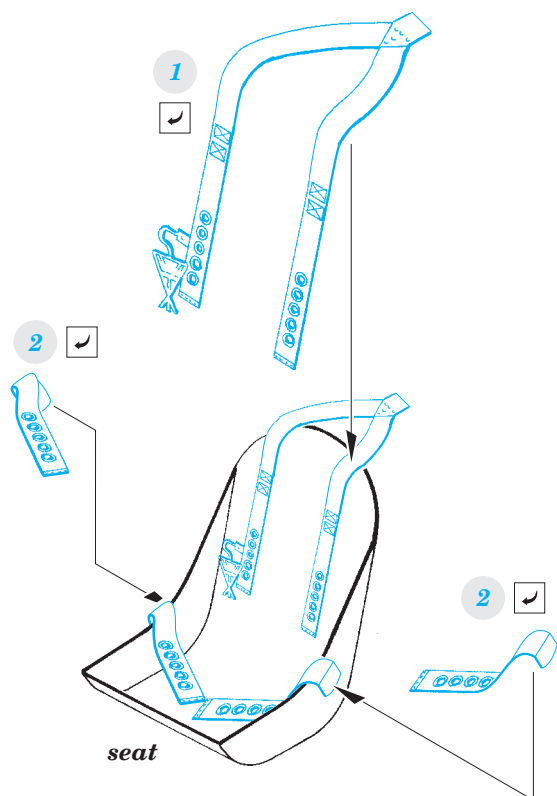

Seatbelts Soviet Union WWII fighters STEEL 1/48

FE846

detail set for 1/48 kit • sada detailů pro stavebnici 1/48

- ★ APPLY EXPRESS MASK AND PAINT BEFORE GLUING
POUŽIT EXPRESS MASK NABARVIT PŘED SLEPENÍM
- ☯ SYMMETRICAL ASSEMBLY
SYMETRICKÁ MONTÁŽ
- REMOVE
ODSTRANIT
- ▨ GRIND
OBROUSIT
- ⊘ DRILL HOLE
VRTAT OTVOR
- 1 COLORED ETCHED PARTS
LEPTANÉ BAREVNÉ DÍLY
- 1 ETCHED PARTS
LEPTANÉ NEBAREVNÉ DÍLY
- 1 ORIGINAL KIT PARTS
PŮVODNÍ DÍLY STAVEBNICE
- ↷ BEND
OHNOUT
- ? OPTION
VOLBA
- Ⓜ REPLACE
NAHRADIT

■ ORIGINAL KIT PARTS
PŮVODNÍ DÍLY STAVEBNICE

■ PHOTO-ETCHED PARTS
LEPTANÉ DÍLY

■ PARTS TO BE REMOVED
DÍLY K ODSTRANĚNÍ

■ FILL
TMELIT

Yakovlev fighters

2 sets

Lavochkin fighters

2 sets