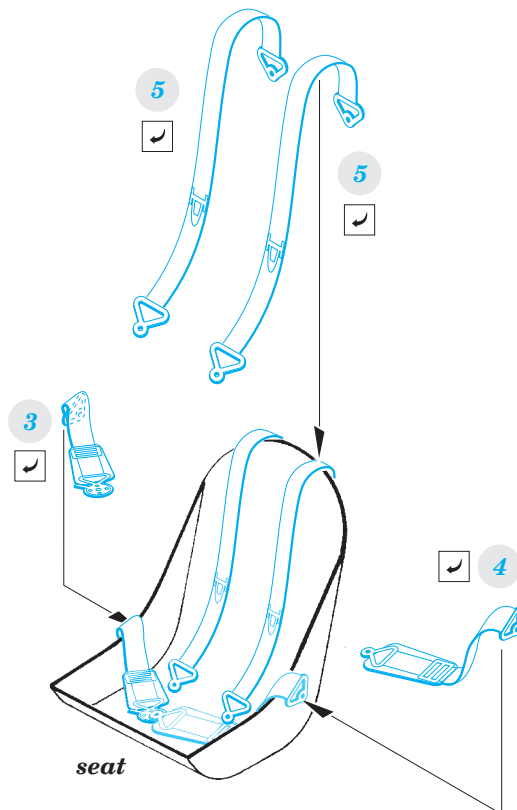

Seatbelts Soviet Union WWII fighters STEEL 1/48

FE846

detail set for 1/48 kit • sada detailů pro stavebnici 1/48

- ★ APPLY EXPRESS MASK AND PAINT BEFORE GLUING
POUŽIT EXPRESS MASK NABARVIT PŘED SLEPENÍM
- ☯ SYMMETRICAL ASSEMBLY
SYMETRICKÁ MONTÁŽ
- REMOVE
ODSTRANIT
- ▨ GRIND
OBROUSIT
- ⊘ DRILL HOLE
VRTAT OTVOR
- 1 COLORED ETCHED PARTS
LEPTANÉ BAREVNÉ DÍLY
- 1 ETCHED PARTS
LEPTANÉ NEBAREVNÉ DÍLY
- 1 ORIGINAL KIT PARTS
PŮVODNÍ DÍLY STAVEBNICE
- ↷ BEND
OHNOUT
- ? OPTION
VOLBA
- Ⓜ REPLACE
NAHRADIT

■ ORIGINAL KIT PARTS
PŮVODNÍ DÍLY STAVEBNICE

■ PHOTO-ETCHED PARTS
LEPTANÉ DÍLY

■ PARTS TO BE REMOVED
DÍLY K ODSTRANĚNÍ

■ FILL
TMELIT

Yakovlev fighters

2 sets

Lavochkin fighters

2 sets