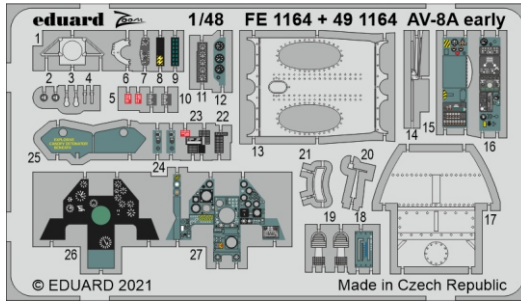

AV-8A early

eduard

FE 1164

1/48

detail set for 1/48 KINETIC kit • sada detailů pro stavebnici 1/48 KINETIC

film

- APPLY EXPRESS MASK AND PAINT BEFORE GLUING
POUŽIT EXPRESS MASK NABARVIT PŘED SLEPENÍM
- SYMMETRICAL ASSEMBLY
SYMETRICKÁ MONTÁŽ
- REMOVE
ODSTRANIT
- GRIND
OBROUSIT
- DRILL HOLE
VRTAT OTVOR
- BEND
OHNOUT
- OPTION
VOLBA
- REPLACE
NAHRADIT
- 1** COLORED ETCHED PARTS
LEPTANÉ BAREVNÉ DÍLY
- 1** ETCHED PARTS
LEPTANÉ NEBAREVNÉ DÍLY
- 1** ORIGINAL KIT PARTS
PŮVODNÍ DÍLY STAVEBNICE

ORIGINAL KIT PARTS
PŮVODNÍ DÍLY STAVEBNICE

PHOTO-ETCHED PARTS
LEPTANÉ DÍLY

PARTS TO BE REMOVED
DÍLY K ODSTRANĚNÍ

FILL
TMELIT