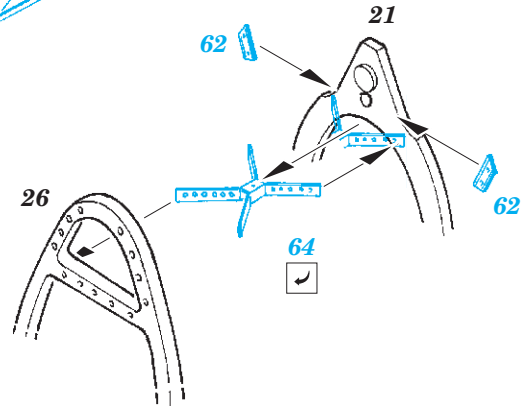

## 1/32

detail set for 1/32 REVELL kit • sada detailů pro stavebnici 1/32 REVELL

- APPLY EXPRESS MASK AND PAINT BEFORE GLUING  
POUŽIT EXPRESS MASK NABARVIT PŘED SLEPENÍM
  - SYMMETRICAL ASSEMBLY  
SYMETRICKÁ MONTÁŽ
  - REMOVE  
ODSTRANIT
  - GRIND  
OBROUSIT
  - DRILL HOLE  
VRTAT OTVOR
  - COLORED ETCHED PARTS  
LEPTANÉ BAREVNÉ DÍLY
  - ETCHED PARTS  
LEPTANÉ NEBAREVNÉ DÍLY
  - ORIGINAL KIT PARTS  
PŮVODNÍ DÍLY STAVEBNICE
- BEND  
OHNOUT
  - OPTION  
VOLBA
  - REPLACE  
NAHRADIT

ORIGINAL KIT PARTS  
PŮVODNÍ DÍLY STAVEBNICE

PHOTO-ETCHED PARTS  
LEPTANÉ DÍLY

PARTS TO BE REMOVED  
DÍLY K ODSTRANĚNÍ

FILL  
TMELIT

Related products: 33 207 Spitfire Mk.II seatbelts STEEL 1/32