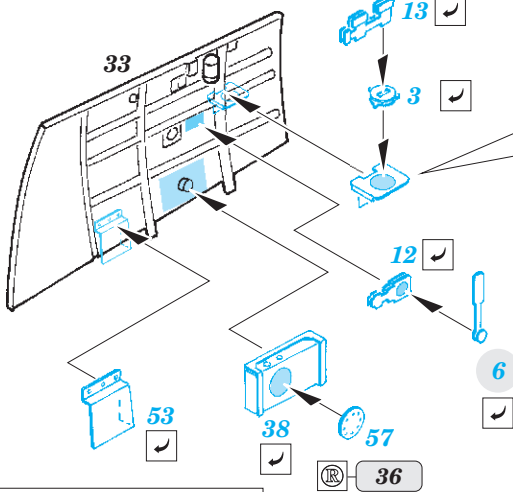

## 1/32

detail set for 1/32 REVELL kit • sada detailů pro stavebnici 1/32 REVELL

- APPLY EXPRESS MASK AND PAINT BEFORE GLUING  
POUŽIT EXPRESS MASK NABARVIT PŘED SLEPENÍM
  - SYMMETRICAL ASSEMBLY  
SYMETRICKÁ MONTÁŽ
  - REMOVE  
ODSTRANIT
  - GRIND  
OBROUSIT
  - DRILL HOLE  
VRTAT OTVOR
  - COLORED ETCHED PARTS  
LEPTANÉ BAREVNÉ DÍLY
  - ETCHED PARTS  
LEPTANÉ NEBAREVNÉ DÍLY
  - ORIGINAL KIT PARTS  
PŮVODNÍ DÍLY STAVEBNICE
- BEND  
OHNOUT
  - OPTION  
VOLBA
  - REPLACE  
NAHRADIT

ORIGINAL KIT PARTS  
PŮVODNÍ DÍLY STAVEBNICE

PHOTO-ETCHED PARTS  
LEPTANÉ DÍLY

PARTS TO BE REMOVED  
DÍLY K ODSTRANĚNÍ

FILL  
TMELIT

Related products: 33 207 Spitfire Mk.II seatbelts STEEL 1/32