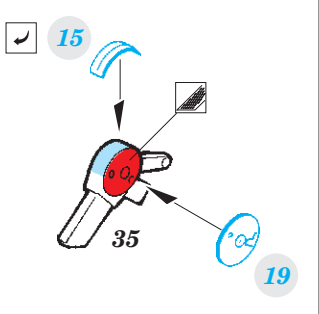

## 1/32

detail set for 1/32 REVELL kit • sada detailů pro stavebnici 1/32 REVELL

- APPLY EXPRESS MASK AND PAINT BEFORE GLUING  
POUŽIT EXPRESS MASK NABARVIT PŘED SLEPENÍM
  - SYMMETRICAL ASSEMBLY  
SYMETRICKÁ MONTÁŽ
  - REMOVE  
ODSTRANIT
  - GRIND  
OBROUSIT
  - DRILL HOLE  
VRTAT OTVOR
  - COLORED ETCHED PARTS  
LEPTANÉ BAREVNÉ DÍLY
  - ETCHED PARTS  
LEPTANÉ NEBAREVNÉ DÍLY
  - ORIGINAL KIT PARTS  
PŮVODNÍ DÍLY STAVEBNICE
- BEND  
OHNOUT
  - OPTION  
VOLBA
  - REPLACE  
NAHRADIT

ORIGINAL KIT PARTS  
PŮVODNÍ DÍLY STAVEBNICE

PHOTO-ETCHED PARTS  
LEPTANÉ DÍLY

PARTS TO BE REMOVED  
DÍLY K ODSTRANĚNÍ

FILL  
TMELIT

Related products: 33 207 Spitfire Mk.II seatbelts STEEL 1/32