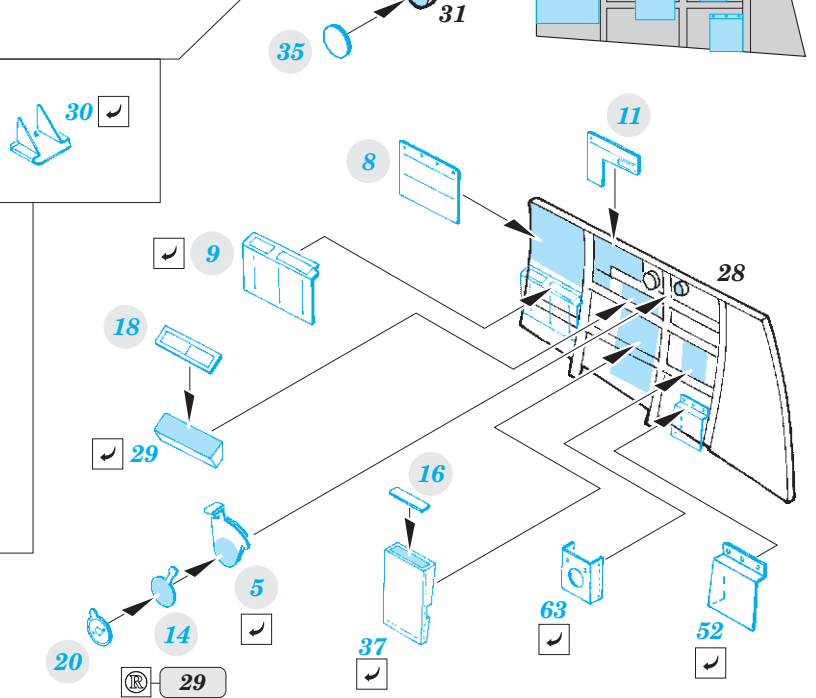

## 1/32

detail set for 1/32 REVELL kit • sada detailů pro stavebnici 1/32 REVELL

- APPLY EXPRESS MASK AND PAINT BEFORE GLUING  
POUŽIT EXPRESS MASK NABARVIT PŘED SLEPENÍM
  - SYMMETRICAL ASSEMBLY  
SYMETRICKÁ MONTÁŽ
  - REMOVE  
ODSTRANIT
  - GRIND  
OBROUSIT
  - DRILL HOLE  
VRTAT OTVOR
  - COLORED ETCHED PARTS  
LEPTANÉ BAREVNÉ DÍLY
  - ETCHED PARTS  
LEPTANÉ NEBAREVNÉ DÍLY
  - ORIGINAL KIT PARTS  
PŮVODNÍ DÍLY STAVEBNICE
- BEND  
OHNOUT
  - OPTION  
VOLBA
  - REPLACE  
NAHRADIT

ORIGINAL KIT PARTS  
PŮVODNÍ DÍLY STAVEBNICE

PHOTO-ETCHED PARTS  
LEPTANÉ DÍLY

PARTS TO BE REMOVED  
DÍLY K ODSTRANĚNÍ

FILL  
TMELIT

Related products: 33 207 Spitfire Mk.II seatbelts STEEL 1/32