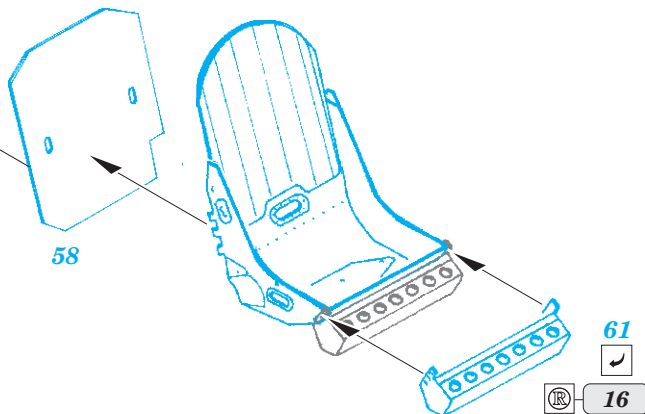

## 1/32

detail set for 1/32 REVELL kit • sada detailů pro stavebnici 1/32 REVELL

- APPLY EXPRESS MASK AND PAINT BEFORE GLUING  
POUŽIT EXPRESS MASK NABARVIT PŘED SLEPENÍM
  - SYMMETRICAL ASSEMBLY  
SYMETRICKÁ MONTÁŽ
  - REMOVE  
ODSTRANIT
  - GRIND  
OBROUSIT
  - DRILL HOLE  
VRTAT OTVOR
  - COLORED ETCHED PARTS  
LEPTANÉ BAREVNÉ DÍLY
  - ETCHED PARTS  
LEPTANÉ NEBAREVNÉ DÍLY
  - ORIGINAL KIT PARTS  
PŮVODNÍ DÍLY STAVEBNICE
- BEND  
OHNOUT
  - OPTION  
VOLBA
  - REPLACE  
NAHRADIT

ORIGINAL KIT PARTS  
PŮVODNÍ DÍLY STAVEBNICE

PHOTO-ETCHED PARTS  
LEPTANÉ DÍLY

PARTS TO BE REMOVED  
DÍLY K ODSTRANĚNÍ

FILL  
TMELIT

Related products: 33 207 Spitfire Mk.II seatbelts STEEL 1/32