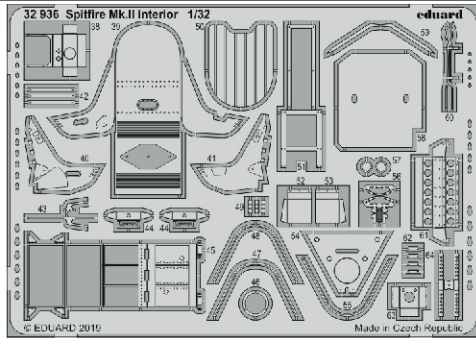

## 1/32

detail set for 1/32 REVELL kit • sada detailů pro stavebnici 1/32 REVELL

- APPLY EXPRESS MASK AND PAINT BEFORE GLUING  
POUŽIT EXPRESS MASK NABARVIT PŘED SLEPENÍM
  - SYMMETRICAL ASSEMBLY  
SYMETRICKÁ MONTÁŽ
  - REMOVE  
ODSTRANIT
  - GRIND  
OBROUSIT
  - DRILL HOLE  
VRTAT OTVOR
  - COLORED ETCHED PARTS  
LEPTANÉ BAREVNÉ DÍLY
  - ETCHED PARTS  
LEPTANÉ NEBAREVNÉ DÍLY
  - ORIGINAL KIT PARTS  
PŮVODNÍ DÍLY STAVEBNICE
- BEND  
OHNOUT
  - OPTION  
VOLBA
  - REPLACE  
NAHRADIT