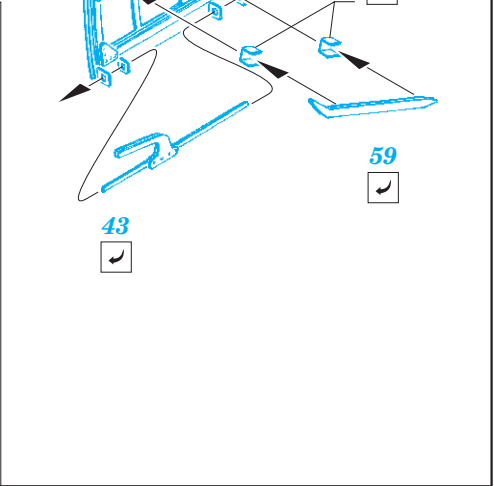

## 1/32

detail set for 1/32 REVELL kit • sada detailů pro stavebnici 1/32 REVELL

- APPLY EXPRESS MASK AND PAINT BEFORE GLUING  
POUŽIT EXPRESS MASK NABARVIT PŘED SLEPENÍM
  - SYMMETRICAL ASSEMBLY  
SYMETRICKÁ MONTÁŽ
  - REMOVE  
ODSTRANIT
  - GRIND  
OBROUSIT
  - DRILL HOLE  
VRTAT OTVOR
  - COLORED ETCHED PARTS  
LEPTANÉ BAREVNÉ DÍLY
  - ETCHED PARTS  
LEPTANÉ NEBAREVNÉ DÍLY
  - ORIGINAL KIT PARTS  
PŮVODNÍ DÍLY STAVEBNICE
- BEND  
OHNOUT
  - OPTION  
VOLBA
  - REPLACE  
NAHRADIT

ORIGINAL KIT PARTS  
PŮVODNÍ DÍLY STAVEBNICE

PHOTO-ETCHED PARTS  
LEPTANÉ DÍLY

PARTS TO BE REMOVED  
DÍLY K ODSTRANĚNÍ

FILL  
TMELIT

Related products: 33 207 Spitfire Mk.II seatbelts STEEL 1/32