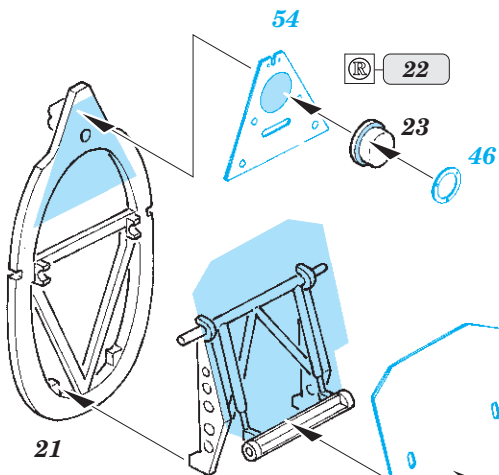

## 1/32

detail set for 1/32 REVELL kit • sada detailů pro stavebnici 1/32 REVELL

- APPLY EXPRESS MASK AND PAINT BEFORE GLUING  
POUŽIT EXPRESS MASK NABARVIT PŘED SLEPENÍM
  - SYMMETRICAL ASSEMBLY  
SYMETRICKÁ MONTÁŽ
  - REMOVE  
ODSTRANIT
  - GRIND  
OBROUSIT
  - DRILL HOLE  
VRTAT OTVOR
  - COLORED ETCHED PARTS  
LEPTANÉ BAREVNÉ DÍLY
  - ETCHED PARTS  
LEPTANÉ NEBAREVNÉ DÍLY
  - ORIGINAL KIT PARTS  
PŮVODNÍ DÍLY STAVEBNICE
- BEND  
OHNOUT
  - OPTION  
VOLBA
  - REPLACE  
NAHRADIT

ORIGINAL KIT PARTS  
PŮVODNÍ DÍLY STAVEBNICE

PHOTO-ETCHED PARTS  
LEPTANÉ DÍLY

PARTS TO BE REMOVED  
DÍLY K ODSTRANĚNÍ

FILL  
TMELIT

Related products: 33 207 Spitfire Mk.II seatbelts STEEL 1/32