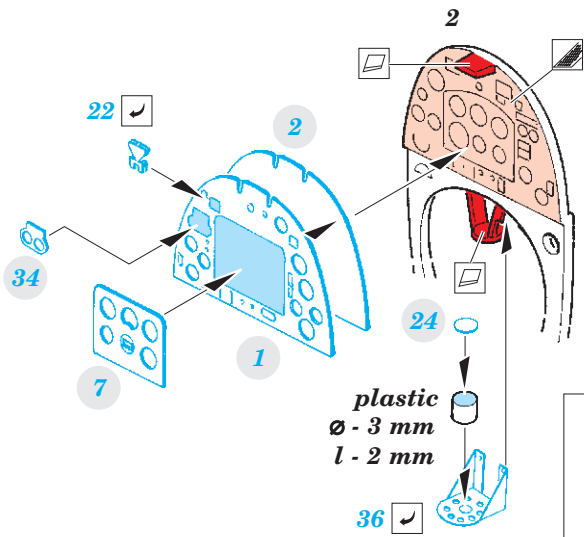

## 1/32

detail set for 1/32 REVELL kit • sada detailů pro stavebnici 1/32 REVELL

- APPLY EXPRESS MASK AND PAINT BEFORE GLUING  
POUŽIT EXPRESS MASK NABARVIT PŘED SLEPENÍM
  - SYMMETRICAL ASSEMBLY  
SYMETRICKÁ MONTÁŽ
  - REMOVE  
ODSTRANIT
  - GRIND  
OBROUSIT
  - DRILL HOLE  
VRTAT OTVOR
  - COLORED ETCHED PARTS  
LEPTANÉ BAREVNÉ DÍLY
  - ETCHED PARTS  
LEPTANÉ NEBAREVNÉ DÍLY
  - ORIGINAL KIT PARTS  
PŮVODNÍ DÍLY STAVEBNICE
- BEND  
OHNOUT
  - OPTION  
VOLBA
  - REPLACE  
NAHRADIT

ORIGINAL KIT PARTS  
PŮVODNÍ DÍLY STAVEBNICE

PHOTO-ETCHED PARTS  
LEPTANÉ DÍLY

PARTS TO BE REMOVED  
DÍLY K ODSTRANĚNÍ

FILL  
TMELIT

Related products: 33 207 Spitfire Mk.II seatbelts STEEL 1/32