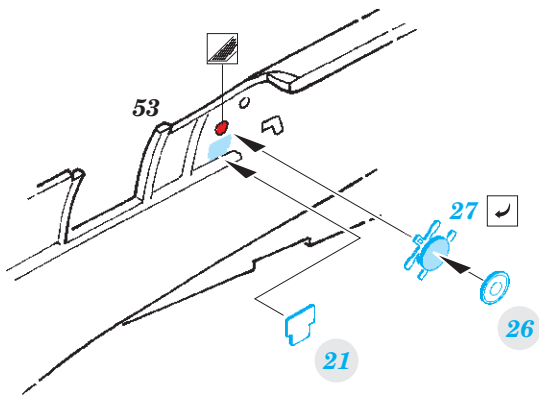

## 1/32

detail set for 1/32 REVELL kit • sada detailů pro stavebnici 1/32 REVELL

- APPLY EXPRESS MASK AND PAINT BEFORE GLUING  
POUŽIT EXPRESS MASK NABARVIT PŘED SLEPENÍM
  - SYMMETRICAL ASSEMBLY  
SYMETRICKÁ MONTÁŽ
  - REMOVE  
ODSTRANIT
  - GRIND  
OBROUSIT
  - DRILL HOLE  
VRTAT OTVOR
  - COLORED ETCHED PARTS  
LEPTANÉ BAREVNÉ DÍLY
  - ETCHED PARTS  
LEPTANÉ NEBAREVNÉ DÍLY
  - ORIGINAL KIT PARTS  
PŮVODNÍ DÍLY STAVEBNICE
- BEND  
OHNOUT
  - OPTION  
VOLBA
  - REPLACE  
NAHRADIT

ORIGINAL KIT PARTS  
PŮVODNÍ DÍLY STAVEBNICE

PHOTO-ETCHED PARTS  
LEPTANÉ DÍLY

PARTS TO BE REMOVED  
DÍLY K ODSTRANĚNÍ

FILL  
TMELIT

Related products: 33 207 Spitfire Mk.II seatbelts STEEL 1/32