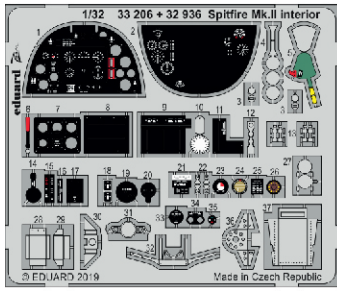

# Spitfire Mk.II interior

eduard

32 936

## 1/32

detail set for 1/32 REVELL kit • sada detailů pro stavebnici 1/32 REVELL

- APPLY EXPRESS MASK AND PAINT BEFORE GLUING  
POUŽIT EXPRESS MASK NABARVIT PŘED SLEPENÍM
  - SYMMETRICAL ASSEMBLY  
SYMETRICKÁ MONTÁŽ
  - REMOVE  
ODSTRANIT
  - GRIND  
OBROUSIT
  - DRILL HOLE  
VRTAT OTVOR
  - COLORED ETCHED PARTS  
LEPTANÉ BAREVNÉ DÍLY
  - ETCHED PARTS  
LEPTANÉ NEBAREVNÉ DÍLY
  - ORIGINAL KIT PARTS  
PŮVODNÍ DÍLY STAVEBNICE
- BEND  
OHNOUT
  - OPTION  
VOLBA
  - REPLACE  
NAHRADIT