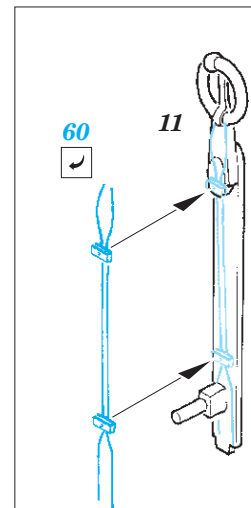

## 1/32

detail set for 1/32 REVELL kit • sada detailů pro stavebnici 1/32 REVELL

- APPLY EXPRESS MASK AND PAINT BEFORE GLUING  
POUŽIT EXPRESS MASK NABARVIT PŘED SLEPENÍM
  - SYMMETRICAL ASSEMBLY  
SYMETRICKÁ MONTÁŽ
  - REMOVE  
ODSTRANIT
  - GRIND  
OBROUSIT
  - DRILL HOLE  
VRTAT OTVOR
  - COLORED ETCHED PARTS  
LEPTANÉ BAREVNÉ DÍLY
  - ETCHED PARTS  
LEPTANÉ NEBAREVNÉ DÍLY
  - ORIGINAL KIT PARTS  
PŮVODNÍ DÍLY STAVEBNICE
- BEND  
OHNOUT
  - OPTION  
VOLBA
  - REPLACE  
NAHRADIT

ORIGINAL KIT PARTS  
PŮVODNÍ DÍLY STAVEBNICE

PHOTO-ETCHED PARTS  
LEPTANÉ DÍLY

PARTS TO BE REMOVED  
DÍLY K ODSTRANĚNÍ

FILL  
TMELIT

Related products: 33 207 Spitfire Mk.II seatbelts STEEL 1/32