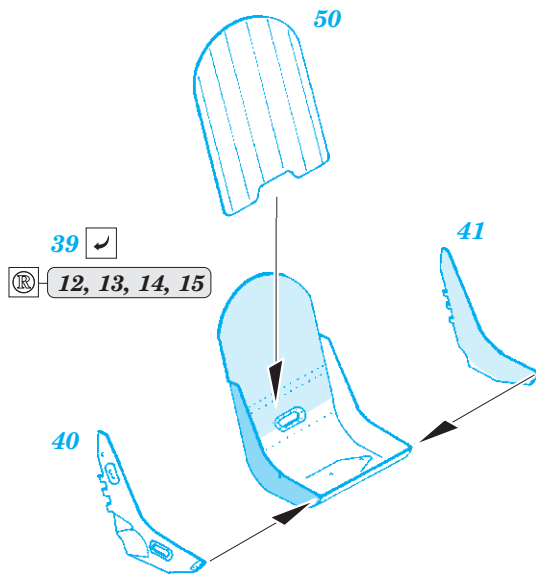

## 1/32

detail set for 1/32 REVELL kit • sada detailů pro stavebnici 1/32 REVELL

- APPLY EXPRESS MASK AND PAINT BEFORE GLUING  
POUŽIT EXPRESS MASK NABARVIT PŘED SLEPENÍM
  - SYMMETRICAL ASSEMBLY  
SYMETRICKÁ MONTÁŽ
  - REMOVE  
ODSTRANIT
  - GRIND  
OBROUSIT
  - DRILL HOLE  
VRTAT OTVOR
  - COLORED ETCHED PARTS  
LEPTANÉ BAREVNÉ DÍLY
  - ETCHED PARTS  
LEPTANÉ NEBAREVNÉ DÍLY
  - ORIGINAL KIT PARTS  
PŮVODNÍ DÍLY STAVEBNICE
- BEND  
OHNOUT
  - OPTION  
VOLBA
  - REPLACE  
NAHRADIT

ORIGINAL KIT PARTS  
PŮVODNÍ DÍLY STAVEBNICE

PHOTO-ETCHED PARTS  
LEPTANÉ DÍLY

PARTS TO BE REMOVED  
DÍLY K ODSTRANĚNÍ

FILL  
TMELIT

Related products: 33 207 Spitfire Mk.II seatbelts STEEL 1/32