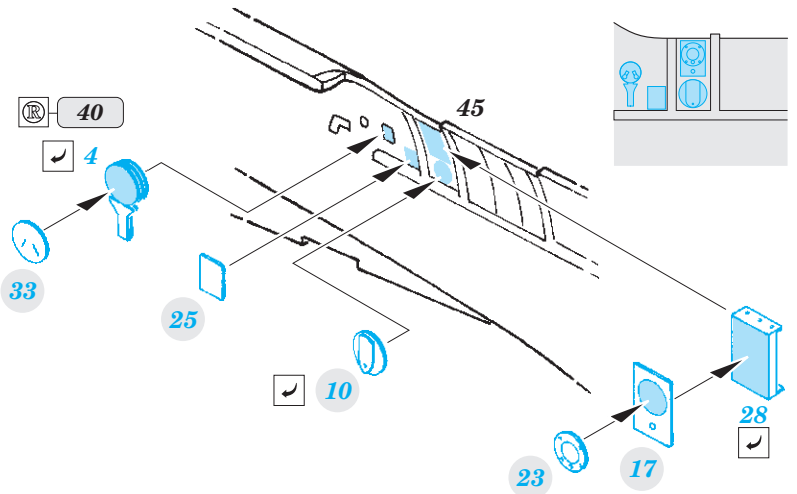

## 1/32

detail set for 1/32 REVELL kit • sada detailů pro stavebnici 1/32 REVELL

- APPLY EXPRESS MASK AND PAINT BEFORE GLUING  
POUŽIT EXPRESS MASK NABARVIT PŘED SLEPENÍM
  - SYMMETRICAL ASSEMBLY  
SYMETRICKÁ MONTÁŽ
  - REMOVE  
ODSTRANIT
  - GRIND  
OBROUSIT
  - DRILL HOLE  
VRTAT OTVOR
  - COLORED ETCHED PARTS  
LEPTANÉ BAREVNÉ DÍLY
  - ETCHED PARTS  
LEPTANÉ NEBAREVNÉ DÍLY
  - ORIGINAL KIT PARTS  
PŮVODNÍ DÍLY STAVEBNICE
- BEND  
OHNOUT
  - OPTION  
VOLBA
  - REPLACE  
NAHRADIT

ORIGINAL KIT PARTS  
PŮVODNÍ DÍLY STAVEBNICE

PHOTO-ETCHED PARTS  
LEPTANÉ DÍLY

PARTS TO BE REMOVED  
DÍLY K ODSTRANĚNÍ

FILL  
TMELIT

Related products: 33 207 Spitfire Mk.II seatbelts STEEL 1/32