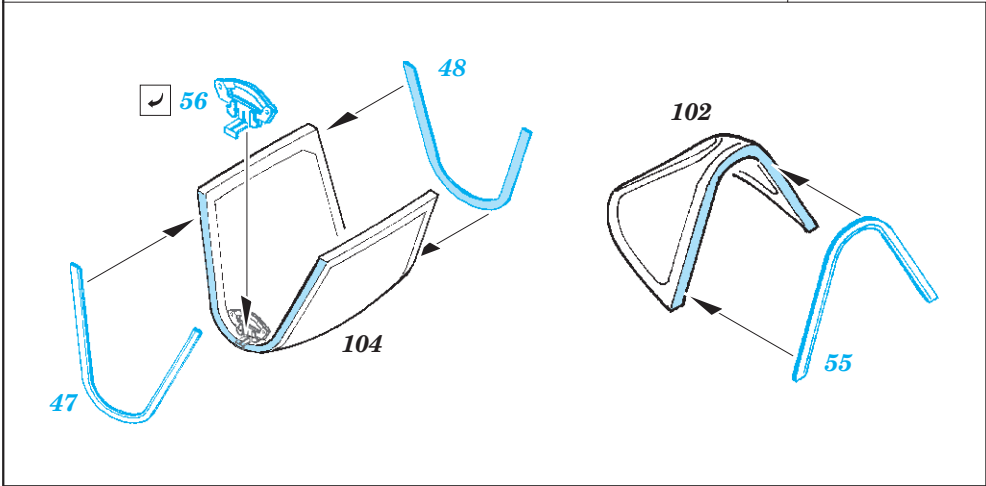

## 1/32

detail set for 1/32 REVELL kit • sada detailů pro stavebnici 1/32 REVELL

- APPLY EXPRESS MASK AND PAINT BEFORE GLUING  
POUŽIT EXPRESS MASK NABARVIT PŘED SLEPENÍM
  - SYMMETRICAL ASSEMBLY  
SYMETRICKÁ MONTÁŽ
  - REMOVE  
ODSTRANIT
  - GRIND  
OBROUSIT
  - DRILL HOLE  
VRTAT OTVOR
  - COLORED ETCHED PARTS  
LEPTANÉ BAREVNÉ DÍLY
  - ETCHED PARTS  
LEPTANÉ NEBAREVNÉ DÍLY
  - ORIGINAL KIT PARTS  
PŮVODNÍ DÍLY STAVEBNICE
- BEND  
OHNOUT
  - OPTION  
VOLBA
  - REPLACE  
NAHRADIT

ORIGINAL KIT PARTS  
PŮVODNÍ DÍLY STAVEBNICE

PHOTO-ETCHED PARTS  
LEPTANÉ DÍLY

PARTS TO BE REMOVED  
DÍLY K ODSTRANĚNÍ

FILL  
TMELIT

Related products: 33 207 Spitfire Mk.II seatbelts STEEL 1/32