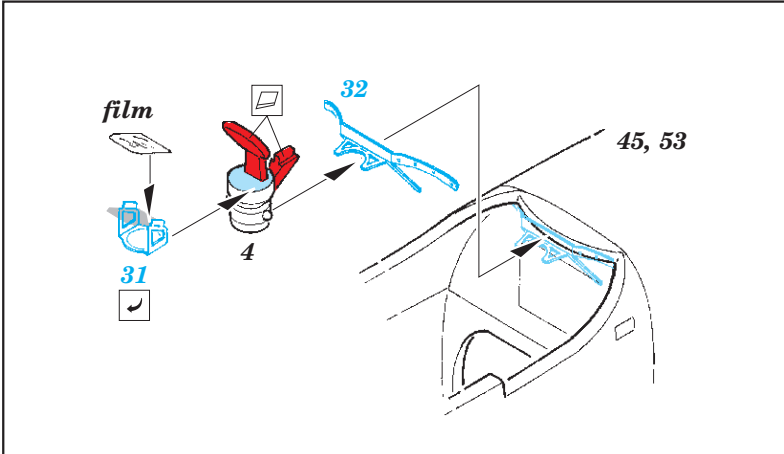

## 1/32

detail set for 1/32 REVELL kit • sada detailů pro stavebnici 1/32 REVELL

- APPLY EXPRESS MASK AND PAINT BEFORE GLUING  
POUŽIT EXPRESS MASK NABARVIT PŘED SLEPENÍM
  - SYMMETRICAL ASSEMBLY  
SYMETRICKÁ MONTÁŽ
  - REMOVE  
ODSTRANIT
  - GRIND  
OBROUSIT
  - DRILL HOLE  
VRTAT OTVOR
  - COLORED ETCHED PARTS  
LEPTANÉ BAREVNÉ DÍLY
  - ETCHED PARTS  
LEPTANÉ NEBAREVNÉ DÍLY
  - ORIGINAL KIT PARTS  
PŮVODNÍ DÍLY STAVEBNICE
- BEND  
OHNOUT
  - OPTION  
VOLBA
  - REPLACE  
NAHRADIT

ORIGINAL KIT PARTS  
PŮVODNÍ DÍLY STAVEBNICE

PHOTO-ETCHED PARTS  
LEPTANÉ DÍLY

PARTS TO BE REMOVED  
DÍLY K ODSTRANĚNÍ

FILL  
TMELIT

Related products: 33 207 Spitfire Mk.II seatbelts STEEL 1/32