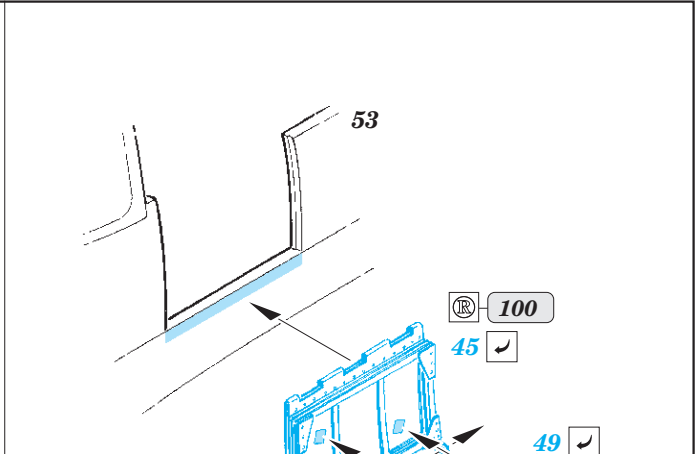

ORIGINAL KIT PARTS  
PŮVODNÍ DÍLY STAVEBNICE

PHOTO-ETCHED PARTS  
LEPTANÉ DÍLY

PARTS TO BE REMOVED  
DÍLY K ODSTRANĚNÍ

FILL  
TMELIT

Related products: 33 207 Spitfire Mk.II seatbelts STEEL 1/32