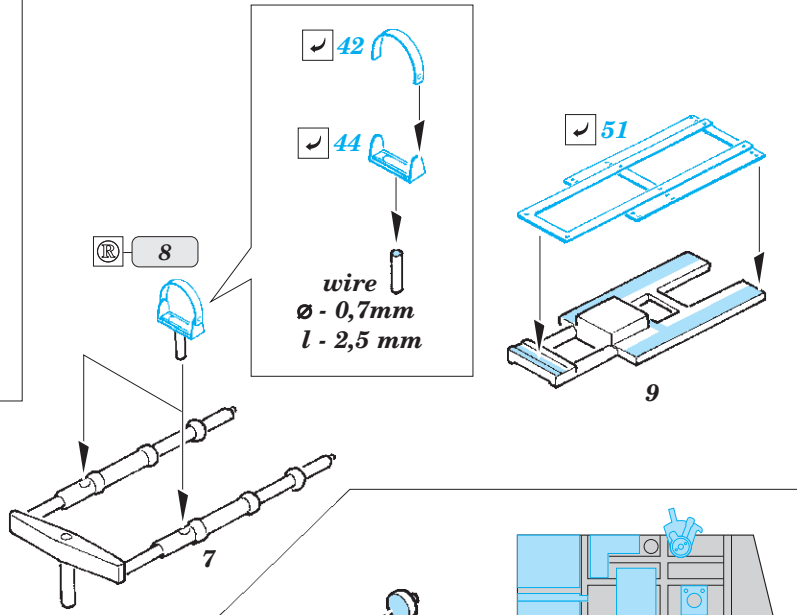

## 1/32

detail set for 1/32 REVELL kit • sada detailů pro stavebnici 1/32 REVELL

- APPLY EXPRESS MASK AND PAINT BEFORE GLUING  
POUŽIT EXPRESS MASK NABARVIT PŘED SLEPENÍM
  - SYMMETRICAL ASSEMBLY  
SYMETRICKÁ MONTÁŽ
  - REMOVE  
ODSTRANIT
  - GRIND  
OBROUSIT
  - DRILL HOLE  
VRTAT OTVOR
  - COLORED ETCHED PARTS  
LEPTANÉ BAREVNÉ DÍLY
  - ETCHED PARTS  
LEPTANÉ NEBAREVNÉ DÍLY
  - ORIGINAL KIT PARTS  
PŮVODNÍ DÍLY STAVEBNICE
- BEND  
OHNOUT
  - OPTION  
VOLBA
  - REPLACE  
NAHRADIT

ORIGINAL KIT PARTS  
PŮVODNÍ DÍLY STAVEBNICE

PHOTO-ETCHED PARTS  
LEPTANÉ DÍLY

PARTS TO BE REMOVED  
DÍLY K ODSTRANĚNÍ

FILL  
TMELIT

Related products: 33 207 Spitfire Mk.II seatbelts STEEL 1/32