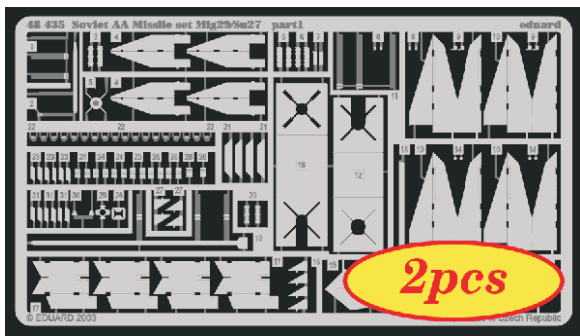

# Soviet AA Missile set MiG29 / Su27

eduard

48 435

1/48 scale detail set for Academy • sada detailů pro model Academy 1/48

- APPLY EXPRESS MASK AND PAINT BEFORE GLUING  
POUŽÍTE EXPRESNÍ MASKU NEŽ NABARVÍTE PŘED SLEPENÍM
- SYMMETRICAL ASSEMBLY  
SYMETRICKÁ MONTÁŽ
- REMOVE  
ODSTRANIT
- GRIND  
OBROUSIT
- DRILL HOLE  
VRTAT OTVOR
- BEND  
OHNOUT
- OPTION  
VOLBA
- REPLACE  
NAHRADIT

ORIGINAL KIT PARTS  
PŮVODNÍ DÍLY STAVEBNICE

PHOTO-ETCHED PARTS  
LEPTANÉ DÍLY

PARTS TO BE REMOVED  
DÍLY K ODSTRANĚNÍ

FILL  
TMĚLIT