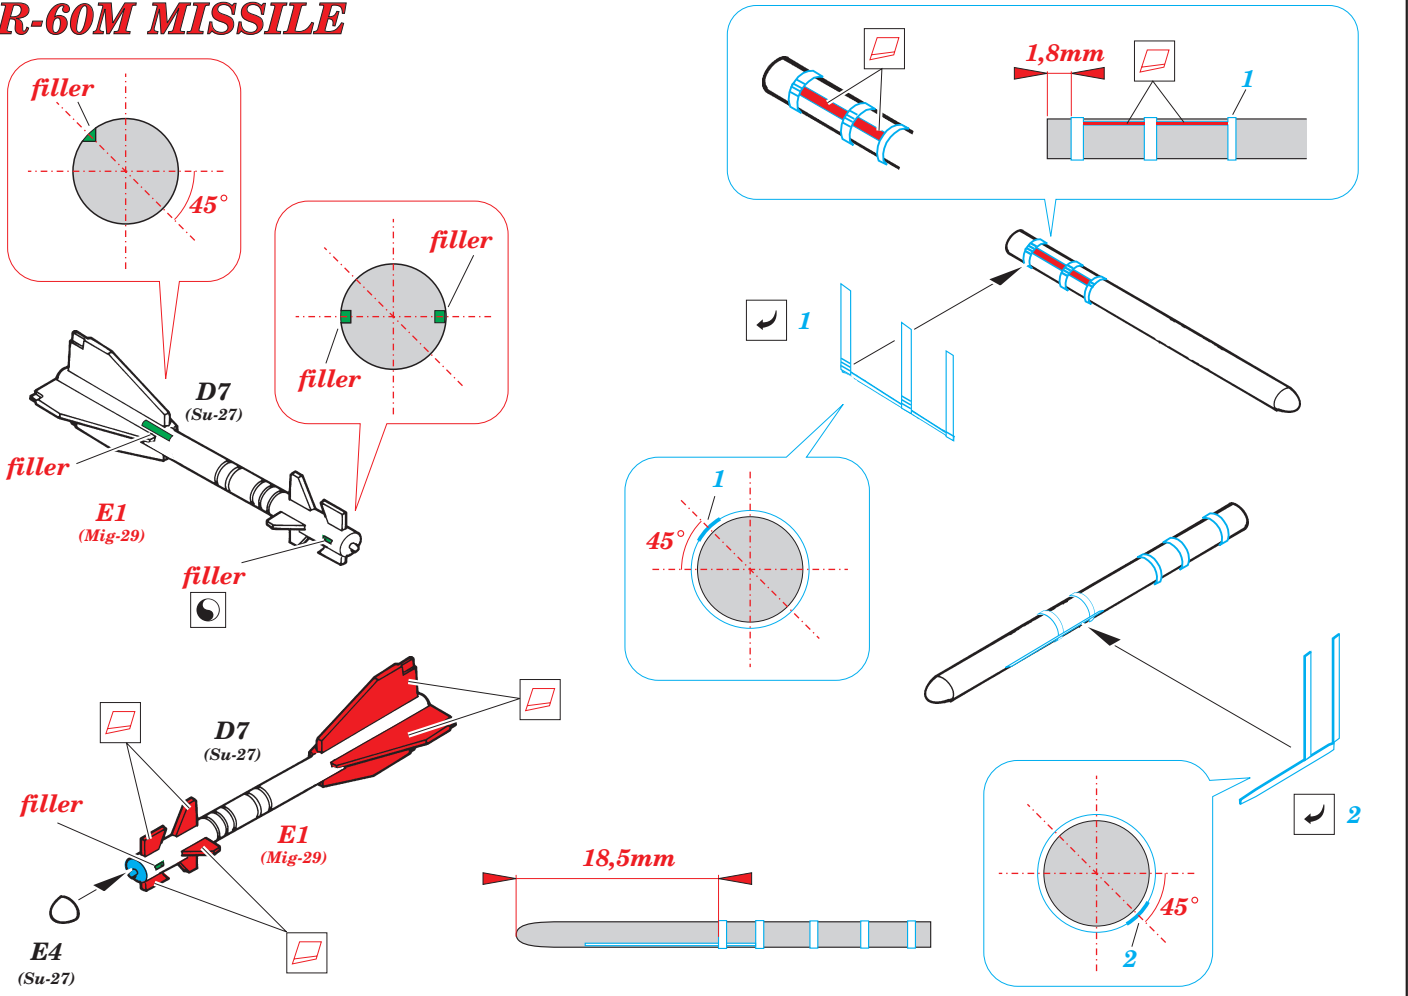

ORIGINAL KIT PARTS  
PŮVODNÍ DÍLY STAVEBNICE

PHOTO-ETCHED PARTS  
LEPTANÉ DÍLY

PARTS TO BE REMOVED  
DÍLY K ODSTRANĚNÍ

FILL  
TMĚLIT

### R-60M MISSILE