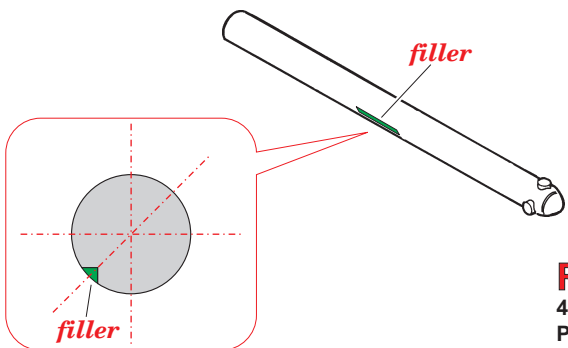

R-73E MISSILE

REFERENCES:
4+ PUBLICATION
PRZEGLĄD KONSTRUKCJI LOTNICZYCH #2 / 1992