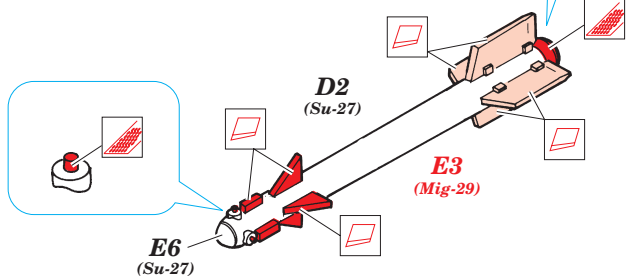

R-73E MISSILE

REFERENCES:
4+ PUBLICATION
PRZEGLĄD KONSTRUKCJI LOTNICZYCH #2 / 1992