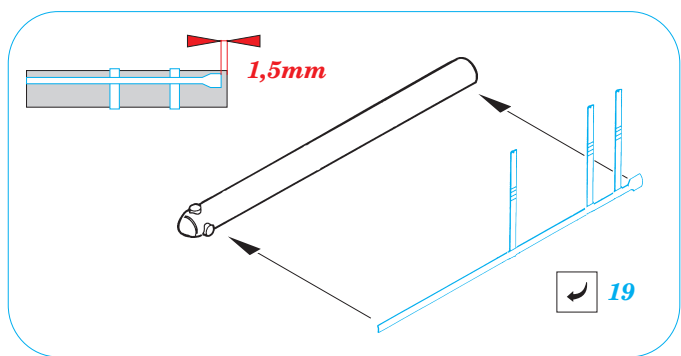

R-73E MISSILE

REFERENCES:
4+ PUBLICATION
PRZEGLĄD KONSTRUKCJI LOTNICZYCH #2 / 1992