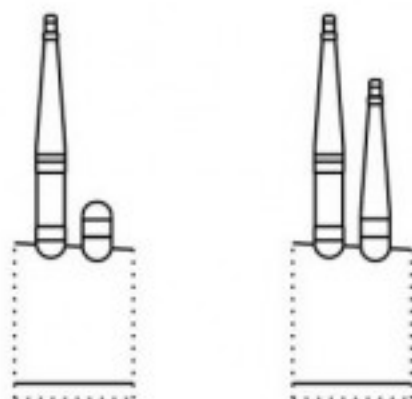

1:72
AIR MASTER SERIES
AM-72-004

SPITFIRE C WING
HISPANO 20MM CANNONS
IN FAIRINGS

SPITFIRE SKRZYDŁO C - HISPANO 20MM

SET INCLUDES
ZESTAW ZAWIERA

INSTRUCTION
INSTRUKCJA

1. CUT OFF THE ORIGINAL PLASTIC BARREL
ODETNIJ PLASTIKOWĄ LUFĘ
2. DRILL A HOLE IN THE REMAINING PLASTIC PART
WYWIERCĆ OTWÓR W POZOSTAŁEJ PLASTIKOWEJ CZĘŚCI

$\phi 1.7\text{ mm}$ 

3. INSERT THE METAL BARREL USING CYANOACRYLATE ADHESIVES
WKLEJ METALOWĄ LUFĘ, UŻYWAJĄC KLEJU CYJANOAKRYLOWEGO

MOUNTING POSITION (1:72 SCALE)
MIEJSCE ZAMONTOWANIA

EXAMPLES

MASTER

WWW.MASTER-MODEL.PL