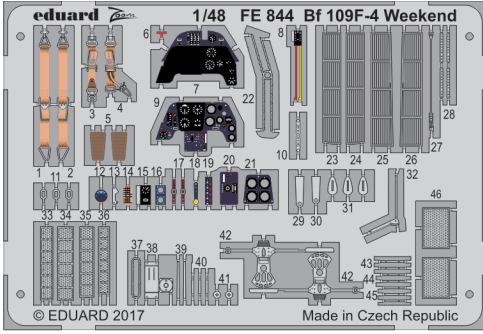

Bf 109F-4 Weekend 1/48

FE844

detail set for 1/48 EDUARD kit • sada detailů pro stavebnici 1/48 EDUARD

- APPLY EXPRESS MASK AND PAINT BEFORE GLUING
POUŽIT EXPRESS MASK NABARVIT PŘED SLEPENÍM
- SYMMETRICAL ASSEMBLY
SYMETRICKÁ MONTÁŽ
- REMOVE
ODSTRANIT
- GRIND
OBROUSIT
- DRILL HOLE
VRTAT OTVOR
- BEND
OHNOUT
- OPTION
VOLBA
- REPLACE
NAHRADIT
- COLORED ETCHED PARTS
LEPTANÉ BAREVNÉ DÍLY
- ETCHED PARTS
LEPTANÉ NEBAREVNÉ DÍLY
- ORIGINAL KIT PARTS
PŮVODNÍ DÍLY STAVEBNICE

ORIGINAL KIT PARTS
PŮVODNÍ DÍLY STAVEBNICE

PHOTO-ETCHED PARTS
LEPTANÉ DÍLY

PARTS TO BE REMOVED
DÍLY K ODSTRANĚNÍ

FILL
TMELIT