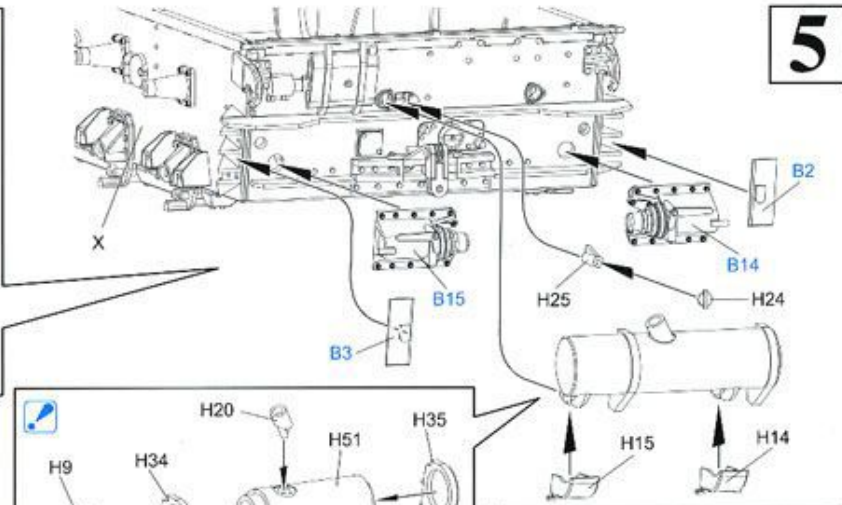

1

2

3

4

5

8

12**13****14****15**

18

19

Ax2**B****K****WC****K****B****M****E****J2****G****J1****X****G****P****H****L****Q****M****MA (Photo-etched Parts)****N****R****Z (Metal Tows Cable) (300mm)****MBx2 (Photo-etched Parts)****Z****R****US****L****MD (Photo-etched Parts)**

の部品は使用しません。
Parts not for use.
Teile werden nicht verwendet.
Pieces a ne pas utiliser.
Parti non utiliser.
不要使用する部品

MagicTrack**Rx14 Ux15 Tx15**

Painting & Markings

マーキング及び塗装図

Markierungen und Bemalung

Decoration et Peinture