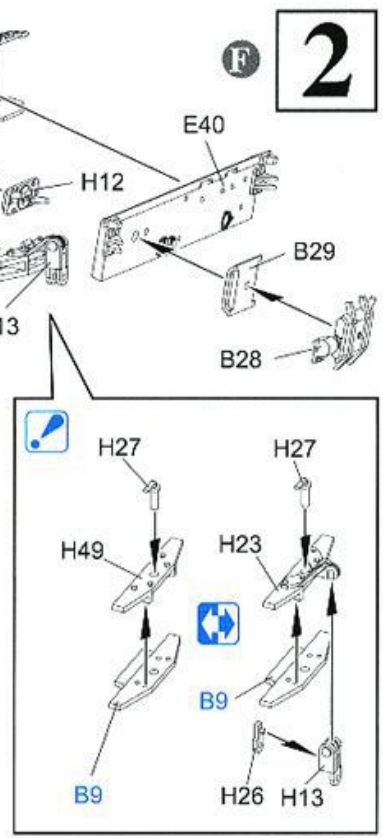

1

2

3

4

5

8

12**13****14****15**

18

19

Ax2**B****K****WC****K****B****M****E****J2****G****J1****X****G****P****H****L****Q****M****MA (Photo-etched Parts)****N****R****Z (Metal Tows Cable) (300mm)****MBx2 (Photo-etched Parts)****Z****R****US****L****MD (Photo-etched Parts)**

の部品は使用しません。
Parts not for use.
Teile werden nicht verwendet.
Pieces a ne pas utiliser.
Parti non utiliser.
不要使用する部品

MagicTrack**Rx14 Ux15 Tx15**

Painting & Markings

マーキング及び塗装図

Markierungen und Bemalung

Decoration et Peinture