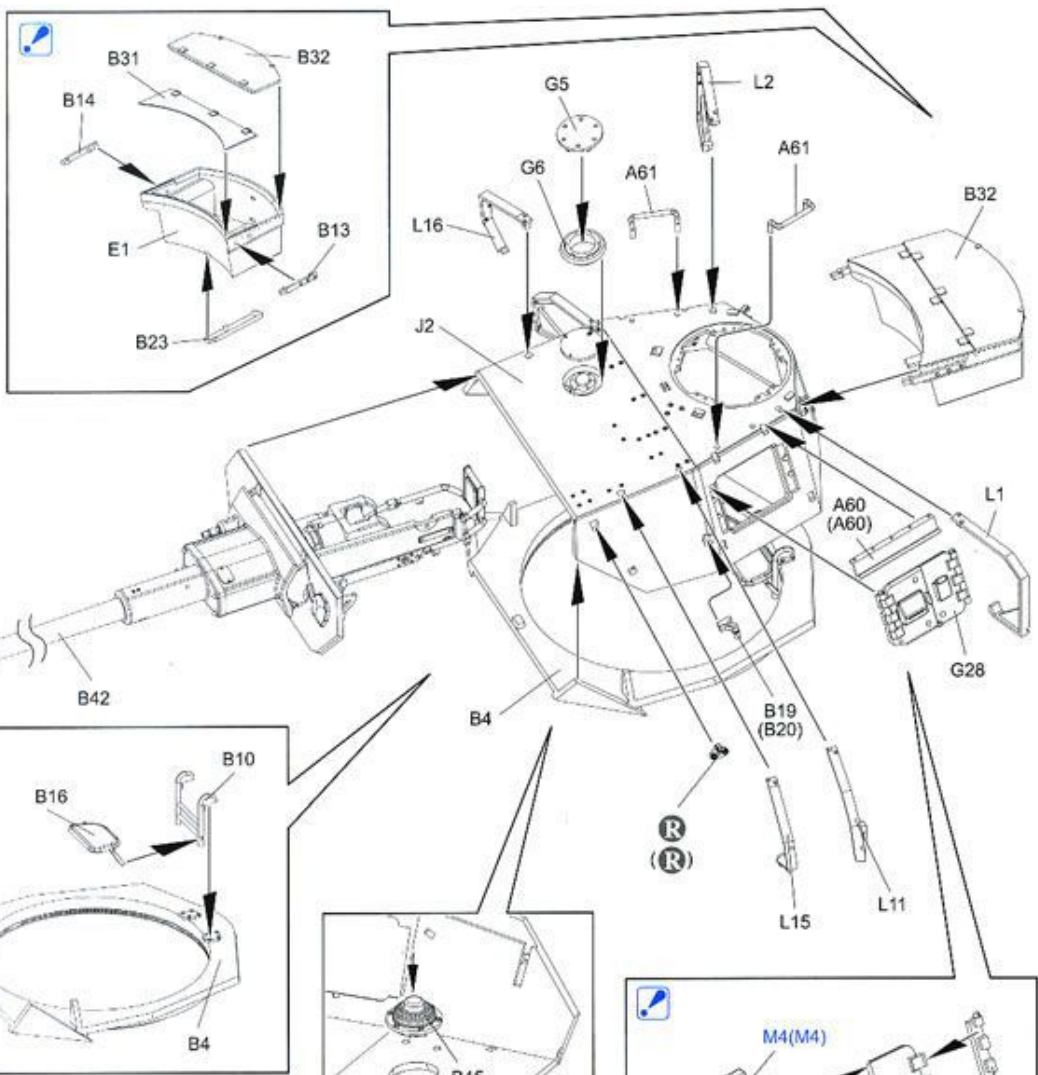

1

2

3

4

5

8

12**13****14****15**

18

19

Ax2**B****K****WC****K****B****M****E****J2****G****J1****X****G****P****H****L****Q****M****MA (Photo-etched Parts)****N****R****Z (Metal Tows Cable) (300mm)****MBx2 (Photo-etched Parts)****Z****R****US****L****MD (Photo-etched Parts)**

の部品は使用しません。
Parts not for use.
Teile werden nicht verwendet.
Pieces a ne pas utiliser.
Parti non utiliser.
不要使用する部品

MagicTrack**Rx14 Ux15 Tx15**

Painting & Markings

マーキング及び塗装図

Markierungen und Bemalung

Decoration et Peinture