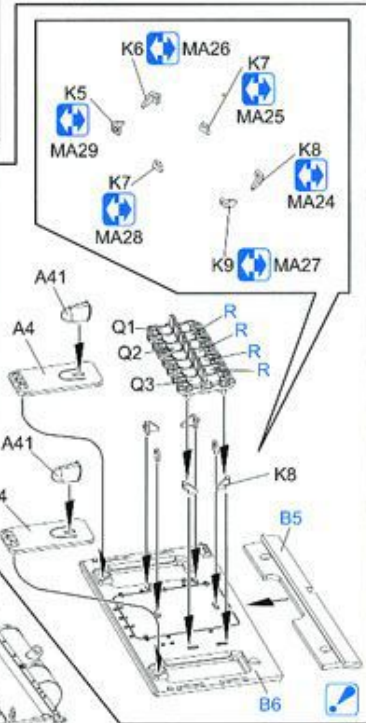

1

2

3

4

5

8

12**13****14****15**

18

19

Ax2**B****K****WC****K****B****M****E****J2****G****J1****X****G****P****H****L****Q****M****MA (Photo-etched Parts)****N****R****Z (Metal Tows Cable) (300mm)****MBx2 (Photo-etched Parts)****Z****R****US****L****MD (Photo-etched Parts)**

の部品は使用しません。
Parts not for use.
Teile werden nicht verwendet.
Pieces a ne pas utiliser.
Parti non utiliser.
不要使用する部品

MagicTrack**Rx14 Ux15 Tx15**

Painting & Markings

マーキング及び塗装図

Markierungen und Bemalung

Decoration et Peinture