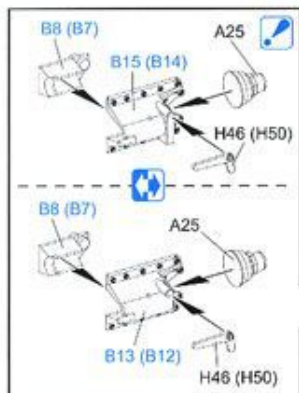

1

2

3

4

5

8

12**13****14****15**

18

19

Ax2**B****K****WC****K****B****M****E****J2****G****J1****X****G****P****H****L****Q****M****MA (Photo-etched Parts)****N****R****Z (Metal Tows Cable) (300mm)****MBx2 (Photo-etched Parts)****Z****R****US****L****MD (Photo-etched Parts)**

の部品は使用しません。
Parts not for use.
Teile werden nicht verwendet.
Pieces a ne pas utiliser.
Parti non utiliser.
不要使用する部品

MagicTrack**Rx14 Ux15 Tx15**

Painting & Markings

マーキング及び塗装図

Markierungen und Bemalung

Decoration et Peinture