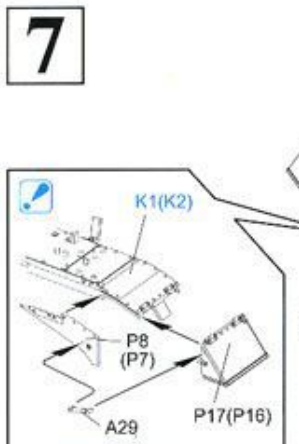

1

2

3

4

5

8

12**13****14****15**

18

19

Ax2**B****K****WC****K****B****M****E****J2****G****J1****X****G****P****H****L****Q****M****MA (Photo-etched Parts)****N****R****Z (Metal Tows Cable) (300mm)****MBx2 (Photo-etched Parts)****Z****R****US****L****MD (Photo-etched Parts)**

の部品は使用しません。
Parts not for use.
Teile werden nicht verwendet.
Pieces a ne pas utiliser.
Parti non utiliser.
不要使用する部品

MagicTrack**Rx14 Ux15 Tx15**

Painting & Markings

マーキング及び塗装図

Markierungen und Bemalung

Decoration et Peinture