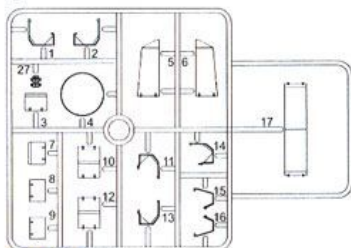

Ax2

B

K

WC

K

B

M

E

J2

G

J1

X

G

P

H

L

Q

M

MA (Photo-etched Parts)

N

R

Z (Metal Tows Cable) (300mm)

MBx2 (Photo-etched Parts)

Z

R

US

L

MD (Photo-etched Parts)

MagicTrack

Rx14 Ux15 Tx15