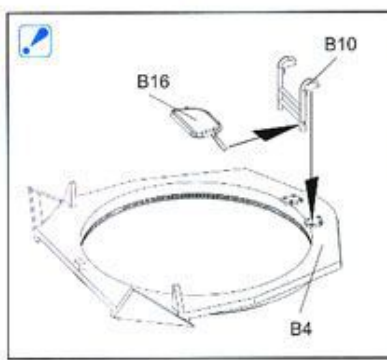

1

2

3

4

5

8

12**13****14****15**

18

19

Ax2**B****K****WC****K****B****M****E****J2****G****J1****X****G****P****H****L****Q****M****MA (Photo-etched Parts)****N****R****Z (Metal Tows Cable) (300mm)****MBx2 (Photo-etched Parts)****Z****R****US****L****MD (Photo-etched Parts)**

の部品は使用しません。
Parts not for use.
Teile werden nicht verwendet.
Pieces a ne pas utiliser.
Parti non utiliser.
不要使用する部品

MagicTrack**Rx14 Ux15 Tx15**

Painting & Markings

マーキング及び塗装図

Markierungen und Bemalung

Decoration et Peinture