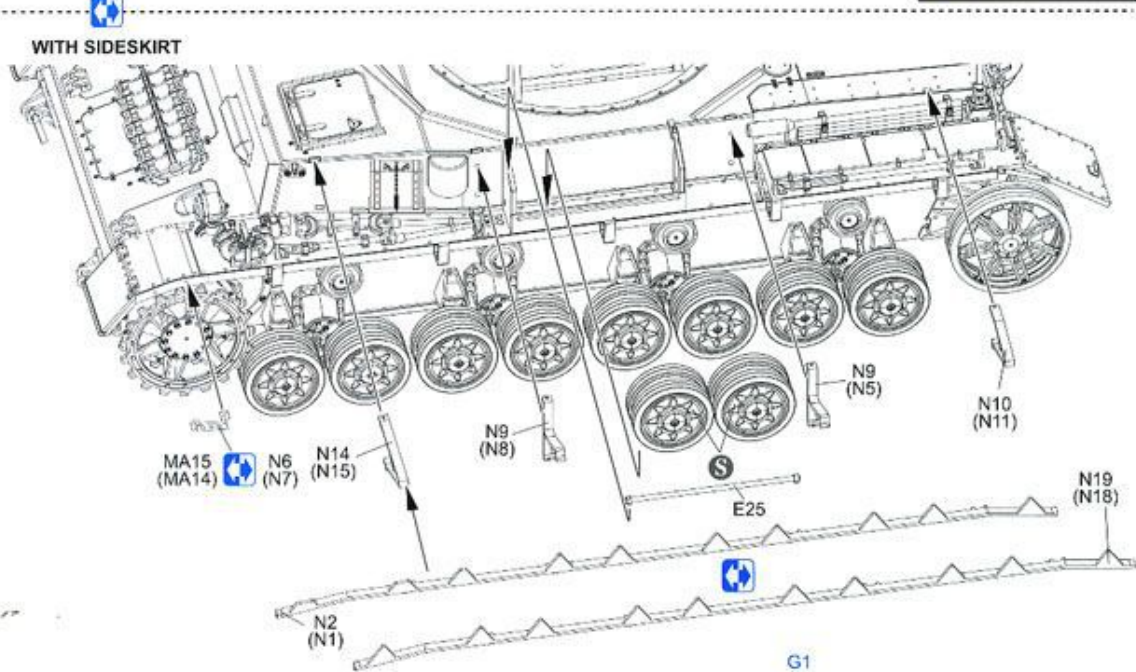

1

2

3

4

5

8

12**13****14****15**

18

19

Ax2**B****K****WC****K****B****M****E****J2****G****J1****X****G****P****H****L****Q****M****MA (Photo-etched Parts)****N****R****Z (Metal Tows Cable) (300mm)****MBx2 (Photo-etched Parts)****Z****R****US****L****MD (Photo-etched Parts)**

の部品は使用しません。
Parts not for use.
Teile werden nicht verwendet.
Pieces a ne pas utiliser.
Parti non utiliser.
不要使用する部品

MagicTrack**Rx14 Ux15 Tx15**

Painting & Markings

マーキング及び塗装図

Markierungen und Bemalung

Decoration et Peinture