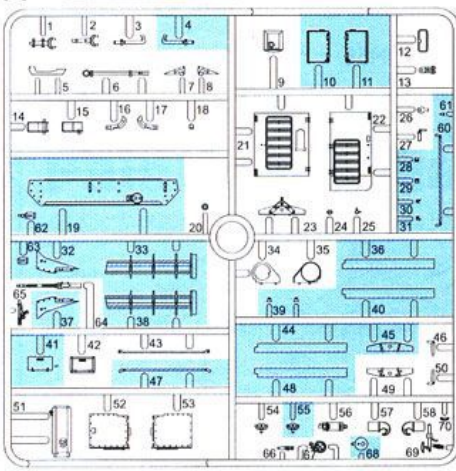

Ax2

B

K

WC

K

B

M

E

J2

G

J1

X

G

P

H

L

Q

M

MA (Photo-etched Parts)

N

R

Z (Metal Tows Cable) (300mm)

MBx2 (Photo-etched Parts)

Z

R

US

L

MD (Photo-etched Parts)

MagicTrack

Rx14 Ux15 Tx15