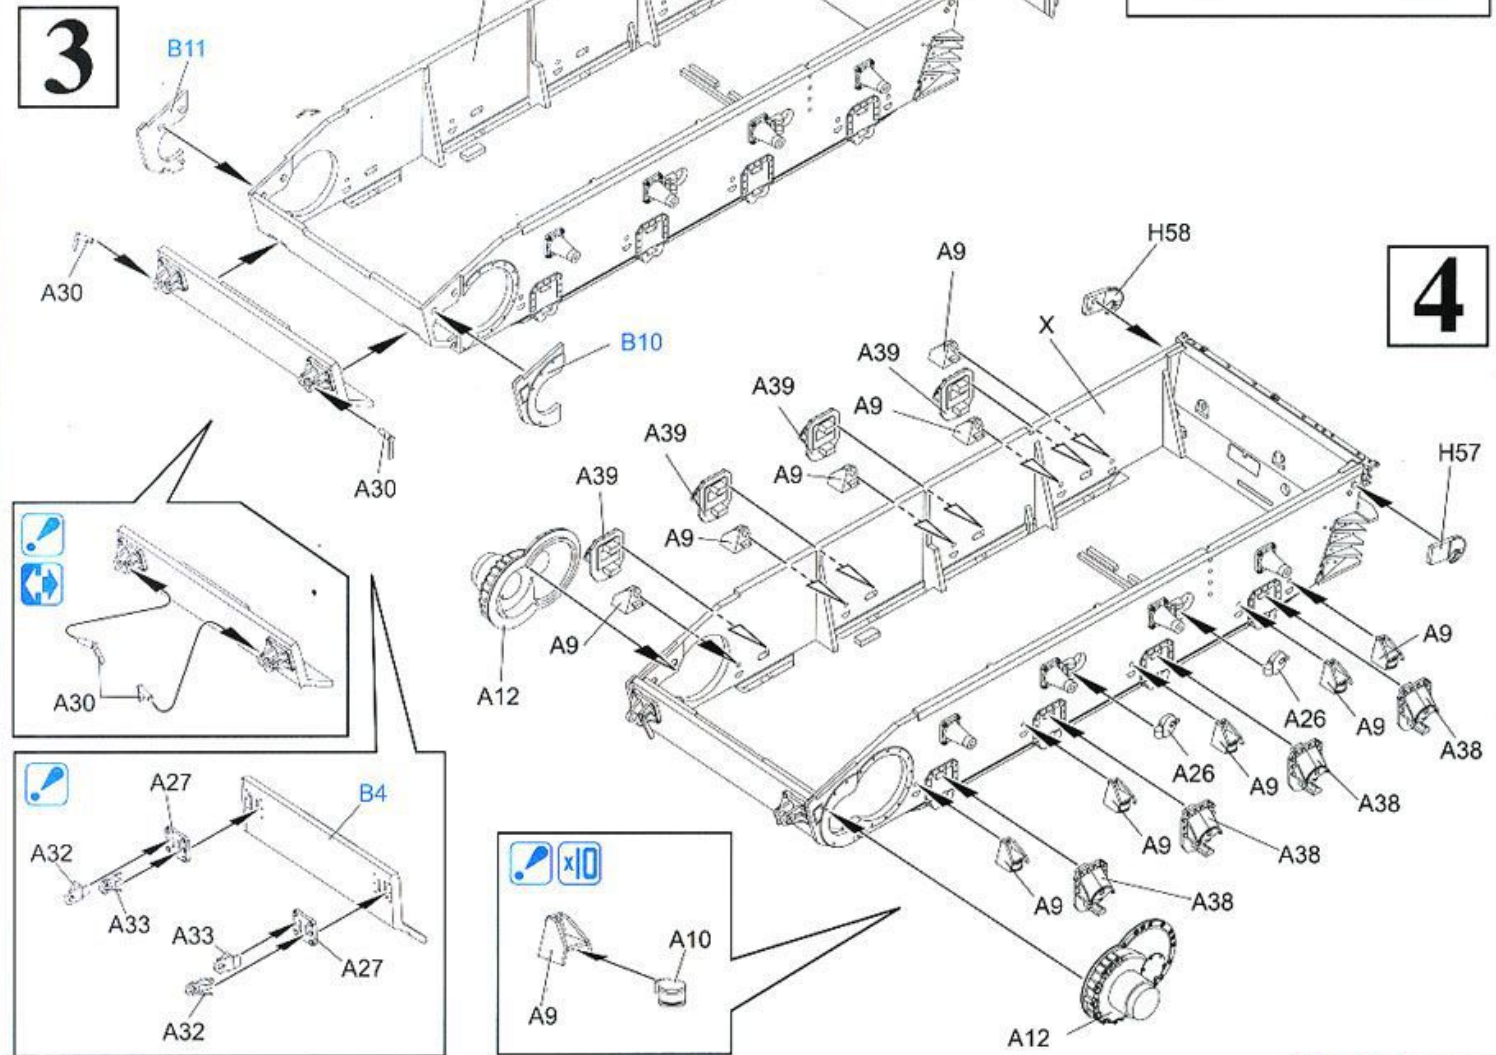

1

2

3

4

5

8

12**13****14****15**

18

19

Ax2**B****K****WC****K****B****M****E****J2****G****J1****X****G****P****H****L****Q****M****MA (Photo-etched Parts)****N****R****Z (Metal Tows Cable) (300mm)****MBx2 (Photo-etched Parts)****Z****R****US****L****MD (Photo-etched Parts)**

の部品は使用しません。
Parts not for use.
Teile werden nicht verwendet.
Pieces a ne pas utiliser.
Parti non utiliser.
不要使用する部品

MagicTrack**Rx14 Ux15 Tx15**

Painting & Markings

マーキング及び塗装図

Markierungen und Bemalung

Decoration et Peinture