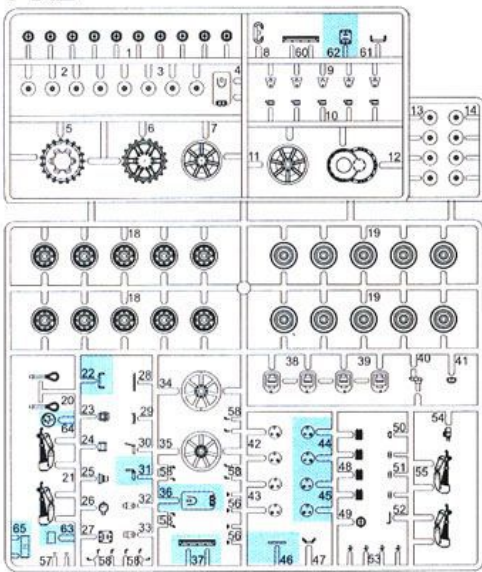

Ax2

B

K

WC

K

B

M

E

J2

G

J1

X

G

P

H

L

Q

M

MA (Photo-etched Parts)

N

R

Z (Metal Tows Cable) (300mm)

MBx2 (Photo-etched Parts)

Z

R

US

L

MD (Photo-etched Parts)

MagicTrack

Rx14 Ux15 Tx15