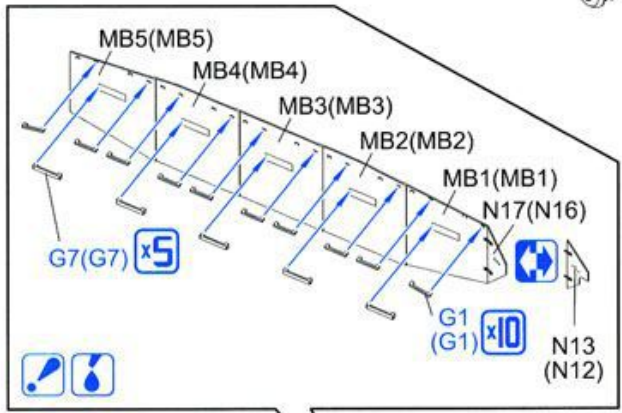

1

2

3

4

5

8

12**13****14****15**

18

19

Ax2**B****K****WC****K****B****M****E****J2****G****J1****X****G****P****H****L****Q****M****MA (Photo-etched Parts)****N****R****Z (Metal Tows Cable) (300mm)****MBx2 (Photo-etched Parts)****Z****R****US****L****MD (Photo-etched Parts)**

の部品は使用しません。
Parts not for use.
Teile werden nicht verwendet.
Pieces a ne pas utiliser.
Parti non utiliser.
不要使用する部品

MagicTrack**Rx14 Ux15 Tx15**

Painting & Markings

マーキング及び塗装図

Markierungen und Bemalung

Decoration et Peinture