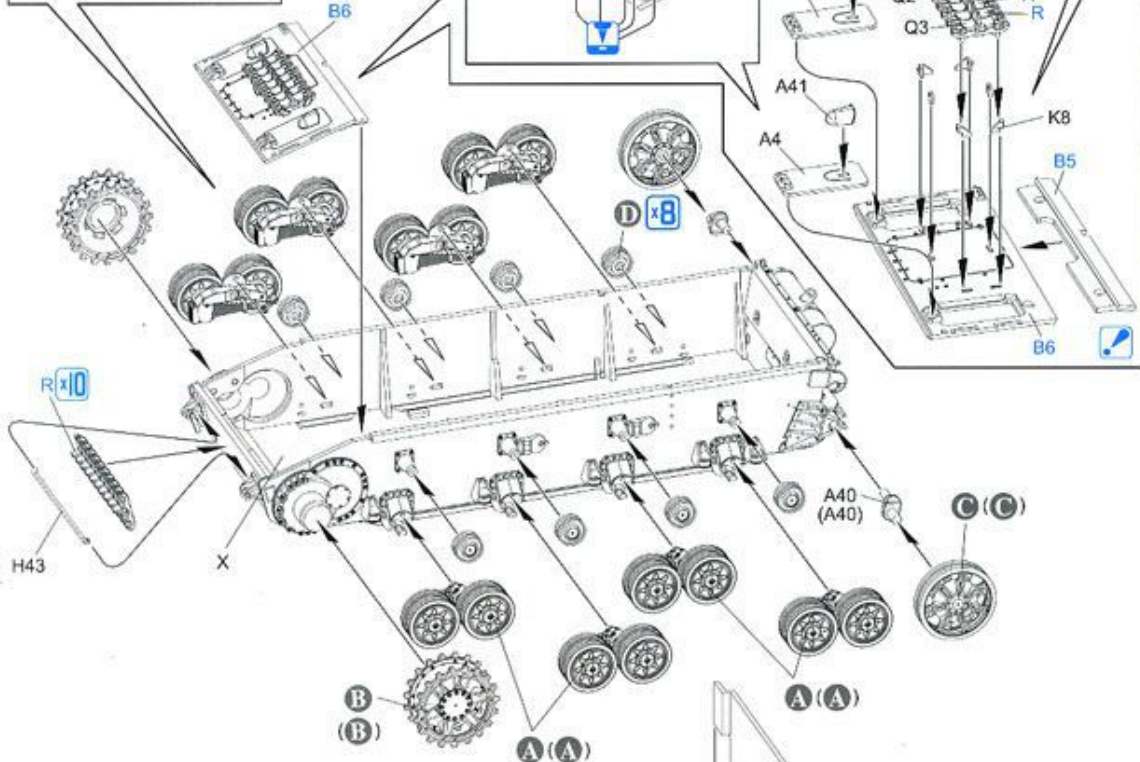

1

2

3

4

5

8

12**13****14****15**

18

19

Ax2**B****K****WC****K****B****M****E****J2****G****J1****X****G****P****H****L****Q****M****MA (Photo-etched Parts)****N****R****Z (Metal Tows Cable) (300mm)****MBx2 (Photo-etched Parts)****Z****R****US****L****MD (Photo-etched Parts)**

の部品は使用しません。
Parts not for use.
Teile werden nicht verwendet.
Pieces a ne pas utiliser.
Parti non utiliser.
不要使用する部品

MagicTrack**Rx14 Ux15 Tx15**

Painting & Markings

マーキング及び塗装図

Markierungen und Bemalung

Decoration et Peinture