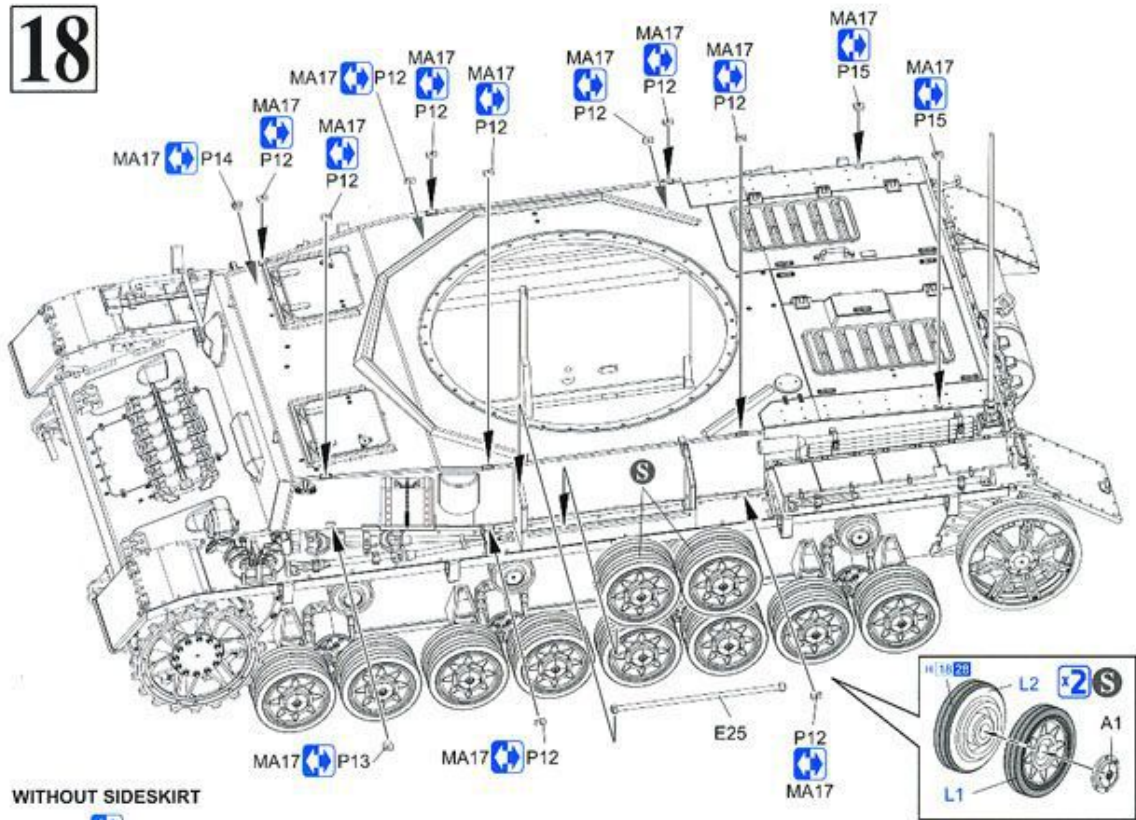

1

2

3

4

5

8

12**13****14****15**

18

19

Ax2**B****K****WC****K****B****M****E****J2****G****J1****X****G****P****H****L****Q****M****MA (Photo-etched Parts)****N****R****Z (Metal Tows Cable) (300mm)****MBx2 (Photo-etched Parts)****Z****R****US****L****MD (Photo-etched Parts)**

の部品は使用しません。
Parts not for use.
Teile werden nicht verwendet.
Pieces a ne pas utiliser.
Parti non utiliser.
不要使用する部品

MagicTrack**Rx14 Ux15 Tx15**

Painting & Markings

マーキング及び塗装図

Markierungen und Bemalung

Decoration et Peinture