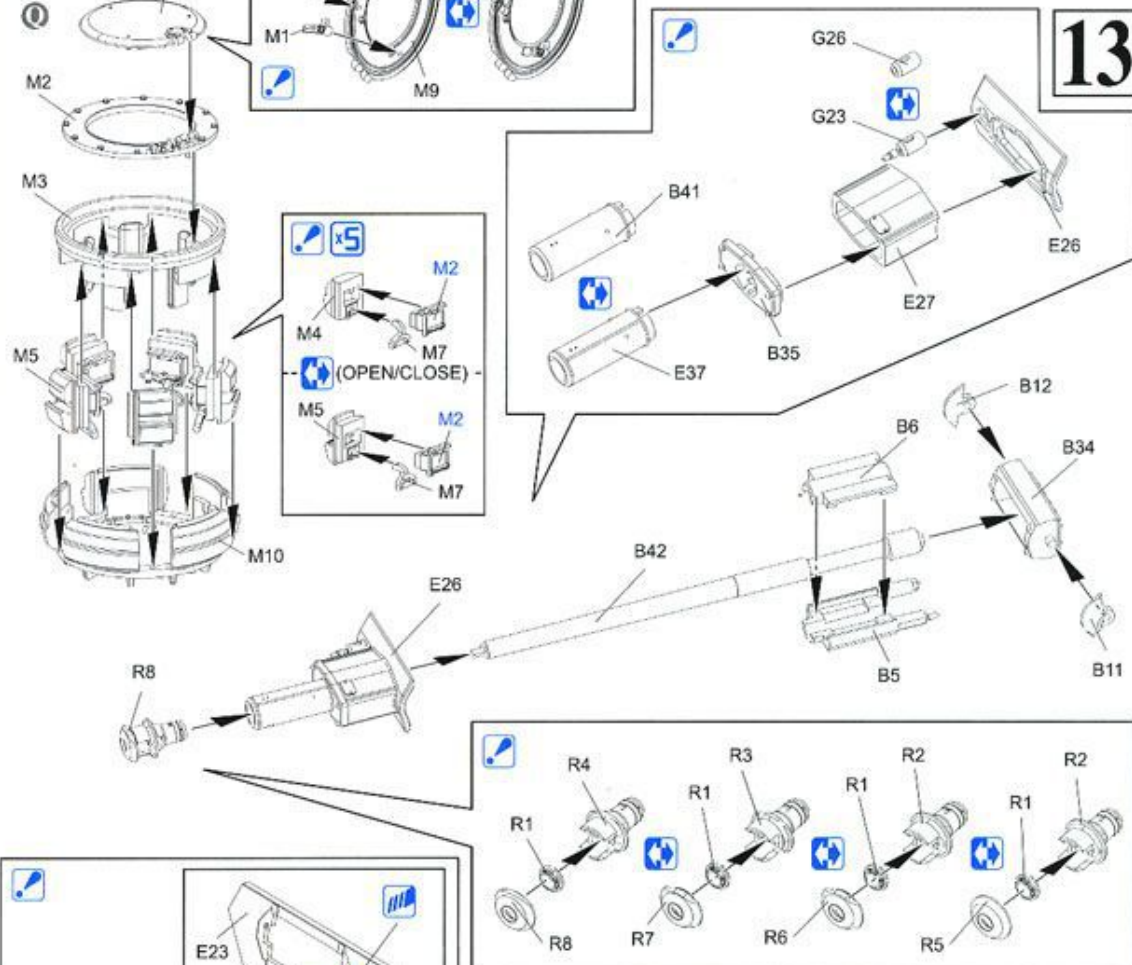

1

2

3

4

5

8

12**13****14****15**

18

19

Ax2**B****K****WC****K****B****M****E****J2****G****J1****X****G****P****H****L****Q****M****MA (Photo-etched Parts)****N****R****Z (Metal Tows Cable) (300mm)****MBx2 (Photo-etched Parts)****Z****R****US****L****MD (Photo-etched Parts)**

の部品は使用しません。
Parts not for use.
Teile werden nicht verwendet.
Pieces a ne pas utiliser.
Parti non utiliser.
不要使用する部品

MagicTrack**Rx14 Ux15 Tx15**

Painting & Markings

マーキング及び塗装図

Markierungen und Bemalung

Decoration et Peinture