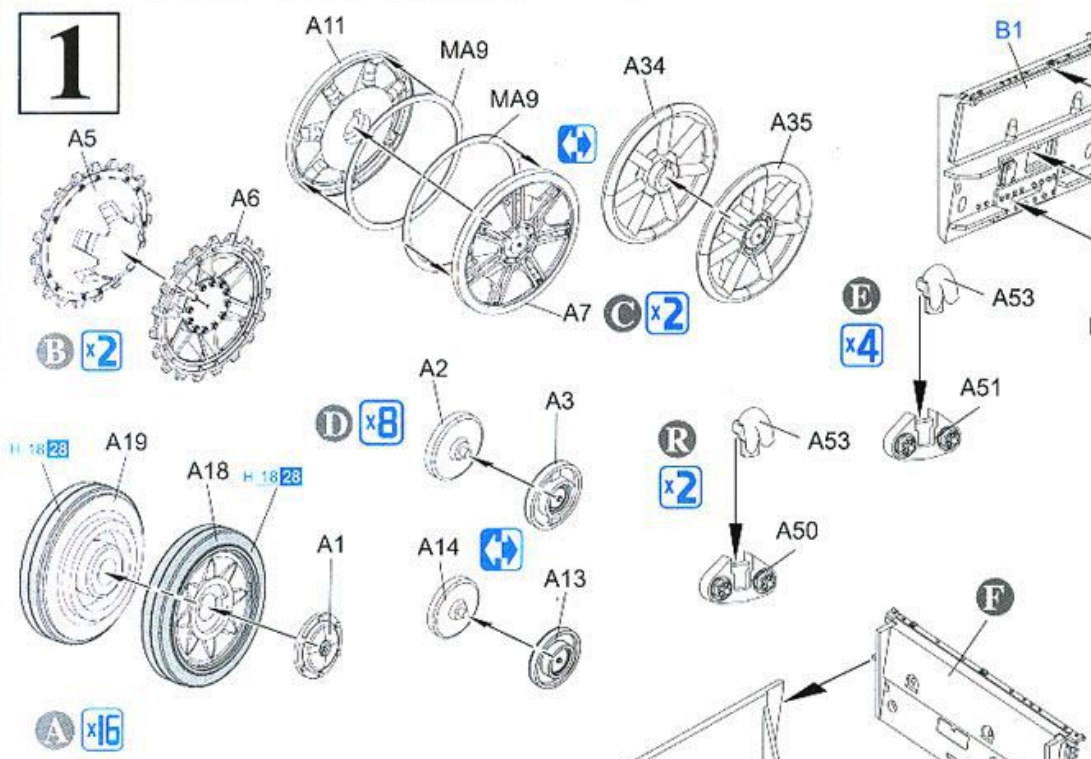

1

2

3

4

5

8

12**13****14****15**

18

19

Ax2**B****K****WC****K****B****M****E****J2****G****J1****X****G****P****H****L****Q****M****MA (Photo-etched Parts)****N****R****Z (Metal Tows Cable) (300mm)****MBx2 (Photo-etched Parts)****Z****R****US****L****MD (Photo-etched Parts)**

の部品は使用しません。
Parts not for use.
Teile werden nicht verwendet.
Pieces a ne pas utiliser.
Parti non utiliser.
不要使用する部品

MagicTrack**Rx14 Ux15 Tx15**

Painting & Markings

マーキング及び塗装図

Markierungen und Bemalung

Decoration et Peinture