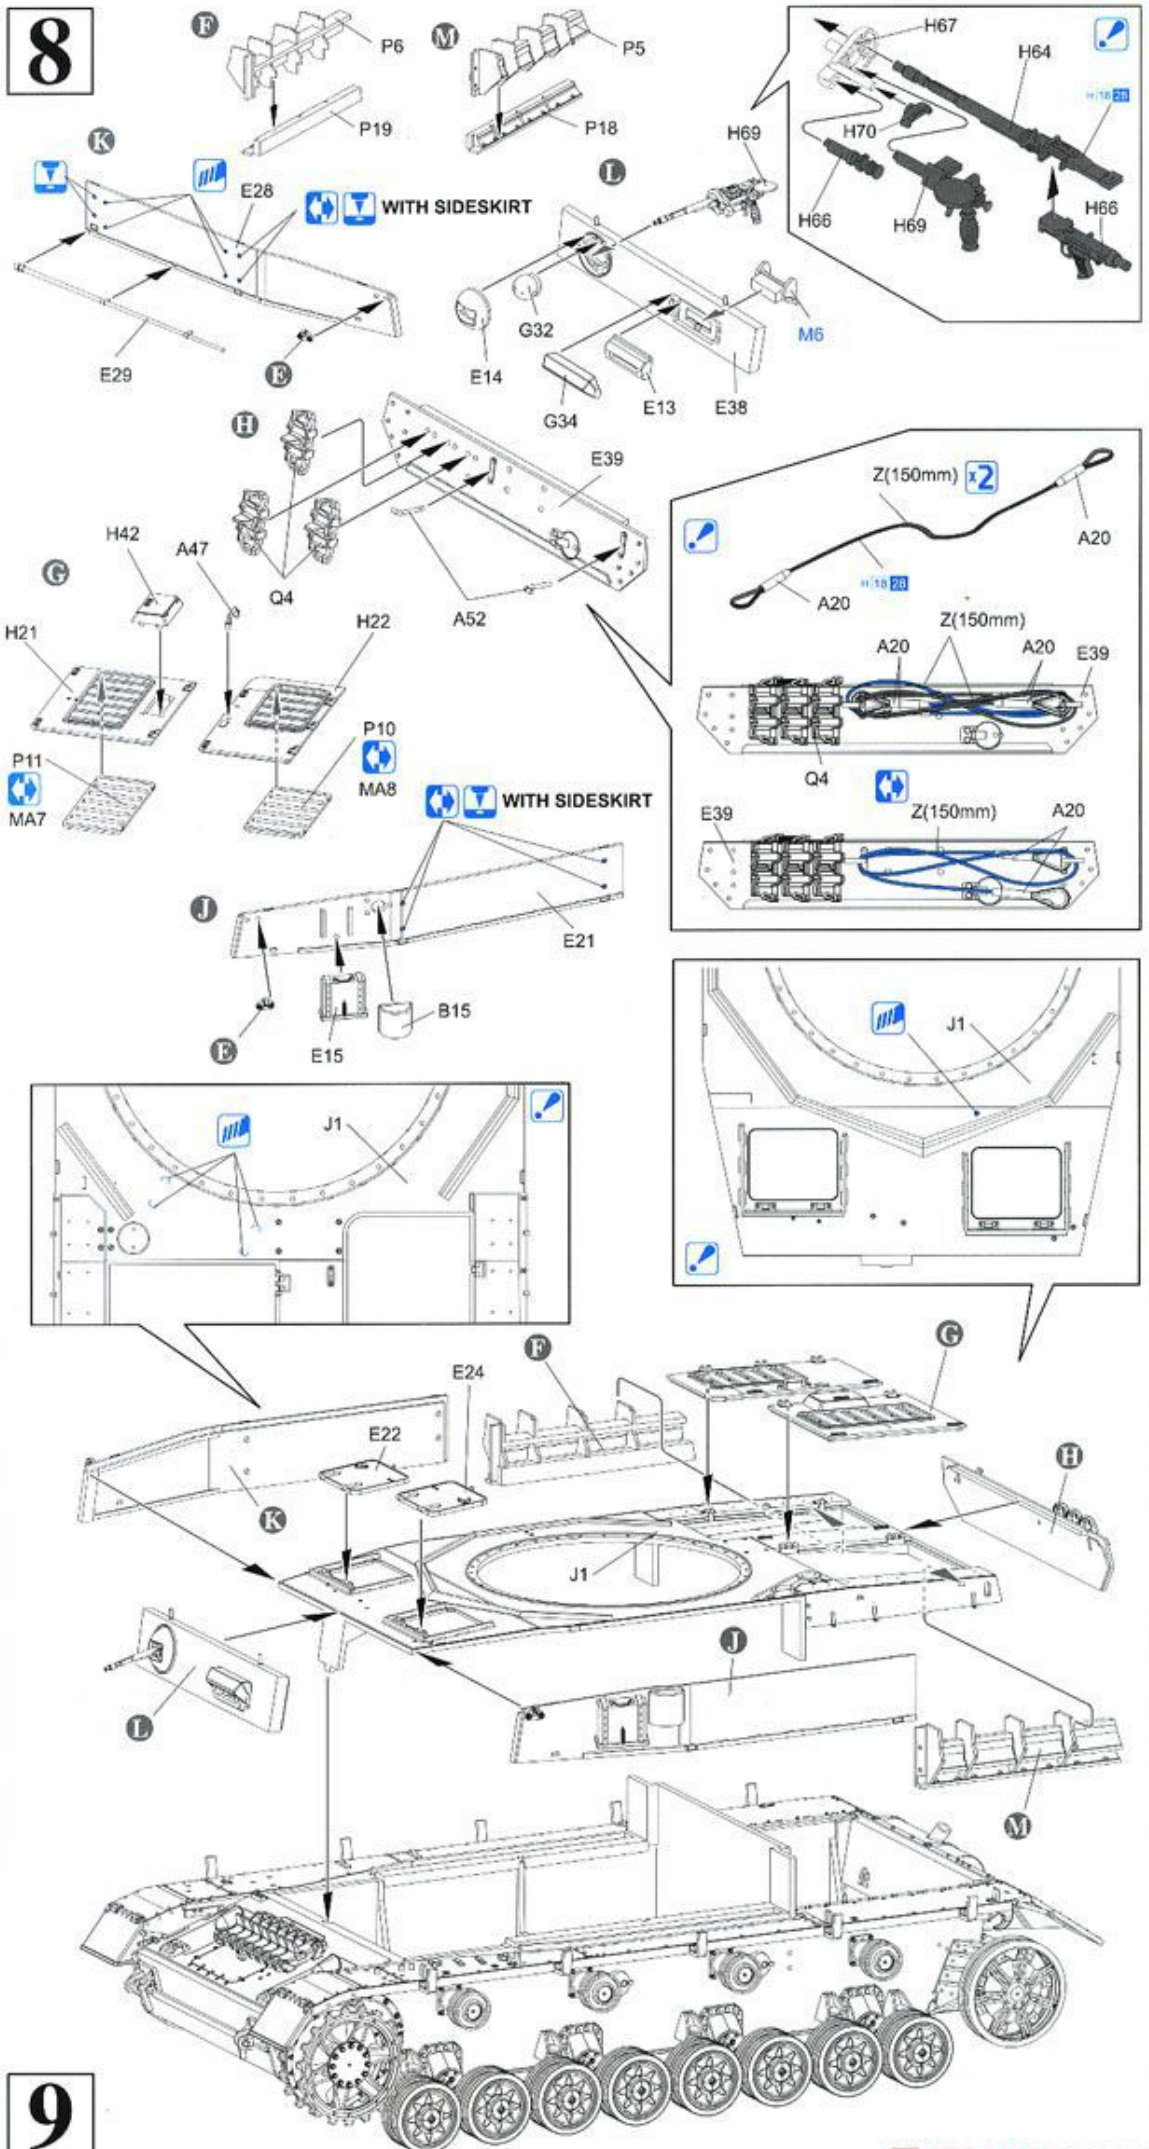

1

2

3

4

5

8

12**13****14****15**

18

19

Ax2**B****K****WC****K****B****M****E****J2****G****J1****X****G****P****H****L****Q****M****MA (Photo-etched Parts)****N****R****Z (Metal Tows Cable) (300mm)****MBx2 (Photo-etched Parts)****Z****R****US****L****MD (Photo-etched Parts)**

の部品は使用しません。
Parts not for use.
Teile werden nicht verwendet.
Pieces a ne pas utiliser.
Parti non utiliser.
不要使用する部品

MagicTrack**Rx14 Ux15 Tx15**

Painting & Markings

マーキング及び塗装図

Markierungen und Bemalung

Decoration et Peinture