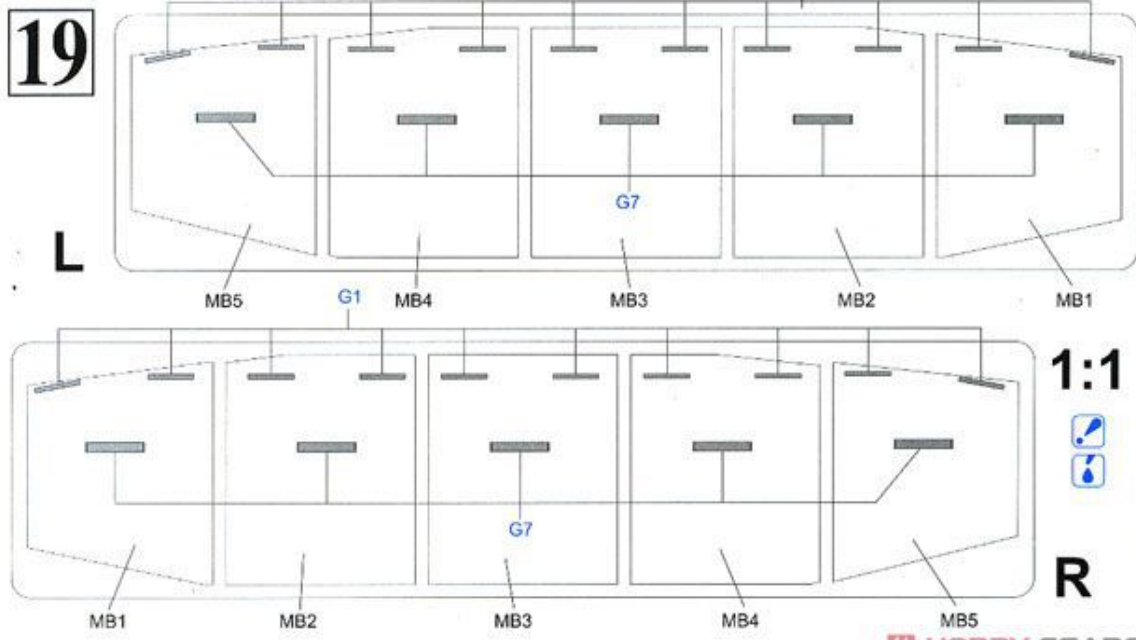

1

2

3

4

5

8

12**13****14****15**

18

19

Ax2**B****K****WC****K****B****M****E****J2****G****J1****X****G****P****H****L****Q****M****MA (Photo-etched Parts)****N****R****Z (Metal Tows Cable) (300mm)****MBx2 (Photo-etched Parts)****Z****R****US****L****MD (Photo-etched Parts)**

の部品は使用しません。
Parts not for use.
Teile werden nicht verwendet.
Pieces a ne pas utiliser.
Parti non utiliser.
不要使用する部品

MagicTrack**Rx14 Ux15 Tx15**

Painting & Markings

マーキング及び塗装図

Markierungen und Bemalung

Decoration et Peinture