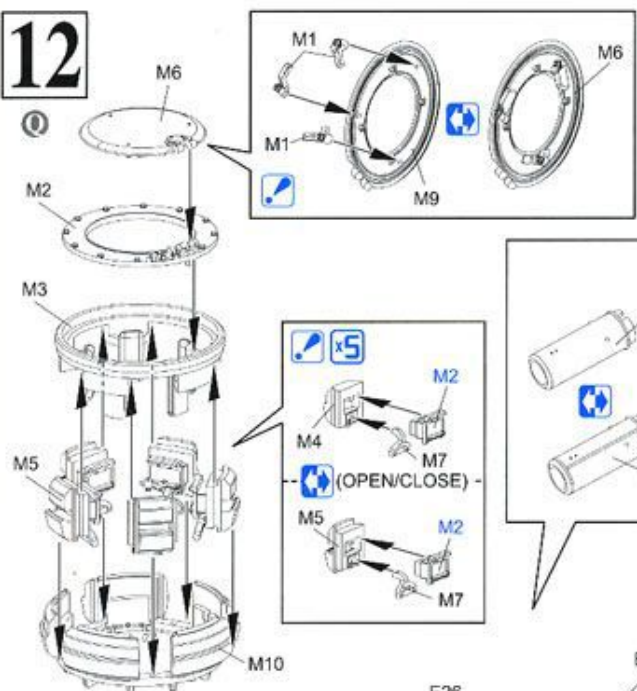

1

2

3

4

5

8

12**13****14****15**

18

19

Ax2**B****K****WC****K****B****M****E****J2****G****J1****X****G****P****H****L****Q****M****MA (Photo-etched Parts)****N****R****Z (Metal Tows Cable) (300mm)****MBx2 (Photo-etched Parts)****Z****R****US****L****MD (Photo-etched Parts)**

の部品は使用しません。
Parts not for use.
Teile werden nicht verwendet.
Pieces a ne pas utiliser.
Parti non utiliser.
不要使用する部品

MagicTrack**Rx14 Ux15 Tx15**

Painting & Markings

マーキング及び塗装図

Markierungen und Bemalung

Decoration et Peinture