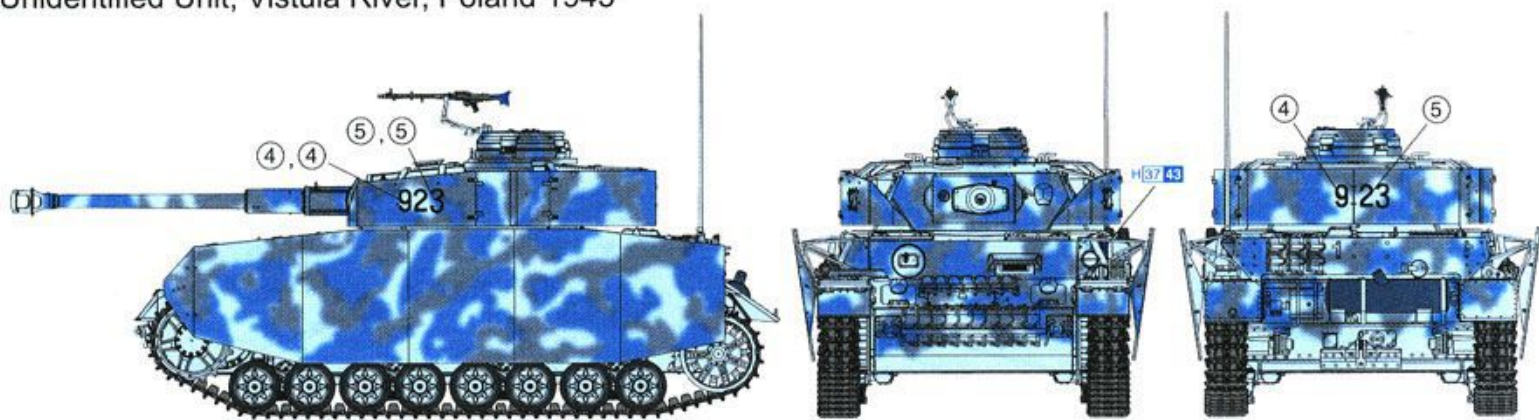

3.Pz.Div., Ukraine 1943