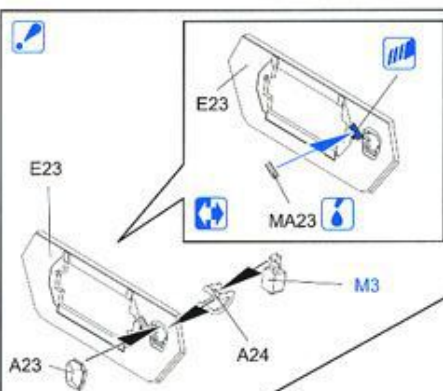

1

2

3

4

5

8

12**13****14****15**

18

19

Ax2**B****K****WC****K****B****M****E****J2****G****J1****X****G****P****H****L****Q****M****MA (Photo-etched Parts)****N****R****Z (Metal Tows Cable) (300mm)****MBx2 (Photo-etched Parts)****Z****R****US****L****MD (Photo-etched Parts)**

の部品は使用しません。
Parts not for use.
Teile werden nicht verwendet.
Pieces a ne pas utiliser.
Parti non utiliser.
不要使用する部品

MagicTrack**Rx14 Ux15 Tx15**

Painting & Markings

マーキング及び塗装図

Markierungen und Bemalung

Decoration et Peinture