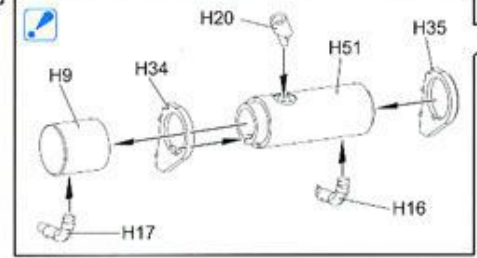

1

2

3

4

5

8

12**13****14****15**

18

19

Ax2**B****K****WC****K****B****M****E****J2****G****J1****X****G****P****H****L****Q****M****MA (Photo-etched Parts)****N****R****Z (Metal Tows Cable) (300mm)****MBx2 (Photo-etched Parts)****Z****R****US****L****MD (Photo-etched Parts)**

の部品は使用しません。
Parts not for use.
Teile werden nicht verwendet.
Pieces a ne pas utiliser.
Parti non utiliser.
不要使用する部品

MagicTrack**Rx14 Ux15 Tx15**

Painting & Markings

マーキング及び塗装図

Markierungen und Bemalung

Decoration et Peinture