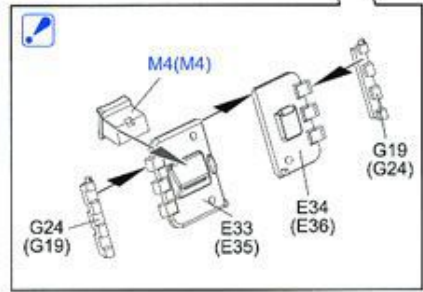

1

2

3

4

5

8

12**13****14****15**

18

19

Ax2**B****K****WC****K****B****M****E****J2****G****J1****X****G****P****H****L****Q****M****MA (Photo-etched Parts)****N****R****Z (Metal Tows Cable) (300mm)****MBx2 (Photo-etched Parts)****Z****R****US****L****MD (Photo-etched Parts)**

の部品は使用しません。
Parts not for use.
Teile werden nicht verwendet.
Pieces a ne pas utiliser.
Parti non utiliser.
不要使用する部品

MagicTrack**Rx14 Ux15 Tx15**

Painting & Markings

マーキング及び塗装図

Markierungen und Bemalung

Decoration et Peinture