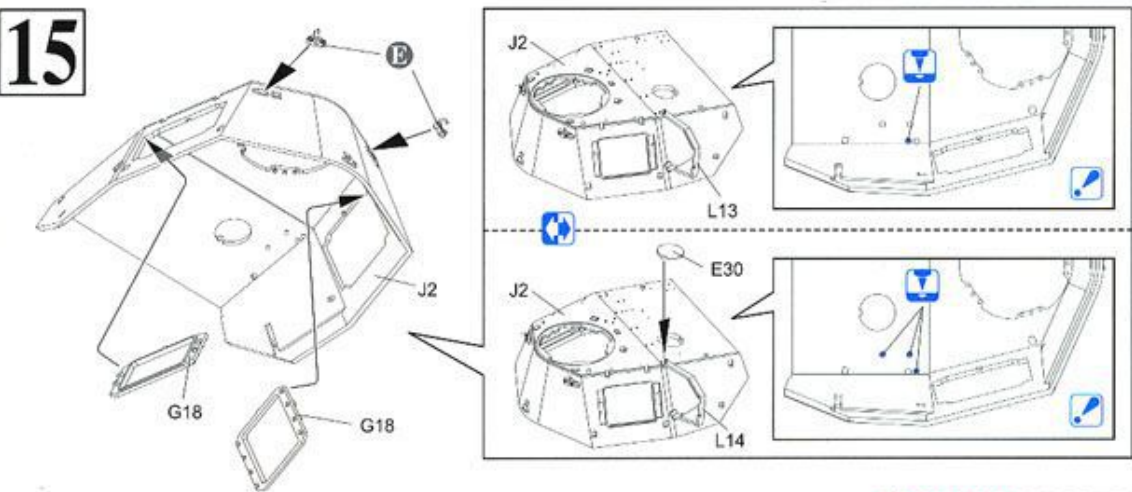

1

2

3

4

5

8

12**13****14****15**

18

19

Ax2**B****K****WC****K****B****M****E****J2****G****J1****X****G****P****H****L****Q****M****MA (Photo-etched Parts)****N****R****Z (Metal Tows Cable) (300mm)****MBx2 (Photo-etched Parts)****Z****R****US****L****MD (Photo-etched Parts)**

の部品は使用しません。
Parts not for use.
Teile werden nicht verwendet.
Pieces a ne pas utiliser.
Parti non utiliser.
不要使用する部品

MagicTrack**Rx14 Ux15 Tx15**

Painting & Markings

マーキング及び塗装図

Markierungen und Bemalung

Decoration et Peinture