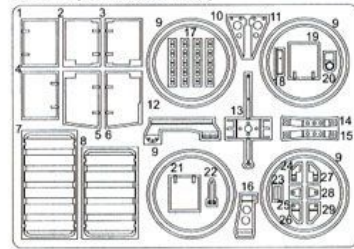

MA (Photo-etched Parts)

N