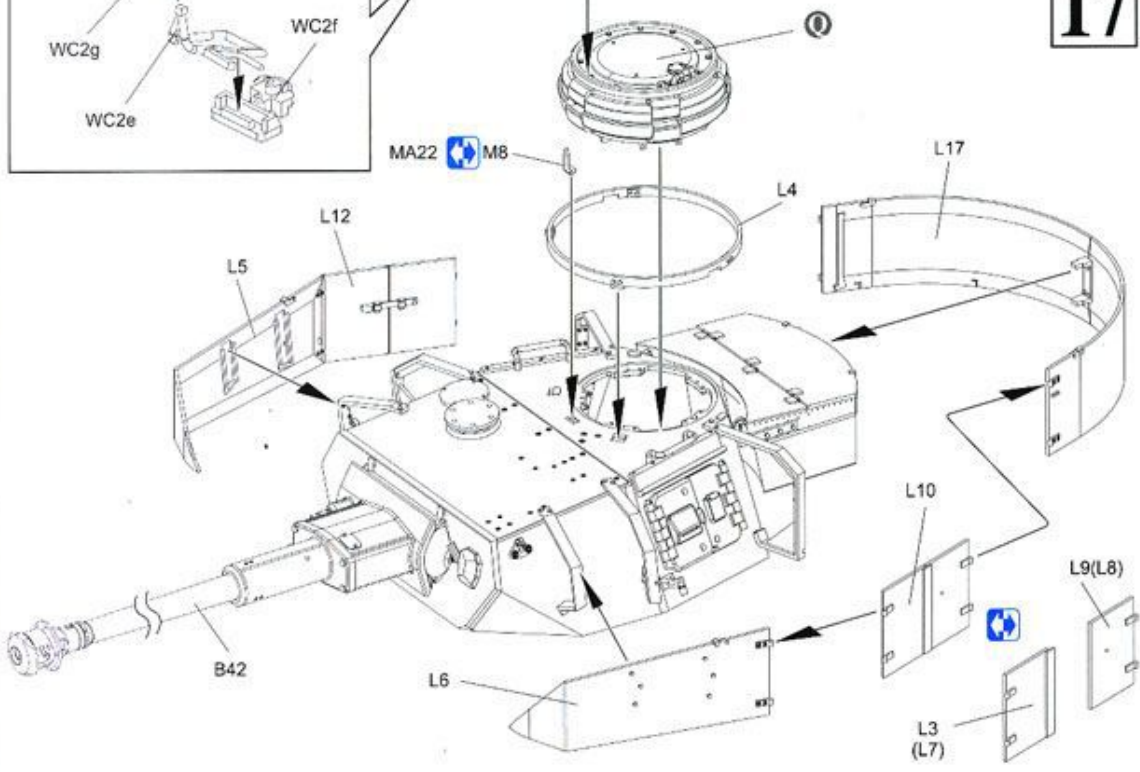

1

2

3

4

5

8

12**13****14****15**

18

19

Ax2**B****K****WC****K****B****M****E****J2****G****J1****X****G****P****H****L****Q****M****MA (Photo-etched Parts)****N****R****Z (Metal Tows Cable) (300mm)****MBx2 (Photo-etched Parts)****Z****R****US****L****MD (Photo-etched Parts)**

の部品は使用しません。
Parts not for use.
Teile werden nicht verwendet.
Pieces a ne pas utiliser.
Parti non utiliser.
不要使用する部品

MagicTrack**Rx14 Ux15 Tx15**

Painting & Markings

マーキング及び塗装図

Markierungen und Bemalung

Decoration et Peinture