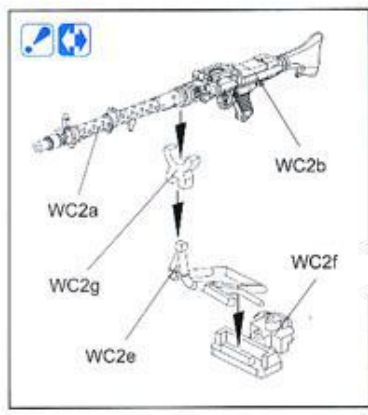

1

2

3

4

5

8

12**13****14****15**

18

19

Ax2**B****K****WC****K****B****M****E****J2****G****J1****X****G****P****H****L****Q****M****MA (Photo-etched Parts)****N****R****Z (Metal Tows Cable) (300mm)****MBx2 (Photo-etched Parts)****Z****R****US****L****MD (Photo-etched Parts)**

の部品は使用しません。
Parts not for use.
Teile werden nicht verwendet.
Pieces a ne pas utiliser.
Parti non utiliser.
不要使用する部品

MagicTrack**Rx14 Ux15 Tx15**

Painting & Markings

マーキング及び塗装図

Markierungen und Bemalung

Decoration et Peinture