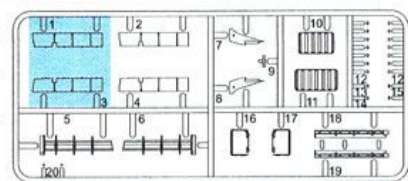

Ax2

B

K

WC

K

B

M

E

J2

G

J1

X

G

P

H

L

Q

M

MA (Photo-etched Parts)

N

R

Z (Metal Tows Cable) (300mm)

MBx2 (Photo-etched Parts)

Z

R

US

L

MD (Photo-etched Parts)

MagicTrack

Rx14 Ux15 Tx15