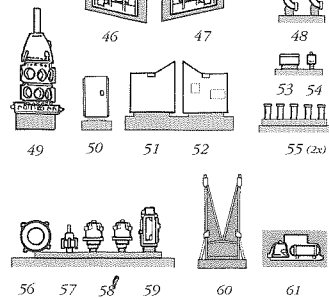

F4U-1 Corsair

Detail set for TAMIYA kit

RESIN PARTS

PHOTO-ETCHED METAL PARTS

1 ✓ MIRROR ASSEMBLY
ZRCADLOVÁ MONTÁŽ

REMOVE
ODSTRANIT

REDUCE
ZESLABIT

2 ✓ MIRROR ASSEMBLY
ZRCADLOVÁ MONTÁŽ

REDUCE
ZESLABIT

3 ✓ MIRROR ASSEMBLY
ZRCADLOVÁ MONTÁŽ

4 ✓ MIRROR ASSEMBLY
ZRCADLOVÁ MONTÁŽ

5

6

✓ MIRROR ASSEMBLY
ZRCADLOVÁ MONTÁŽ

7

8

15

16

17

Díl RP 21
použít pouze v případě
vynechání dílu RP 22
v sestavě 20

Part RP 21
use only in case of omitting
part RP 22 in subassembly

? **OPTION
VOLBA**

RP 55 RP 55
Výfuky první řady válců
Exhaust for front cylinders