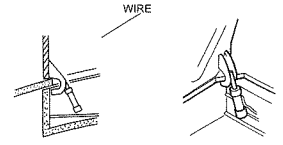

F4U-1 Corsair

Detail set for TAMIYA kit

RESIN PARTS

PHOTO-ETCHED METAL PARTS

1 ✓ MIRROR ASSEMBLY
ZRCADLOVÁ MONTÁŽ

REMOVE
ODSTRANIT

REDUCE
ZESLABIT

2 ✓ MIRROR ASSEMBLY
ZRCADLOVÁ MONTÁŽ

REDUCE
ZESLABIT

3 ✓ MIRROR ASSEMBLY
ZRCADLOVÁ MONTÁŽ

4 ✓ MIRROR ASSEMBLY
ZRCADLOVÁ MONTÁŽ

5

6

✓ MIRROR ASSEMBLY
ZRCADLOVÁ MONTÁŽ

7

8

15

16

17

Díl RP 21
použít pouze v případě
vynechání dílu RP 22
v sestavě 20

Part RP 21
use only in case of omitting
part RP 22 in subassembly

? **OPTION
VOLBA**

RP 55 RP 55
Výfuky první řady válců
Exhaust for front cylinders