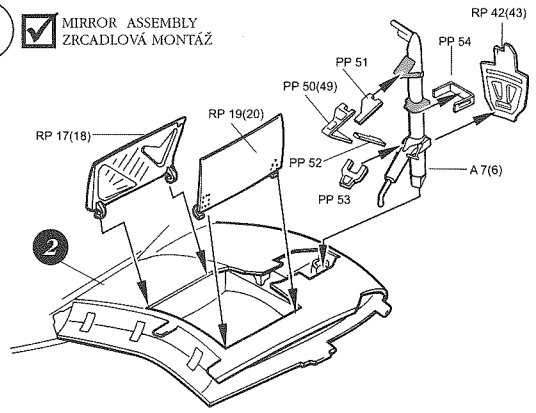

F4U-1 Corsair

Detail set for TAMIYA kit

RESIN PARTS

PHOTO-ETCHED METAL PARTS

1 ✓ MIRROR ASSEMBLY
ZRCADLOVÁ MONTÁŽ

REMOVE
ODSTRANIT

REDUCE
ZESLABIT

2 ✓ MIRROR ASSEMBLY
ZRCADLOVÁ MONTÁŽ

REDUCE
ZESLABIT

3 ✓ MIRROR ASSEMBLY
ZRCADLOVÁ MONTÁŽ

4 ✓ MIRROR ASSEMBLY
ZRCADLOVÁ MONTÁŽ

5

6

✓ MIRROR ASSEMBLY
ZRCADLOVÁ MONTÁŽ

7

8

15

16

17

Díl RP 21
použít pouze v případě
vynechání dílu RP 22
v sestavě 20

Part RP 21
use only in case of omitting
part RP 22 in subassembly

? **OPTION
VOLBA**

RP 55 RP 55
Výfuky první řady válců
Exhaust for front cylinders