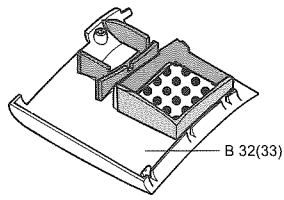

F4U-1 Corsair

Detail set for TAMIYA kit

RESIN PARTS

PHOTO-ETCHED METAL PARTS

1 ✓ MIRROR ASSEMBLY
ZRCADLOVÁ MONTÁŽ

REMOVE
ODSTRANIT

REDUCE
ZESLABIT

2 ✓ MIRROR ASSEMBLY
ZRCADLOVÁ MONTÁŽ

REDUCE
ZESLABIT

3 ✓ MIRROR ASSEMBLY
ZRCADLOVÁ MONTÁŽ

4 ✓ MIRROR ASSEMBLY
ZRCADLOVÁ MONTÁŽ

5

6

✓ MIRROR ASSEMBLY
ZRCADLOVÁ MONTÁŽ

7

8

15

16

17

Díl RP 21
použít pouze v případě
vynechání dílu RP 22
v sestavě 20

Part RP 21
use only in case of omitting
part RP 22 in subassembly

? **OPTION
VOLBA**

RP 55 RP 55
Výfuky první řady válců
Exhaust for front cylinders