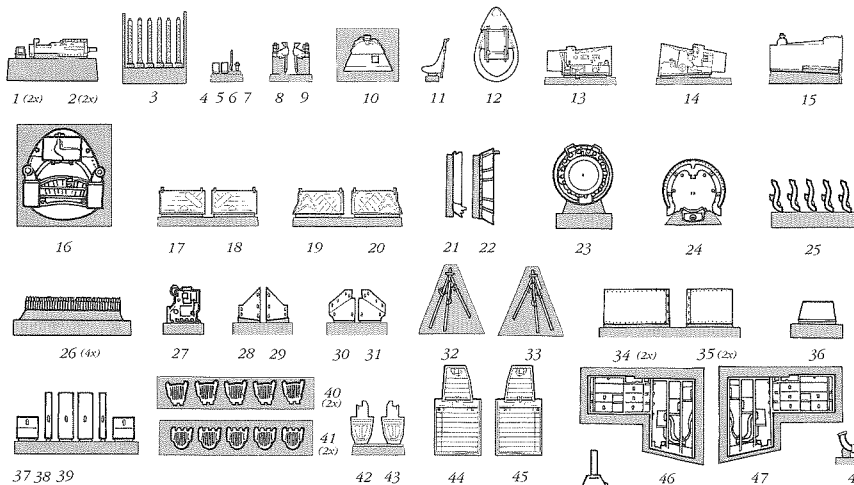

F4U-1 Corsair

Detail set for TAMIYA kit

RESIN PARTS

PHOTO-ETCHED METAL PARTS

1 ✓ MIRROR ASSEMBLY
ZRCADLOVÁ MONTÁŽ

REMOVE
ODSTRANIT

REDUCE
ZESLABIT

2 ✓ MIRROR ASSEMBLY
ZRCADLOVÁ MONTÁŽ

REDUCE
ZESLABIT

3 ✓ MIRROR ASSEMBLY
ZRCADLOVÁ MONTÁŽ

4 ✓ MIRROR ASSEMBLY
ZRCADLOVÁ MONTÁŽ

5

6

✓ MIRROR ASSEMBLY
ZRCADLOVÁ MONTÁŽ

7

8