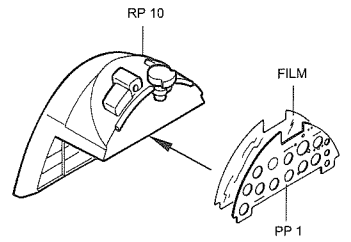

F4U-1 Corsair

Detail set for TAMIYA kit

RESIN PARTS

PHOTO-ETCHED METAL PARTS

1 ✓ MIRROR ASSEMBLY
ZRCADLOVÁ MONTÁŽ

REMOVE
ODSTRANIT

REDUCE
ZESLABIT

2 ✓ MIRROR ASSEMBLY
ZRCADLOVÁ MONTÁŽ

REDUCE
ZESLABIT

3 ✓ MIRROR ASSEMBLY
ZRCADLOVÁ MONTÁŽ

4 ✓ MIRROR ASSEMBLY
ZRCADLOVÁ MONTÁŽ

5

6

✓ MIRROR ASSEMBLY
ZRCADLOVÁ MONTÁŽ

7

8

15

16

17

Díl RP 21
použít pouze v případě
vynechání dílu RP 22
v sestavě 20

Part RP 21
use only in case of omitting
part RP 22 in subassembly

? **OPTION
VOLBA**

RP 55 RP 55
Výfuky první řady válců
Exhaust for front cylinders