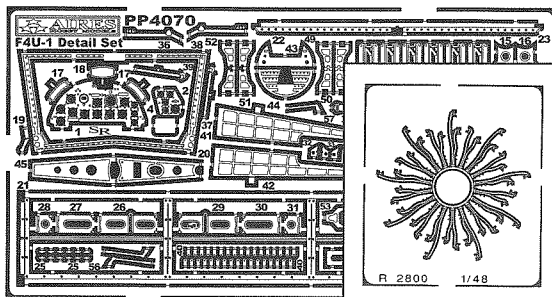

F4U-1 Corsair

Detail set for TAMIYA kit

RESIN PARTS

PHOTO-ETCHED METAL PARTS

1 ✓ MIRROR ASSEMBLY
ZRCADLOVÁ MONTÁŽ

REMOVE
ODSTRANIT

REDUCE
ZESLABIT

2 ✓ MIRROR ASSEMBLY
ZRCADLOVÁ MONTÁŽ

REDUCE
ZESLABIT

3 ✓ MIRROR ASSEMBLY
ZRCADLOVÁ MONTÁŽ

4 ✓ MIRROR ASSEMBLY
ZRCADLOVÁ MONTÁŽ

5

6

✓ MIRROR ASSEMBLY
ZRCADLOVÁ MONTÁŽ

7

8

9

? OPTION
VOLBA

10

11

12

9

13

14

15

16

17

Díl RP 21
použít pouze v případě
vynechání dílu RP 22
v sestavě 20

Part RP 21
use only in case of omitting
part RP 22 in subassembly

? **OPTION
VOLBA**

RP 55 RP 55
Výfuky první řady válců
Exhaust for front cylinders