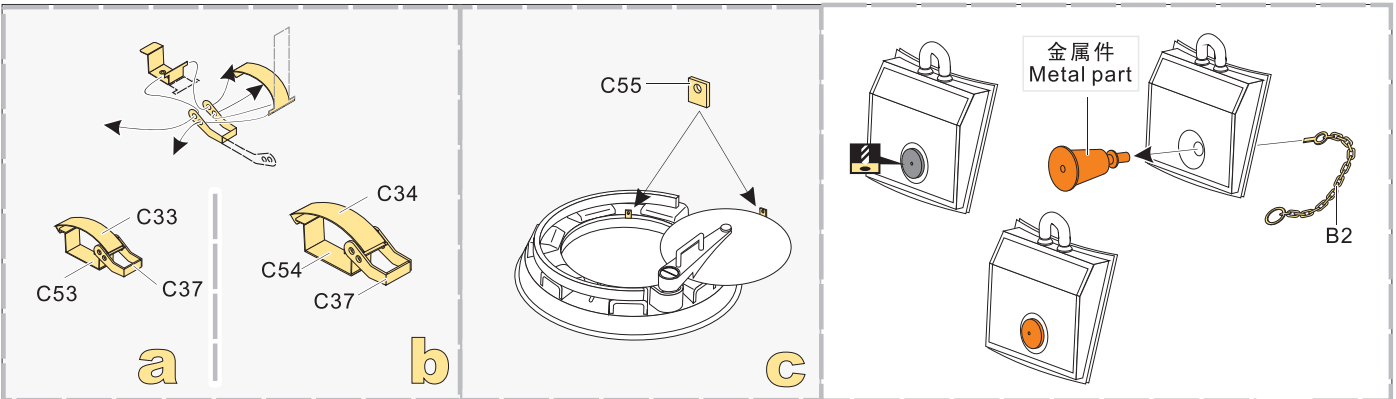

- ↑
  安装
  install
- ↩
  折叠
  bend
- **A1**
  改造件零件编号
  PE/resin part number
- **B12**
  原零件编号
  kit part number
- **C22**
  被替换的原零件编号
  replaced kit part number
- ↻
  弧度卷曲
  radial bending
- ⚙
  钻孔
  drill
- ⚠
  注意
  caution
- ➦
  扩孔
  ream
- x2
  制作若干组
  multiple assembly
- ◻
  填补
  fill
- ⇄
  选择安装
  alternative
- ◼
  另一侧相同制作
  repeat on opposite side
- ✂
  切除
  remove
- 🔪
  打磨
  grind off

↓
用尖端在凹槽处冲压
use penpoint to press on the dent

刻划片零件内朝向上
Put the part upside down

用笔尖在凹槽处刷
Use penpoint to press on the dent