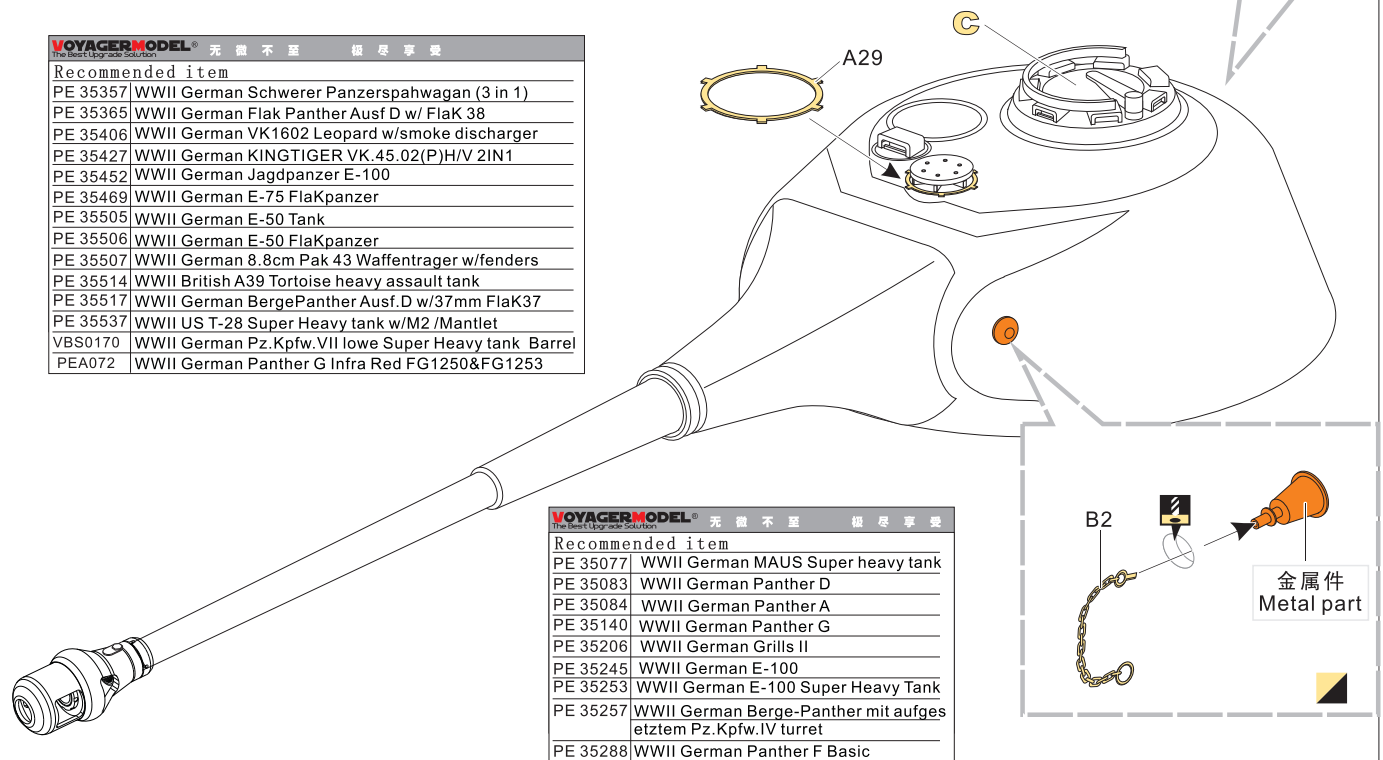

VOYAGERMODEL® 无微不至 极尽享受	
Recommended item	
PE 35357	WWII German Schwerer Panzerspahwagen (3 in 1)
PE 35365	WWII German Flak Panther Ausf D w/ FlaK 38
PE 35406	WWII German VK1602 Leopard w/smoke discharger
PE 35427	WWII German KINGTIGER VK.45.02(P)H/V 2IN1
PE 35452	WWII German Jagdpanzer E-100
PE 35469	WWII German E-75 FlaKpanzer
PE 35505	WWII German E-50 Tank
PE 35506	WWII German E-50 FlaKpanzer
PE 35507	WWII German 8.8cm Pak 43 Waffentrager w/fenders
PE 35514	WWII British A39 Tortoise heavy assault tank
PE 35517	WWII German BergePanther Ausf. D w/37mm FlaK37
PE 35537	WWII US T-28 Super Heavy tank w/M2 /Mantlet
VBS0170	WWII German Pz.Kpfw.VII löwe Super Heavy tank Barrel
PEA072	WWII German Panther G Infra Red FG1250&FG1253

VOYAGERMODEL® 无微不至 极尽享受	
Recommended item	
PE 35077	WWII German MAUS Super heavy tank
PE 35083	WWII German Panther D
PE 35084	WWII German Panther A
PE 35140	WWII German Panther G
PE 35206	WWII German Grills II
PE 35245	WWII German E-100
PE 35253	WWII German E-100 Super Heavy Tank
PE 35257	WWII German Berge-Panther mit aufgesetztem Pz.Kpfw.IV turret
PE 35288	WWII German Panther F Basic