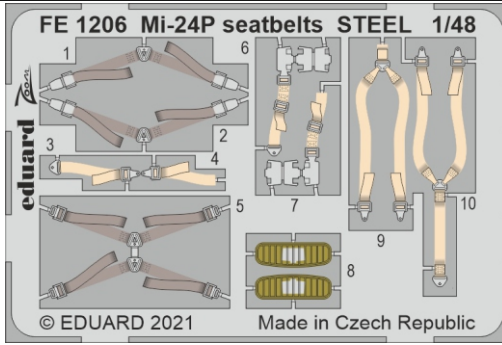

zoom **Mi-24P seatbelts STEEL**

eduard

FE 1206

1/48

detail set for 1/48 ZVEZDA kit • sada detailů pro stavebnici 1/48 ZVEZDA

- APPLY EXPRESS MASK AND PAINT BEFORE GLUING
POUŽIT EXPRESS MASK NABARVIT PŘED SLEPENÍM
- SYMMETRICAL ASSEMBLY
SYMETRICKÁ MONTÁŽ
- REMOVE
ODSTRANIT
- GRIND
OBROUSIT
- DRILL HOLE
VRTAT OTVOR
- BEND
OHNOUT
- OPTION
VOLBA
- REPLACE
NAHRADIT
- 1** COLORED ETCHED PARTS
LEPTANÉ BAREVNÉ DÍLY
- 1** ETCHED PARTS
LEPTANÉ NEBAREVNÉ DÍLY
- 1** ORIGINAL KIT PARTS
PŮVODNÍ DÍLY STAVEBNICE

ORIGINAL KIT PARTS PŮVODNÍ DÍLY STAVEBNICE	PHOTO-ETCHED PARTS LEPTANÉ DÍLY	PARTS TO BE REMOVED DÍLY K ODSTRANĚNÍ	FILL TMELIT
---	------------------------------------	--	----------------