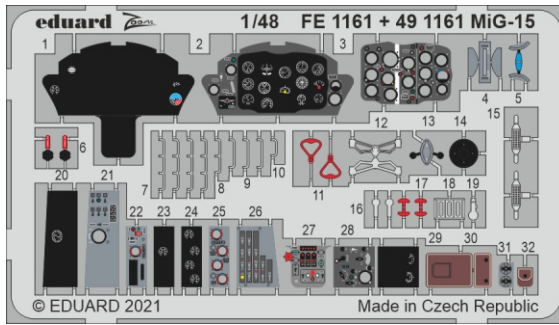

# MiG-15

eduard

FE 1161

1/48

detail set for BRONCO / HOBBY 2000 1/48 kit • sada detailů pro stavebnici BRONCO / HOBBY 2000 1/48

- APPLY EXPRESS MASK AND PAINT BEFORE GLUING  
POUŽIT EXPRESS MASK NABARVIT PŘED SLEPENÍM
- SYMMETRICAL ASSEMBLY  
SYMETRICKÁ MONTÁŽ
- REMOVE  
ODSTRANIT
- GRIND  
OBROUSIT
- DRILL HOLE  
VRTAT OTVOR
- BEND  
OHNOUT
- OPTION  
VOLBA
- REPLACE  
NAHRADIT
- COLORED ETCHED PARTS  
LEPTANÉ BAREVNÉ DÍLY
- ETCHED PARTS  
LEPTANÉ NEBAREVNÉ DÍLY
- ORIGINAL KIT PARTS  
PŮVODNÍ DÍLY STAVEBNICE

ORIGINAL KIT PARTS  
PŮVODNÍ DÍLY STAVEBNICE

PHOTO-ETCHED PARTS  
LEPTANÉ DÍLY

PARTS TO BE REMOVED  
DÍLY K ODSTRANĚNÍ

FILL  
TMELIT