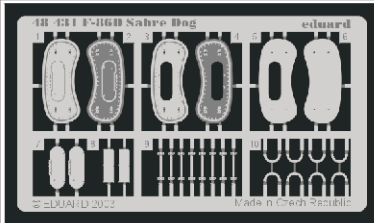

# F-86D Sabre Dog F.O.D.

eduard

48 431

1/48 scale detail set for Revel/Promodeller kit • sada detailů pro model 1/48 Revel/Promodeller

used colors  
použité barvy **GUNZE**

- 1** RED ČERVENÁ — MR-114
- 2** BLACK ČERNÁ — MR-33

- ★ APPLY EXPRESS MASK AND PAINT BEFORE GLUING  
POUŽIT EXPRESS MASK NABARVIT PŘED SLEPENÍM
- ☉ SYMMETRICAL ASSEMBLY  
SYMETRICKÁ MONTÁŽ
- ✂ REMOVE  
ODSTRANIT
- 🔪 GRIND  
OBROUSIT
- 🔧 DRILL HOLE  
VRTAT OTVOR
- ↷ BEND  
OHNOUT
- ❓ OPTION  
VOLBA
- 🔄 REPLACE  
NAHRADIT

ORIGINAL KIT PARTS  
PŮVODNÍ DÍLY STAVEBNICE

PHOTO-ETCHED PARTS  
LEPTANÉ DÍLY

PARTS TO BE REMOVED  
DÍLY K ODSTRANĚNÍ

FILL  
TMELIT