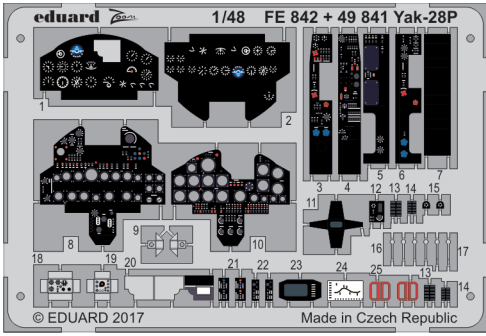

Yak-28P 1/48

FE842

detail set for 1/48 BOBCAT MODELS kit • sada detailů pro stavebnici 1/48 BOBCAT MODELS

- APPLY EXPRESS MASK AND PAINT BEFORE GLUING
POUŽIT EXPRESS MASK NABARVIT PŘED SLEPENÍM
- SYMMETRICAL ASSEMBLY
SYMETRICKÁ MONTÁŽ
- REMOVE
ODSTRANIT
- GRIND
OBROUSIT
- DRILL HOLE
VRTAT OTVOR
- BEND
OHNOUT
- OPTION
VOLBA
- REPLACE
NAHRADIT
- 1** COLORED ETCHED PARTS
LEPTANÉ BAREVNÉ DÍLY
- 1** ETCHED PARTS
LEPTANÉ NEBAREVNÉ DÍLY
- 1** ORIGINAL KIT PARTS
PŮVODNÍ DÍLY STAVEBNICE

 ORIGINAL KIT PARTS PŮVODNÍ DÍLY STAVEBNICE
 PHOTO-ETCHED PARTS LEPTANÉ DÍLY
 PARTS TO BE REMOVED DÍLY K ODSTRANĚNÍ
 FILL TMELET