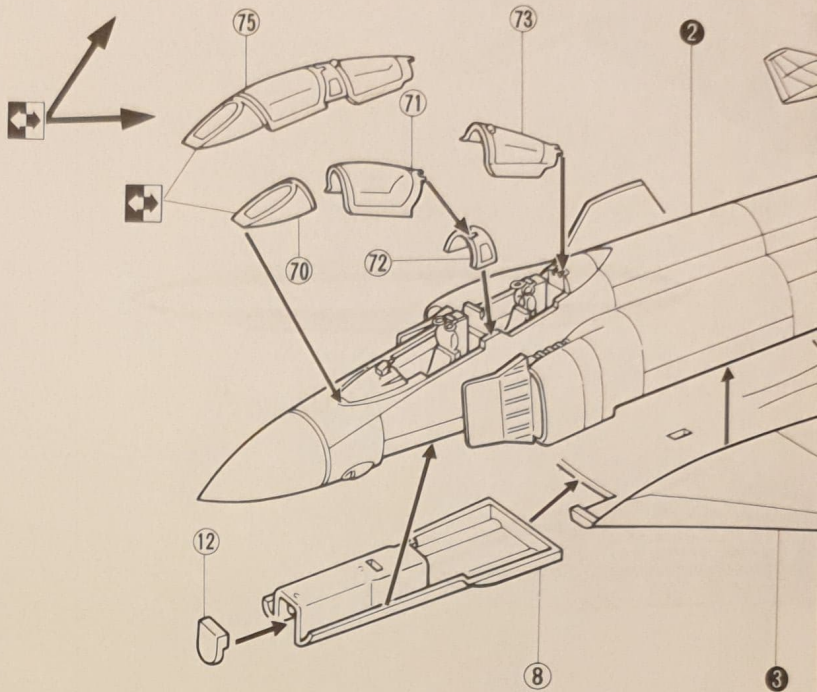

5

指示がある場合を
用してください。
TACH PARTS
WISE INDICATED
性塗料を使いましょう。
株式会社GSIクレオス』社製で、
一』の塗料番号です。

6

KHAKI	KHAKI	卡畿色
ROT, REIN	ROUGE TRANSPARENT	透明紅色
BLAU, REIN	BLEU TRANSPARENT	透明藍色
GRAU FS36231	GRIS FS36231	灰FS36231
ROT FS11136	ROUGE FS11136	紅FS11136
HELL FLUGZEUG GRAU BS381C/627	GRIS AVION CLAIR BS381C/627	淺飛機灰BS381C/627