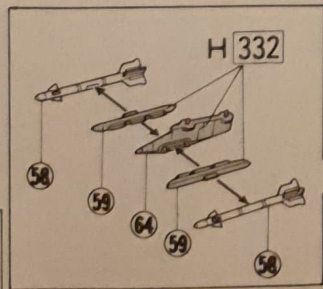

7

8

オモリを入れます
Add weight
Gewicht
Poids
加入重積物

デカールを貼ります
Apply decal
Abziehbilder anbringen
Coler le décalque
貼上水印紙

• 本案件不包括膠水及漆油