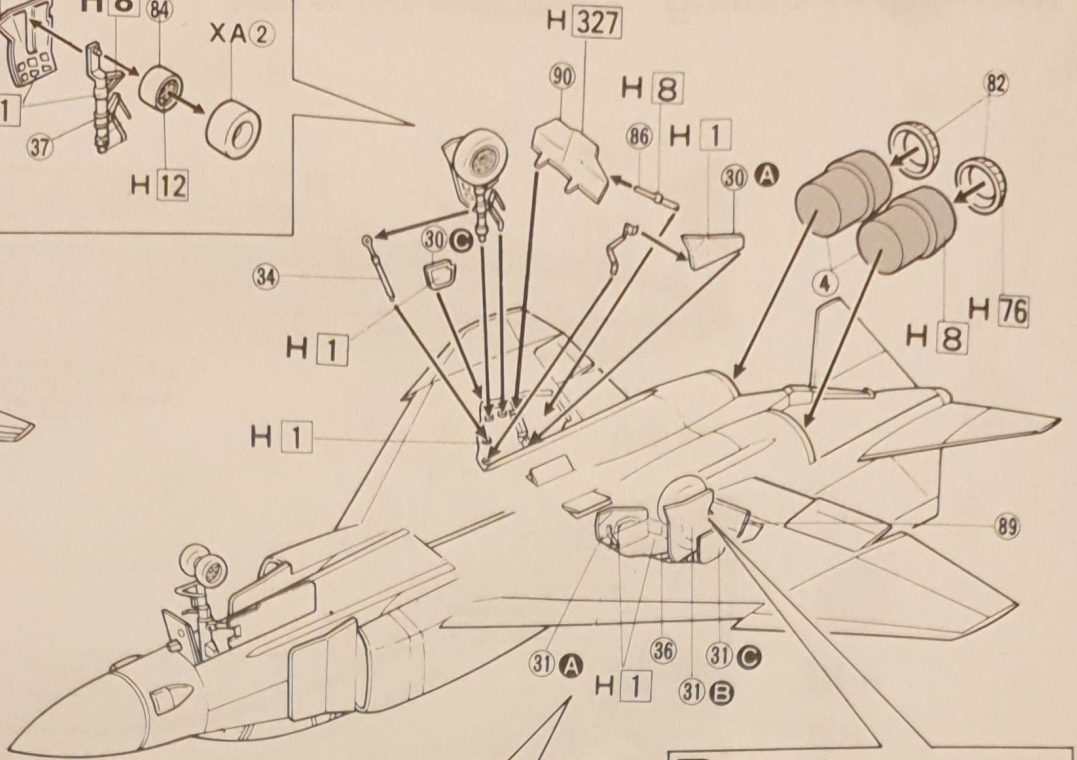

7

8

オモリを入れます
Add weight
Gewicht
Poids
加入重積物

デカールを貼ります
Apply decal
Abziehbilder anbringen
Coler le décalque
貼上水印紙

• 本案件不包括膠水及漆油