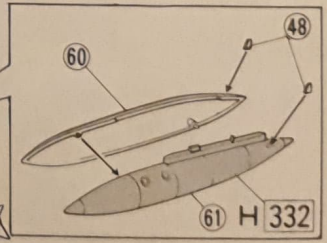

7

8

オモリを入れます
Add weight
Gewicht
Poids
加入重積物

デカールを貼ります
Apply decal
Abziehbilder anbringen
Coler le décalque
貼上水印紙

• 本案件不包括膠水及漆油