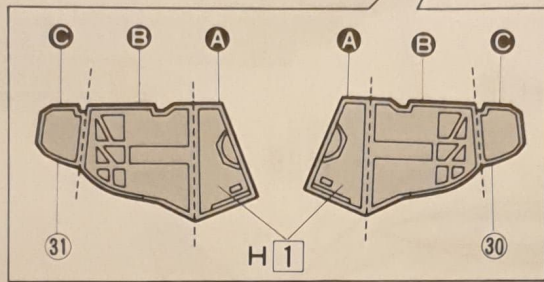

7

8

オモリを入れます
Add weight
Gewicht
Poids
加入重積物

デカールを貼ります
Apply decal
Abziehbilder anbringen
Coler le décalque
貼上水印紙

• 本案件不包括膠水及漆油