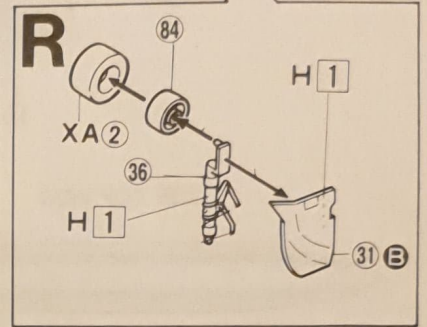

5

指示がある場合を
用してください。
TACH PARTS
WISE INDICATED
性塗料を使いましょう。
株式会社GSIクレオス』社製で、
一』の塗料番号です。

6

KHAKI	KHAKI	卡畿色
ROT, REIN	ROUGE TRANSPARENT	透明紅色
BLAU, REIN	BLEU TRANSPARENT	透明藍色
GRAU FS36231	GRIS FS36231	灰FS36231
ROT FS11136	ROUGE FS11136	紅FS11136
HELL FLUGZEUG GRAU BS381C/627	GRIS AVION CLAIR BS381C/627	淺飛機灰BS381C/627

• このキットには接着剤は入っていないので
別にお買い求め下さい。
• Glue and paint not included in this kit.

• Kleber ist im Bausatz nicht enthalten.
• La colle n'est pas contenue dans la boîte.

7

8

オモリを入れます
 Add weight
 Gewicht
 Poids
 加入重積物

デカールを貼ります
 Apply decal
 Abziehbilder anbringen
 Coler le décalque
 貼上水印紙

• 本案件不包括膠水及漆油