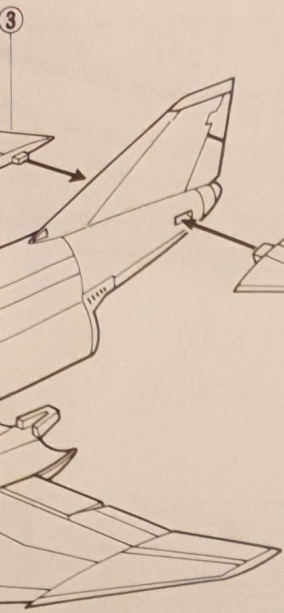

7

8

オモリを入れます
Add weight
Gewicht
Poids
加入重積物

デカールを貼ります
Apply decal
Abziehbilder anbringen
Coler le décalque
貼上水印紙

• 本案件不包括膠水及漆油