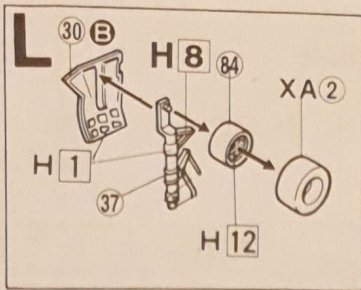

5

指示がある場合を
用してください。
TACH PARTS
WISE INDICATED
性塗料を使いましょう。
株式会社GSIクレオス』社製で、
一』の塗料番号です。

6

KHAKI	KHAKI	卡畿色
ROT, REIN	ROUGE TRANSPARENT	透明紅色
BLAU, REIN	BLEU TRANSPARENT	透明藍色
GRAU FS36231	GRIS FS36231	灰FS36231
ROT FS11136	ROUGE FS11136	紅FS11136
HELL FLUGZEUG GRAU BS381C/627	GRIS AVION CLAIR BS381C/627	淺飛機灰BS381C/627

• このキットには接着剤は入っていないので
別にお買い求め下さい。
• Glue and paint not included in this kit.

• Kleber ist im Bausatz nicht enthalten.
• La colle n'est pas contenue dans la boîte.

7

8

オモリを入れます
 Add weight
 Gewicht
 Poids
 加入重積物

デカールを貼ります
 Apply decal
 Abziehbilder anbringen
 Coler le décalque
 貼上水印紙

• 本案件不包括膠水及漆油