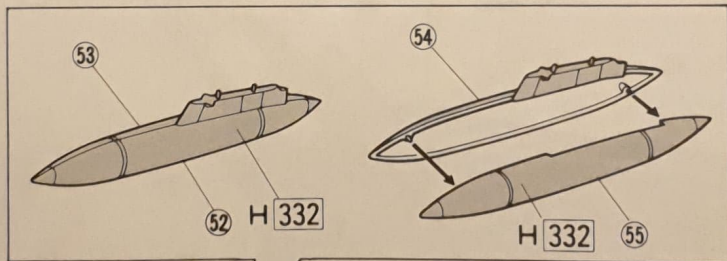

7

8

オモリを入れます
Add weight
Gewicht
Poids
加入重積物

デカールを貼ります
Apply decal
Abziehbilder anbringen
Coler le décalque
貼上水印紙

• 本案件不包括膠水及漆油