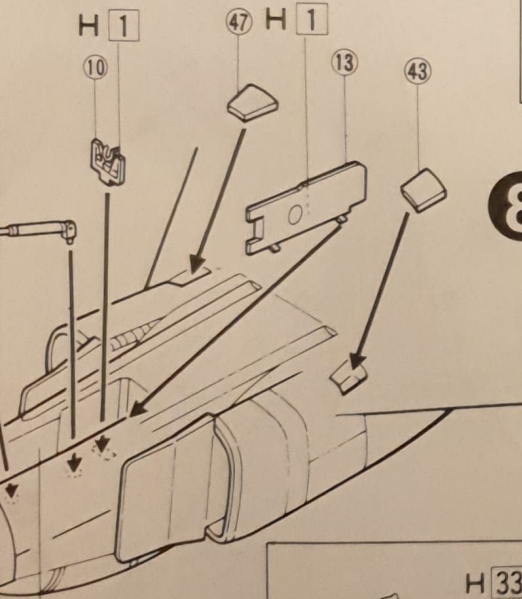

7

8

オモリを入れます
Add weight
Gewicht
Poids
加入重積物

デカールを貼ります
Apply decal
Abziehbilder anbringen
Coler le décalque
貼上水印紙

• 本案件不包括膠水及漆油