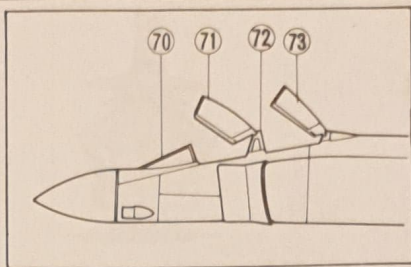

5

指示がある場合を
用してください。
TACH PARTS
WISE INDICATED
性塗料を使いましょう。
株式会社GSIクレオス』社製で、
一』の塗料番号です。

6

KHAKI	KHAKI	卡畿色
ROT, REIN	ROUGE TRANSPARENT	透明紅色
BLAU, REIN	BLEU TRANSPARENT	透明藍色
GRAU FS36231	GRIS FS36231	灰FS36231
ROT FS11136	ROUGE FS11136	紅FS11136
HELL FLUGZEUG GRAU BS381C/627	GRIS AVION CLAIR BS381C/627	淺飛機灰BS381C/627