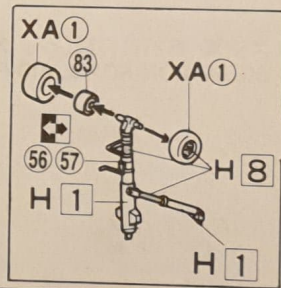

5

指示がある場合を
用してください。
TACH PARTS
WISE INDICATED
性塗料を使いましょう。
株式会社GSIクレオス』社製で、
一』の塗料番号です。

6

KHAKI	KHAKI	卡畿色
ROT, REIN	ROUGE TRANSPARENT	透明紅色
BLAU, REIN	BLEU TRANSPARENT	透明藍色
GRAU FS36231	GRIS FS36231	灰FS36231
ROT FS11136	ROUGE FS11136	紅FS11136
HELL FLUGZEUG GRAU BS381C/627	GRIS AVION CLAIR BS381C/627	淺飛機灰BS381C/627

• このキットには接着剤は入っていないので
別にお買い求め下さい。
• Glue and paint not included in this kit.

• Kleber ist im Bausatz nicht enthalten.
• La colle n'est pas contenue dans la boîte.

7

8

オモリを入れます
 Add weight
 Gewicht
 Poids
 加入重積物

デカールを貼ります
 Apply decal
 Abziehbilder anbringen
 Coler le décalque
 貼上水印紙

• 本案件不包括膠水及漆油