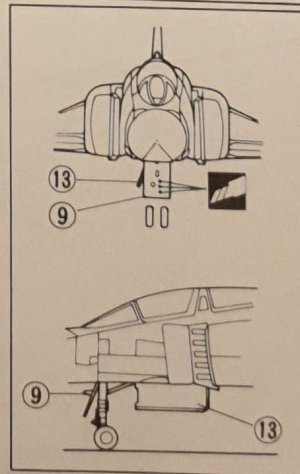

5

指示がある場合を
用してください。
TACH PARTS
WISE INDICATED
性塗料を使いましょう。
株式会社GSIクレオス』社製で、
一』の塗料番号です。

6

KHAKI	KHAKI	卡畿色
ROT, REIN	ROUGE TRANSPARENT	透明紅色
BLAU, REIN	BLEU TRANSPARENT	透明藍色
GRAU FS36231	GRIS FS36231	灰FS36231
ROT FS11136	ROUGE FS11136	紅FS11136
HELL FLUGZEUG GRAU BS381C/627	GRIS AVION CLAIR BS381C/627	淺飛機灰BS381C/627