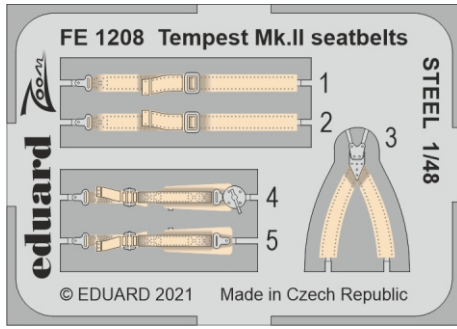

ZOOM **Tempest Mk.II seatbelts STEEL**

eduard

FE 1208

1/48

detail set for 1/48 EDUARD/SPECIAL HOBBY kit • sada detailů pro stavebnici 1/48 EDUARD/SPECIAL HOBBY

- APPLY EXPRESS MASK AND PAINT BEFORE GLUING
POUŽIT EXPRESS MASK NABARVIT PŘED SLEPENÍM
- SYMMETRICAL ASSEMBLY
SYMETRICKÁ MONTÁŽ
- REMOVE
ODSTRANIT
- GRIND
OBROUSIT
- DRILL HOLE
VRTÁT OTVOR
- BEND
OHNOUT
- OPTION
VOLBA
- REPLACE
NAHRADIT
- 1** COLORED ETCHED PARTS
LEPTANÉ BAREVNÉ DÍLY
- 1** ETCHED PARTS
LEPTANÉ NEBAREVNÉ DÍLY
- 1** ORIGINAL KIT PARTS
PŮVODNÍ DÍLY STAVEBNICE

ORIGINAL KIT PARTS
PŮVODNÍ DÍLY STAVEBNICE

PHOTO-ETCHED PARTS
LEPTANÉ DÍLY

PARTS TO BE REMOVED
DÍLY K ODSTRANĚNÍ

FILL
TMELIT