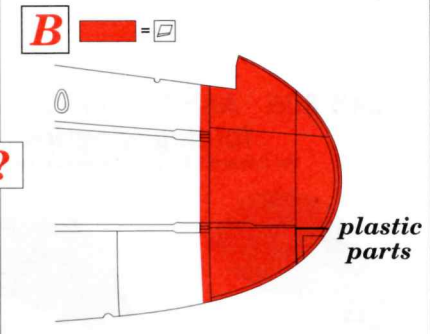

1/48

eduard

CAMOUFLAGE COLOR

- [Symbol] REMOVE ODSTRANIT
- [Symbol] GRIND OBROUSIT
- [Symbol] DRILL HOLE VRTAT OTVOR
- [Symbol] SYMMETRICAL ASSEMBLY SYMETRICKÁ MONTÁŽ
- [Symbol] SCRIBE THE PANEL AND HOLES RYTI
- [Symbol] REVERSE SIDE OTOČIT
- [Symbol] BEND OHNOUT
- [Symbol] OPTION VOLBA
- [Symbol] REPLACE NAHRADIT