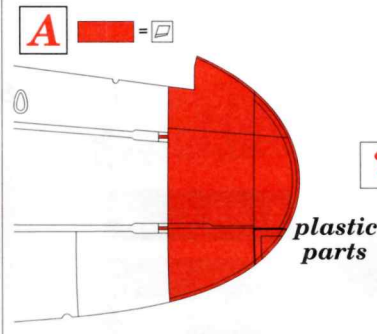

1/48

eduard

CAMOUFLAGE COLOR

- [Symbol] REMOVE ODSTRANIT
- [Symbol] GRIND OBROUSIT
- [Symbol] DRILL HOLE VRTAT OTVOR
- [Symbol] SYMMETRICAL ASSEMBLY SYMETRICKÁ MONTÁŽ
- [Symbol] SCRIBE THE PANEL AND HOLES RYTI
- [Symbol] REVERSE SIDE OTOČIT
- [Symbol] BEND OHNOUT
- [Symbol] OPTION VOLBA
- [Symbol] REPLACE NAHRADIT