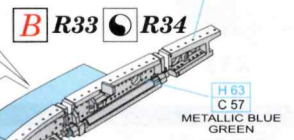

1/48

eduard

CAMOUFLAGE COLOR

- [Symbol] REMOVE ODSTRANIT
- [Symbol] GRIND OBROUSIT
- [Symbol] DRILL HOLE VRTAT OTVOR
- [Symbol] SYMMETRICAL ASSEMBLY SYMETRICKÁ MONTÁŽ
- [Symbol] SCRIBE THE PANEL AND HOLES RYTI
- [Symbol] REVERSE SIDE OTOČIT
- [Symbol] BEND OHNOUT
- [Symbol] OPTION VOLBA
- [Symbol] REPLACE NAHRADIT