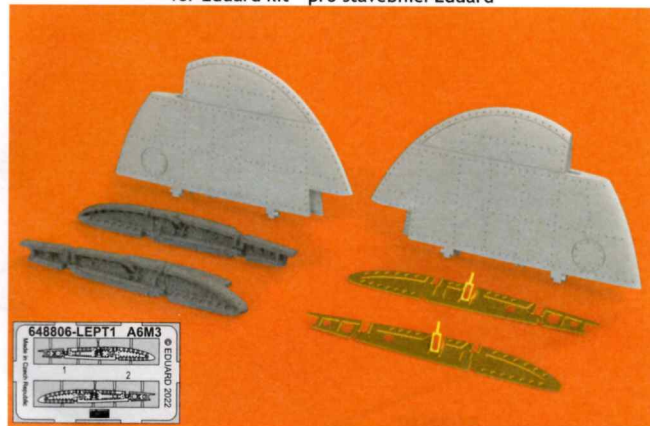

COLOURS

GSI Creos (GUNZE)	
AQUEOUS	Mr.COLOR
H 3	C 3
H 63	C 57

Mr.METAL COLOR

eduard

435 21 Obrnice 170
Czech Republic

www.eduard.com
9,95

648 806

A6M3 Type 22
folding wingtips
for Eduard kit - pro stavebnici Eduard

1/48

eduard

CAMOUFLAGE COLOR

- [Symbol] REMOVE ODSTRANIT
- [Symbol] GRIND OBROUSIT
- [Symbol] DRILL HOLE VRTAT OTVOR
- [Symbol] SYMMETRICAL ASSEMBLY SYMETRICKÁ MONTÁŽ
- [Symbol] SCRIBE THE PANEL AND HOLES RYTI
- [Symbol] REVERSE SIDE OTOČIT
- [Symbol] BEND OHNOUT
- [Symbol] OPTION VOLBA
- [Symbol] REPLACE NAHRADIT