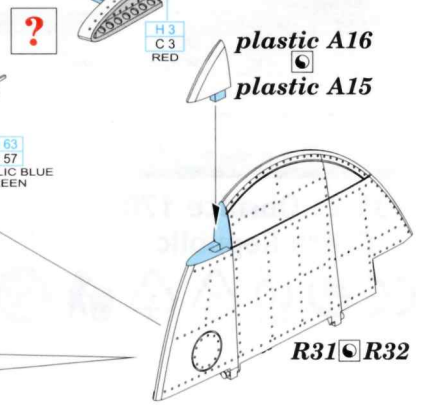

648 806 A6M3 Type 22
folding wingtips
for Eduard kit - pro stavebnici Eduard

R31

R32

R33

R34

eduard
BRASSIN

Print

1/48 scale

1/48

eduard

CAMOUFLAGE COLOR

- [Symbol] REMOVE ODSTRANIT
- [Symbol] GRIND OBROUSIT
- [Symbol] DRILL HOLE VRTAT OTVOR
- [Symbol] SYMMETRICAL ASSEMBLY SYMETRICKÁ MONTÁŽ
- [Symbol] SCRIBE THE PANEL AND HOLES RYTI
- [Symbol] REVERSE SIDE OTOČIT
- [Symbol] BEND OHNOUT
- [Symbol] OPTION VOLBA
- [Symbol] REPLACE NAHRADIT