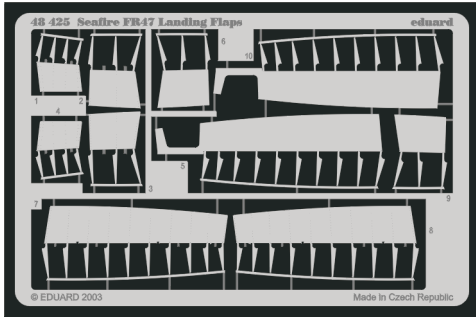

Seafire FR 47 Landing Flaps

1/48 scale detail set for Airfix kit • sada detailů pro model 1/48 Airfix

eduard

48 425

- APPLY EXPRESS MASK AND PAINT BEFORE GLUING
POUŤ EXPRESNÍ MASKU A NABARVIŤ PŘED SLEPENÍM
- SYMMETRICAL ASSEMBLY
SYMETRICKÁ MONTÁŽ
- REMOVE
ODSTRANIT
- GRIND
OBROUSIT
- DRILL HOLE
VRTAT OTVOR
- BEND
OHNOUT
- OPTION
VOLBA
- REPLACE
NAHRADIT

ORIGINAL KIT PARTS
PŮVODNÍ DÍLY STAVEBNICE

PHOTO-ETCHED PARTS
LEPTANÉ DÍLY

PARTS TO BE REMOVED
DÍLY K ODSTRANĚNÍ

FILL
TMELIT

Kit parts 106, 107

 Kit parts 106, 108

Kit parts 109, 111

 Kit parts 110, 112