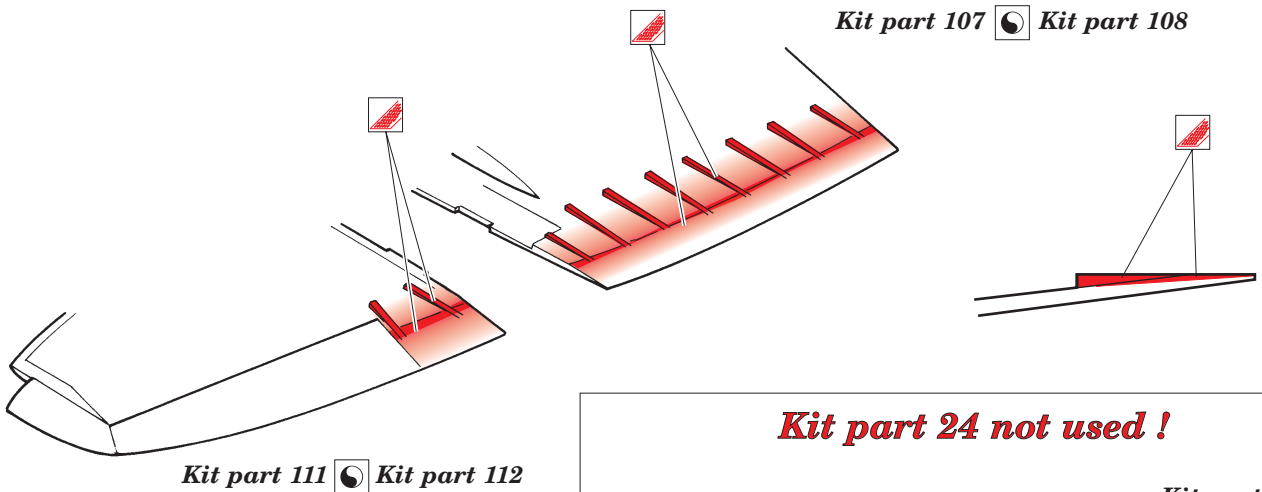

- APPLY EXPRESS MASK AND PAINT BEFORE GLUING
  POUŤ EXPRESNÍ MASKU A NABARVIŤ PŘED SLEPENÍM
- SYMMETRICAL ASSEMBLY
  SYMETRICKÁ MONTÁŽ
- REMOVE
  ODSTRANIT
- GRIND
  OBROUSIT
- DRILL HOLE
  VRTAT OTVOR
- BEND
  OHNOUT
- OPTION
  VOLBA
- REPLACE
  NAHRADIT

ORIGINAL KIT PARTS
PŮVODNÍ DÍLY STAVEBNICE

PHOTO-ETCHED PARTS
LEPTANÉ DÍLY

PARTS TO BE REMOVED
DÍLY K ODSTRANĚNÍ

FILL
TMELIT