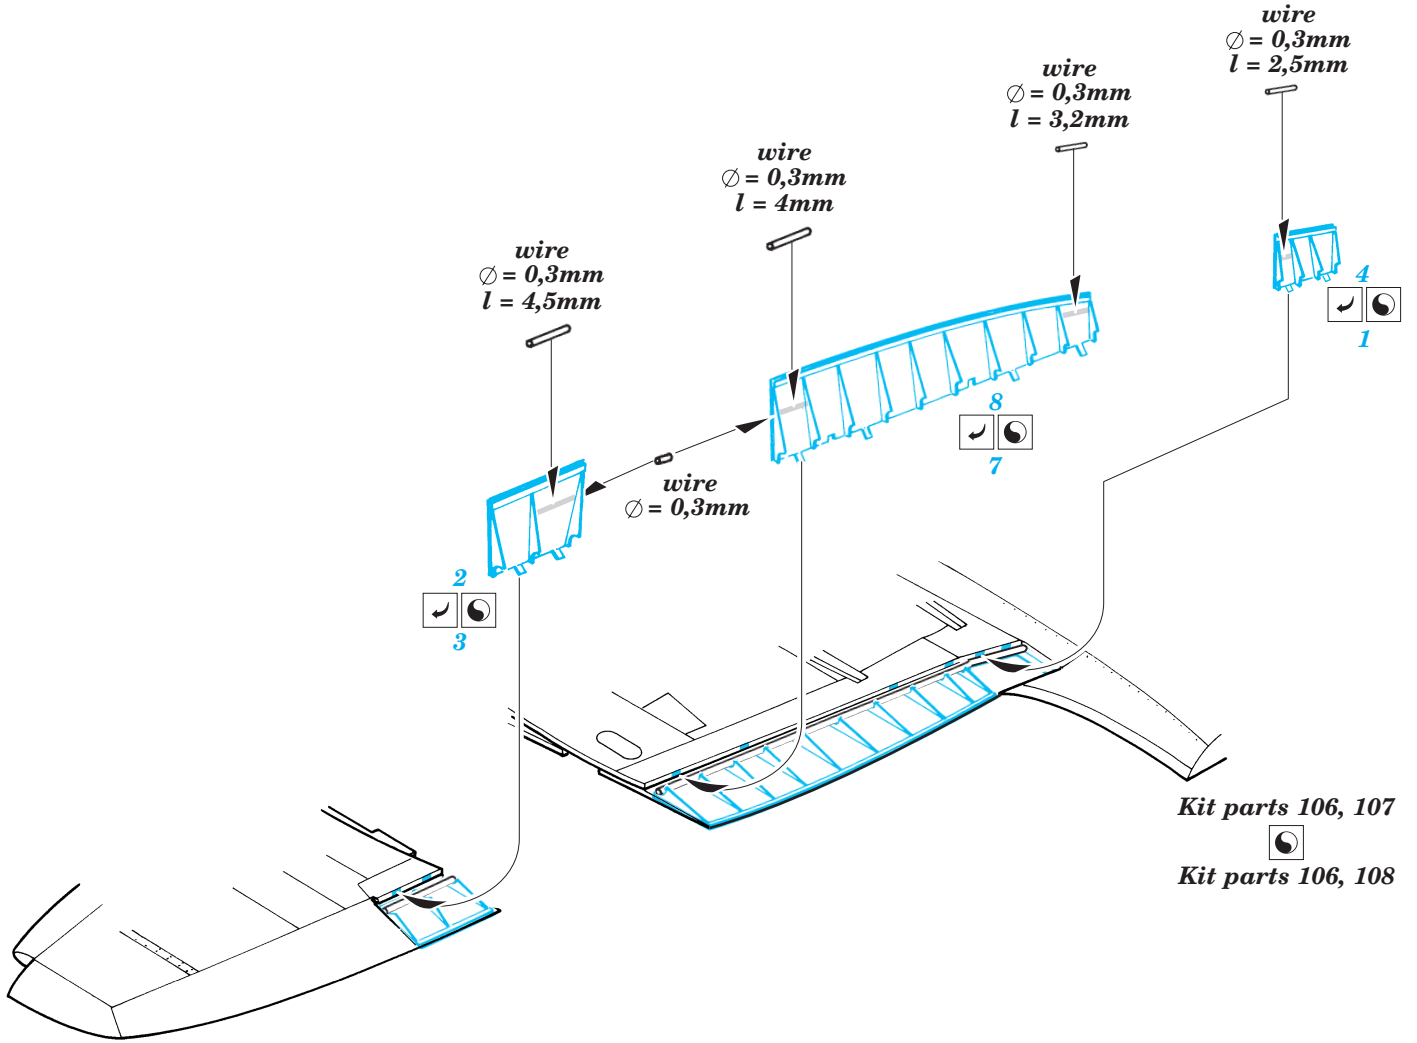

Seafire FR 47 Landing Flaps

1/48 scale detail set for Airfix kit • sada detailů pro model 1/48 Airfix

eduard

48 425

- APPLY EXPRESS MASK AND PAINT BEFORE GLUING
POUŤ EXPRESNÍ MASKU A NABARVIŤ PŘED SLEPENÍM
- SYMMETRICAL ASSEMBLY
SYMETRICKÁ MONTÁŽ
- REMOVE
ODSTRANIT
- GRIND
OBROUSIT
- DRILL HOLE
VRTAT OTVOR
- BEND
OHNOUT
- OPTION
VOLBA
- REPLACE
NAHRADIT

ORIGINAL KIT PARTS
PŮVODNÍ DÍLY STAVEBNICE

PHOTO-ETCHED PARTS
LEPTANÉ DÍLY

PARTS TO BE REMOVED
DÍLY K ODSTRANĚNÍ

FILL
TMELIT

Kit parts 106, 107

 Kit parts 106, 108

Kit parts 109, 111

 Kit parts 110, 112