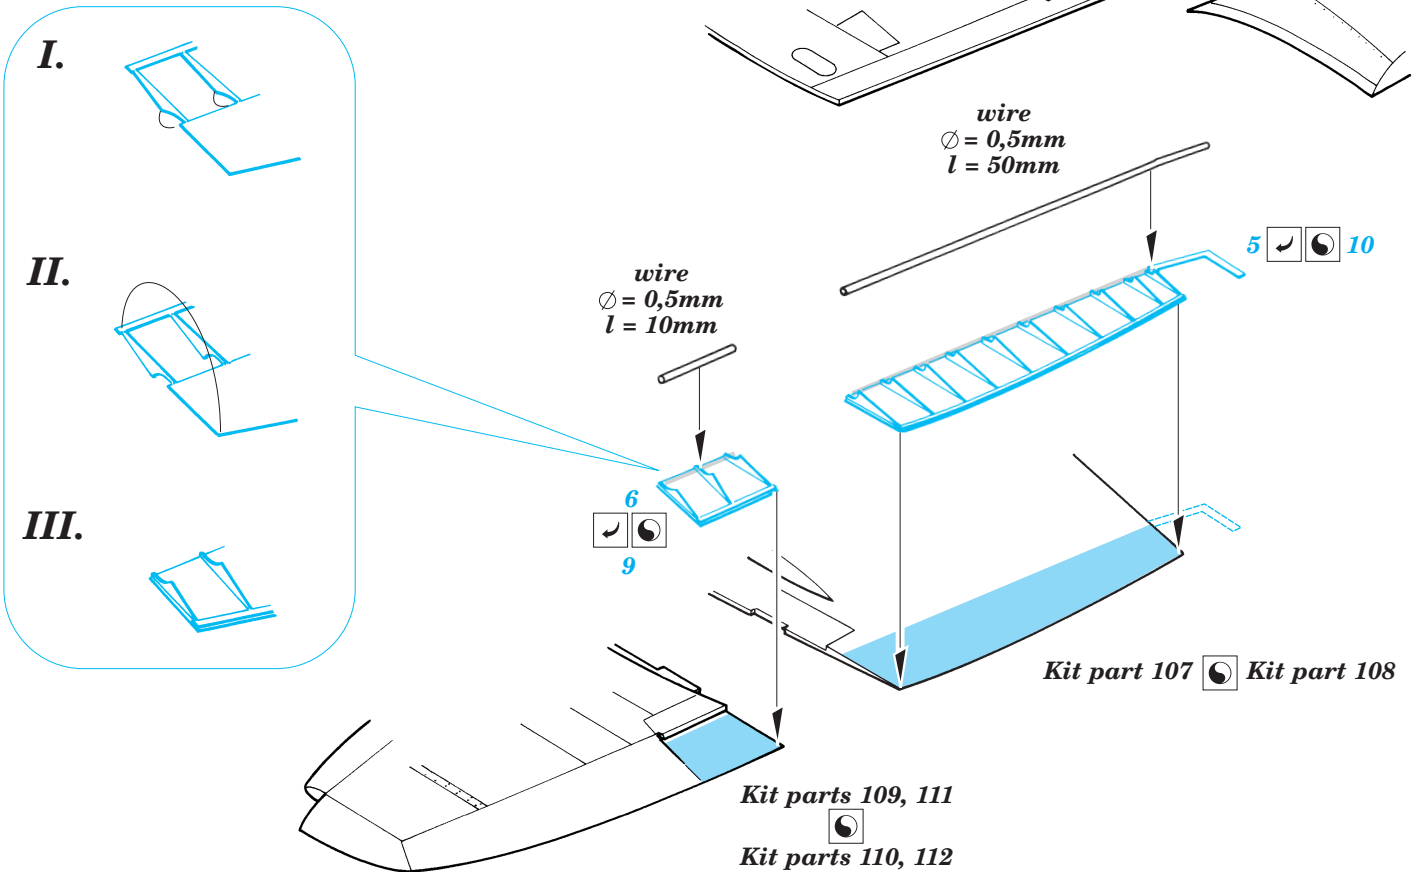

Seafire FR 47 Landing Flaps

1/48 scale detail set for Airfix kit • sada detailů pro model 1/48 Airfix

eduard

48 425

- APPLY EXPRESS MASK AND PAINT BEFORE GLUING
POUŤ EXPRESNÍ MASKU A NABARVIŤ PŘED SLEPENÍM
- SYMMETRICAL ASSEMBLY
SYMETRICKÁ MONTÁŽ
- REMOVE
ODSTRANIT
- GRIND
OBROUSIT
- DRILL HOLE
VRTAT OTVOR
- BEND
OHNOUT
- OPTION
VOLBA
- REPLACE
NAHRADIT

ORIGINAL KIT PARTS
PŮVODNÍ DÍLY STAVEBNICE

PHOTO-ETCHED PARTS
LEPTANÉ DÍLY

PARTS TO BE REMOVED
DÍLY K ODSTRANĚNÍ

FILL
TMELIT

Kit parts 106, 107

 Kit parts 106, 108

Kit parts 109, 111

 Kit parts 110, 112