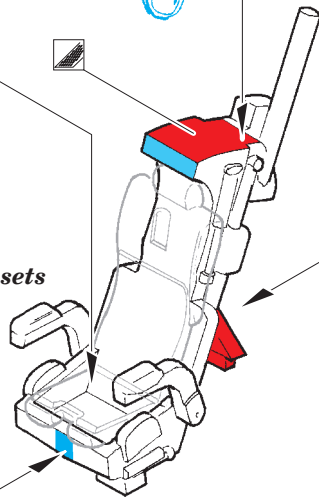

Victor B Mk.2 (BS)

SS578

detail set for 1/72 AIRFIX No. A12008 kit • sada detailů pro stavebnici 1/72 AIRFIX No. A12008

- APPLY EXPRESS MASK AND PAINT BEFORE GLUING
POUŽIT EXPRESS MASK NABARVIT PŘED SLEPENÍM
- SYMMETRICAL ASSEMBLY
SYMETRICKÁ MONTÁŽ
- REMOVE
ODSTRANIT
- GRIND
OBROUSIT
- DRILL HOLE
VRTAT OTVOR
- BEND
OHNOUT
- OPTION
VOLBA
- REPLACE
NAHRADIT
- 1** COLORED ETCHED PARTS
LEPTANÉ BAREVNÉ DÍLY
- 1** ETCHED PARTS
LEPTANÉ NEBAREVNÉ DÍLY
- 1** ORIGINAL KIT PARTS
PŮVODNÍ DÍLY STAVEBNICE

ORIGINAL KIT PARTS
PŮVODNÍ DÍLY STAVEBNICE

PHOTO-ETCHED PARTS
LEPTANÉ DÍLY

PARTS TO BE REMOVED
DÍLY K ODSTRANĚNÍ

FILL
TMELIT

2 sets

**H32, H46, H26
(H33, H47, H27)**

Related products: 72 638 Victor B Mk.2 (BS) exterior