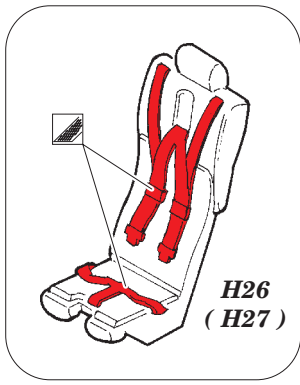

Victor B Mk.2 (BS)

SS578

detail set for 1/72 AIRFIX No. A12008 kit • sada detailů pro stavebnici 1/72 AIRFIX No. A12008

- APPLY EXPRESS MASK AND PAINT BEFORE GLUING
POUŽIT EXPRESS MASK NABARVIT PŘED SLEPENÍM
- SYMMETRICAL ASSEMBLY
SYMETRICKÁ MONTÁŽ
- REMOVE
ODSTRANIT
- GRIND
OBROUSIT
- DRILL HOLE
VRTAT OTVOR
- BEND
OHNOUT
- OPTION
VOLBA
- REPLACE
NAHRADIT
- 1** COLORED ETCHED PARTS
LEPTANÉ BAREVNÉ DÍLY
- 1** ETCHED PARTS
LEPTANÉ NEBAREVNÉ DÍLY
- 1** ORIGINAL KIT PARTS
PŮVODNÍ DÍLY STAVEBNICE

ORIGINAL KIT PARTS
PŮVODNÍ DÍLY STAVEBNICE

PHOTO-ETCHED PARTS
LEPTANÉ DÍLY

PARTS TO BE REMOVED
DÍLY K ODSTRANĚNÍ

FILL
TMELIT

2 sets

**H32, H46, H26
(H33, H47, H27)**

Related products: 72 638 Victor B Mk.2 (BS) exterior