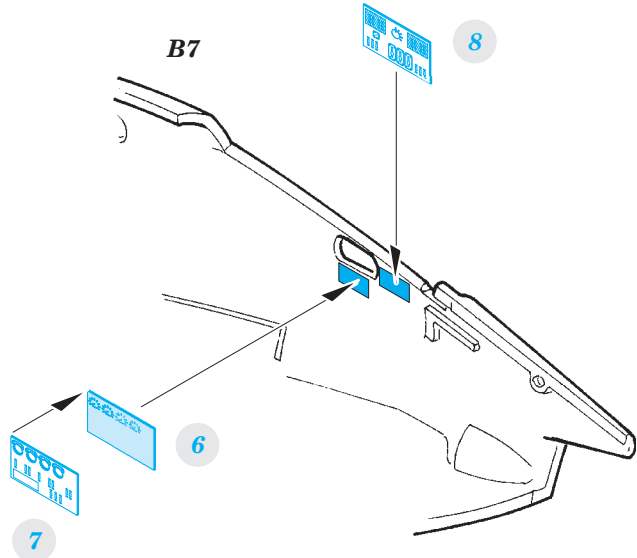

Victor B Mk.2 (BS)

SS578

detail set for 1/72 AIRFIX No. A12008 kit • sada detailů pro stavebnici 1/72 AIRFIX No. A12008

- APPLY EXPRESS MASK AND PAINT BEFORE GLUING
POUŽIT EXPRESS MASK NABARVIT PŘED SLEPENÍM
- SYMMETRICAL ASSEMBLY
SYMETRICKÁ MONTÁŽ
- REMOVE
ODSTRANIT
- GRIND
OBROUSIT
- DRILL HOLE
VRTAT OTVOR
- BEND
OHNOUT
- OPTION
VOLBA
- REPLACE
NAHRADIT
- 1** COLORED ETCHED PARTS
LEPTANÉ BAREVNÉ DÍLY
- 1** ETCHED PARTS
LEPTANÉ NEBAREVNÉ DÍLY
- 1** ORIGINAL KIT PARTS
PŮVODNÍ DÍLY STAVEBNICE

ORIGINAL KIT PARTS
PŮVODNÍ DÍLY STAVEBNICE

PHOTO-ETCHED PARTS
LEPTANÉ DÍLY

PARTS TO BE REMOVED
DÍLY K ODSTRANĚNÍ

FILL
TMELIT

2 sets

**H32, H46, H26
(H33, H47, H27)**

Related products: 72 638 Victor B Mk.2 (BS) exterior