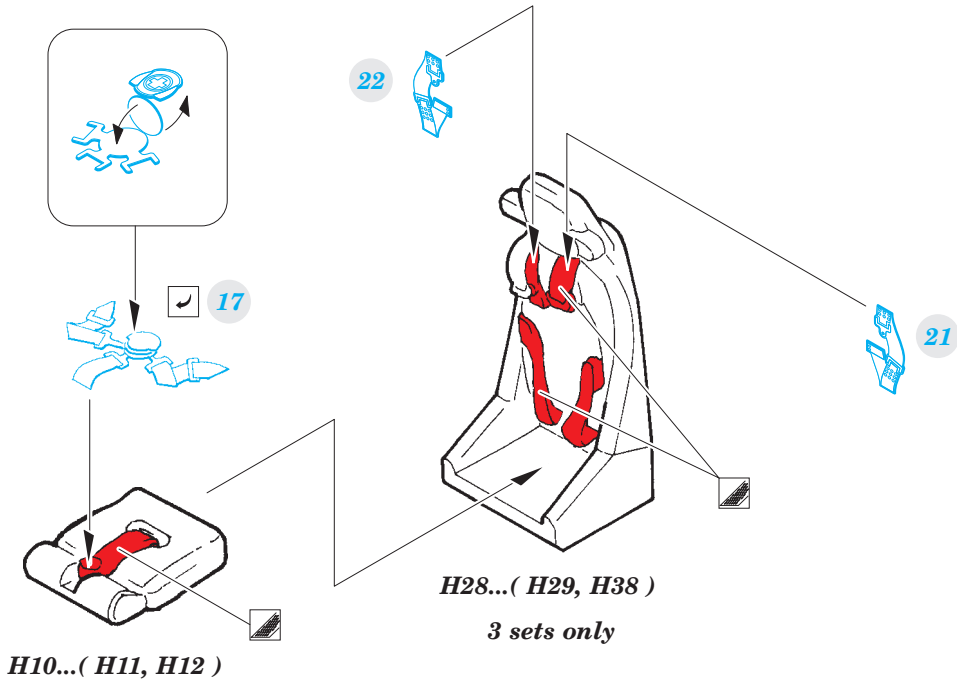

Victor B Mk.2 (BS)

SS578

detail set for 1/72 AIRFIX No. A12008 kit • sada detailů pro stavebnici 1/72 AIRFIX No. A12008

- APPLY EXPRESS MASK AND PAINT BEFORE GLUING
POUŽIT EXPRESS MASK NABARVIT PŘED SLEPENÍM
- SYMMETRICAL ASSEMBLY
SYMETRICKÁ MONTÁŽ
- REMOVE
ODSTRANIT
- GRIND
OBROUSIT
- DRILL HOLE
VRTAT OTVOR
- BEND
OHNOUT
- OPTION
VOLBA
- REPLACE
NAHRADIT
- 1** COLORED ETCHED PARTS
LEPTANÉ BAREVNÉ DÍLY
- 1** ETCHED PARTS
LEPTANÉ NEBAREVNÉ DÍLY
- 1** ORIGINAL KIT PARTS
PŮVODNÍ DÍLY STAVEBNICE

ORIGINAL KIT PARTS
PŮVODNÍ DÍLY STAVEBNICE

PHOTO-ETCHED PARTS
LEPTANÉ DÍLY

PARTS TO BE REMOVED
DÍLY K ODSTRANĚNÍ

FILL
TMELIT

2 sets

**H32, H46, H26
(H33, H47, H27)**

Related products: 72 638 Victor B Mk.2 (BS) exterior