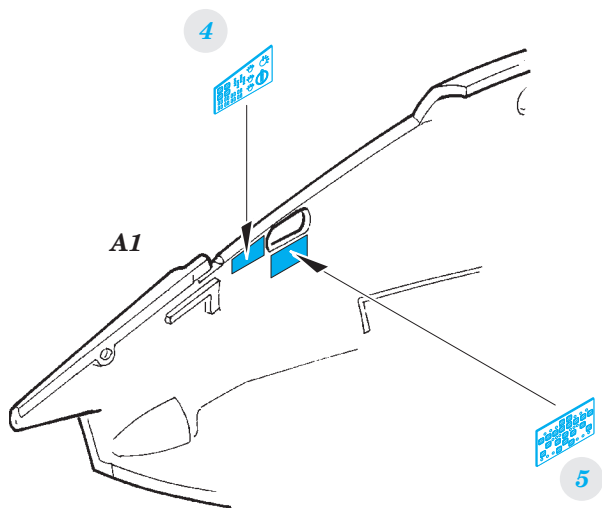

Victor B Mk.2 (BS)

SS578

detail set for 1/72 AIRFIX No. A12008 kit • sada detailů pro stavebnici 1/72 AIRFIX No. A12008

- APPLY EXPRESS MASK AND PAINT BEFORE GLUING
POUŽIT EXPRESS MASK NABARVIT PŘED SLEPENÍM
- SYMMETRICAL ASSEMBLY
SYMETRICKÁ MONTÁŽ
- REMOVE
ODSTRANIT
- GRIND
OBROUSIT
- DRILL HOLE
VRTAT OTVOR
- BEND
OHNOUT
- OPTION
VOLBA
- REPLACE
NAHRADIT
- 1** COLORED ETCHED PARTS
LEPTANÉ BAREVNÉ DÍLY
- 1** ETCHED PARTS
LEPTANÉ NEBAREVNÉ DÍLY
- 1** ORIGINAL KIT PARTS
PŮVODNÍ DÍLY STAVEBNICE

ORIGINAL KIT PARTS
PŮVODNÍ DÍLY STAVEBNICE

PHOTO-ETCHED PARTS
LEPTANÉ DÍLY

PARTS TO BE REMOVED
DÍLY K ODSTRANĚNÍ

FILL
TMELIT

2 sets

**H32, H46, H26
(H33, H47, H27)**

Related products: 72 638 Victor B Mk.2 (BS) exterior