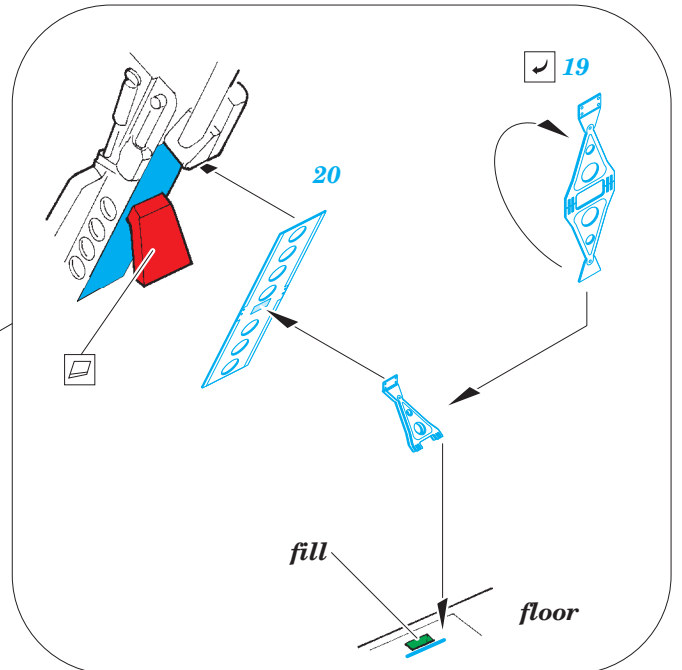

Victor B Mk.2 (BS)

SS578

detail set for 1/72 AIRFIX No. A12008 kit • sada detailů pro stavebnici 1/72 AIRFIX No. A12008

- APPLY EXPRESS MASK AND PAINT BEFORE GLUING
POUŽIT EXPRESS MASK NABARVIT PŘED SLEPENÍM
- SYMMETRICAL ASSEMBLY
SYMETRICKÁ MONTÁŽ
- REMOVE
ODSTRANIT
- GRIND
OBROUSIT
- DRILL HOLE
VRTAT OTVOR
- BEND
OHNOUT
- OPTION
VOLBA
- REPLACE
NAHRADIT
- 1** COLORED ETCHED PARTS
LEPTANÉ BAREVNÉ DÍLY
- 1** ETCHED PARTS
LEPTANÉ NEBAREVNÉ DÍLY
- 1** ORIGINAL KIT PARTS
PŮVODNÍ DÍLY STAVEBNICE

ORIGINAL KIT PARTS
PŮVODNÍ DÍLY STAVEBNICE

PHOTO-ETCHED PARTS
LEPTANÉ DÍLY

PARTS TO BE REMOVED
DÍLY K ODSTRANĚNÍ

FILL
TMELIT

2 sets

**H32, H46, H26
(H33, H47, H27)**

Related products: 72 638 Victor B Mk.2 (BS) exterior