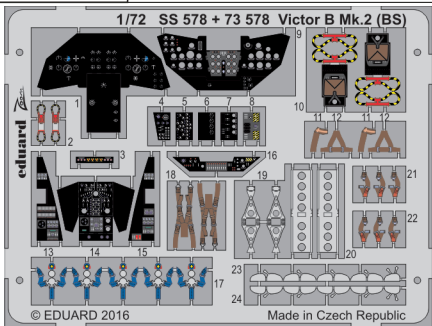

Victor B Mk.2 (BS)

SS578

detail set for 1/72 AIRFIX No. A12008 kit • sada detailů pro stavebnici 1/72 AIRFIX No. A12008

- APPLY EXPRESS MASK AND PAINT BEFORE GLUING
POUŽIT EXPRESS MASK NABARVIT PŘED SLEPENÍM
- SYMMETRICAL ASSEMBLY
SYMETRICKÁ MONTÁŽ
- REMOVE
ODSTRANIT
- GRIND
OBROUSIT
- DRILL HOLE
VRTAT OTVOR
- BEND
OHNOUT
- OPTION
VOLBA
- REPLACE
NAHRADIT
- 1** COLORED ETCHED PARTS
LEPTANÉ BAREVNÉ DÍLY
- 1** ETCHED PARTS
LEPTANÉ NEBAREVNÉ DÍLY
- 1** ORIGINAL KIT PARTS
PŮVODNÍ DÍLY STAVEBNICE

ORIGINAL KIT PARTS
PŮVODNÍ DÍLY STAVEBNICE

PHOTO-ETCHED PARTS
LEPTANÉ DÍLY

PARTS TO BE REMOVED
DÍLY K ODSTRANĚNÍ

FILL
TMELIT

2 sets

**H32, H46, H26
(H33, H47, H27)**

Related products: 72 638 Victor B Mk.2 (BS) exterior