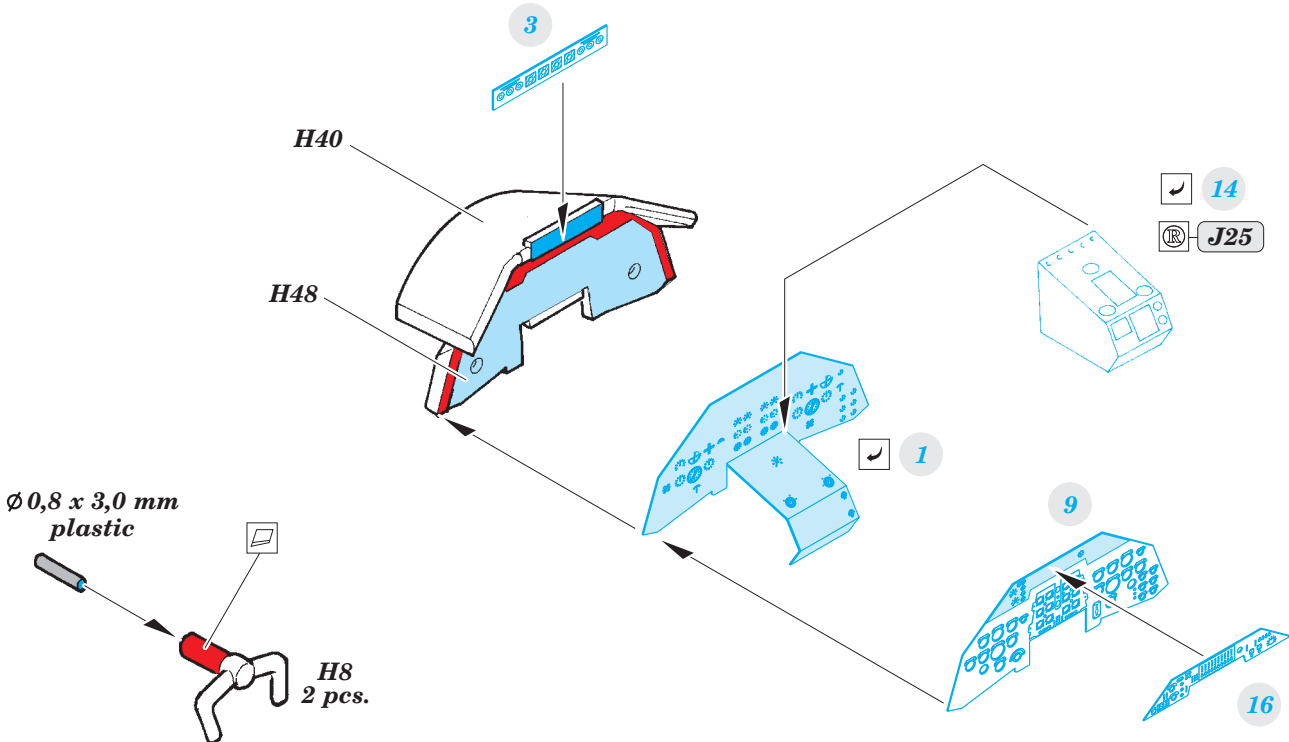

Victor B Mk.2 (BS)

SS578

detail set for 1/72 AIRFIX No. A12008 kit • sada detailů pro stavebnici 1/72 AIRFIX No. A12008

- APPLY EXPRESS MASK AND PAINT BEFORE GLUING
POUŽIT EXPRESS MASK NABARVIT PŘED SLEPENÍM
- SYMMETRICAL ASSEMBLY
SYMETRICKÁ MONTÁŽ
- REMOVE
ODSTRANIT
- GRIND
OBROUSIT
- DRILL HOLE
VRTAT OTVOR
- BEND
OHNOUT
- OPTION
VOLBA
- REPLACE
NAHRADIT
- 1** COLORED ETCHED PARTS
LEPTANÉ BAREVNÉ DÍLY
- 1** ETCHED PARTS
LEPTANÉ NEBAREVNÉ DÍLY
- 1** ORIGINAL KIT PARTS
PŮVODNÍ DÍLY STAVEBNICE

ORIGINAL KIT PARTS
PŮVODNÍ DÍLY STAVEBNICE

PHOTO-ETCHED PARTS
LEPTANÉ DÍLY

PARTS TO BE REMOVED
DÍLY K ODSTRANĚNÍ

FILL
TMELIT

2 sets

**H32, H46, H26
(H33, H47, H27)**

Related products: 72 638 Victor B Mk.2 (BS) exterior