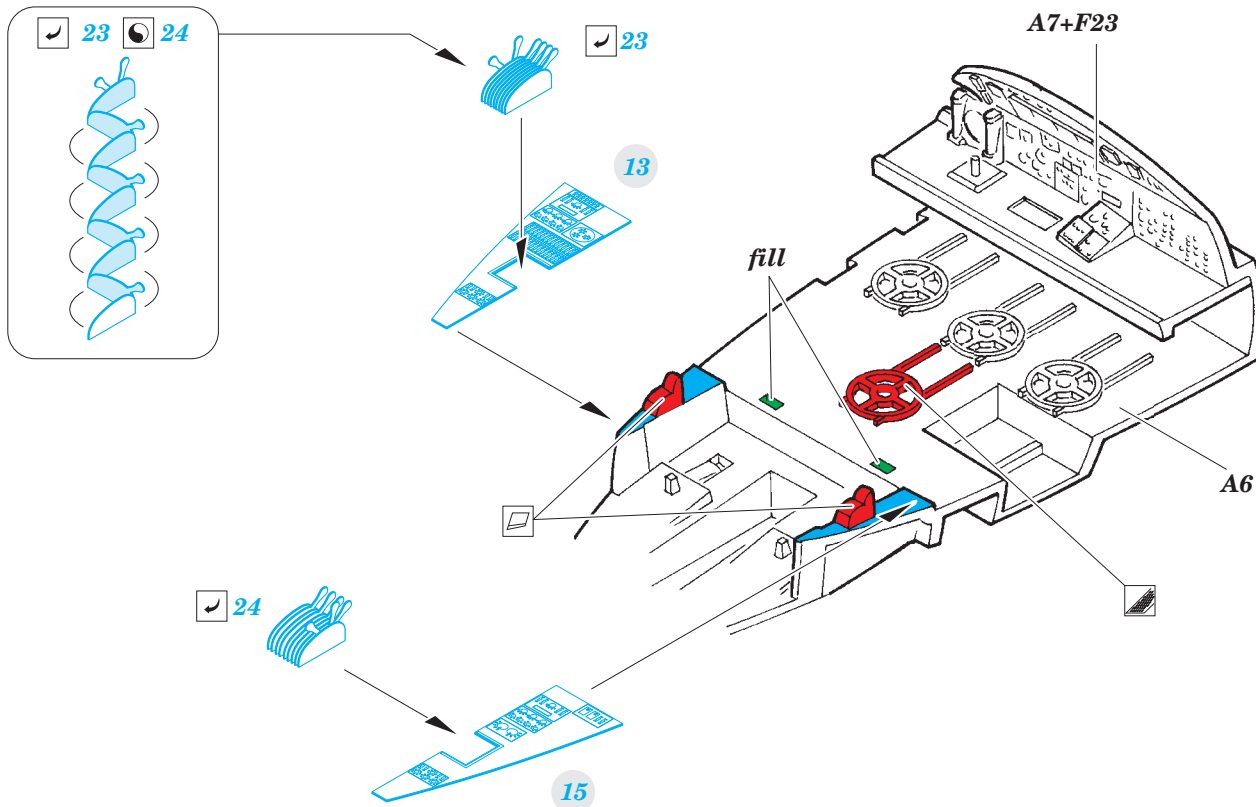

Victor B Mk.2 (BS)

SS578

detail set for 1/72 AIRFIX No. A12008 kit • sada detailů pro stavebnici 1/72 AIRFIX No. A12008

- APPLY EXPRESS MASK AND PAINT BEFORE GLUING
POUŽIT EXPRESS MASK NABARVIT PŘED SLEPENÍM
- SYMMETRICAL ASSEMBLY
SYMETRICKÁ MONTÁŽ
- REMOVE
ODSTRANIT
- GRIND
OBROUSIT
- DRILL HOLE
VRTAT OTVOR
- BEND
OHNOUT
- OPTION
VOLBA
- REPLACE
NAHRADIT
- 1** COLORED ETCHED PARTS
LEPTANÉ BAREVNÉ DÍLY
- 1** ETCHED PARTS
LEPTANÉ NEBAREVNÉ DÍLY
- 1** ORIGINAL KIT PARTS
PŮVODNÍ DÍLY STAVEBNICE

ORIGINAL KIT PARTS
PŮVODNÍ DÍLY STAVEBNICE

PHOTO-ETCHED PARTS
LEPTANÉ DÍLY

PARTS TO BE REMOVED
DÍLY K ODSTRANĚNÍ

FILL
TMELIT

2 sets

**H32, H46, H26
(H33, H47, H27)**

Related products: 72 638 Victor B Mk.2 (BS) exterior