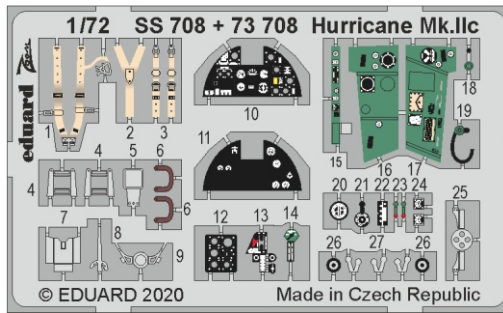

Hurricane Mk.IIc

eduard

SS 708

1/72

detail set for 1/72 ARMA HOBBY kit • sada detailů pro stavebnici 1/72 ARMA HOBBY

film

□ □ □ □ □

SS 708 + 73 708
Hurricane Mk.IIc

- APPLY EXPRESS MASK AND PAINT BEFORE GLUING
POUŽIT EXPRESS MASK NABARVIT PŘED SLEPENÍM
- SYMMETRICAL ASSEMBLY
SYMETRICKÁ MONTÁŽ
- REMOVE
ODSTRANIT
- GRIND
OBROUSIT
- DRILL HOLE
VRTAT OTVOR
- COLORED ETCHED PARTS
LEPTANÉ BAREVNÉ DÍLY
- ETCHED PARTS
LEPTANÉ NEBAREVNÉ DÍLY
- ORIGINAL KIT PARTS
PŮVODNÍ DÍLY STAVEBNICE
- BEND
OHNOUT
- OPTION
VOLBA
- REPLACE
NAHRADIT