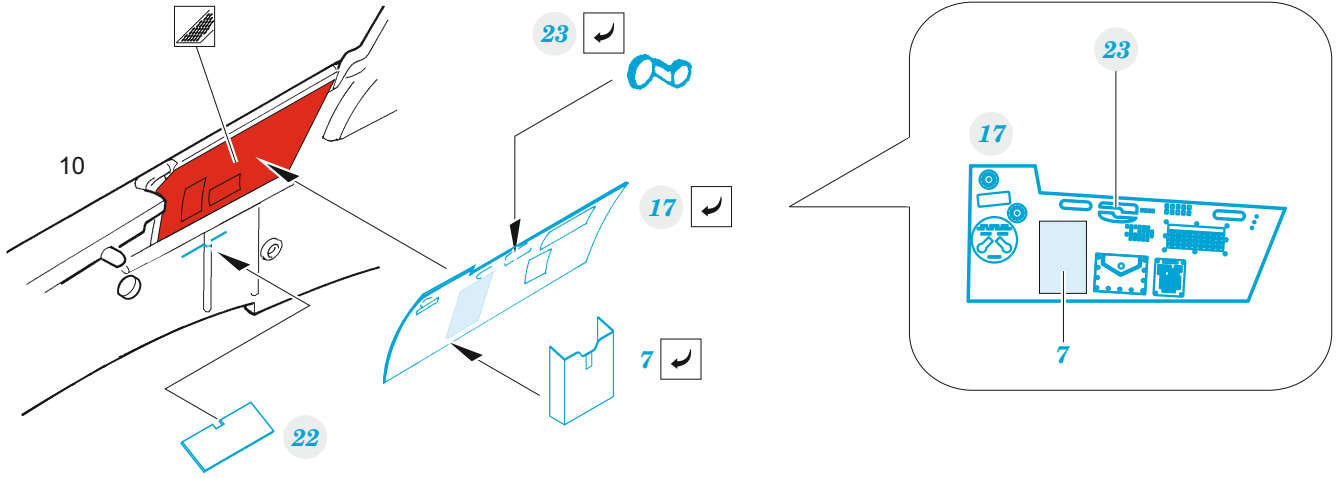

Hurricane Mk.IIc

eduard

SS 708

1/72

detail set for 1/72 ARMA HOBBY kit • sada detailů pro stavebnici 1/72 ARMA HOBBY

film

□ □ □ □ □

SS 708 + 73 708
Hurricane Mk.IIc

- APPLY EXPRESS MASK AND PAINT BEFORE GLUING
POUŽIT EXPRESS MASK NABARVIT PŘED SLEPENÍM
- SYMMETRICAL ASSEMBLY
SYMETRICKÁ MONTÁŽ
- REMOVE
ODSTRANIT
- GRIND
OBROUSIT
- DRILL HOLE
VRTAT OTVOR
- COLORED ETCHED PARTS
LEPTANÉ BAREVNÉ DÍLY
- ETCHED PARTS
LEPTANÉ NEBAREVNÉ DÍLY
- ORIGINAL KIT PARTS
PŮVODNÍ DÍLY STAVEBNICE
- BEND
OHNOUT
- OPTION
VOLBA
- REPLACE
NAHRADIT

ORIGINAL KIT PARTS PŮVODNÍ DÍLY STAVEBNICE PHOTO-ETCHED PARTS LEPTANÉ DÍLY PARTS TO BE REMOVED DÍLY K ODSTRANĚNÍ FILL TMELIT

Related products: 72 701 Hurricane Mk.IIc landing flaps 1/72