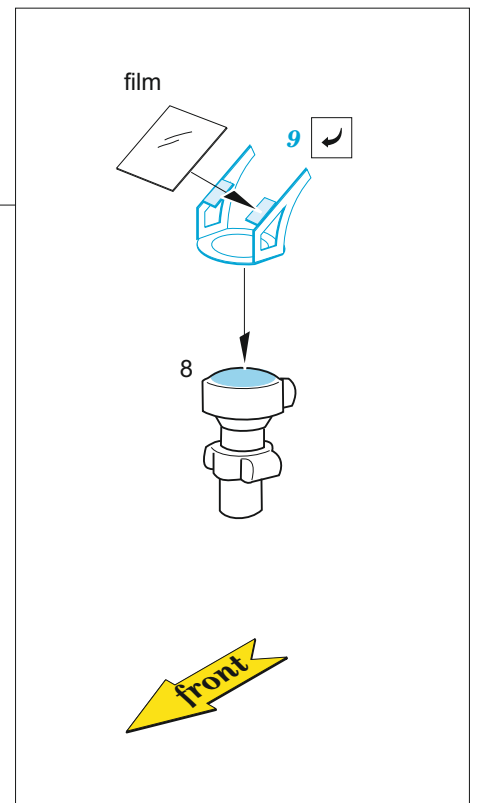

Hurricane Mk.IIc

eduard

SS 708

1/72

detail set for 1/72 ARMA HOBBY kit • sada detailů pro stavebnici 1/72 ARMA HOBBY

film

□ □ □ □ □

SS 708 + 73 708
Hurricane Mk.IIc

- APPLY EXPRESS MASK AND PAINT BEFORE GLUING
POUŽIT EXPRESS MASK NABARVIT PŘED SLEPENÍM
- SYMMETRICAL ASSEMBLY
SYMETRICKÁ MONTÁŽ
- REMOVE
ODSTRANIT
- GRIND
OBROUSIT
- DRILL HOLE
VRTAT OTVOR
- COLORED ETCHED PARTS
LEPTANÉ BAREVNÉ DÍLY
- ETCHED PARTS
LEPTANÉ NEBAREVNÉ DÍLY
- ORIGINAL KIT PARTS
PŮVODNÍ DÍLY STAVEBNICE
- BEND
OHNOUT
- OPTION
VOLBA
- REPLACE
NAHRADIT

ORIGINAL KIT PARTS PŮVODNÍ DÍLY STAVEBNICE PHOTO-ETCHED PARTS LEPTANÉ DÍLY PARTS TO BE REMOVED DÍLY K ODSTRANĚNÍ FILL TMELIT

Related products: 72 701 Hurricane Mk.IIc landing flaps 1/72