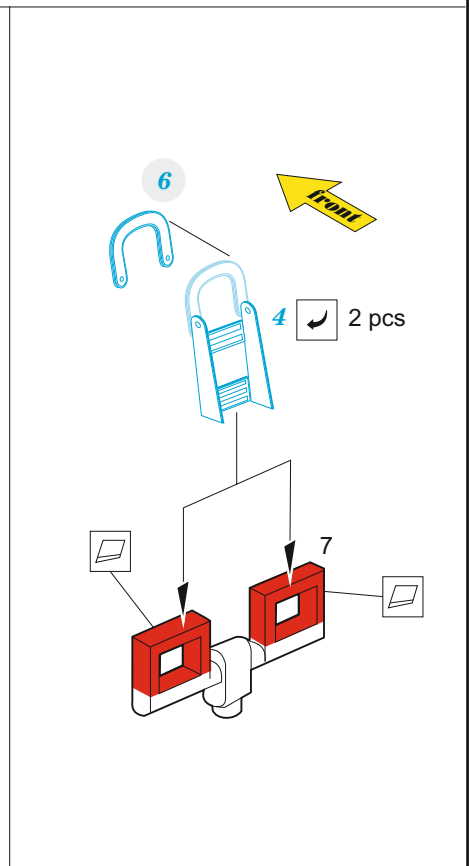

Hurricane Mk.IIc

eduard

SS 708

1/72

detail set for 1/72 ARMA HOBBY kit • sada detailů pro stavebnici 1/72 ARMA HOBBY

film

□ □ □ □ □

SS 708 + 73 708
Hurricane Mk.IIc

- APPLY EXPRESS MASK AND PAINT BEFORE GLUING
POUŽIT EXPRESS MASK NABARVIT PŘED SLEPENÍM
- SYMMETRICAL ASSEMBLY
SYMETRICKÁ MONTÁŽ
- REMOVE
ODSTRANIT
- GRIND
OBROUSIT
- DRILL HOLE
VRTAT OTVOR
- COLORED ETCHED PARTS
LEPTANÉ BAREVNÉ DÍLY
- ETCHED PARTS
LEPTANÉ NEBAREVNÉ DÍLY
- ORIGINAL KIT PARTS
PŮVODNÍ DÍLY STAVEBNICE
- BEND
OHNOUT
- OPTION
VOLBA
- REPLACE
NAHRADIT

ORIGINAL KIT PARTS PŮVODNÍ DÍLY STAVEBNICE PHOTO-ETCHED PARTS LEPTANÉ DÍLY PARTS TO BE REMOVED DÍLY K ODSTRANĚNÍ FILL TMELIT

Related products: 72 701 Hurricane Mk.IIc landing flaps 1/72