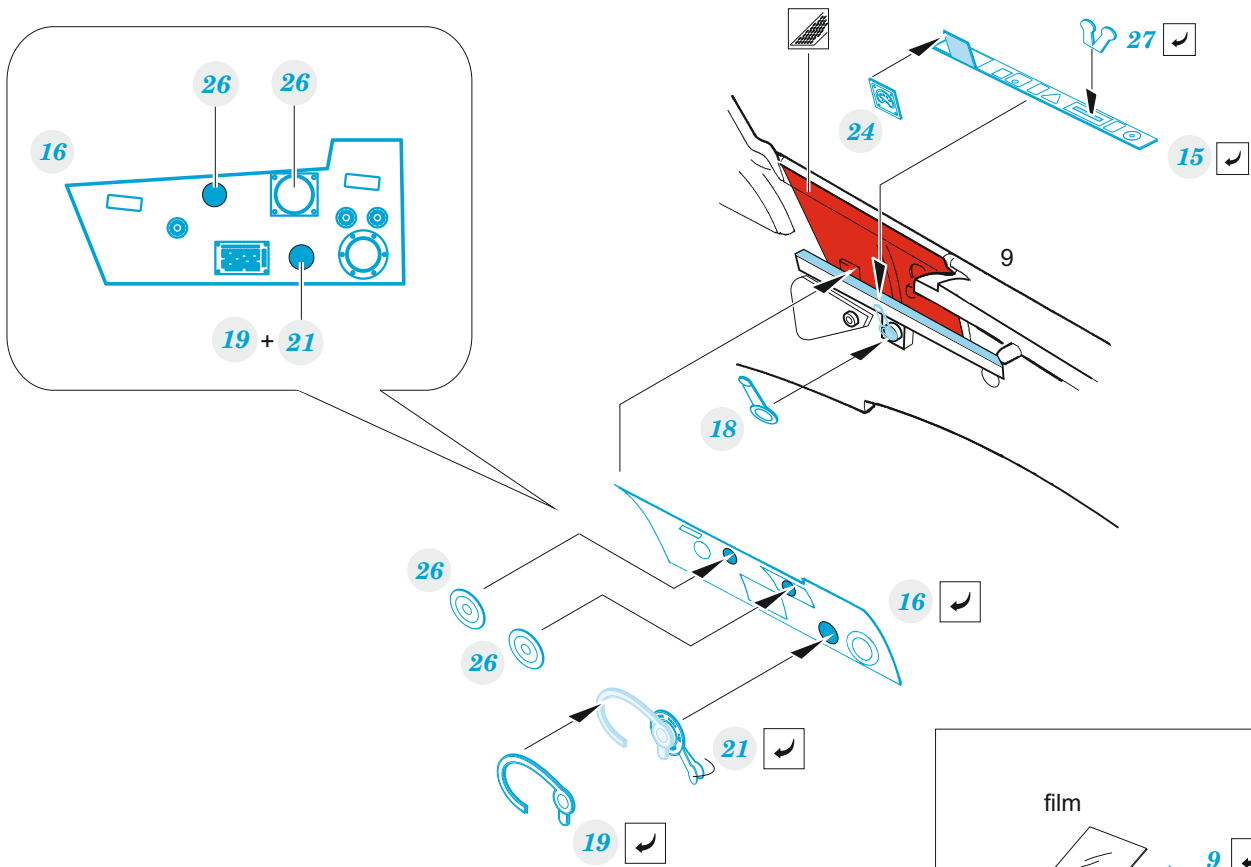

Hurricane Mk.IIc

eduard

SS 708

1/72

detail set for 1/72 ARMA HOBBY kit • sada detailů pro stavebnici 1/72 ARMA HOBBY

film

□ □ □ □ □

SS 708 + 73 708
Hurricane Mk.IIc

- APPLY EXPRESS MASK AND PAINT BEFORE GLUING
POUŽIT EXPRESS MASK NABARVIT PŘED SLEPENÍM
- SYMMETRICAL ASSEMBLY
SYMETRICKÁ MONTÁŽ
- REMOVE
ODSTRANIT
- GRIND
OBROUSIT
- DRILL HOLE
VRTAT OTVOR
- COLORED ETCHED PARTS
LEPTANÉ BAREVNÉ DÍLY
- ETCHED PARTS
LEPTANÉ NEBAREVNÉ DÍLY
- ORIGINAL KIT PARTS
PŮVODNÍ DÍLY STAVEBNICE
- BEND
OHNOUT
- OPTION
VOLBA
- REPLACE
NAHRADIT

ORIGINAL KIT PARTS PŮVODNÍ DÍLY STAVEBNICE PHOTO-ETCHED PARTS LEPTANÉ DÍLY PARTS TO BE REMOVED DÍLY K ODSTRANĚNÍ FILL TMELIT

Related products: 72 701 Hurricane Mk.IIc landing flaps 1/72