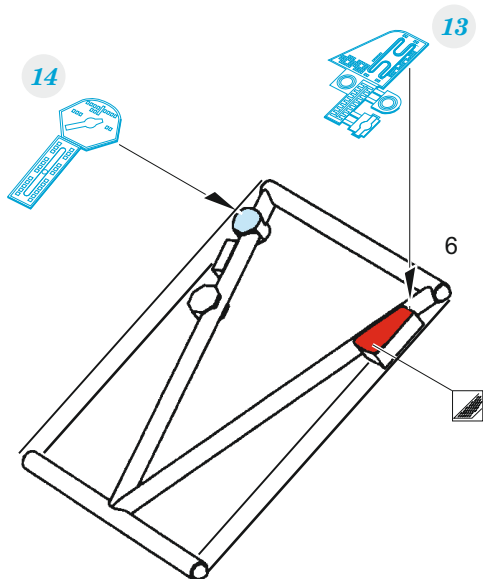

Hurricane Mk.IIc

eduard

SS 708

1/72

detail set for 1/72 ARMA HOBBY kit • sada detailů pro stavebnici 1/72 ARMA HOBBY

film

□ □ □ □ □

SS 708 + 73 708
Hurricane Mk.IIc

- APPLY EXPRESS MASK AND PAINT BEFORE GLUING
POUŽIT EXPRESS MASK NABARVIT PŘED SLEPENÍM
- SYMMETRICAL ASSEMBLY
SYMETRICKÁ MONTÁŽ
- REMOVE
ODSTRANIT
- GRIND
OBROUSIT
- DRILL HOLE
VRTAT OTVOR
- COLORED ETCHED PARTS
LEPTANÉ BAREVNÉ DÍLY
- ETCHED PARTS
LEPTANÉ NEBAREVNÉ DÍLY
- ORIGINAL KIT PARTS
PŮVODNÍ DÍLY STAVEBNICE
- BEND
OHNOUT
- OPTION
VOLBA
- REPLACE
NAHRADIT

ORIGINAL KIT PARTS PŮVODNÍ DÍLY STAVEBNICE PHOTO-ETCHED PARTS LEPTANÉ DÍLY PARTS TO BE REMOVED DÍLY K ODSTRANĚNÍ FILL TMELIT

Related products: 72 701 Hurricane Mk.IIc landing flaps 1/72