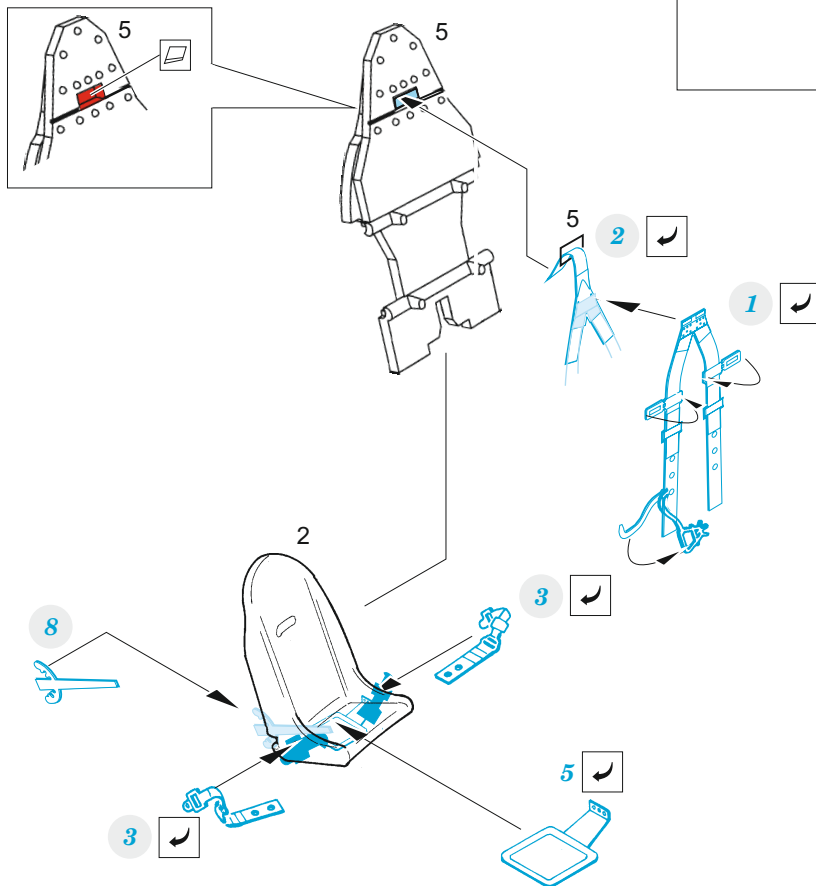

Hurricane Mk.IIc

eduard

SS 708

1/72

detail set for 1/72 ARMA HOBBY kit • sada detailů pro stavebnici 1/72 ARMA HOBBY

film

□ □ □ □ □

SS 708 + 73 708
Hurricane Mk.IIc

- APPLY EXPRESS MASK AND PAINT BEFORE GLUING
POUŽIT EXPRESS MASK NABARVIT PŘED SLEPENÍM
- SYMMETRICAL ASSEMBLY
SYMETRICKÁ MONTÁŽ
- REMOVE
ODSTRANIT
- GRIND
OBROUSIT
- DRILL HOLE
VRTAT OTVOR
- COLORED ETCHED PARTS
LEPTANÉ BAREVNÉ DÍLY
- ETCHED PARTS
LEPTANÉ NEBAREVNÉ DÍLY
- ORIGINAL KIT PARTS
PŮVODNÍ DÍLY STAVEBNICE
- BEND
OHNOUT
- OPTION
VOLBA
- REPLACE
NAHRADIT

ORIGINAL KIT PARTS PŮVODNÍ DÍLY STAVEBNICE PHOTO-ETCHED PARTS LEPTANÉ DÍLY PARTS TO BE REMOVED DÍLY K ODSTRANĚNÍ FILL TMELIT

Related products: 72 701 Hurricane Mk.IIc landing flaps 1/72