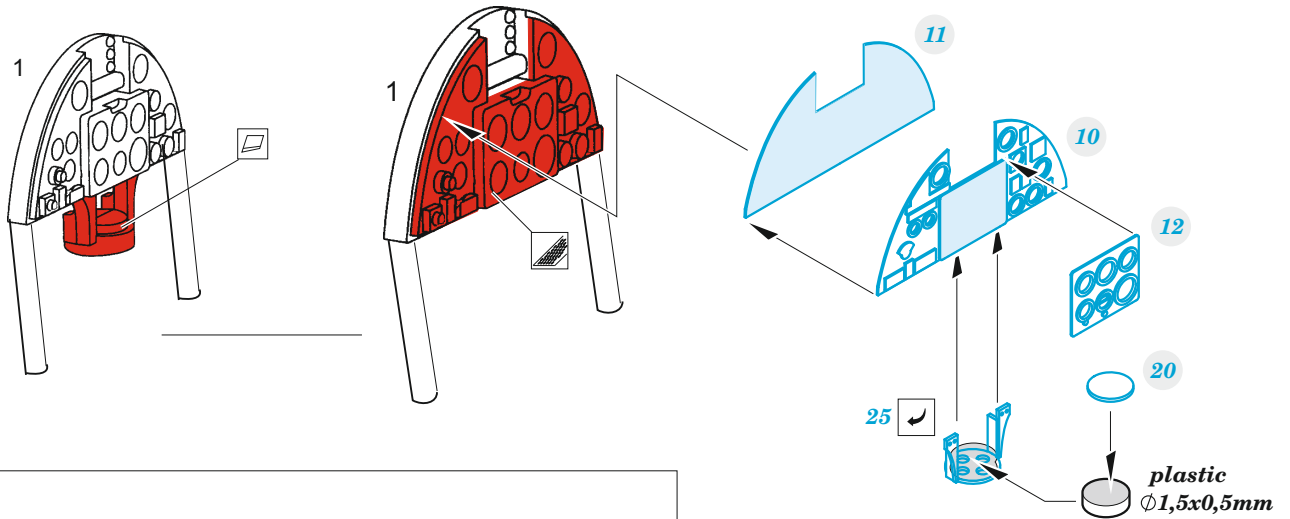

Hurricane Mk.IIc

eduard

SS 708

1/72

detail set for 1/72 ARMA HOBBY kit • sada detailů pro stavebnici 1/72 ARMA HOBBY

film

□ □ □ □ □

SS 708 + 73 708
Hurricane Mk.IIc

- APPLY EXPRESS MASK AND PAINT BEFORE GLUING
POUŽIT EXPRESS MASK NABARVIT PŘED SLEPENÍM
- SYMMETRICAL ASSEMBLY
SYMETRICKÁ MONTÁŽ
- REMOVE
ODSTRANIT
- GRIND
OBROUSIT
- DRILL HOLE
VRTAT OTVOR
- COLORED ETCHED PARTS
LEPTANÉ BAREVNÉ DÍLY
- ETCHED PARTS
LEPTANÉ NEBAREVNÉ DÍLY
- ORIGINAL KIT PARTS
PŮVODNÍ DÍLY STAVEBNICE
- BEND
OHNOUT
- OPTION
VOLBA
- REPLACE
NAHRADIT

ORIGINAL KIT PARTS PŮVODNÍ DÍLY STAVEBNICE PHOTO-ETCHED PARTS LEPTANÉ DÍLY PARTS TO BE REMOVED DÍLY K ODSTRANĚNÍ FILL TMELIT

Related products: 72 701 Hurricane Mk.IIc landing flaps 1/72