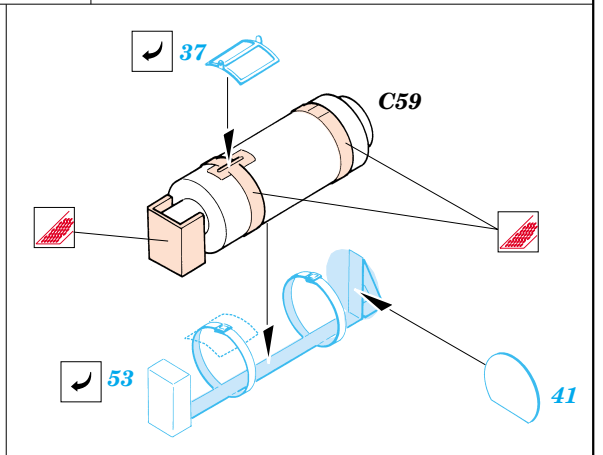

# Pz.IV Ausf.D

eduard

35 427

1/35 scale detail set for Tamiya 35 096 kit • sada detailů pro model 1/35 Tamiya 35 096

-  SYMETRICAL ASSEMBLY  
SYMETRICKÁ MONTÁ
-  REMOVE  
ODSTRANIT
-  BEND  
OHNOUT
-  REPLACE  
NAHRADIT
-  GRIND  
OBROUSIT
-  OPTION  
VOLBA

Mask

-  ORIGINAL KIT PARTS  
PŮVODNÍ DÍLY STAVEBNICE
-  PHOTO-ETCHED PARTS  
LEPTANÉ DÍLY
-  PARTS TO BE REMOVED  
DÍLY K ODSTRANĚNÍ
-  FILL  
TMELIT

Do Not Use Kit Parts D10, D11, D14, D23, D25, D26, D27