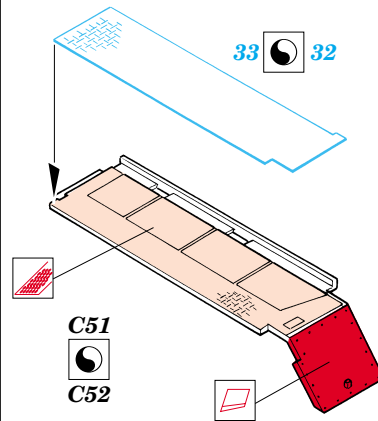

# Pz.IV Ausf.D

eduard

35 427

1/35 scale detail set for Tamiya 35 096 kit • sada detailů pro model 1/35 Tamiya 35 096

-  SYMETRICAL ASSEMBLY  
SYMETRICKÁ MONTÁ
-  REMOVE  
ODSTRANIT
-  BEND  
OHNOUT
-  REPLACE  
NAHRADIT
-  GRIND  
OBROUSIT
-  OPTION  
VOLBA

Mask

-  ORIGINAL KIT PARTS  
PŮVODNÍ DÍLY STAVEBNICE
-  PHOTO-ETCHED PARTS  
LEPTANÉ DÍLY
-  PARTS TO BE REMOVED  
DÍLY K ODSTRANĚNÍ
-  FILL  
TMELIT

Do Not Use Kit Parts D10, D11, D14, D23, D25, D26, D27