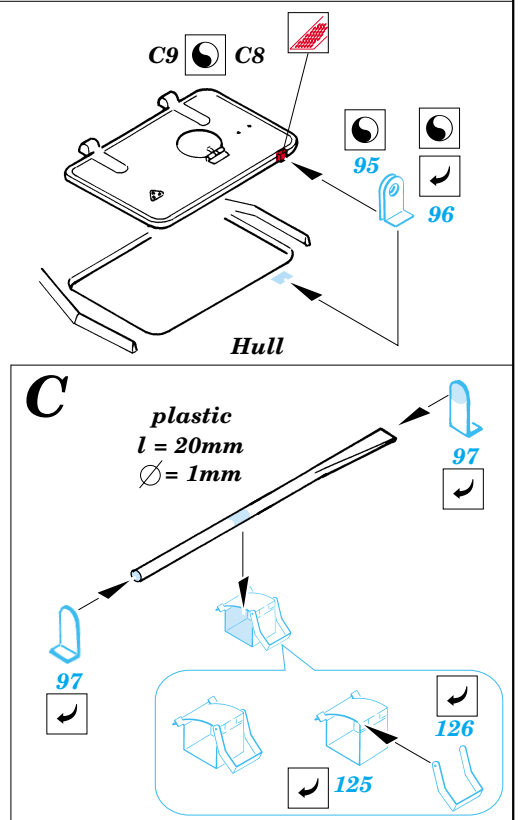

# Pz.IV Ausf.D

eduard

35 427

1/35 scale detail set for Tamiya 35 096 kit • sada detailů pro model 1/35 Tamiya 35 096

-  SYMETRICAL ASSEMBLY  
SYMETRICKÁ MONTÁ
-  REMOVE  
ODSTRANIT
-  BEND  
OHNOUT
-  REPLACE  
NAHRADIT
-  GRIND  
OBROUSIT
-  OPTION  
VOLBA

Mask

-  ORIGINAL KIT PARTS  
PŮVODNÍ DÍLY STAVEBNICE
-  PHOTO-ETCHED PARTS  
LEPTANÉ DÍLY
-  PARTS TO BE REMOVED  
DÍLY K ODSTRANĚNÍ
-  FILL  
TMELIT

Do Not Use Kit Parts D10, D11, D14, D23, D25, D26, D27