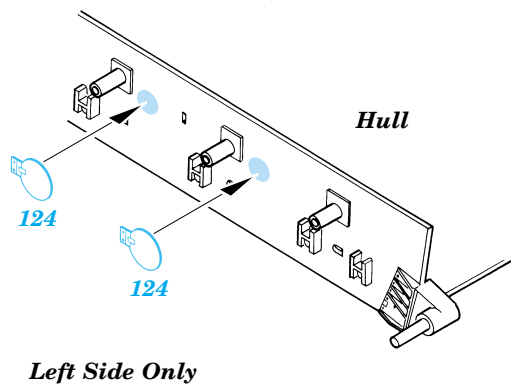

# Pz.IV Ausf.D

eduard

35 427

1/35 scale detail set for Tamiya 35 096 kit • sada detailů pro model 1/35 Tamiya 35 096

-  SYMETRICAL ASSEMBLY  
SYMETRICKÁ MONTÁ
-  REMOVE  
ODSTRANIT
-  BEND  
OHNOUT
-  REPLACE  
NAHRADIT
-  GRIND  
OBROUSIT
-  OPTION  
VOLBA

Mask

-  ORIGINAL KIT PARTS  
PŮVODNÍ DÍLY STAVEBNICE
-  PHOTO-ETCHED PARTS  
LEPTANÉ DÍLY
-  PARTS TO BE REMOVED  
DÍLY K ODSTRANĚNÍ
-  FILL  
TMELIT

Do Not Use Kit Parts D10, D11, D14, D23, D25, D26, D27