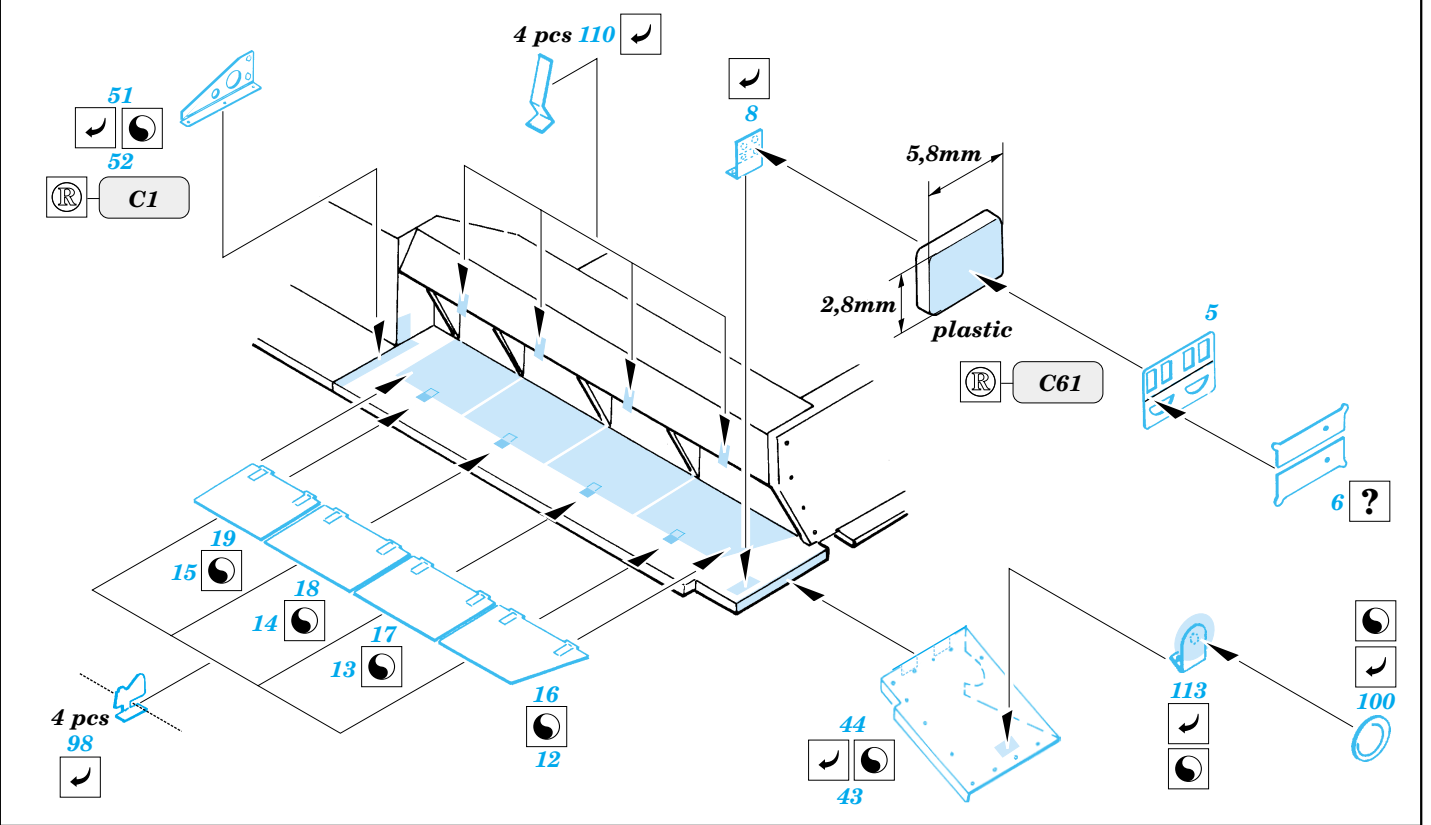

# Pz.IV Ausf.D

eduard

35 427

1/35 scale detail set for Tamiya 35 096 kit • sada detailů pro model 1/35 Tamiya 35 096

-  SYMETRICAL ASSEMBLY  
SYMETRICKÁ MONTÁ
-  REMOVE  
ODSTRANIT
-  BEND  
OHNOUT
-  REPLACE  
NAHRADIT
-  GRIND  
OBROUSIT
-  OPTION  
VOLBA

Mask

-  ORIGINAL KIT PARTS  
PŮVODNÍ DÍLY STAVEBNICE
-  PHOTO-ETCHED PARTS  
LEPTANÉ DÍLY
-  PARTS TO BE REMOVED  
DÍLY K ODSTRANĚNÍ
-  FILL  
TMELIT

Do Not Use Kit Parts D10, D11, D14, D23, D25, D26, D27