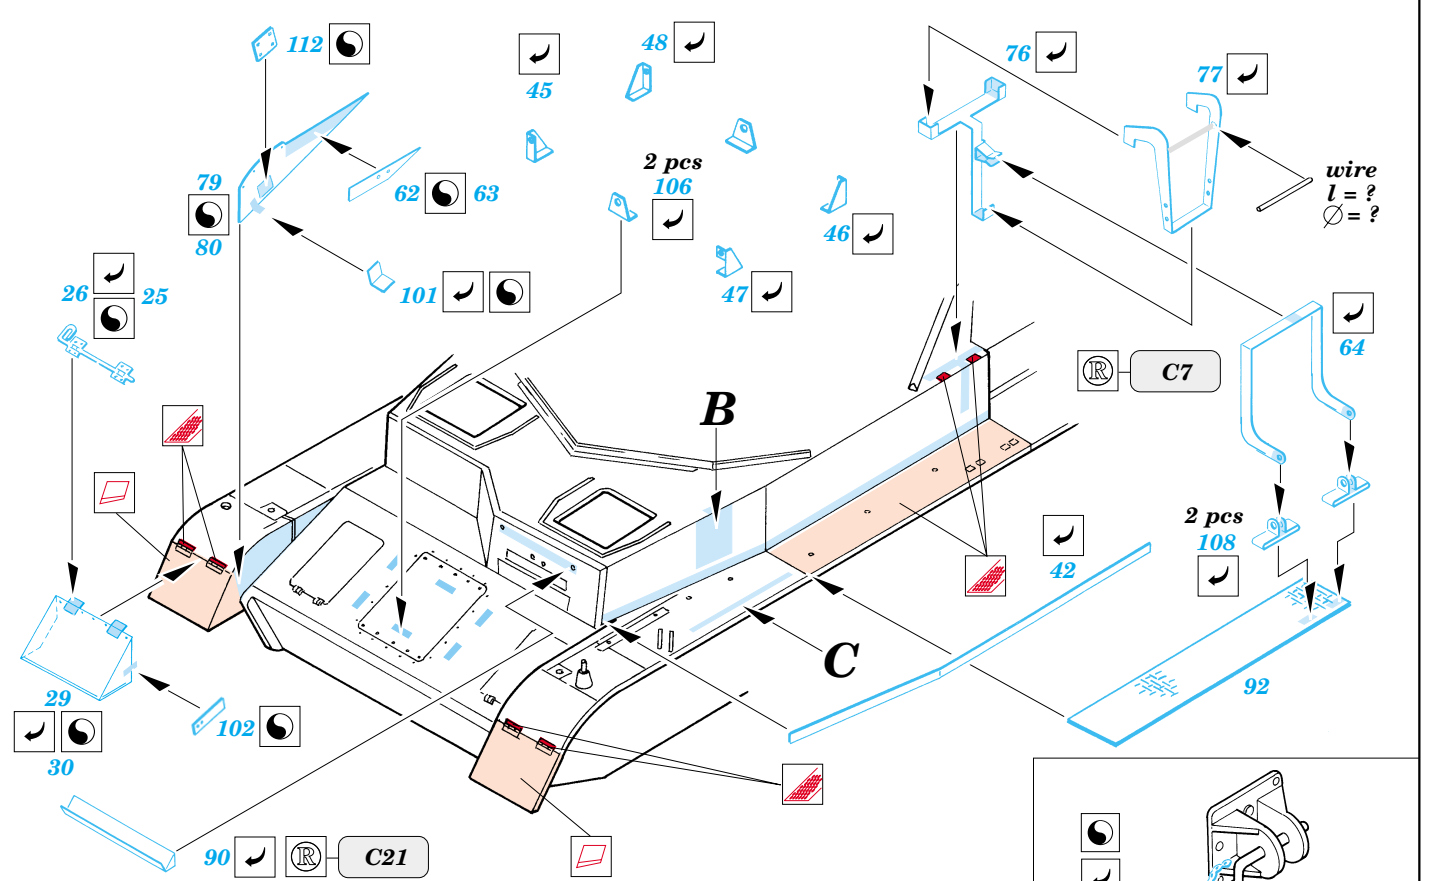

# Pz.IV Ausf.D

eduard

35 427

1/35 scale detail set for Tamiya 35 096 kit • sada detailů pro model 1/35 Tamiya 35 096

-  SYMETRICAL ASSEMBLY  
SYMETRICKÁ MONTÁ
-  REMOVE  
ODSTRANIT
-  BEND  
OHNOUT
-  REPLACE  
NAHRADIT
-  GRIND  
OBROUSIT
-  OPTION  
VOLBA

Mask

-  ORIGINAL KIT PARTS  
PŮVODNÍ DÍLY STAVEBNICE
-  PHOTO-ETCHED PARTS  
LEPTANÉ DÍLY
-  PARTS TO BE REMOVED  
DÍLY K ODSTRANĚNÍ
-  FILL  
TMELIT

Do Not Use Kit Parts D10, D11, D14, D23, D25, D26, D27