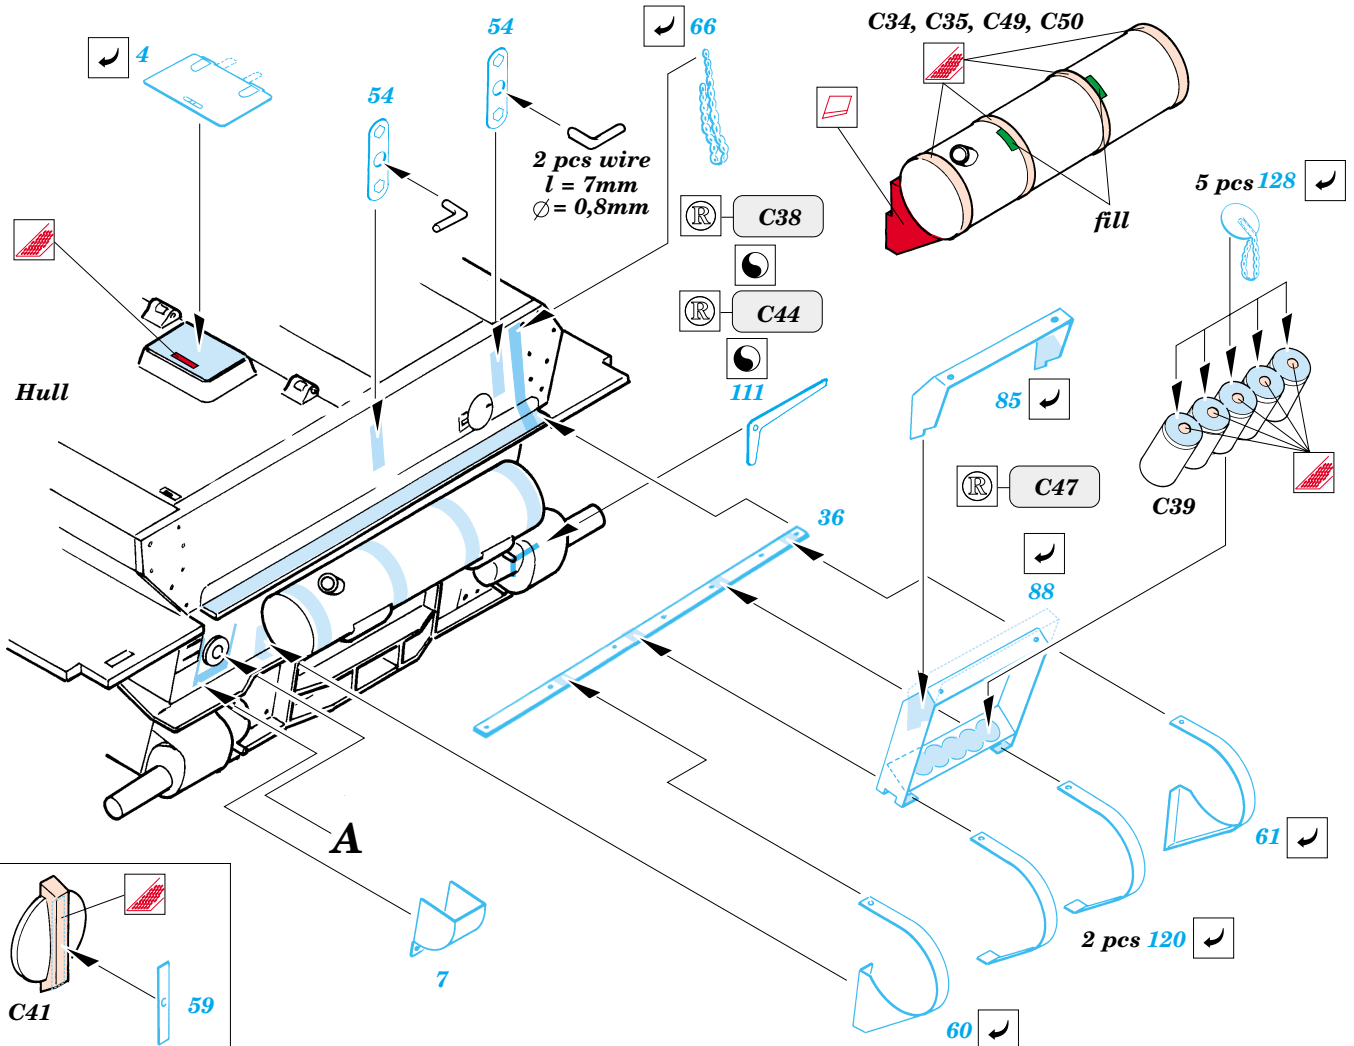

# Pz.IV Ausf.D

eduard

35 427

1/35 scale detail set for Tamiya 35 096 kit • sada detailů pro model 1/35 Tamiya 35 096

-  SYMETRICAL ASSEMBLY  
SYMETRICKÁ MONTÁ
-  REMOVE  
ODSTRANIT
-  BEND  
OHNOUT
-  REPLACE  
NAHRADIT
-  GRIND  
OBROUSIT
-  OPTION  
VOLBA

Mask

-  ORIGINAL KIT PARTS  
PŮVODNÍ DÍLY STAVEBNICE
-  PHOTO-ETCHED PARTS  
LEPTANÉ DÍLY
-  PARTS TO BE REMOVED  
DÍLY K ODSTRANĚNÍ
-  FILL  
TMELIT

Do Not Use Kit Parts D10, D11, D14, D23, D25, D26, D27