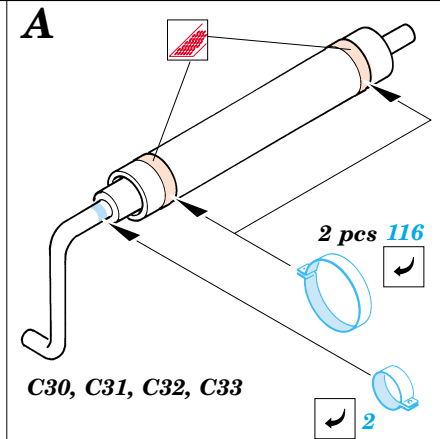

# Pz.IV Ausf.D

eduard

35 427

1/35 scale detail set for Tamiya 35 096 kit • sada detailů pro model 1/35 Tamiya 35 096

-  SYMETRICAL ASSEMBLY  
SYMETRICKÁ MONTÁ
-  REMOVE  
ODSTRANIT
-  BEND  
OHNOUT
-  REPLACE  
NAHRADIT
-  GRIND  
OBROUSIT
-  OPTION  
VOLBA

Mask

-  ORIGINAL KIT PARTS  
PŮVODNÍ DÍLY STAVEBNICE
-  PHOTO-ETCHED PARTS  
LEPTANÉ DÍLY
-  PARTS TO BE REMOVED  
DÍLY K ODSTRANĚNÍ
-  FILL  
TMELIT

Do Not Use Kit Parts D10, D11, D14, D23, D25, D26, D27