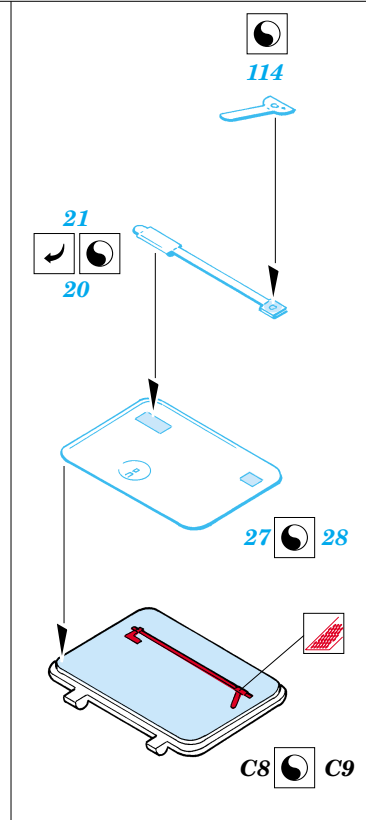

# Pz.IV Ausf.D

eduard

35 427

1/35 scale detail set for Tamiya 35 096 kit • sada detailů pro model 1/35 Tamiya 35 096

-  SYMETRICAL ASSEMBLY  
SYMETRICKÁ MONTÁ
-  REMOVE  
ODSTRANIT
-  BEND  
OHNOUT
-  REPLACE  
NAHRADIT
-  GRIND  
OBROUSIT
-  OPTION  
VOLBA

Mask

-  ORIGINAL KIT PARTS  
PŮVODNÍ DÍLY STAVEBNICE
-  PHOTO-ETCHED PARTS  
LEPTANÉ DÍLY
-  PARTS TO BE REMOVED  
DÍLY K ODSTRANĚNÍ
-  FILL  
TMELIT

Do Not Use Kit Parts D10, D11, D14, D23, D25, D26, D27