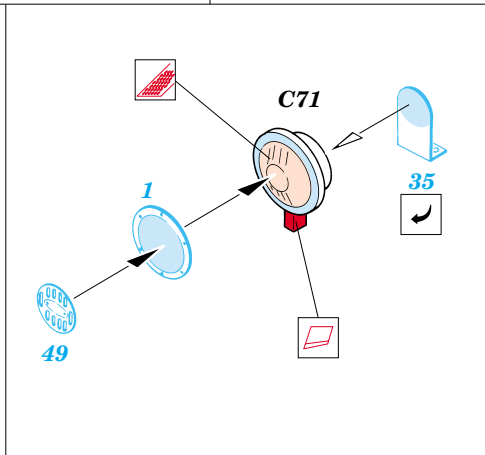

# Pz.IV Ausf.D

eduard

35 427

1/35 scale detail set for Tamiya 35 096 kit • sada detailů pro model 1/35 Tamiya 35 096

-  SYMETRICAL ASSEMBLY  
SYMETRICKÁ MONTÁ
-  REMOVE  
ODSTRANIT
-  BEND  
OHNOUT
-  REPLACE  
NAHRADIT
-  GRIND  
OBROUSIT
-  OPTION  
VOLBA

Mask

-  ORIGINAL KIT PARTS  
PŮVODNÍ DÍLY STAVEBNICE
-  PHOTO-ETCHED PARTS  
LEPTANÉ DÍLY
-  PARTS TO BE REMOVED  
DÍLY K ODSTRANĚNÍ
-  FILL  
TMELIT

Do Not Use Kit Parts D10, D11, D14, D23, D25, D26, D27