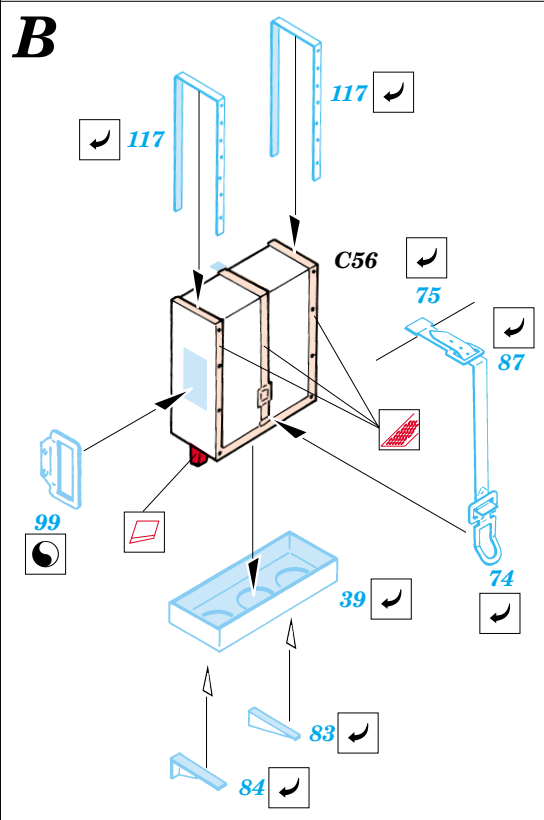

# Pz.IV Ausf.D

eduard

35 427

1/35 scale detail set for Tamiya 35 096 kit • sada detailů pro model 1/35 Tamiya 35 096

-  SYMETRICAL ASSEMBLY  
SYMETRICKÁ MONTÁ
-  REMOVE  
ODSTRANIT
-  BEND  
OHNOUT
-  REPLACE  
NAHRADIT
-  GRIND  
OBROUSIT
-  OPTION  
VOLBA

Mask

-  ORIGINAL KIT PARTS  
PŮVODNÍ DÍLY STAVEBNICE
-  PHOTO-ETCHED PARTS  
LEPTANÉ DÍLY
-  PARTS TO BE REMOVED  
DÍLY K ODSTRANĚNÍ
-  FILL  
TMELIT

Do Not Use Kit Parts D10, D11, D14, D23, D25, D26, D27