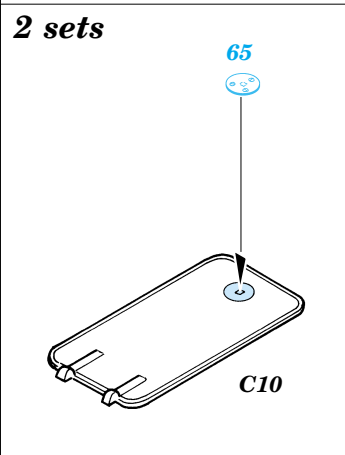

# Pz.IV Ausf.D

eduard

35 427

1/35 scale detail set for Tamiya 35 096 kit • sada detailů pro model 1/35 Tamiya 35 096

-  SYMETRICAL ASSEMBLY  
SYMETRICKÁ MONTÁ
-  REMOVE  
ODSTRANIT
-  BEND  
OHNOUT
-  REPLACE  
NAHRADIT
-  GRIND  
OBROUSIT
-  OPTION  
VOLBA

Mask

-  ORIGINAL KIT PARTS  
PŮVODNÍ DÍLY STAVEBNICE
-  PHOTO-ETCHED PARTS  
LEPTANÉ DÍLY
-  PARTS TO BE REMOVED  
DÍLY K ODSTRANĚNÍ
-  FILL  
TMELIT

Do Not Use Kit Parts D10, D11, D14, D23, D25, D26, D27