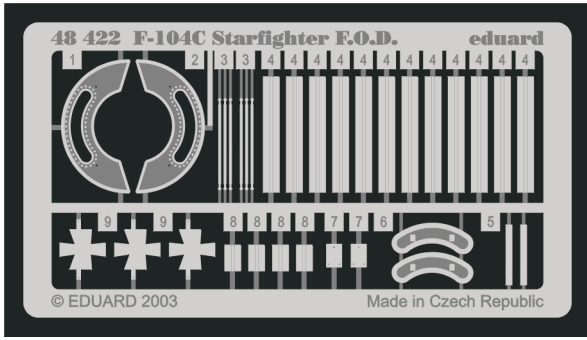

F-104 C/G Starfighter F.O.D.

eduard

48 422

1/48 scale detail set for Hasegawa kit • sada detailů pro model 1/48 Hasegawa

- APPLY EXPRESS MASK AND PAINT BEFORE GLUING
POUŤ IT EXPRESS MASK NABARVIT PŘED SLEPENÍM
- SYMMETRICAL ASSEMBLY
SYMETRICKÁ MONTÁŽ
- REMOVE
ODSTRANIT
- GRIND
OBROUSIT
- DRILL HOLE
VRTAT OTVOR
- BEND
OHNOUT
- OPTION
VOLBA
- REPLACE
NAHRADIT