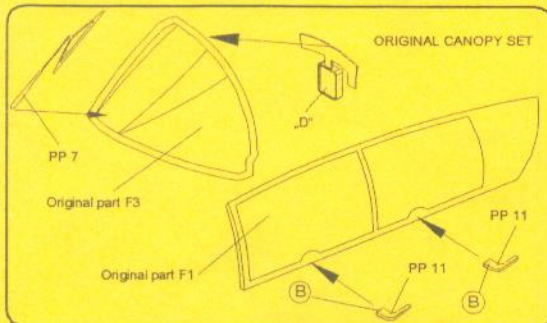

Detailní doplňková sada
Detail complementary set

No 7025

1/72

OV-10A BRONCO

Interior set for Academy