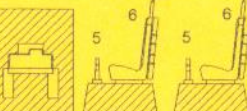

7025

OV-10A BRONCO

1/72

Interior set for Academy

Photo-Etched parts **PP**

Clear parts canopy **CPC**

2 Polyuretan parts **PUR**

3 K lepení použít kyanoakrylátové lepidlo !