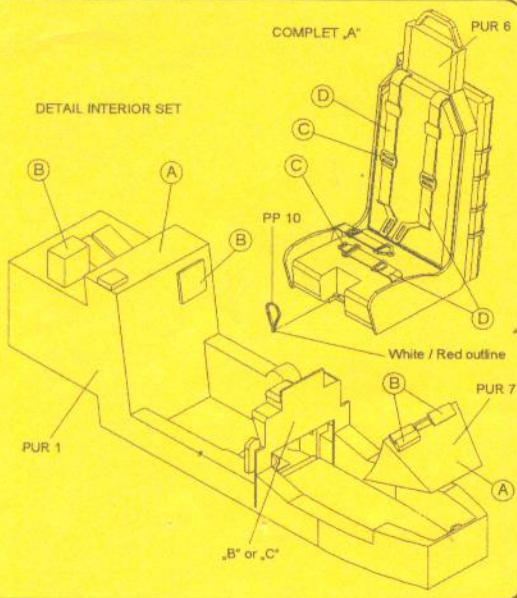

Film

K lepení použít kyanoakrylátové lepidlo ! Use cyanoacrylate adhesive !

DETAIL INTERIOR SET