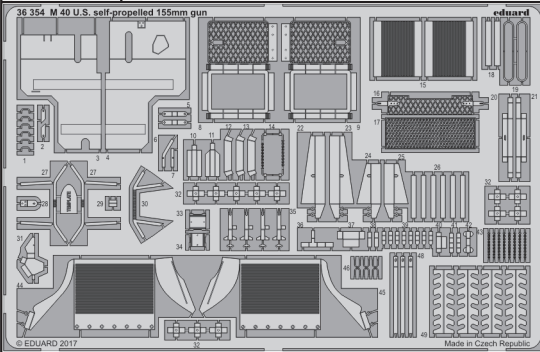

M 40 U.S. self-propelled 155mm gun

eduard

detail set for 1/35 TAMIYA No. 35351 kit • sada detailů pro stavebnici 1/35 TAMIYA No. 35351

36 354

- APPLY EXPRESS MASK AND PAINT BEFORE GLUING
POUŽIT EXPRESS MASK NABARVIT PŘED SLEPENÍM
- SYMETRICAL ASSEMBLY
SYMETRICKÁ MONTÁŽ
- REMOVE
ODSTRANIT
- GRIND
OBROUSIT
- DRILL HOLE
VRTAT OTVOR
- BEND
OHNOUT
- OPTION
VOLBA
- REPLACE
NAHRADIT
- COLORED ETCHED PARTS
LEPTANÉ BAREVNÉ DÍLY
- ETCHED PARTS
LEPTANÉ NEBAREVNÉ DÍLY
- ORIGINAL KIT PARTS
PŮVODNÍ DÍLY STAVEBNICE

ORIGINAL KIT PARTS
PŮVODNÍ DÍLY STAVEBNICE

PHOTO-ETCHED PARTS
LEPTANÉ DÍLY

PARTS TO BE REMOVED
DÍLY K ODSTRANĚNÍ

FILL
TMELIT