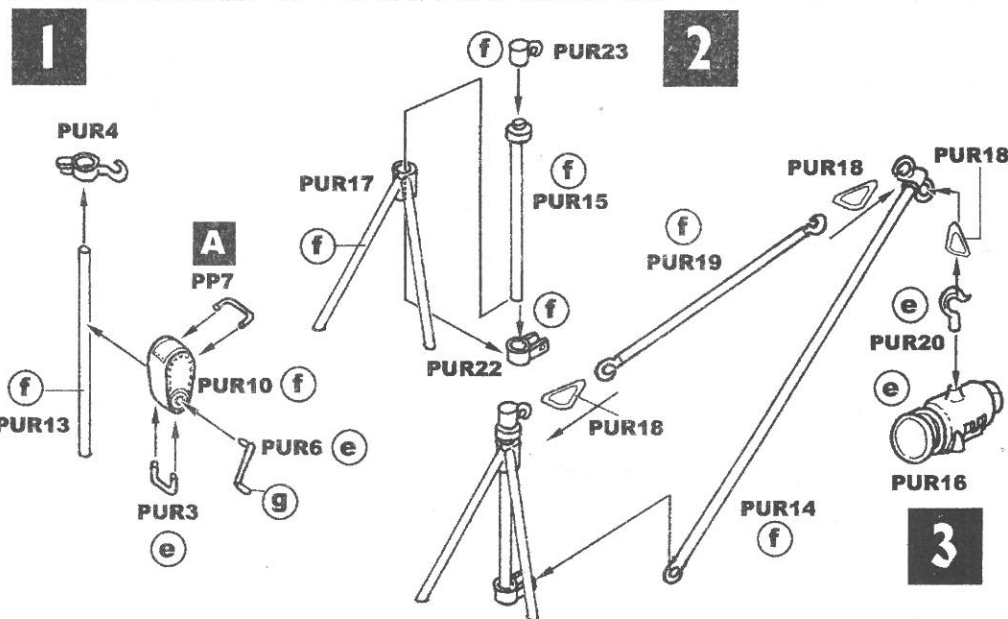

N72003
Motorová sekce
Engine section

Winch for loading torpedoes on sea
Nabíjení torpéd na moři

U-BOOT VII
Revell 1/72
05015

DETAILNÍ DOPLŇKOVÁ SADA
DETAIL COMPLEMENTARY SET

IP (injection parts) (2x)

PUR (polyurethan parts)

PP (photo-etched parts)

MP (metal parts)
(2x)

a	b	c	d	e	f	g	h	i
Bílá	Kovová	Světlé šedá	Červená	Černá	Šedá	Dřevo	Stříbrná	Litina
White	Gun Metal	Light Grey	Red	Black	Grey	Wood	Silver	Cast Iron

K lepení použít kyanoakrylátové lepidlo!