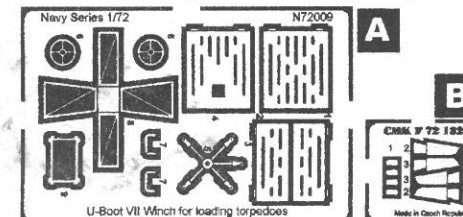

PP (photo-etched parts)