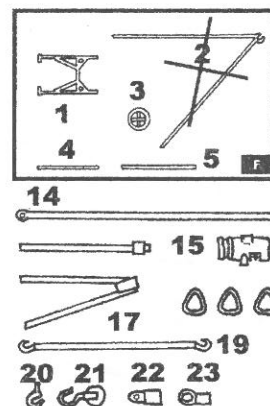

N72001
Velitelská sekce
Command section

N72002
Torpédová sekce
Torpedo section

- N72004 U-Boot VII Exterior set - part I - Turret
- N72005 U-Boot VII Officers' Ward rooms & Galley
- N72006 U-Boot VII Supplies loading on sea (food, boat, 1x torpedo)
- N72008 U-Boot VII Rear torpedoes' loading hatch
- N72009 U-Boot VII Winch for loading torpedoes

N72003
Motorová sekce
Engine section

Winch for loading torpedoes on sea
Nabíjení torpéd na moři

U-BOOT VII
Revell 1/72
05015

DETAILNÍ DOPLŇKOVÁ SADA
DETAIL COMPLEMENTARY SET

IP (injection parts) (2x)

PUR (polyurethan parts)

PP (photo-etched parts)

MP (metal parts)
(2x)

a	b	c	d	e	f	g	h	i
Bílá	Kovová	Světlé šedá	Červená	Černá	Šedá	Dřevo	Stříbrná	Litina
White	Gun Metal	Light Grey	Red	Black	Grey	Wood	Silver	Cast Iron

K lepení použít kyanoakrylátové lepidlo!