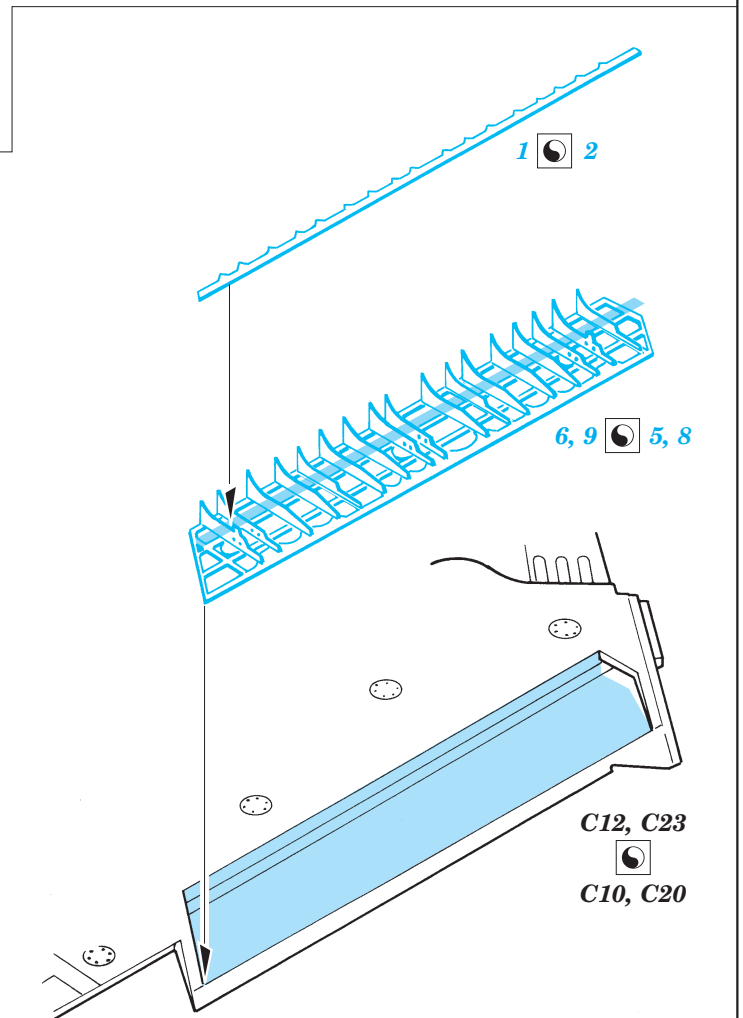

# MiG-15 Landing Flaps

1/48 scale detail set for Trumpeter bit • sada detailů pro model 1/48 Trumpeter

eduard

48 420

- ★ APPLY EXPRESS MASK AND PAINT BEFORE GLUING  
POUŤ IT EXPRESS MASK NABARVIT PŘED SLEPENÍM
- ☉ SYMETRICAL ASSEMBLY  
SYMETRICKÁ MONTÁŽ
- REMOVE  
ODSTRANIT
- ▨ GRIND  
OBROUSIT
- ⊥ DRILL HOLE  
VRTAT OTVOR
- ↪ BEND  
OHNOUT
- ⊕ OPTION  
VOLBA
- Ⓜ REPLACE  
NAHRADIT

ORIGINAL KIT PARTS  
PŮVODNÍ DÍLY STAVEBNICE
  PHOTO-ETCHED PARTS  
LEPTANÉ DÍLY
  PARTS TO BE REMOVED  
DÍLY K ODSTRANĚNÍ
  FILL  
TMELIT

References : Armada No.10 - MiG-15  
4+ Publication - MiG-15

**For futher detail sets look for eduard 48 417 for MiG-15bis and 48 418 for MiG-15UTI (not included in this set)**