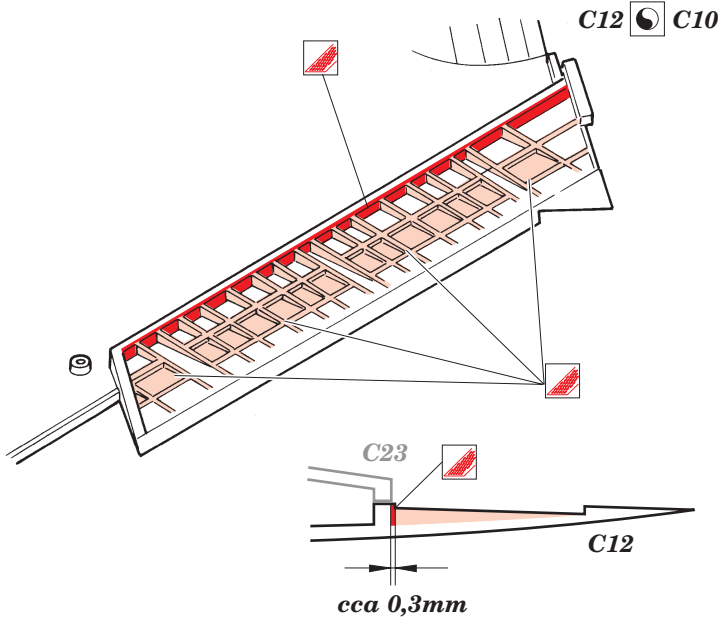

# MiG-15 Landing Flaps

1/48 scale detail set for Trumpeter bit • sada detailů pro model 1/48 Trumpeter

eduard

48 420

- ★ APPLY EXPRESS MASK AND PAINT BEFORE GLUING  
POUŤ IT EXPRESS MASK NABARVIT PŘED SLEPENÍM
- ☉ SYMETRICAL ASSEMBLY  
SYMETRICKÁ MONTÁŽ
- REMOVE  
ODSTRANIT
- ▨ GRIND  
OBROUSIT
- ⊥ DRILL HOLE  
VRTAT OTVOR
- ↪ BEND  
OHNOUT
- ⊕ OPTION  
VOLBA
- Ⓜ REPLACE  
NAHRADIT

ORIGINAL KIT PARTS  
PŮVODNÍ DÍLY STAVEBNICE
  PHOTO-ETCHED PARTS  
LEPTANÉ DÍLY
  PARTS TO BE REMOVED  
DÍLY K ODSTRANĚNÍ
  FILL  
TMELIT

References : Armada No.10 - MiG-15  
4+ Publication - MiG-15

**For futher detail sets look for eduard 48 417 for MiG-15bis and 48 418 for MiG-15UTI (not included in this set)**