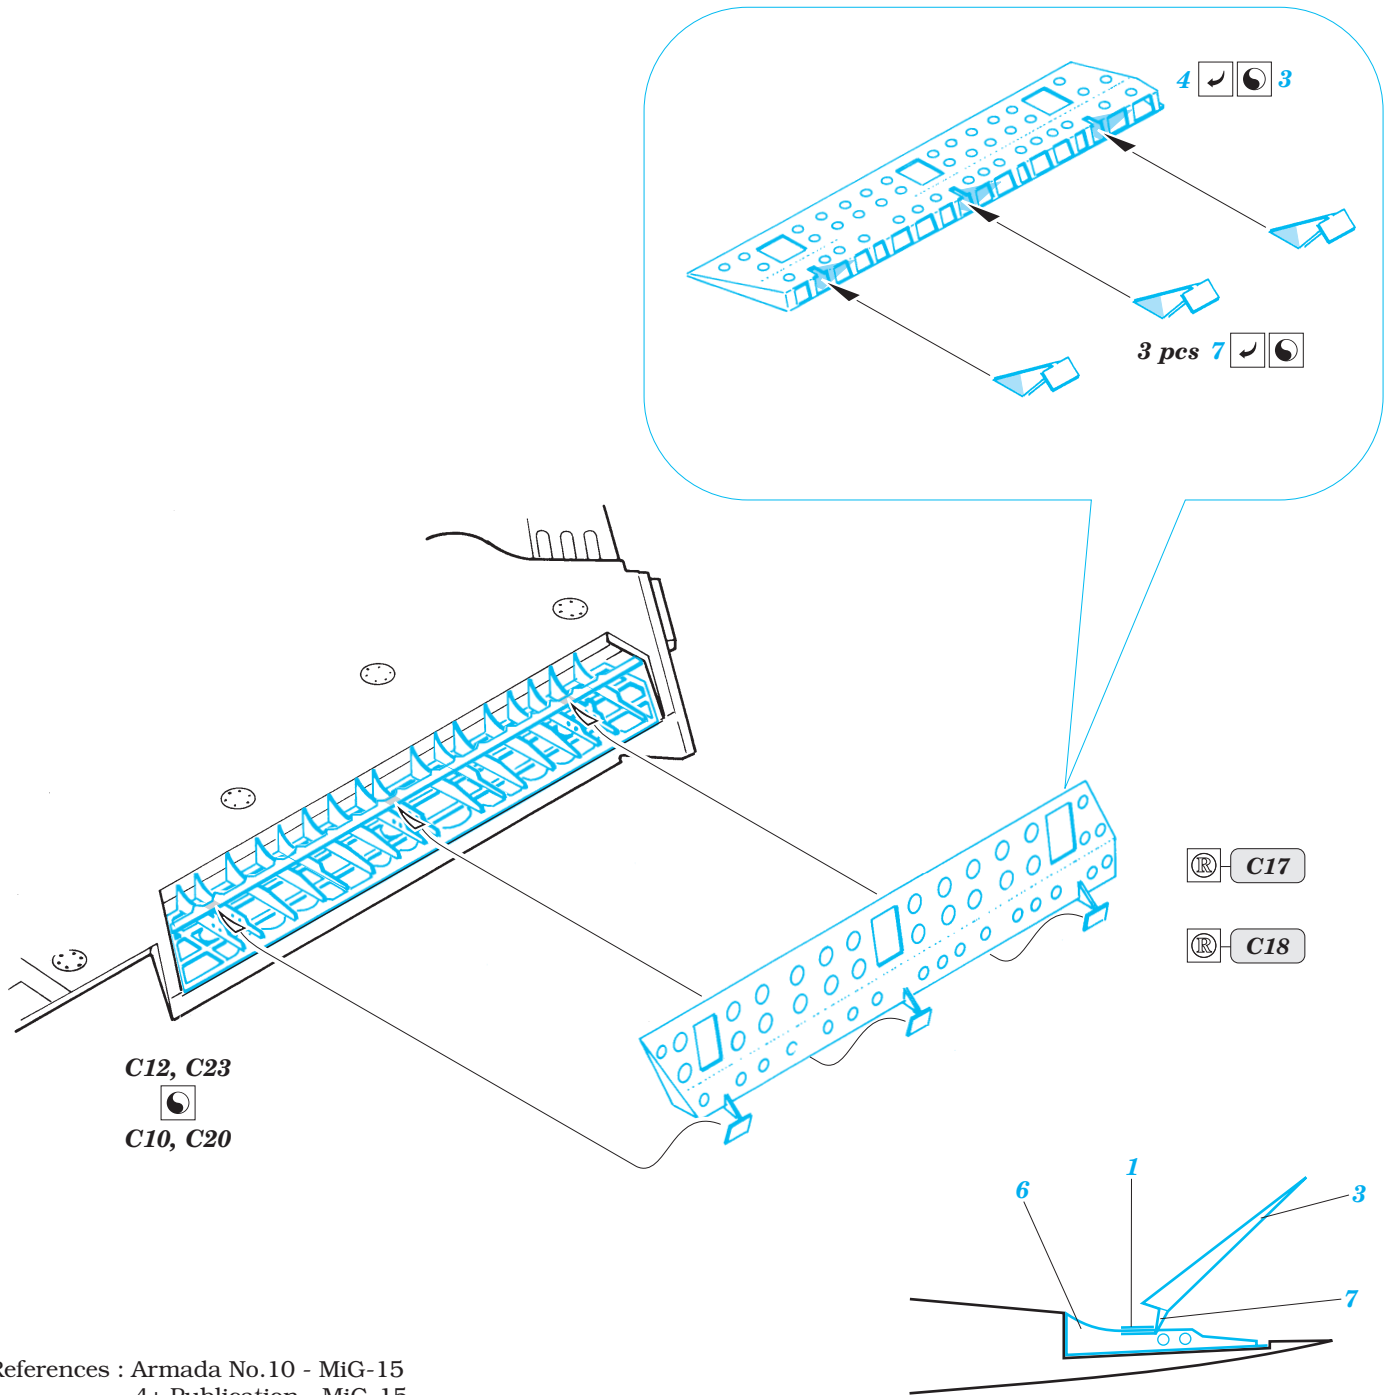

# MiG-15 Landing Flaps

1/48 scale detail set for Trumpeter bit • sada detailů pro model 1/48 Trumpeter

eduard

48 420

- ★ APPLY EXPRESS MASK AND PAINT BEFORE GLUING  
POUŤ IT EXPRESS MASK NABARVIT PŘED SLEPENÍM
- ☉ SYMETRICAL ASSEMBLY  
SYMETRICKÁ MONTÁŽ
- REMOVE  
ODSTRANIT
- ▨ GRIND  
OBROUSIT
- ⊥ DRILL HOLE  
VRTAT OTVOR
- ↪ BEND  
OHNOUT
- ⊕ OPTION  
VOLBA
- Ⓜ REPLACE  
NAHRADIT

ORIGINAL KIT PARTS  
PŮVODNÍ DÍLY STAVEBNICE
  PHOTO-ETCHED PARTS  
LEPTANÉ DÍLY
  PARTS TO BE REMOVED  
DÍLY K ODSTRANĚNÍ
  FILL  
TMELIT

References : Armada No.10 - MiG-15  
4+ Publication - MiG-15

**For futher detail sets look for eduard 48 417 for MiG-15bis and 48 418 for MiG-15UTI (not included in this set)**