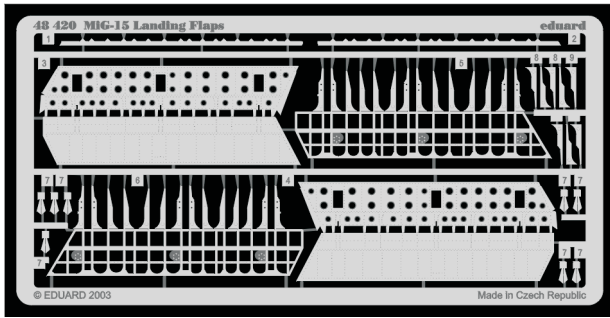

# MiG-15 Landing Flaps

1/48 scale detail set for Trumpeter bit • sada detailů pro model 1/48 Trumpeter

eduard

48 420

- ★ APPLY EXPRESS MASK AND PAINT BEFORE GLUING  
POUŤ IT EXPRESS MASK NABARVIT PŘED SLEPENÍM
- ☉ SYMETRICAL ASSEMBLY  
SYMETRICKÁ MONTÁŽ
- REMOVE  
ODSTRANIT
- ▨ GRIND  
OBROUSIT
- ⊥ DRILL HOLE  
VRTAT OTVOR
- ↪ BEND  
OHNOUT
- ⊕ OPTION  
VOLBA
- Ⓜ REPLACE  
NAHRADIT

ORIGINAL KIT PARTS  
PŮVODNÍ DÍLY STAVEBNICE
  PHOTO-ETCHED PARTS  
LEPTANÉ DÍLY
  PARTS TO BE REMOVED  
DÍLY K ODSTRANĚNÍ
  FILL  
TMELIT

References : Armada No.10 - MiG-15  
4+ Publication - MiG-15

**For futher detail sets look for eduard 48 417 for MiG-15bis and 48 418 for MiG-15UTI (not included in this set)**