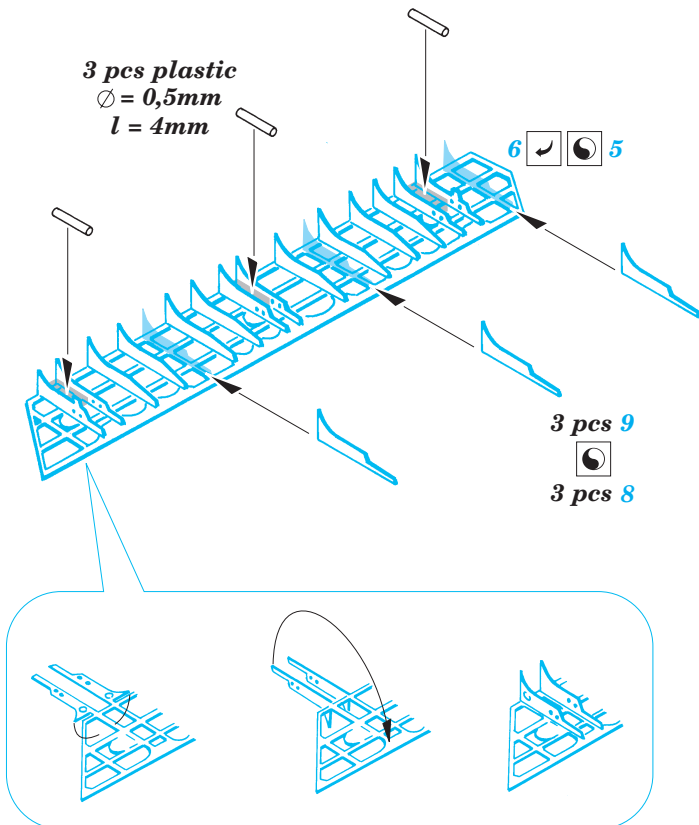

# MiG-15 Landing Flaps

1/48 scale detail set for Trumpeter bit • sada detailů pro model 1/48 Trumpeter

eduard

48 420

- ★ APPLY EXPRESS MASK AND PAINT BEFORE GLUING  
POUŤ IT EXPRESS MASK NABARVIT PŘED SLEPENÍM
- ☉ SYMETRICAL ASSEMBLY  
SYMETRICKÁ MONTÁŽ
- REMOVE  
ODSTRANIT
- ▨ GRIND  
OBROUSIT
- ⊥ DRILL HOLE  
VRTAT OTVOR
- ↪ BEND  
OHNOUT
- ⊕ OPTION  
VOLBA
- Ⓜ REPLACE  
NAHRADIT

ORIGINAL KIT PARTS  
PŮVODNÍ DÍLY STAVEBNICE
  PHOTO-ETCHED PARTS  
LEPTANÉ DÍLY
  PARTS TO BE REMOVED  
DÍLY K ODSTRANĚNÍ
  FILL  
TMELIT

References : Armada No.10 - MiG-15  
4+ Publication - MiG-15

**For futher detail sets look for eduard 48 417 for MiG-15bis and 48 418 for MiG-15UTI (not included in this set)**