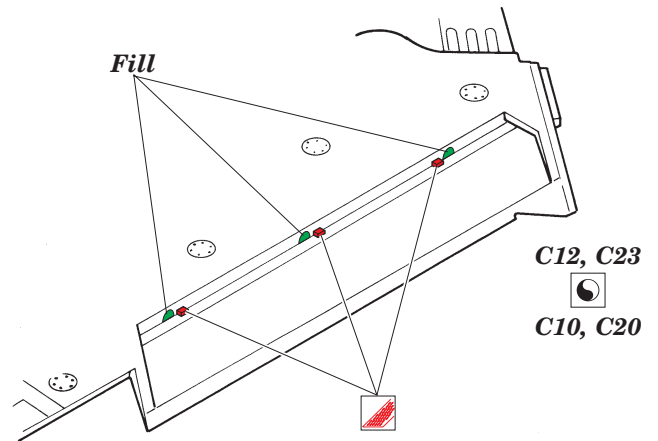

# MiG-15 Landing Flaps

1/48 scale detail set for Trumpeter bit • sada detailů pro model 1/48 Trumpeter

eduard

48 420

- ★ APPLY EXPRESS MASK AND PAINT BEFORE GLUING  
POUŤ IT EXPRESS MASK NABARVIT PŘED SLEPENÍM
- ☉ SYMETRICAL ASSEMBLY  
SYMETRICKÁ MONTÁŽ
- REMOVE  
ODSTRANIT
- ▨ GRIND  
OBROUSIT
- ⊥ DRILL HOLE  
VRTAT OTVOR
- ↪ BEND  
OHNOUT
- ⊕ OPTION  
VOLBA
- Ⓜ REPLACE  
NAHRADIT

ORIGINAL KIT PARTS  
PŮVODNÍ DÍLY STAVEBNICE
  PHOTO-ETCHED PARTS  
LEPTANÉ DÍLY
  PARTS TO BE REMOVED  
DÍLY K ODSTRANĚNÍ
  FILL  
TMELIT

References : Armada No.10 - MiG-15  
4+ Publication - MiG-15

**For futher detail sets look for eduard 48 417 for MiG-15bis and 48 418 for MiG-15UTI (not included in this set)**