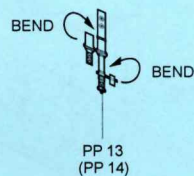

4366 1/48 Hawker Typhoon Mk.IB Car Door Cockpit Set

Recommended kit HASEGAWA

PHOTO-ETCHED METAL PARTS

RESIN PARTS

1

2

MIRROR ASSEMBLY
ZRCADLOVÁ MONTÁŽ

3

MIRROR ASSEMBLY
ZRCADLOVÁ MONTÁŽ

4

5

MODELCHOICE.NET
ORDER & BUY DIRECTLY FROM MANUFACTURERS

plusmodel

Calibra

AIRES
HOBBY MODELS

Warning: Thinning of the plastic parts and dry-fitting of the assembly needed!
Upozornění: Nutno zeslabit některé plastové díly stavebnice!
Před lepením zkontrolujte dopasování dílů!