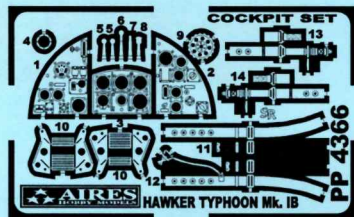

4366 1/48 Hawker Typhoon Mk.IB Car Door Cockpit Set

Recommended kit HASEGAWA

PHOTO-ETCHED METAL PARTS

RESIN PARTS

1

2

MIRROR ASSEMBLY
ZRCADLOVÁ MONTÁŽ

3

MIRROR ASSEMBLY
ZRCADLOVÁ MONTÁŽ

4

5

MODELCHOICE.NET
ORDER & BUY DIRECTLY FROM MANUFACTURERS

plusmodel

Calibra

AIRES
HOBBY MODELS

Warning: Thinning of the plastic parts and dry-fitting of the assembly needed!
Upozornění: Nutno zeslabit některé plastové díly stavebnice!
Před lepením zkontrolujte dopasování dílů!