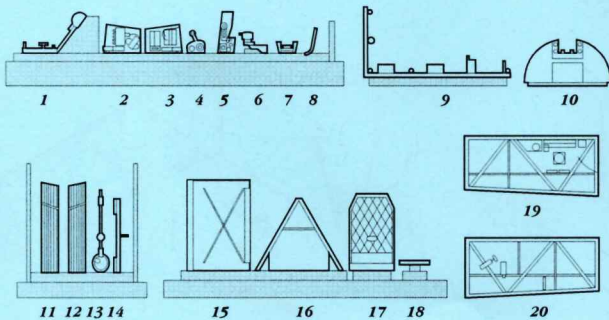

4366 1/48 Hawker Typhoon Mk.IB Car Door Cockpit Set

Recommended kit HASEGAWA

PHOTO-ETCHED METAL PARTS

RESIN PARTS

1

2

MIRROR ASSEMBLY
ZRCADLOVÁ MONTÁŽ

3

MIRROR ASSEMBLY
ZRCADLOVÁ MONTÁŽ

4

5

MODELCHOICE.NET
ORDER & BUY DIRECTLY FROM MANUFACTURERS

plusmodel

Calibra

AIRES
HOBBY MODELS

Warning: Thinning of the plastic parts and dry-fitting of the assembly needed!
Upozornění: Nutno zeslabit některé plastové díly stavebnice!
Před lepením zkontrolujte dopasování dílů!