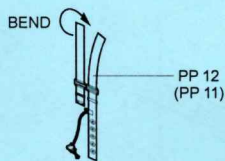

4366 1/48 Hawker Typhoon Mk.IB Car Door Cockpit Set

Recommended kit HASEGAWA

PHOTO-ETCHED METAL PARTS

RESIN PARTS

1

2

MIRROR ASSEMBLY
ZRCADLOVÁ MONTÁŽ

3

MIRROR ASSEMBLY
ZRCADLOVÁ MONTÁŽ

4

5

MODELCHOICE.NET
ORDER & BUY DIRECTLY FROM MANUFACTURERS

plusmodel

Calibra

AIRES
HOBBY MODELS

Warning: Thinning of the plastic parts and dry-fitting of the assembly needed!
Upozornění: Nutno zeslabit některé plastové díly stavebnice!
Před lepením zkontrolujte dopasování dílů!