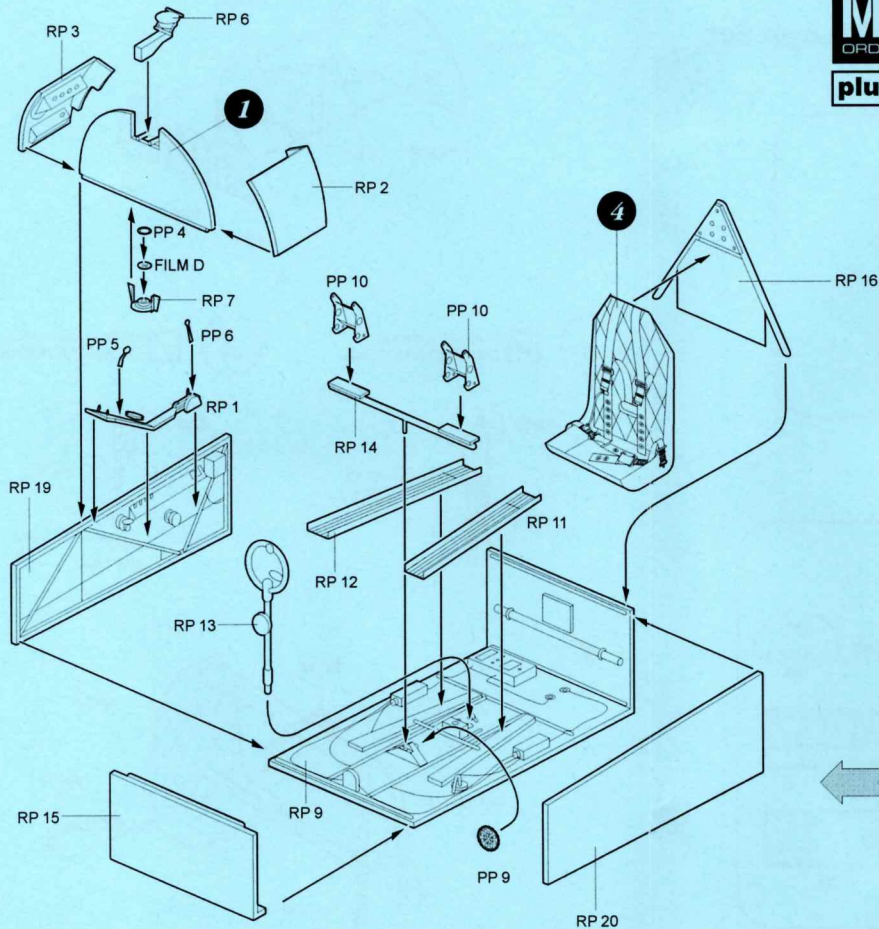

4366 1/48 Hawker Typhoon Mk.IB Car Door Cockpit Set

Recommended kit HASEGAWA

PHOTO-ETCHED METAL PARTS

RESIN PARTS

1

2

MIRROR ASSEMBLY
ZRCADLOVÁ MONTÁŽ

3

MIRROR ASSEMBLY
ZRCADLOVÁ MONTÁŽ

4

5

MODELCHOICE.NET
ORDER & BUY DIRECTLY FROM MANUFACTURERS

plusmodel

Calibra

AIRES
HOBBY MODELS

Warning: Thinning of the plastic parts and dry-fitting of the assembly needed!
Upozornění: Nutno zeslabit některé plastové díly stavebnice!
Před lepením zkontrolujte dopasování dílů!