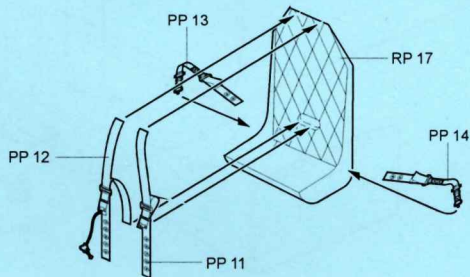

4366 1/48 Hawker Typhoon Mk.IB Car Door Cockpit Set

Recommended kit HASEGAWA

PHOTO-ETCHED METAL PARTS

RESIN PARTS

1

2

MIRROR ASSEMBLY
ZRCADLOVÁ MONTÁŽ

3

MIRROR ASSEMBLY
ZRCADLOVÁ MONTÁŽ

4

5

MODELCHOICE.NET
ORDER & BUY DIRECTLY FROM MANUFACTURERS

plusmodel

Calibra

AIRES
HOBBY MODELS

Warning: Thinning of the plastic parts and dry-fitting of the assembly needed!
Upozornění: Nutno zeslabit některé plastové díly stavebnice!
Před lepením zkontrolujte dopasování dílů!