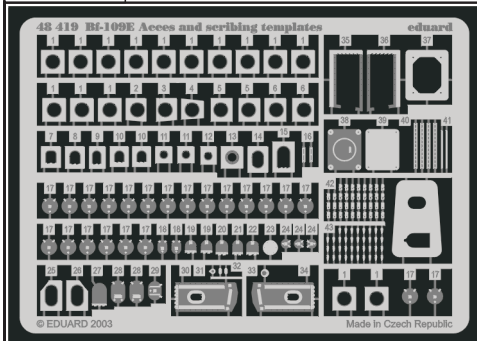

Bf-109E Access and scribing templates

eduard

48 419

1/48 scale detail set for Hasegawa • sada detailů pro model Hasegawa 1/48

- APPLY EXPRESS MASK AND PAINT BEFORE GLUING
POUŤT EXPRESS MASK NABARVIT PŘED SLEPENÍM
- SYMMETRICAL ASSEMBLY
SYMETRICKÁ MONTÁŽ
- REMOVE
ODSTRANIT
- GRIND
OBROUSIT
- DRILL HOLE
VRTAT OTVOR
- BEND
OHNOUT
- OPTION
VOLBA
- REPLACE
NAHRADIT

■ ORIGINAL KIT PARTS
PŮVODNÍ DÍLY STAVEBNICE
 ■ PHOTO-ETCHED PARTS
LEPTANÉ DÍLY
 ■ PARTS TO BE REMOVED
DÍLY K ODSTRANĚNÍ
 ■ FILL
TMĚLIT

A

0,2mm

scribing template

B

0,2mm

scribing tool

C

0,2mm