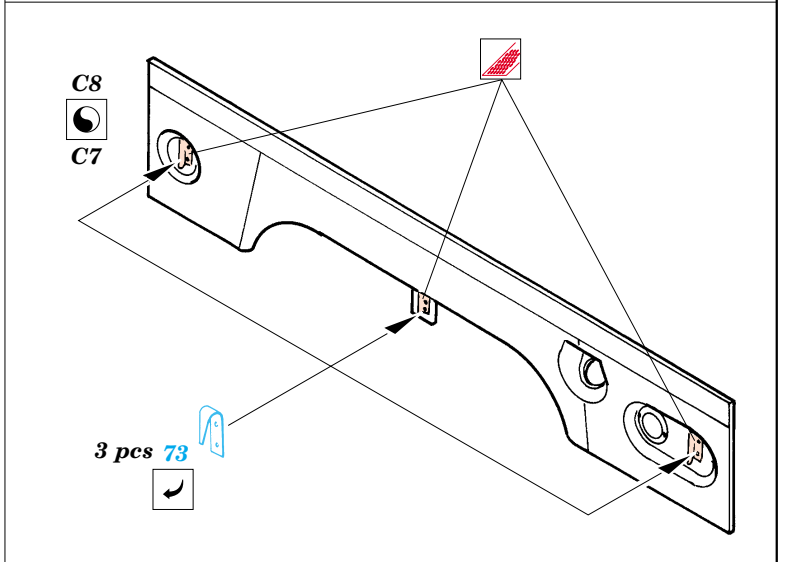

WC-63 Big Shot

1/35 scale detail set for Skybow 3504 kit • sada detailů pro model 1/35 Skybow 3504

eduard

35 423

35 423
WC-63
Big Shot

Print

Mask

- SYMMETRICAL ASSEMBLY
SYMETRICKÁ MONTÁŽ
- REMOVE
ODSTRANIT
- BEND
OHNOUT
- REPLACE
NAHRADIT
- GRIND
OBROUSIT
- OPTION
VOLBA

ORIGINAL KIT PARTS
PŮVODNÍ DÍLY STAVEBNICE

PHOTO-ETCHED PARTS
LEPTANÉ DÍLY

PARTS TO BE REMOVED
DÍLY K ODSTRANĚNÍ

References : Military Modelling - August 2000
Allied-Axis - Issue 2