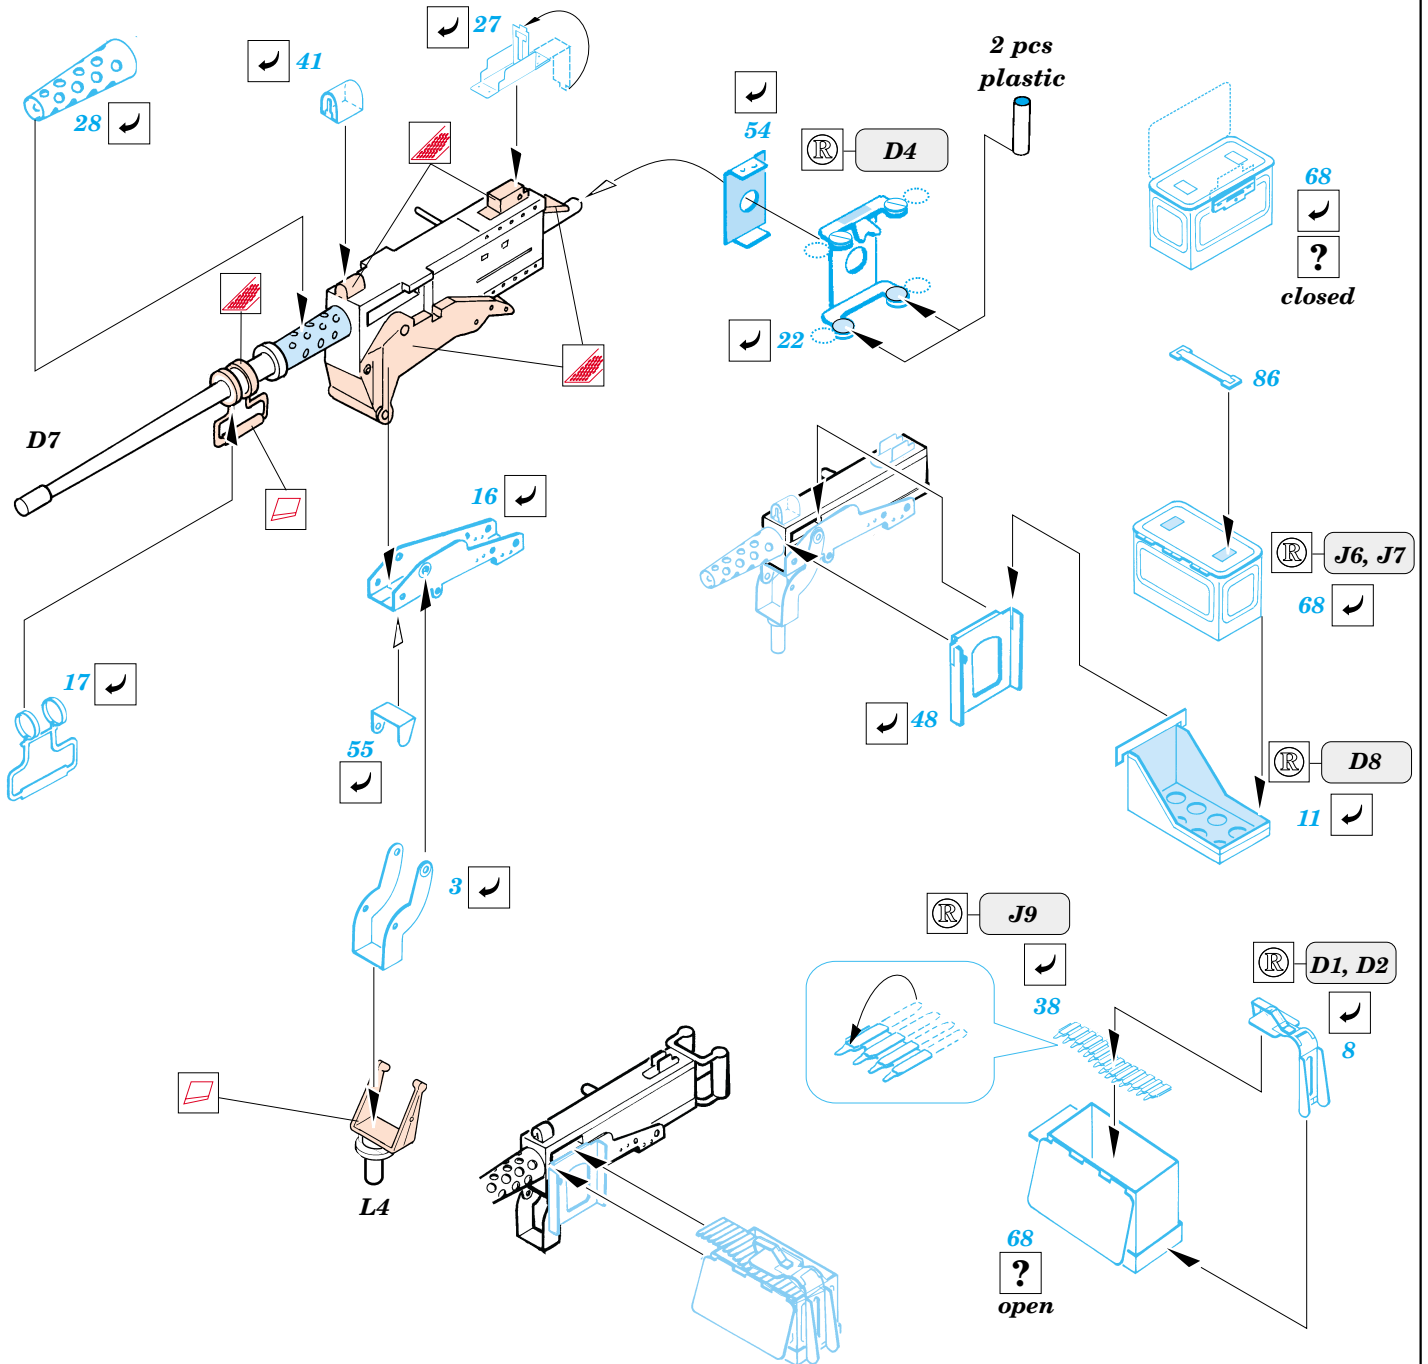

WC-63 Big Shot

1/35 scale detail set for Skybow 3504 kit • sada detailů pro model 1/35 Skybow 3504

eduard

35 423

35 423
WC-63
Big Shot

Print

Mask

- SYMMETRICAL ASSEMBLY
SYMETRICKÁ MONTÁŽ
- REMOVE
ODSTRANIT
- BEND
OHNOUT
- REPLACE
NAHRADIT
- GRIND
OBROUSIT
- OPTION
VOLBA

ORIGINAL KIT PARTS
PŮVODNÍ DÍLY STAVEBNICE

PHOTO-ETCHED PARTS
LEPTANÉ DÍLY

PARTS TO BE REMOVED
DÍLY K ODSTRANĚNÍ

References : Military Modelling - August 2000
Allied-Axis - Issue 2