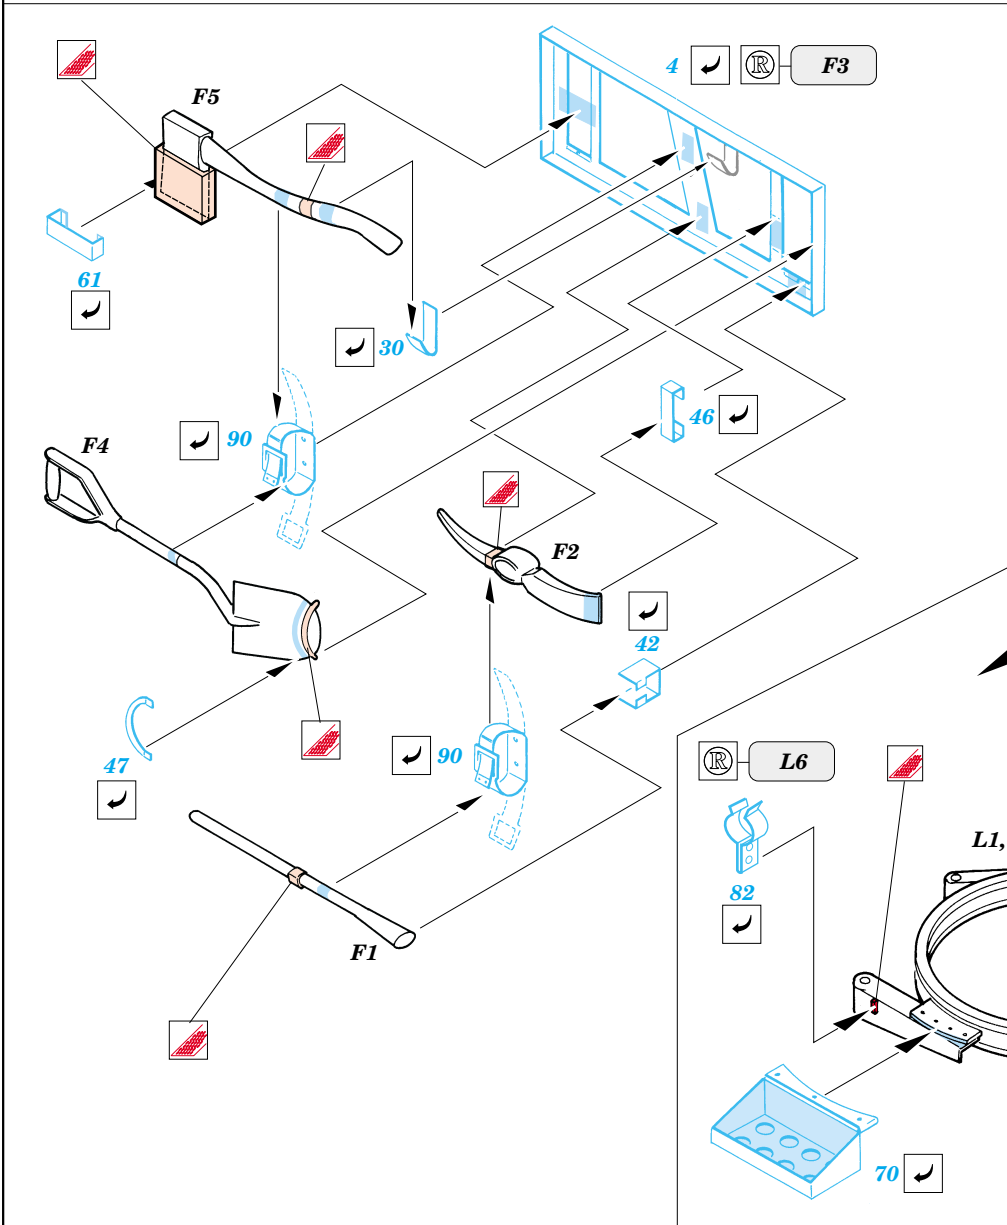

WC-63 Big Shot

1/35 scale detail set for Skybow 3504 kit • sada detailů pro model 1/35 Skybow 3504

eduard

35 423

35 423
WC-63
Big Shot

Print

Mask

- SYMMETRICAL ASSEMBLY
SYMETRICKÁ MONTÁŽ
- REMOVE
ODSTRANIT
- BEND
OHNOUT
- REPLACE
NAHRADIT
- GRIND
OBROUSIT
- OPTION
VOLBA

ORIGINAL KIT PARTS
PŮVODNÍ DÍLY STAVEBNICE

PHOTO-ETCHED PARTS
LEPTANÉ DÍLY

PARTS TO BE REMOVED
DÍLY K ODSTRANĚNÍ

References : Military Modelling - August 2000
Allied-Axis - Issue 2