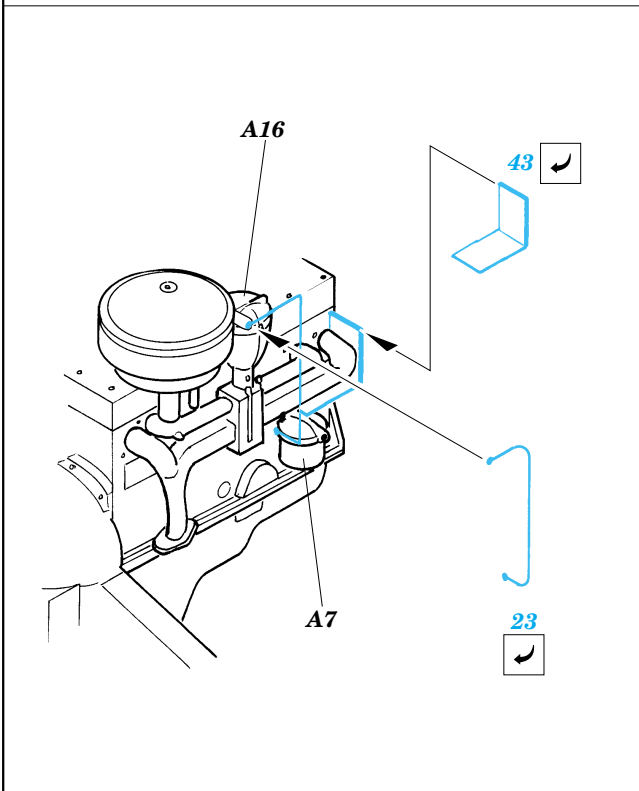

WC-63 Big Shot

1/35 scale detail set for Skybow 3504 kit • sada detailů pro model 1/35 Skybow 3504

eduard

35 423

35 423
WC-63
Big Shot

Print

Mask

- SYMMETRICAL ASSEMBLY
SYMETRICKÁ MONTÁŽ
- REMOVE
ODSTRANIT
- BEND
OHNOUT
- REPLACE
NAHRADIT
- GRIND
OBROUSIT
- OPTION
VOLBA

ORIGINAL KIT PARTS
PŮVODNÍ DÍLY STAVEBNICE

PHOTO-ETCHED PARTS
LEPTANÉ DÍLY

PARTS TO BE REMOVED
DÍLY K ODSTRANĚNÍ

References : Military Modelling - August 2000
Allied-Axis - Issue 2