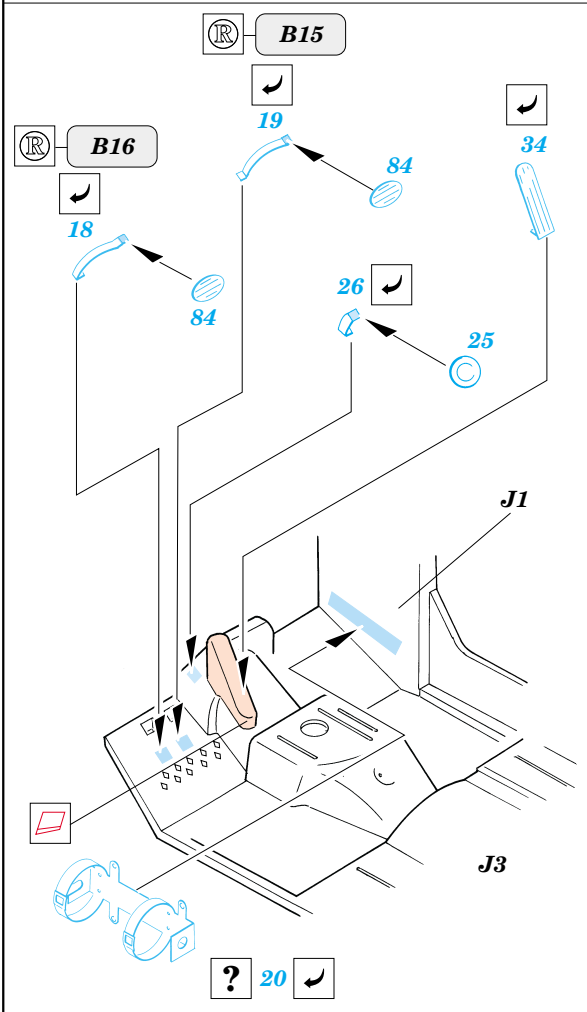

WC-63 Big Shot

1/35 scale detail set for Skybow 3504 kit • sada detailů pro model 1/35 Skybow 3504

eduard

35 423

35 423
WC-63
Big Shot

Print

Mask

- SYMMETRICAL ASSEMBLY
SYMETRICKÁ MONTÁŽ
- REMOVE
ODSTRANIT
- BEND
OHNOUT
- REPLACE
NAHRADIT
- GRIND
OBROUSIT
- OPTION
VOLBA

ORIGINAL KIT PARTS
PŮVODNÍ DÍLY STAVEBNICE

PHOTO-ETCHED PARTS
LEPTANÉ DÍLY

PARTS TO BE REMOVED
DÍLY K ODSTRANĚNÍ

References : Military Modelling - August 2000
Allied-Axis - Issue 2