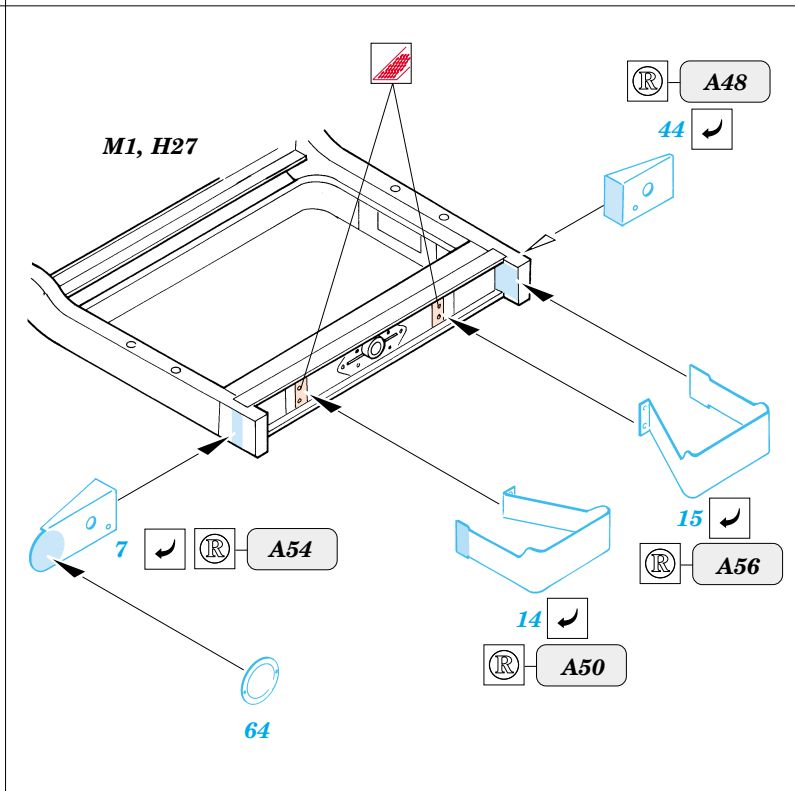

WC-63 Big Shot

1/35 scale detail set for Skybow 3504 kit • sada detailů pro model 1/35 Skybow 3504

eduard

35 423

35 423
WC-63
Big Shot

Print

Mask

- SYMMETRICAL ASSEMBLY
SYMETRICKÁ MONTÁŽ
- REMOVE
ODSTRANIT
- BEND
OHNOUT
- REPLACE
NAHRADIT
- GRIND
OBROUSIT
- OPTION
VOLBA

ORIGINAL KIT PARTS
PŮVODNÍ DÍLY STAVEBNICE

PHOTO-ETCHED PARTS
LEPTANÉ DÍLY

PARTS TO BE REMOVED
DÍLY K ODSTRANĚNÍ

References : Military Modelling - August 2000
Allied-Axis - Issue 2