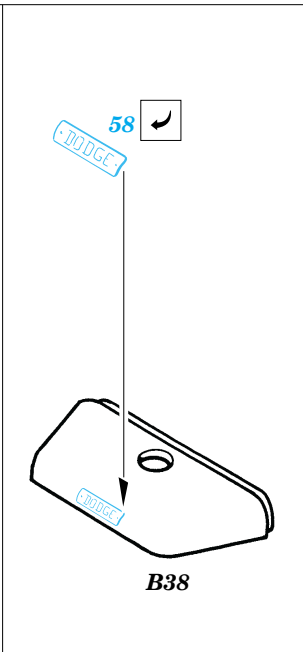

WC-63 Big Shot

1/35 scale detail set for Skybow 3504 kit • sada detailů pro model 1/35 Skybow 3504

eduard

35 423

35 423
WC-63
Big Shot

Print

Mask

- SYMMETRICAL ASSEMBLY
SYMETRICKÁ MONTÁŽ
- REMOVE
ODSTRANIT
- BEND
OHNOUT
- REPLACE
NAHRADIT
- GRIND
OBROUSIT
- OPTION
VOLBA

ORIGINAL KIT PARTS
PŮVODNÍ DÍLY STAVEBNICE

PHOTO-ETCHED PARTS
LEPTANÉ DÍLY

PARTS TO BE REMOVED
DÍLY K ODSTRANĚNÍ

References : Military Modelling - August 2000
Allied-Axis - Issue 2