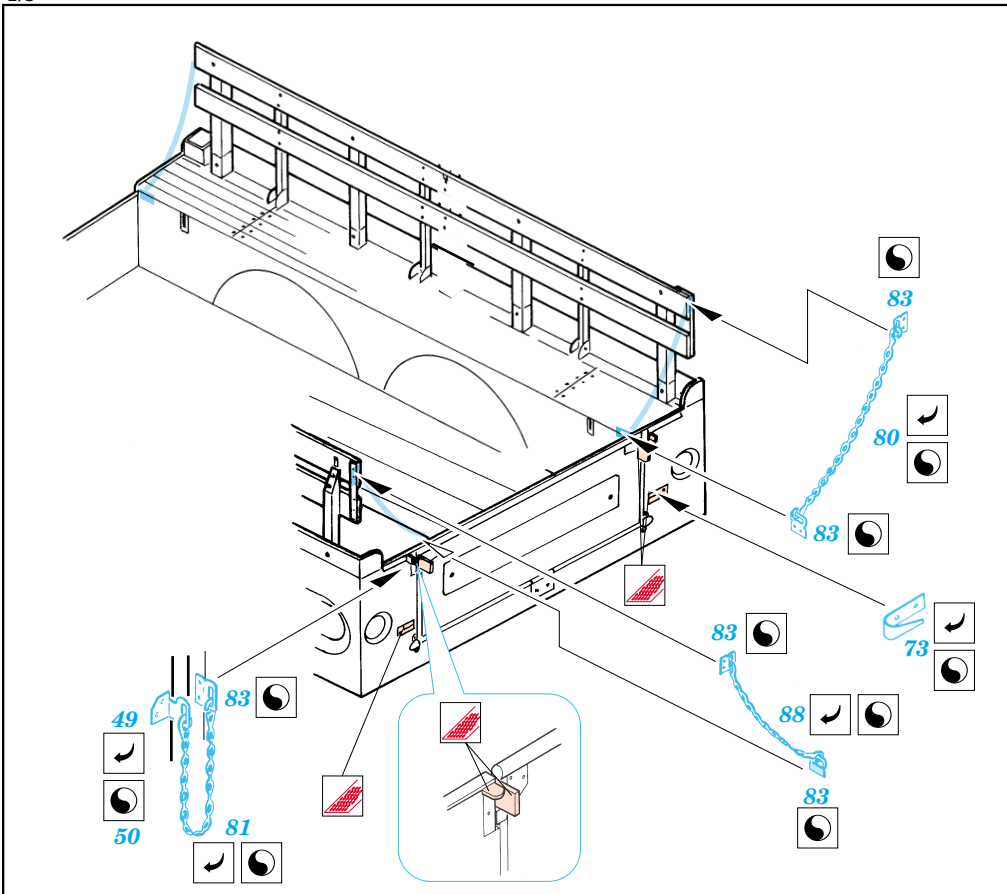

WC-63 Big Shot

1/35 scale detail set for Skybow 3504 kit • sada detailů pro model 1/35 Skybow 3504

eduard

35 423

35 423
WC-63
Big Shot

Print

Mask

- SYMMETRICAL ASSEMBLY
SYMETRICKÁ MONTÁŽ
- REMOVE
ODSTRANIT
- BEND
OHNOUT
- REPLACE
NAHRADIT
- GRIND
OBROUSIT
- OPTION
VOLBA

ORIGINAL KIT PARTS
PŮVODNÍ DÍLY STAVEBNICE

PHOTO-ETCHED PARTS
LEPTANÉ DÍLY

PARTS TO BE REMOVED
DÍLY K ODSTRANĚNÍ

References : Military Modelling - August 2000
Allied-Axis - Issue 2