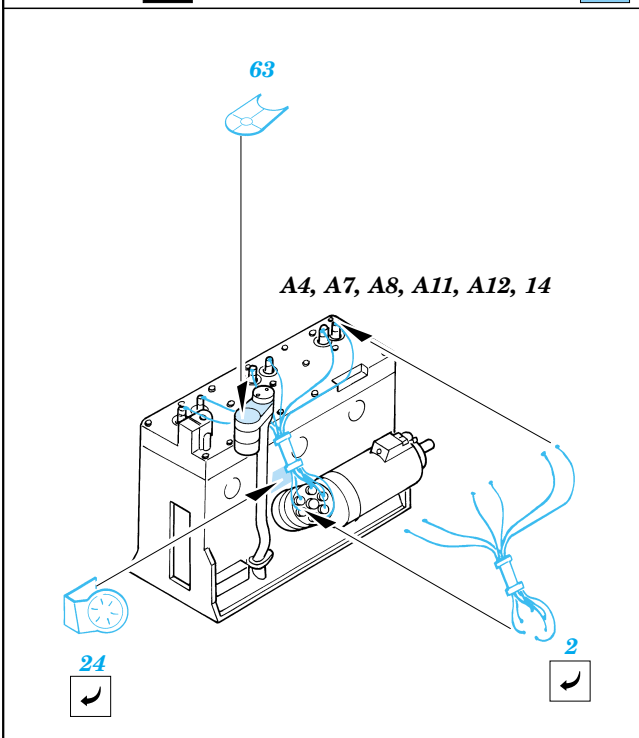

WC-63 Big Shot

1/35 scale detail set for Skybow 3504 kit • sada detailů pro model 1/35 Skybow 3504

eduard

35 423

35 423
WC-63
Big Shot

Print

Mask

- SYMMETRICAL ASSEMBLY
SYMETRICKÁ MONTÁŽ
- REMOVE
ODSTRANIT
- BEND
OHNOUT
- REPLACE
NAHRADIT
- GRIND
OBROUSIT
- OPTION
VOLBA

ORIGINAL KIT PARTS
PŮVODNÍ DÍLY STAVEBNICE

PHOTO-ETCHED PARTS
LEPTANÉ DÍLY

PARTS TO BE REMOVED
DÍLY K ODSTRANĚNÍ

References : Military Modelling - August 2000
Allied-Axis - Issue 2