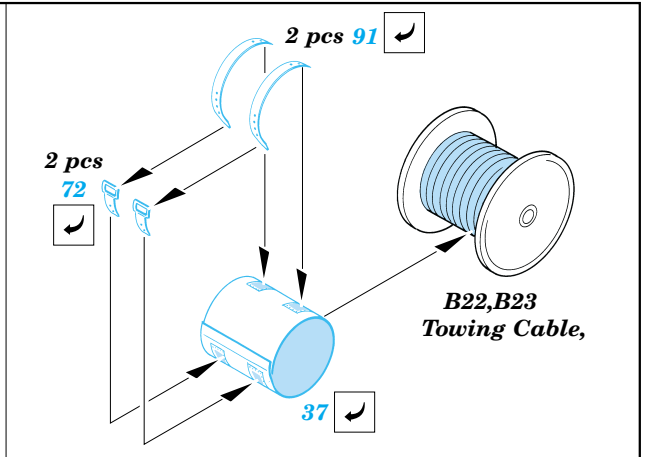

WC-63 Big Shot

1/35 scale detail set for Skybow 3504 kit • sada detailů pro model 1/35 Skybow 3504

eduard

35 423

35 423
WC-63
Big Shot

Print

Mask

- SYMMETRICAL ASSEMBLY
SYMETRICKÁ MONTÁŽ
- REMOVE
ODSTRANIT
- BEND
OHNOUT
- REPLACE
NAHRADIT
- GRIND
OBROUSIT
- OPTION
VOLBA

ORIGINAL KIT PARTS
PŮVODNÍ DÍLY STAVEBNICE

PHOTO-ETCHED PARTS
LEPTANÉ DÍLY

PARTS TO BE REMOVED
DÍLY K ODSTRANĚNÍ

References : Military Modelling - August 2000
Allied-Axis - Issue 2