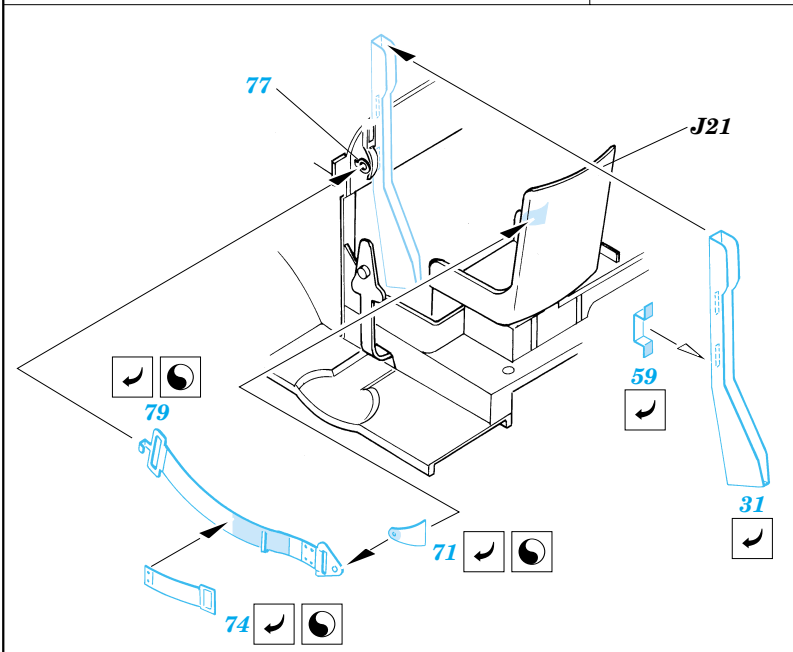

WC-63 Big Shot

1/35 scale detail set for Skybow 3504 kit • sada detailů pro model 1/35 Skybow 3504

eduard

35 423

35 423
WC-63
Big Shot

Print

Mask

- SYMMETRICAL ASSEMBLY
SYMETRICKÁ MONTÁŽ
- REMOVE
ODSTRANIT
- BEND
OHNOUT
- REPLACE
NAHRADIT
- GRIND
OBROUSIT
- OPTION
VOLBA

ORIGINAL KIT PARTS
PŮVODNÍ DÍLY STAVEBNICE

PHOTO-ETCHED PARTS
LEPTANÉ DÍLY

PARTS TO BE REMOVED
DÍLY K ODSTRANĚNÍ

References : Military Modelling - August 2000
Allied-Axis - Issue 2