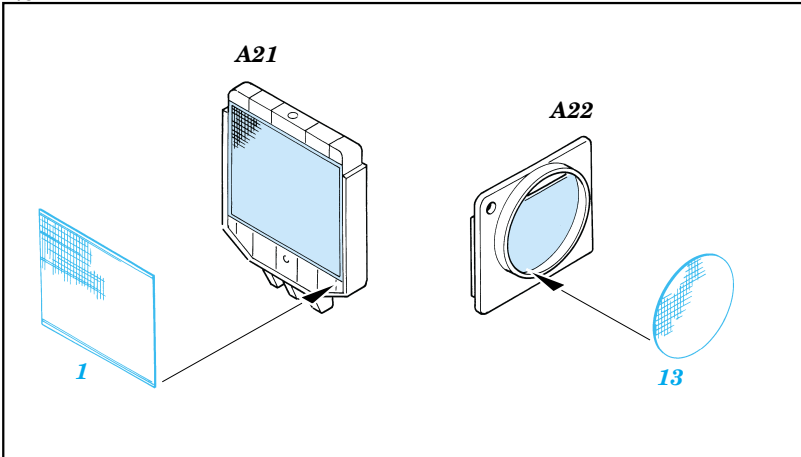

WC-63 Big Shot

1/35 scale detail set for Skybow 3504 kit • sada detailů pro model 1/35 Skybow 3504

eduard

35 423

35 423
WC-63
Big Shot

Print

Mask

- SYMMETRICAL ASSEMBLY
SYMETRICKÁ MONTÁŽ
- REMOVE
ODSTRANIT
- BEND
OHNOUT
- REPLACE
NAHRADIT
- GRIND
OBROUSIT
- OPTION
VOLBA

ORIGINAL KIT PARTS
PŮVODNÍ DÍLY STAVEBNICE

PHOTO-ETCHED PARTS
LEPTANÉ DÍLY

PARTS TO BE REMOVED
DÍLY K ODSTRANĚNÍ

References : Military Modelling - August 2000
Allied-Axis - Issue 2