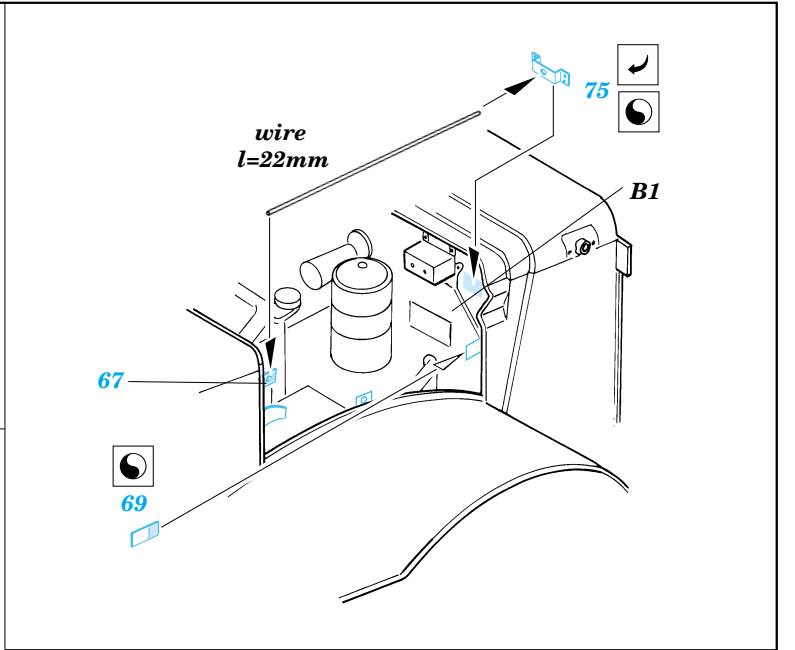

WC-63 Big Shot

1/35 scale detail set for Skybow 3504 kit • sada detailů pro model 1/35 Skybow 3504

eduard

35 423

35 423
WC-63
Big Shot

Print

Mask

- SYMMETRICAL ASSEMBLY
SYMETRICKÁ MONTÁŽ
- REMOVE
ODSTRANIT
- BEND
OHNOUT
- REPLACE
NAHRADIT
- GRIND
OBROUSIT
- OPTION
VOLBA

ORIGINAL KIT PARTS
PŮVODNÍ DÍLY STAVEBNICE

PHOTO-ETCHED PARTS
LEPTANÉ DÍLY

PARTS TO BE REMOVED
DÍLY K ODSTRANĚNÍ

References : Military Modelling - August 2000
Allied-Axis - Issue 2