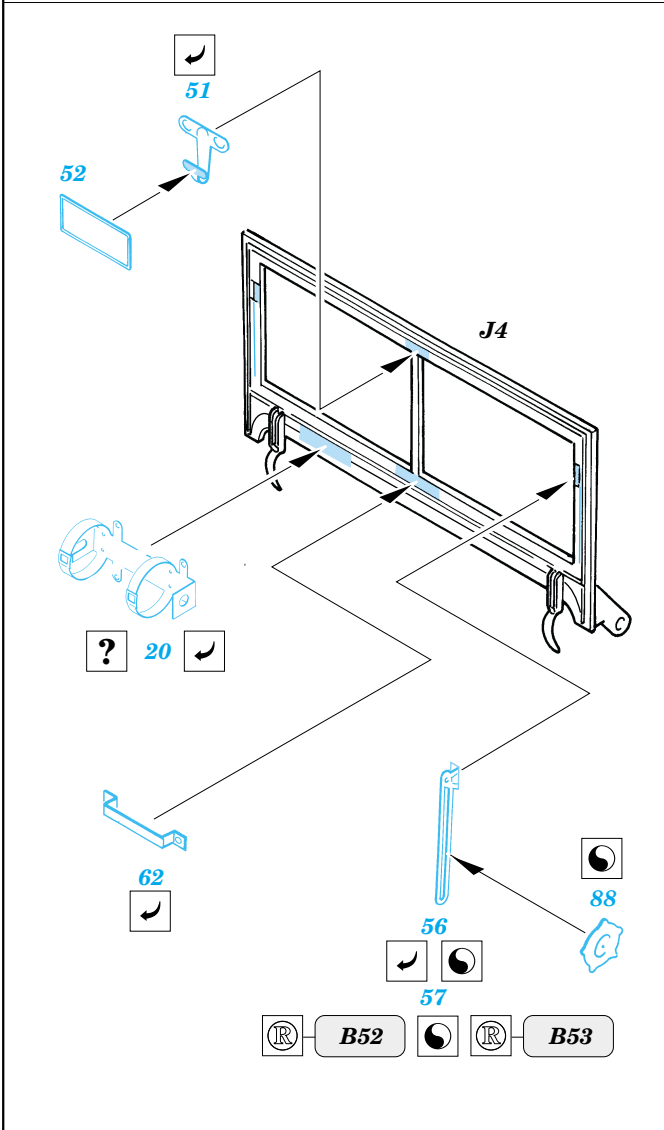

WC-63 Big Shot

1/35 scale detail set for Skybow 3504 kit • sada detailů pro model 1/35 Skybow 3504

eduard

35 423

35 423
WC-63
Big Shot

Print

Mask

- SYMMETRICAL ASSEMBLY
SYMETRICKÁ MONTÁŽ
- REMOVE
ODSTRANIT
- BEND
OHNOUT
- REPLACE
NAHRADIT
- GRIND
OBROUSIT
- OPTION
VOLBA

ORIGINAL KIT PARTS
PŮVODNÍ DÍLY STAVEBNICE

PHOTO-ETCHED PARTS
LEPTANÉ DÍLY

PARTS TO BE REMOVED
DÍLY K ODSTRANĚNÍ

References : Military Modelling - August 2000
Allied-Axis - Issue 2