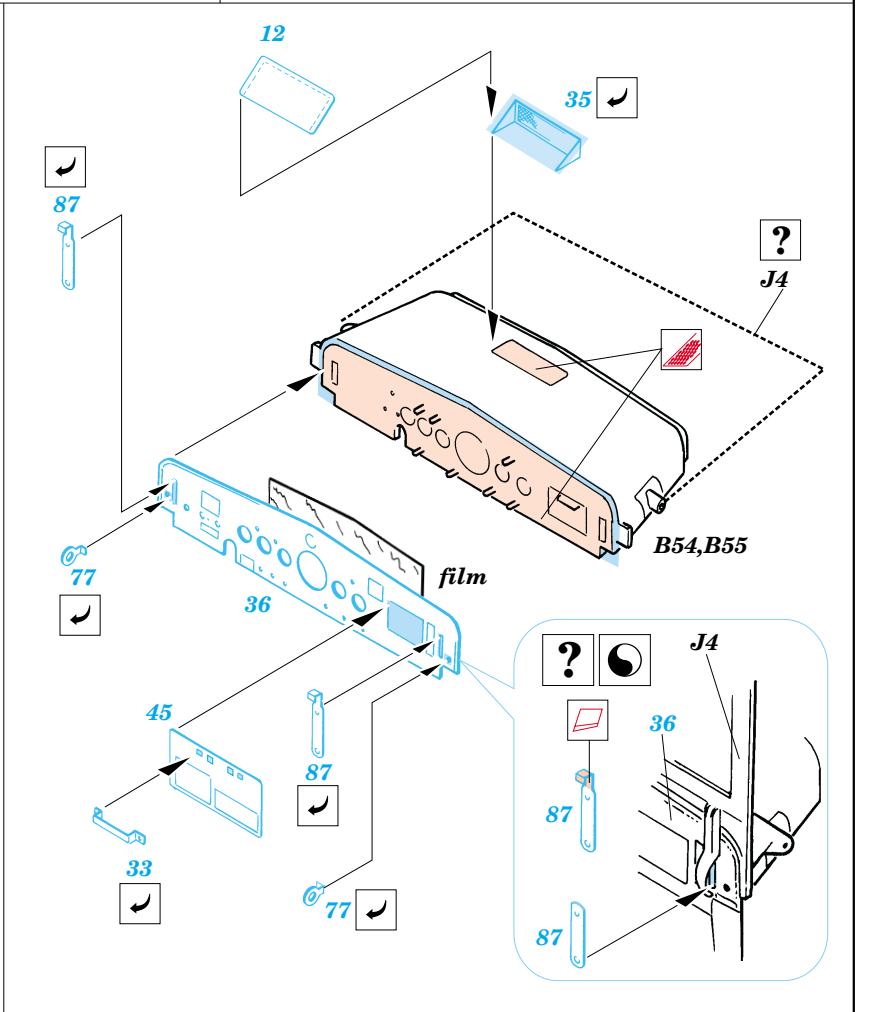

WC-63 Big Shot

1/35 scale detail set for Skybow 3504 kit • sada detailů pro model 1/35 Skybow 3504

eduard

35 423

35 423
WC-63
Big Shot

Print

Mask

- SYMMETRICAL ASSEMBLY
SYMETRICKÁ MONTÁŽ
- REMOVE
ODSTRANIT
- BEND
OHNOUT
- REPLACE
NAHRADIT
- GRIND
OBROUSIT
- OPTION
VOLBA

ORIGINAL KIT PARTS
PŮVODNÍ DÍLY STAVEBNICE

PHOTO-ETCHED PARTS
LEPTANÉ DÍLY

PARTS TO BE REMOVED
DÍLY K ODSTRANĚNÍ

References : Military Modelling - August 2000
Allied-Axis - Issue 2