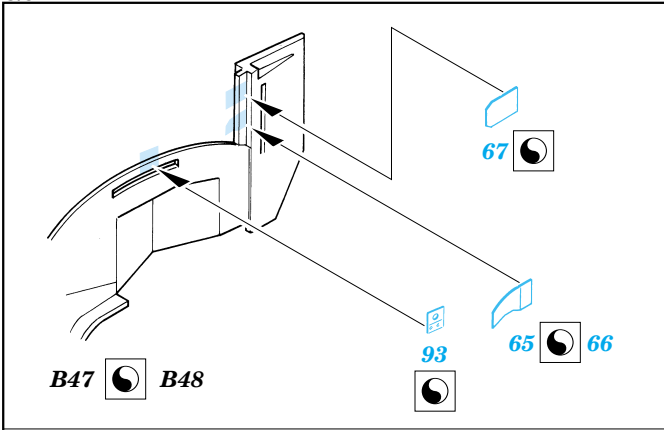

WC-63 Big Shot

1/35 scale detail set for Skybow 3504 kit • sada detailů pro model 1/35 Skybow 3504

eduard

35 423

35 423
WC-63
Big Shot

Print

Mask

- SYMMETRICAL ASSEMBLY
SYMETRICKÁ MONTÁŽ
- REMOVE
ODSTRANIT
- BEND
OHNOUT
- REPLACE
NAHRADIT
- GRIND
OBROUSIT
- OPTION
VOLBA

ORIGINAL KIT PARTS
PŮVODNÍ DÍLY STAVEBNICE

PHOTO-ETCHED PARTS
LEPTANÉ DÍLY

PARTS TO BE REMOVED
DÍLY K ODSTRANĚNÍ

References : Military Modelling - August 2000
Allied-Axis - Issue 2