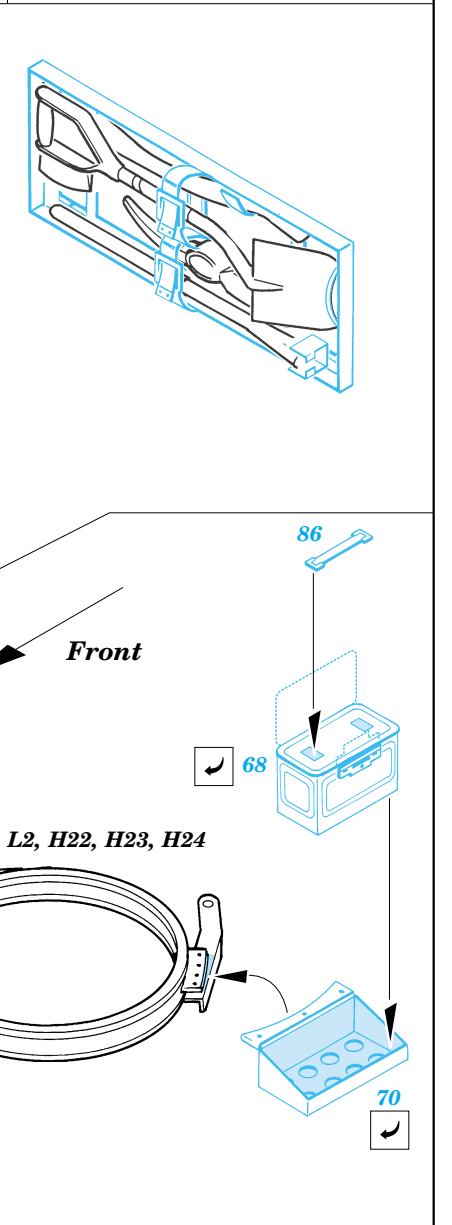

WC-63 Big Shot

1/35 scale detail set for Skybow 3504 kit • sada detailů pro model 1/35 Skybow 3504

eduard

35 423

35 423
WC-63
Big Shot

Print

Mask

- SYMMETRICAL ASSEMBLY
SYMETRICKÁ MONTÁŽ
- REMOVE
ODSTRANIT
- BEND
OHNOUT
- REPLACE
NAHRADIT
- GRIND
OBROUSIT
- OPTION
VOLBA

ORIGINAL KIT PARTS
PŮVODNÍ DÍLY STAVEBNICE

PHOTO-ETCHED PARTS
LEPTANÉ DÍLY

PARTS TO BE REMOVED
DÍLY K ODSTRANĚNÍ

References : Military Modelling - August 2000
Allied-Axis - Issue 2