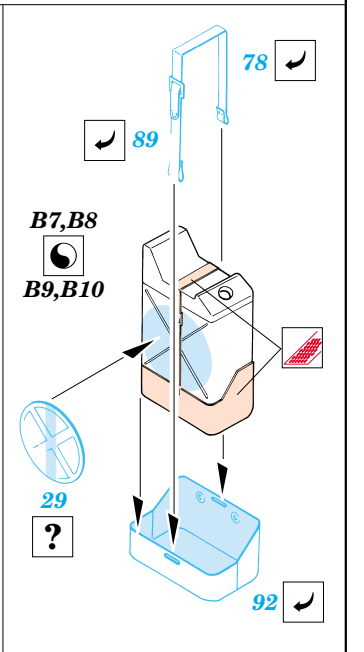

WC-63 Big Shot

1/35 scale detail set for Skybow 3504 kit • sada detailů pro model 1/35 Skybow 3504

eduard

35 423

35 423
WC-63
Big Shot

Print

Mask

- SYMMETRICAL ASSEMBLY
SYMETRICKÁ MONTÁŽ
- REMOVE
ODSTRANIT
- BEND
OHNOUT
- REPLACE
NAHRADIT
- GRIND
OBROUSIT
- OPTION
VOLBA

ORIGINAL KIT PARTS
PŮVODNÍ DÍLY STAVEBNICE

PHOTO-ETCHED PARTS
LEPTANÉ DÍLY

PARTS TO BE REMOVED
DÍLY K ODSTRANĚNÍ

References : Military Modelling - August 2000
Allied-Axis - Issue 2