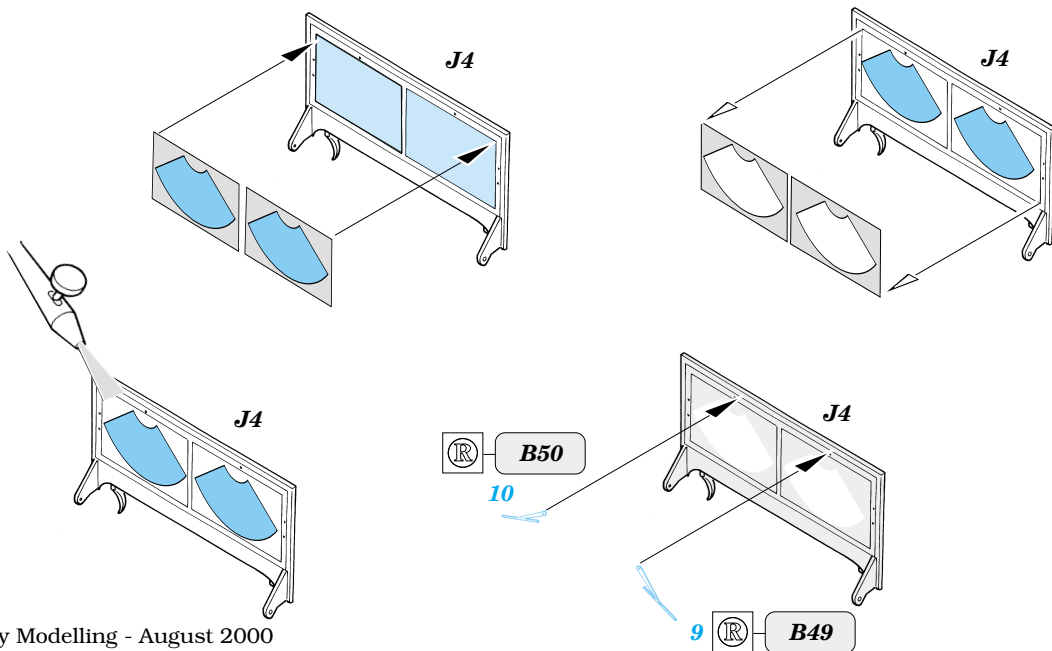

WC-63 Big Shot

1/35 scale detail set for Skybow 3504 kit • sada detailů pro model 1/35 Skybow 3504

eduard

35 423

35 423
WC-63
Big Shot

Print

Mask

- SYMMETRICAL ASSEMBLY
SYMETRICKÁ MONTÁŽ
- REMOVE
ODSTRANIT
- BEND
OHNOUT
- REPLACE
NAHRADIT
- GRIND
OBROUSIT
- OPTION
VOLBA

ORIGINAL KIT PARTS
PŮVODNÍ DÍLY STAVEBNICE

PHOTO-ETCHED PARTS
LEPTANÉ DÍLY

PARTS TO BE REMOVED
DÍLY K ODSTRANĚNÍ

References : Military Modelling - August 2000
Allied-Axis - Issue 2