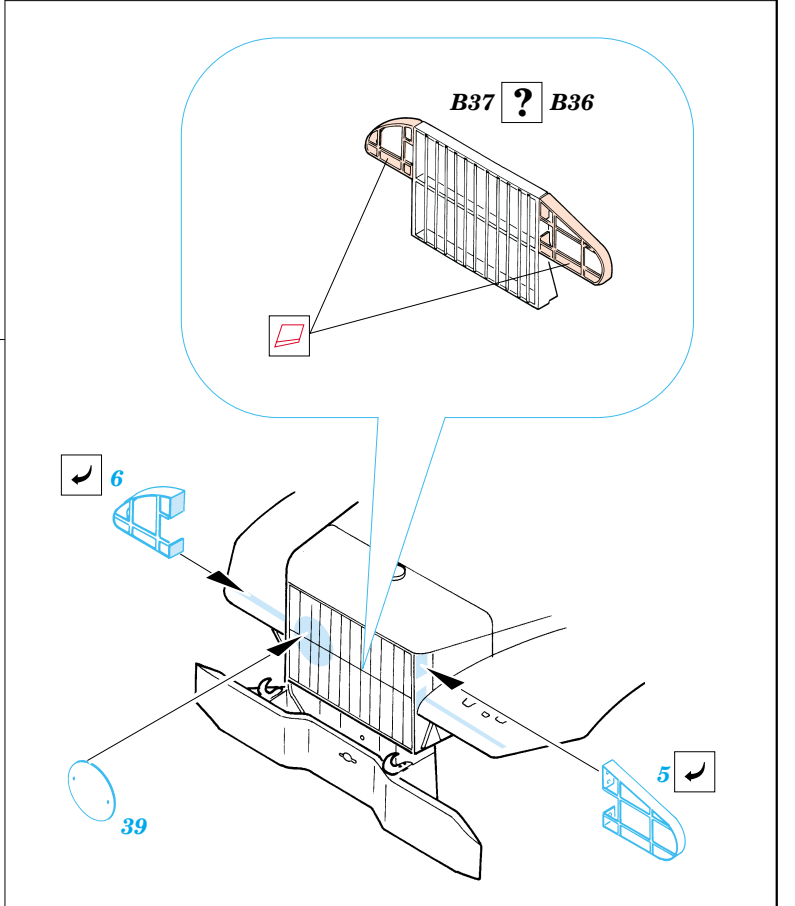

WC-63 Big Shot

1/35 scale detail set for Skybow 3504 kit • sada detailů pro model 1/35 Skybow 3504

eduard

35 423

35 423
WC-63
Big Shot

Print

Mask

- SYMMETRICAL ASSEMBLY
SYMETRICKÁ MONTÁŽ
- REMOVE
ODSTRANIT
- BEND
OHNOUT
- REPLACE
NAHRADIT
- GRIND
OBROUSIT
- OPTION
VOLBA

ORIGINAL KIT PARTS
PŮVODNÍ DÍLY STAVEBNICE

PHOTO-ETCHED PARTS
LEPTANÉ DÍLY

PARTS TO BE REMOVED
DÍLY K ODSTRANĚNÍ

References : Military Modelling - August 2000
Allied-Axis - Issue 2