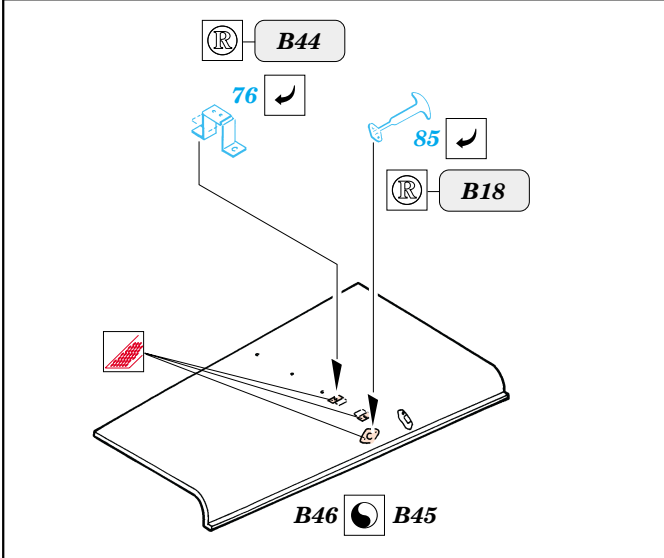

WC-63 Big Shot

1/35 scale detail set for Skybow 3504 kit • sada detailů pro model 1/35 Skybow 3504

eduard

35 423

35 423
WC-63
Big Shot

Print

Mask

- SYMMETRICAL ASSEMBLY
SYMETRICKÁ MONTÁŽ
- REMOVE
ODSTRANIT
- BEND
OHNOUT
- REPLACE
NAHRADIT
- GRIND
OBROUSIT
- OPTION
VOLBA

ORIGINAL KIT PARTS
PŮVODNÍ DÍLY STAVEBNICE

PHOTO-ETCHED PARTS
LEPTANÉ DÍLY

PARTS TO BE REMOVED
DÍLY K ODSTRANĚNÍ

References : Military Modelling - August 2000
Allied-Axis - Issue 2