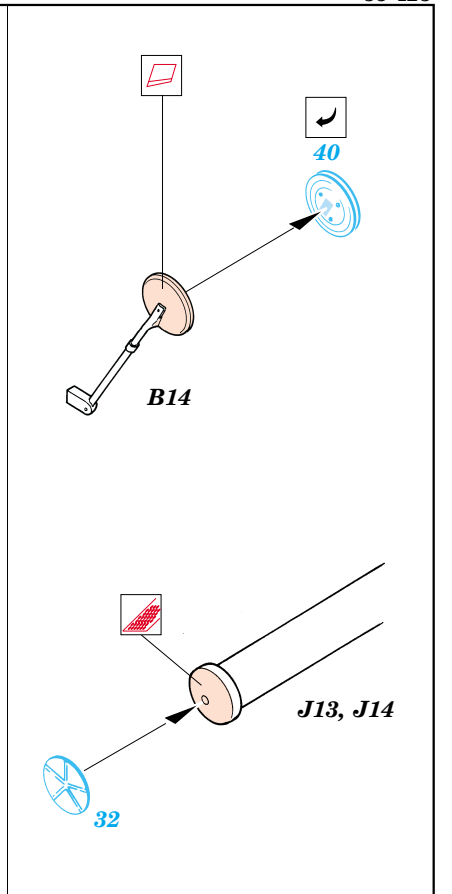

WC-63 Big Shot

1/35 scale detail set for Skybow 3504 kit • sada detailů pro model 1/35 Skybow 3504

eduard

35 423

35 423
WC-63
Big Shot

Print

Mask

- SYMMETRICAL ASSEMBLY
SYMETRICKÁ MONTÁŽ
- REMOVE
ODSTRANIT
- BEND
OHNOUT
- REPLACE
NAHRADIT
- GRIND
OBROUSIT
- OPTION
VOLBA

ORIGINAL KIT PARTS
PŮVODNÍ DÍLY STAVEBNICE

PHOTO-ETCHED PARTS
LEPTANÉ DÍLY

PARTS TO BE REMOVED
DÍLY K ODSTRANĚNÍ

References : Military Modelling - August 2000
Allied-Axis - Issue 2