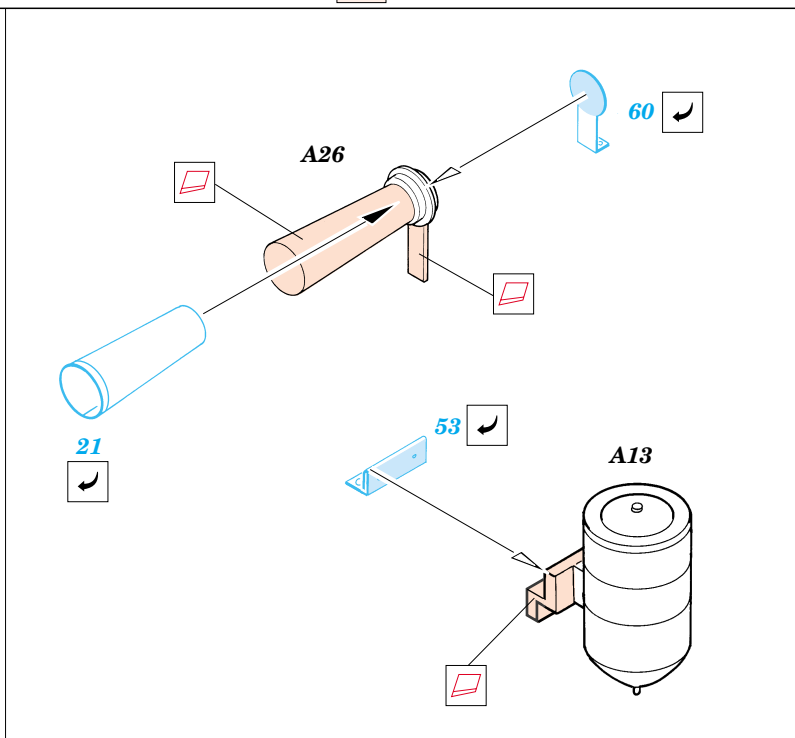

WC-63 Big Shot

1/35 scale detail set for Skybow 3504 kit • sada detailů pro model 1/35 Skybow 3504

eduard

35 423

35 423
WC-63
Big Shot

Print

Mask

- SYMMETRICAL ASSEMBLY
SYMETRICKÁ MONTÁŽ
- REMOVE
ODSTRANIT
- BEND
OHNOUT
- REPLACE
NAHRADIT
- GRIND
OBROUSIT
- OPTION
VOLBA

ORIGINAL KIT PARTS
PŮVODNÍ DÍLY STAVEBNICE

PHOTO-ETCHED PARTS
LEPTANÉ DÍLY

PARTS TO BE REMOVED
DÍLY K ODSTRANĚNÍ

References : Military Modelling - August 2000
Allied-Axis - Issue 2