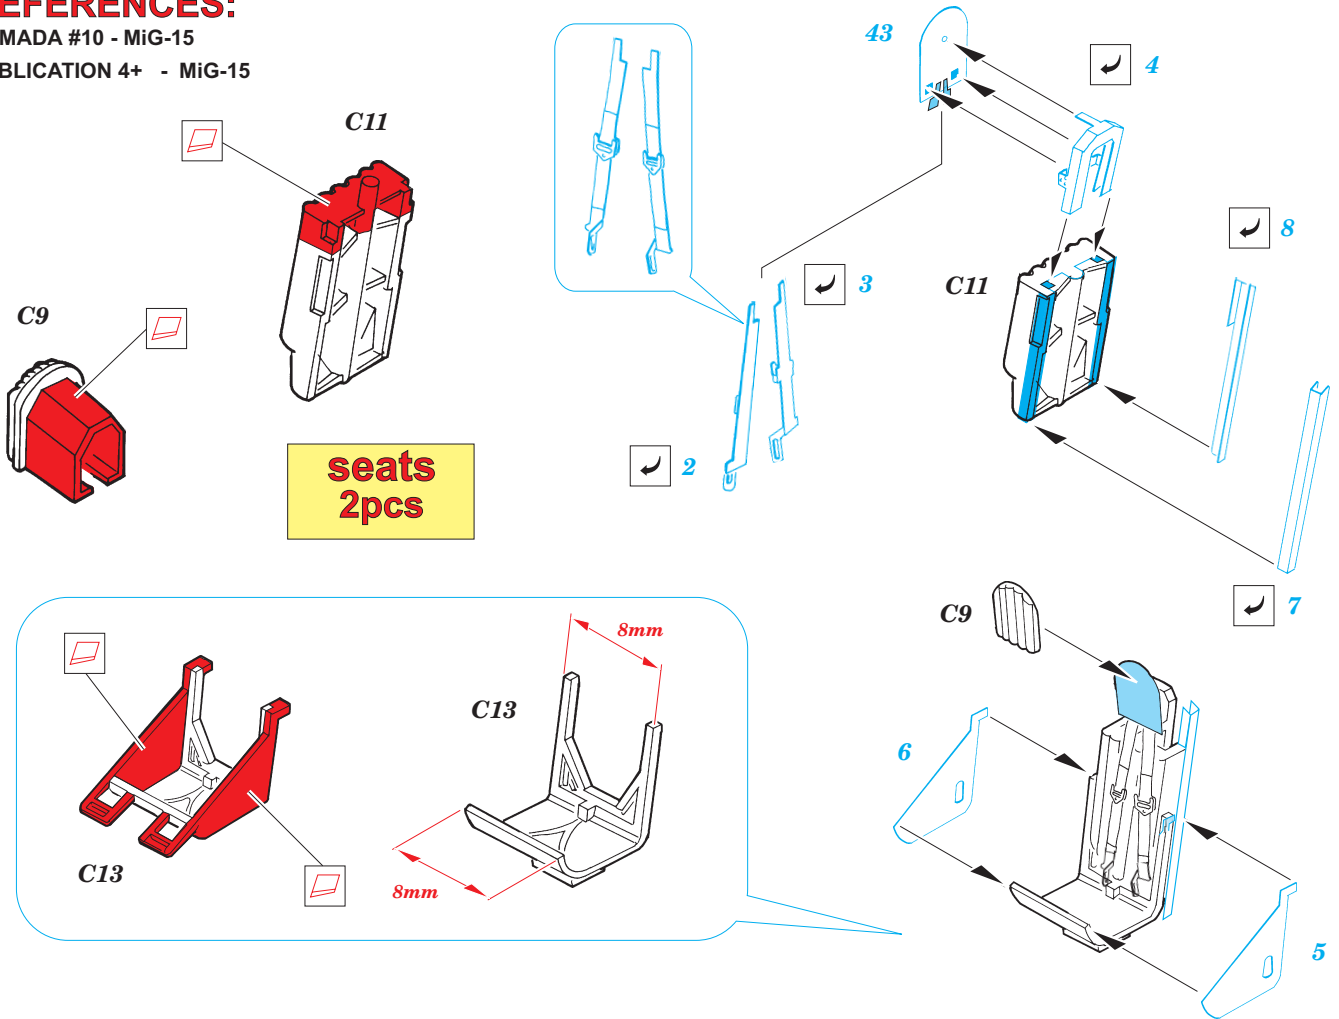

ORIGINAL KIT PARTS
PŮVODNÍ DÍLY STAVEBNICE

PHOTO-ETCHED PARTS
LEPTANÉ DÍLY

PARTS TO BE REMOVED
DÍLY K ODSTRANĚNÍ

FILL
TMĚLIT

REFERENCES:

ARMADA #10 - MiG-15
PUBLICATION 4+ - MiG-15

front instrument panel

rear instrument panel