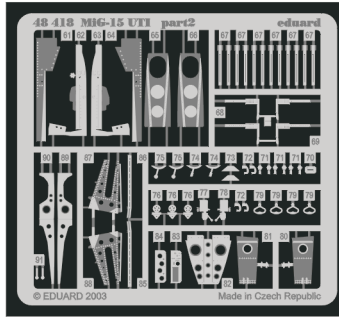

MiG-15 UTI Midget

eduard

48 418

1/48 scale detail set for Trumpeter • sada detailů pro model Trumpeter 1/48

- APPLY EXPRESS MASK AND PAINT BEFORE GLUING
POUŽIT EXPRESS MASK NABARVIT PŘED SLEPENÍM
- SYMMETRICAL ASSEMBLY
SYMETRICKÁ MONTÁŽ
- REMOVE
ODSTRANIT
- GRIND
OBROUSIT
- DRILL HOLE
VRTAT OTVOR
- BEND
OHNOUT
- OPTION
VOLBA
- REPLACE
NAHRADIT

ORIGINAL KIT PARTS
PŮVODNÍ DÍLY STAVEBNICE

PHOTO-ETCHED PARTS
LEPTANÉ DÍLY

PARTS TO BE REMOVED
DÍLY K ODSTRANĚNÍ

FILL
TMĚLIT

REFERENCES:

ARMADA #10 - MiG-15
PUBLICATION 4+ - MiG-15

front instrument panel

rear instrument panel