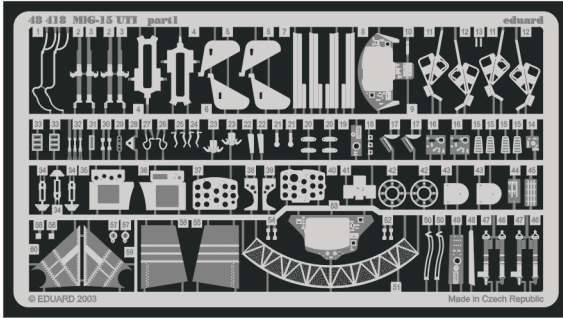

MiG-15 UTI Midget

eduard

48 418

1/48 scale detail set for Trumpeter • sada detailů pro model Trumpeter 1/48

- APPLY EXPRESS MASK AND PAINT BEFORE GLUING
POUŽIT EXPRESS MASK NABARVIT PŘED SLEPENÍM
- SYMMETRICAL ASSEMBLY
SYMETRICKÁ MONTÁŽ
- REMOVE
ODSTRANIT
- GRIND
OBROUSIT
- DRILL HOLE
VRTAT OTVOR
- BEND
OHNOUT
- OPTION
VOLBA
- REPLACE
NAHRADIT

ORIGINAL KIT PARTS
PŮVODNÍ DÍLY STAVEBNICE

PHOTO-ETCHED PARTS
LEPTANÉ DÍLY

PARTS TO BE REMOVED
DÍLY K ODSTRANĚNÍ

FILL
TMĚLIT

REFERENCES:

ARMADA #10 - MiG-15
PUBLICATION 4+ - MiG-15

front instrument panel

rear instrument panel