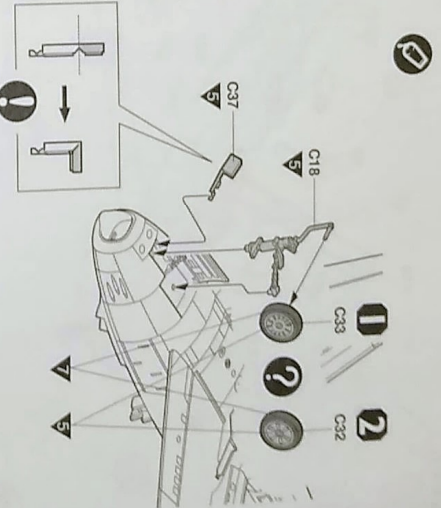

※ See step 5.
 ※ 5단계 참조.
 ※ 5 단계 참조.

5

B3

- Open holes for color schemes
- fur Findechene
- hour decoration
- 구멍은 색깔을 칠하거나 장식할 수 있습니다.

See also 4. See also 4. See also 4. See also 4.

6

7

8

9

10

11

■ OPEN 열린 상태

12

* Remove for open intake.
* 열린 흡입기(입구)용 조립용품을 제거하십시오.

13

13 B