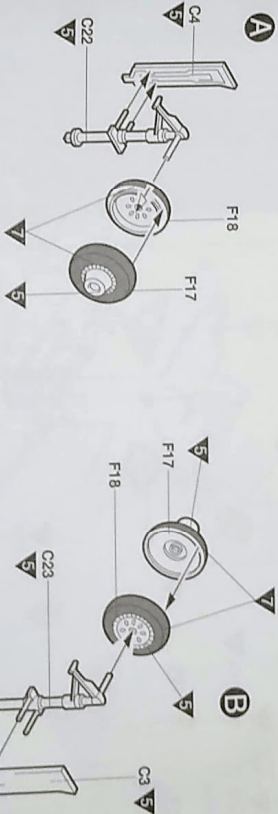

5

B3

- Open holes for color schemes
- fur Findechene
- hour decoration
- 구멍은 색깔을 칠하거나 장식할 수 있습니다.

See also 4. See also 4. See also 4. See also 4.

6

7

8

9

10