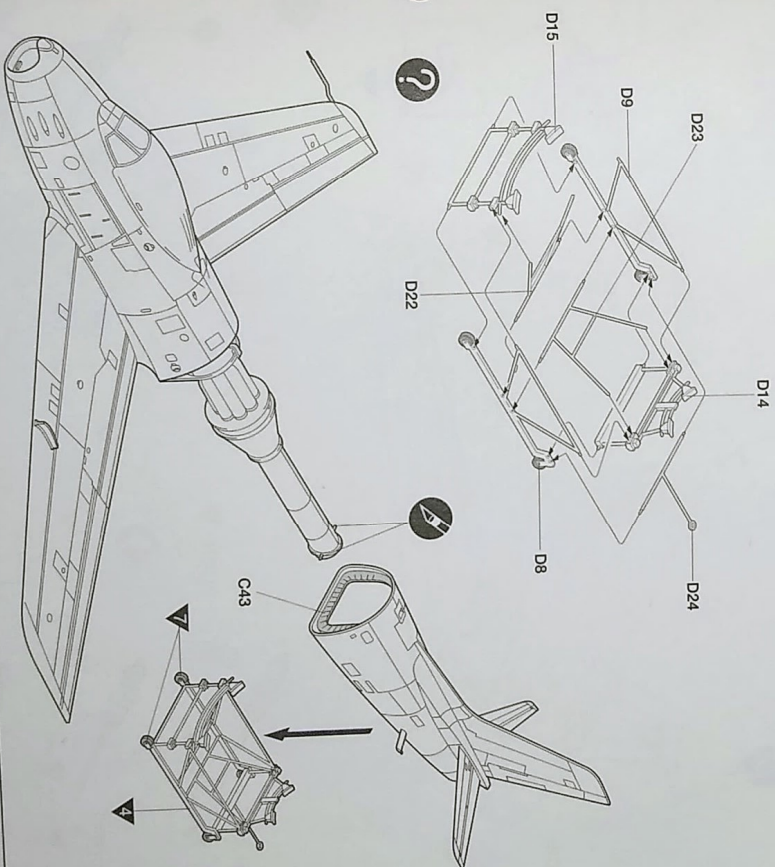

11

■ OPEN 열린 상태

12

* Remove for open intake.
* 열린 흡입기(입구)용 조립용품을 제거하십시오.

13

13 B

13 C

14

15

WHITE	BEIJ	BLACK	GRAY METAL	METALLIC GRAY	GRAY ACID	GRAY	GRAY	CLEAR BLUE	BLACK	RED CLAY
BLACK	SCHWARZ	HEIN	FLAT BLACK	MATT SCHWARZ	HOLZKOHLE	WEISS	WEISS	CLEAR GRAY	GRAY	GRAY CLAY
RED	ROT	ROUGE	MATT ROT	ROUGE MAT	ROUGE MAT	ROUGE MAT	ROUGE MAT	QUARTZ	QUARTZ	QUARTZ
YELLOW	GELB	JANNE	FLAT YELLOW	MATT GELB	JANNE MAT	WEISS	WEISS	QUARTZ	QUARTZ	QUARTZ
FAVOR	FAVOR	FAVOR	MATT FAVOR	FAVOR MAT	FAVOR MAT	FAVOR MAT	FAVOR MAT	QUARTZ	QUARTZ	QUARTZ