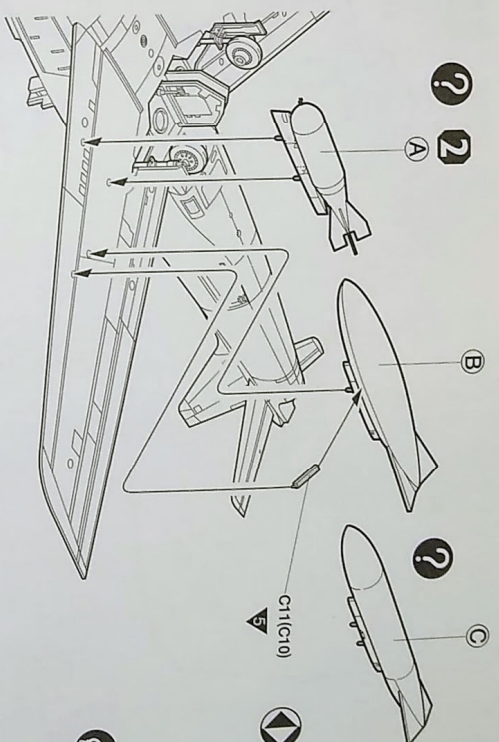

11

■ OPEN 열린 상태

12

* Remove for open intake.
* 열린 흡입기(입구)용 조립용품을 제거하십시오.

13

13 B

13 C

14

15

WHITE	BEIJ	BLACK	GRAY METAL	METALLIC GRAY	GRAY ACID	GRAY	GRAY	CLEAR BLUE	BLACK	RED CLAY
BLACK	SCHWARZ	HEIN	FLAT BLACK	MATT SCHWARZ	HOLZKOHLE	WEISS	WEISS	CLEAR GRAY	GRAY	GRAY CLAY
RED	ROT	ROUGE	MATT ROT	ROUGE MAT	ROUGE MAT	ROUGE MAT	ROUGE MAT	QUARTZ	QUARTZ	QUARTZ
YELLOW	GELB	JANNE	FLAT YELLOW	MATT GELB	JANNE MAT	WEISS	WEISS	QUARTZ	QUARTZ	QUARTZ
FAVOR	FAVOR	FAVOR	MATT FAVOR	FAVOR MAT	FAVOR MAT	FAVOR MAT	FAVOR MAT	QUARTZ	QUARTZ	QUARTZ