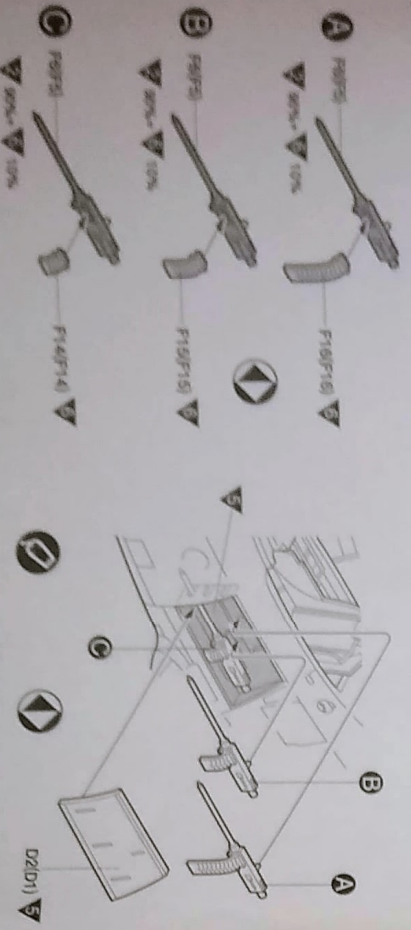

※ See step 5.
 ※ 5단계 참조.
 ※ 5 단계 참조.

5

B3

- Open holes for color schemes
- fur Findechene
- hour decoration
- 구멍은 색깔을 칠하거나 장식할 수 있습니다.

See also 4. See also 4. See also 4. See also 4.

6

7

8