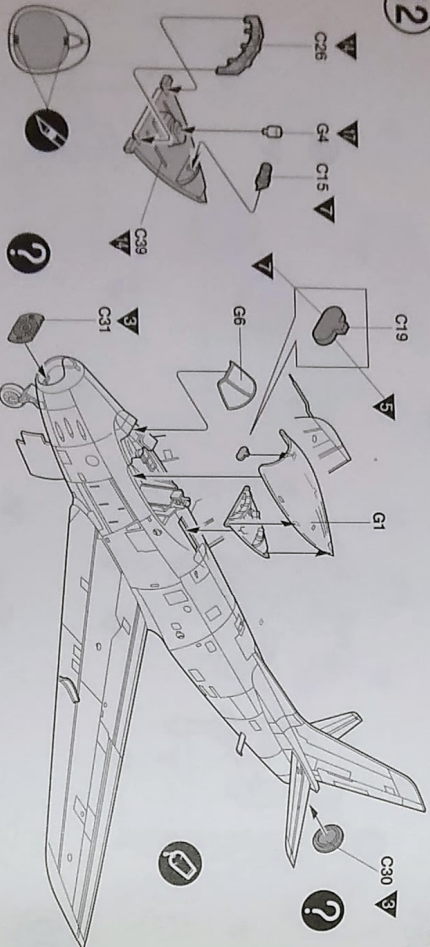

※ See step 5.
 ※ 5단계 참조.
 ※ 5 단계 참조.

5

B3

- Open holes for color schemes
- fur Findechene
- hour decoration
- 구멍은 색깔을 칠하거나 장식할 수 있습니다.

See also 4. See also 4. See also 4. See also 4.

6

7

8

9

10

11

■ OPEN 열린 상태

12

* Remove for open intake.
* 열린 흡입기(입구)용 조립용품을 제거하십시오.

13

13 B