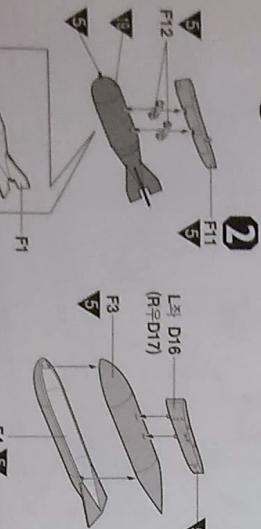

※ See step 5.
 ※ 5단계 참조.
 ※ 5 단계 참조.

5

B3

- Open holes for color schemes
- fur Findechene
- hour decoration
- 구멍은 색깔을 칠하거나 장식할 수 있습니다.

See also 4. See also 4. See also 4. See also 4.

6

7

8

9

10

11

■ OPEN 열린 상태

12

* Remove for open intake.
* 열린 흡입기(입구)용 조립용품을 제거하십시오.

13

13 B