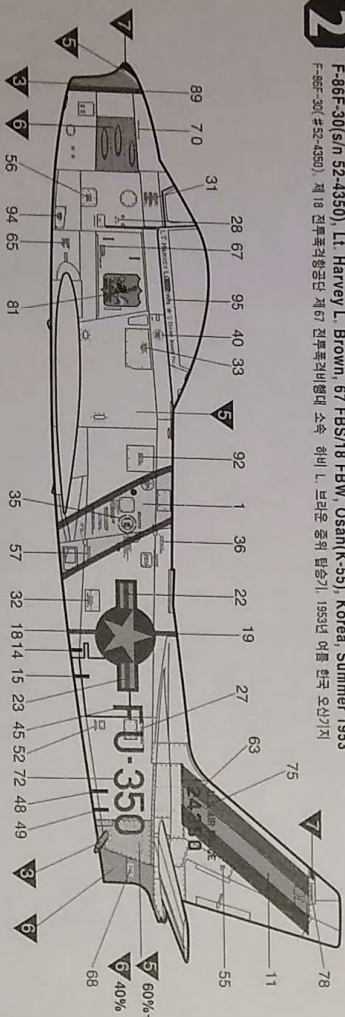

1 F-86F-30 (s/n 52-4641), Capt. Charles McSwain, 39 FIS/51 FW, Suwon (K-13), Korea, 1953
F-86F-30 (사수-4641) 중위 찰스 맥스웨인 대위 임종기, 1953년 한국 수원기

2 F-86F-30 (s/n 52-4350), Lt. Harvey L. Brown, 67 FBS/18 FBW, Osan (K-55), Korea, Summer 1953
F-86F-30 (사수-4350) 중위 하버리 브라운 중위 임종기, 1953년 여름 한국 오산기