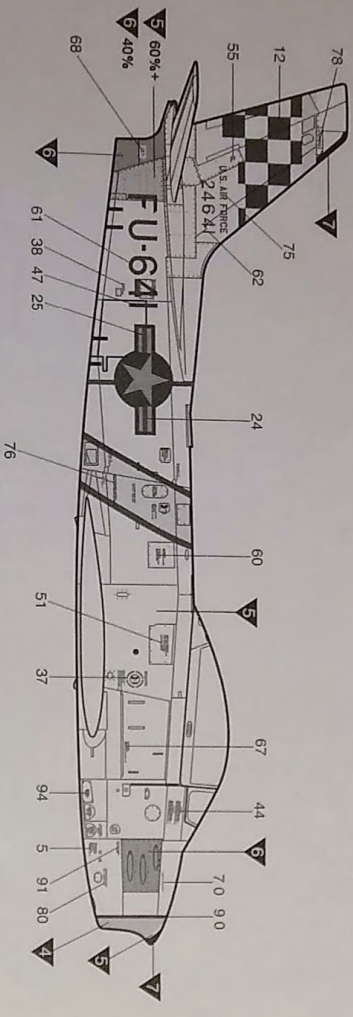

1 F-86F-30 (s/n 52-4641), Capt. Charles McSwain, 39 FIS/51 FW, Suwon (K-13), Korea, 1953
F-86F-30 (사수-4641) 중위 찰스 맥스웨인 대위 임종기, 1953년 한국 수원기

2 F-86F-30 (s/n 52-4350), Lt. Harvey L. Brown, 67 FBS/18 FBW, Osan (K-55), Korea, Summer 1953
F-86F-30 (사수-4350) 중위 하버리 브라운 중위 임종기, 1953년 여름 한국 오산기