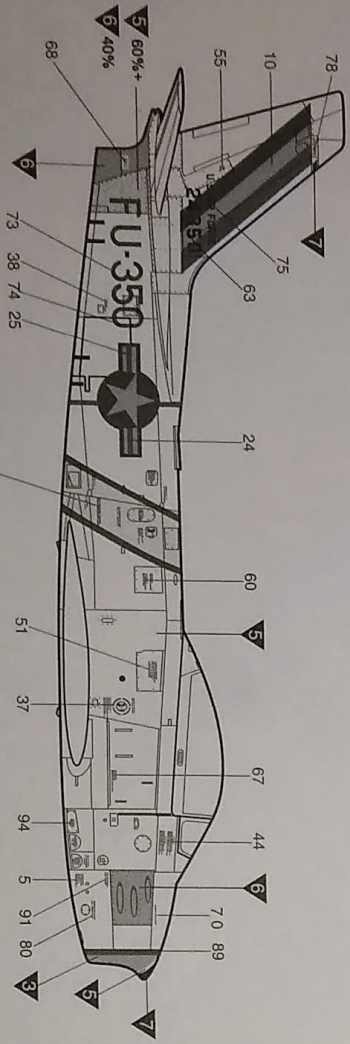

1 F-86F-30 (s/n 52-4641), Capt. Charles McSwain, 39 FIS/51 FW, Suwon (K-13), Korea, 1953
F-86F-30 (사수-4641) 중위 찰스 맥스웨인 대위 임종기, 1953년 한국 수원기

2 F-86F-30 (s/n 52-4350), Lt. Harvey L. Brown, 67 FBS/18 FBW, Osan (K-55), Korea, Summer 1953
F-86F-30 (사수-4350) 중위 하버리 브라운 중위 임종기, 1953년 여름 한국 오산기