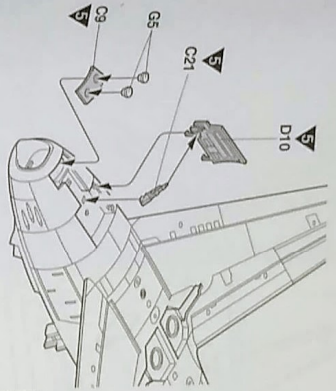

※ See step 5.
 ※ 5단계 참조.
 ※ 5 단계 참조.

5

B3

- Open holes for color schemes
- fur Findechene
- hour decoration
- 구멍은 색깔을 칠하거나 장식할 수 있습니다.

See also 4. See also 4. See also 4. See also 4.

6

7

8

9

10

11

■ OPEN 열린 상태

12

* Remove for open intake.
* 열린 흡입기(입구)용 조립용품을 제거하십시오.

13

13 B