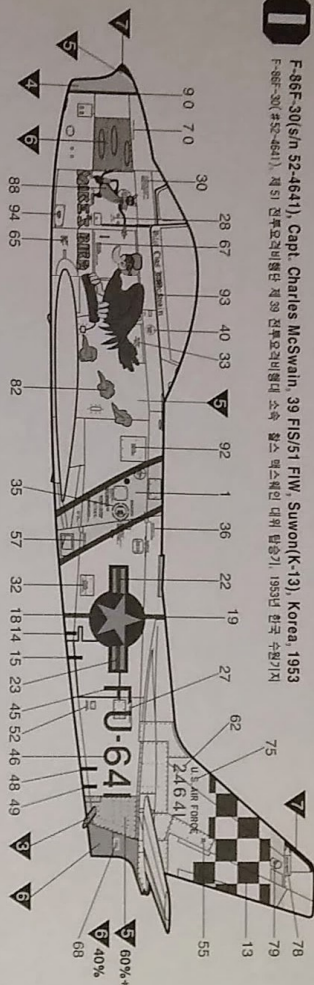

1 F-86F-30 (s/n 52-4641), Capt. Charles McSwain, 39 FIS/51 FW, Suwon (K-13), Korea, 1953
F-86F-30 (사수-4641) 중위 찰스 맥스웨인 대위 임종기, 1953년 한국 수원기

2 F-86F-30 (s/n 52-4350), Lt. Harvey L. Brown, 67 FBS/18 FBW, Osan (K-55), Korea, Summer 1953
F-86F-30 (사수-4350) 중위 하버리 브라운 중위 임종기, 1953년 여름 한국 오산기