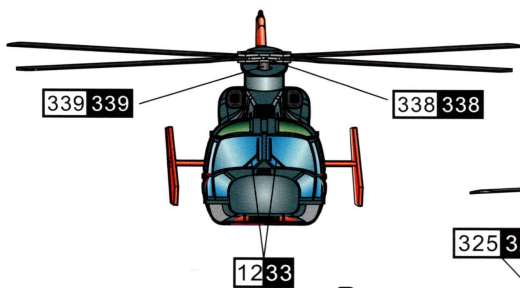

涂装说明 (Mr. Hobby)

1 1	White	白色	1459	Orange	橙色	325 325	Gray	灰色
8 8	Silver	银色	7661	Burnt Iron	烧铁色	331 331	DarkSeaGray	深海灰
1233	Flat Black	哑光黑色	77 137	Tire Black	轮胎黑	9047	Clear Red	透明红
2379	Shine Red	亮红色	338 338	Light Grey	浅灰色	9350	Clear Blue	透明蓝
339 339	Engine Gray	引擎灰	138	Clear Green	透明绿