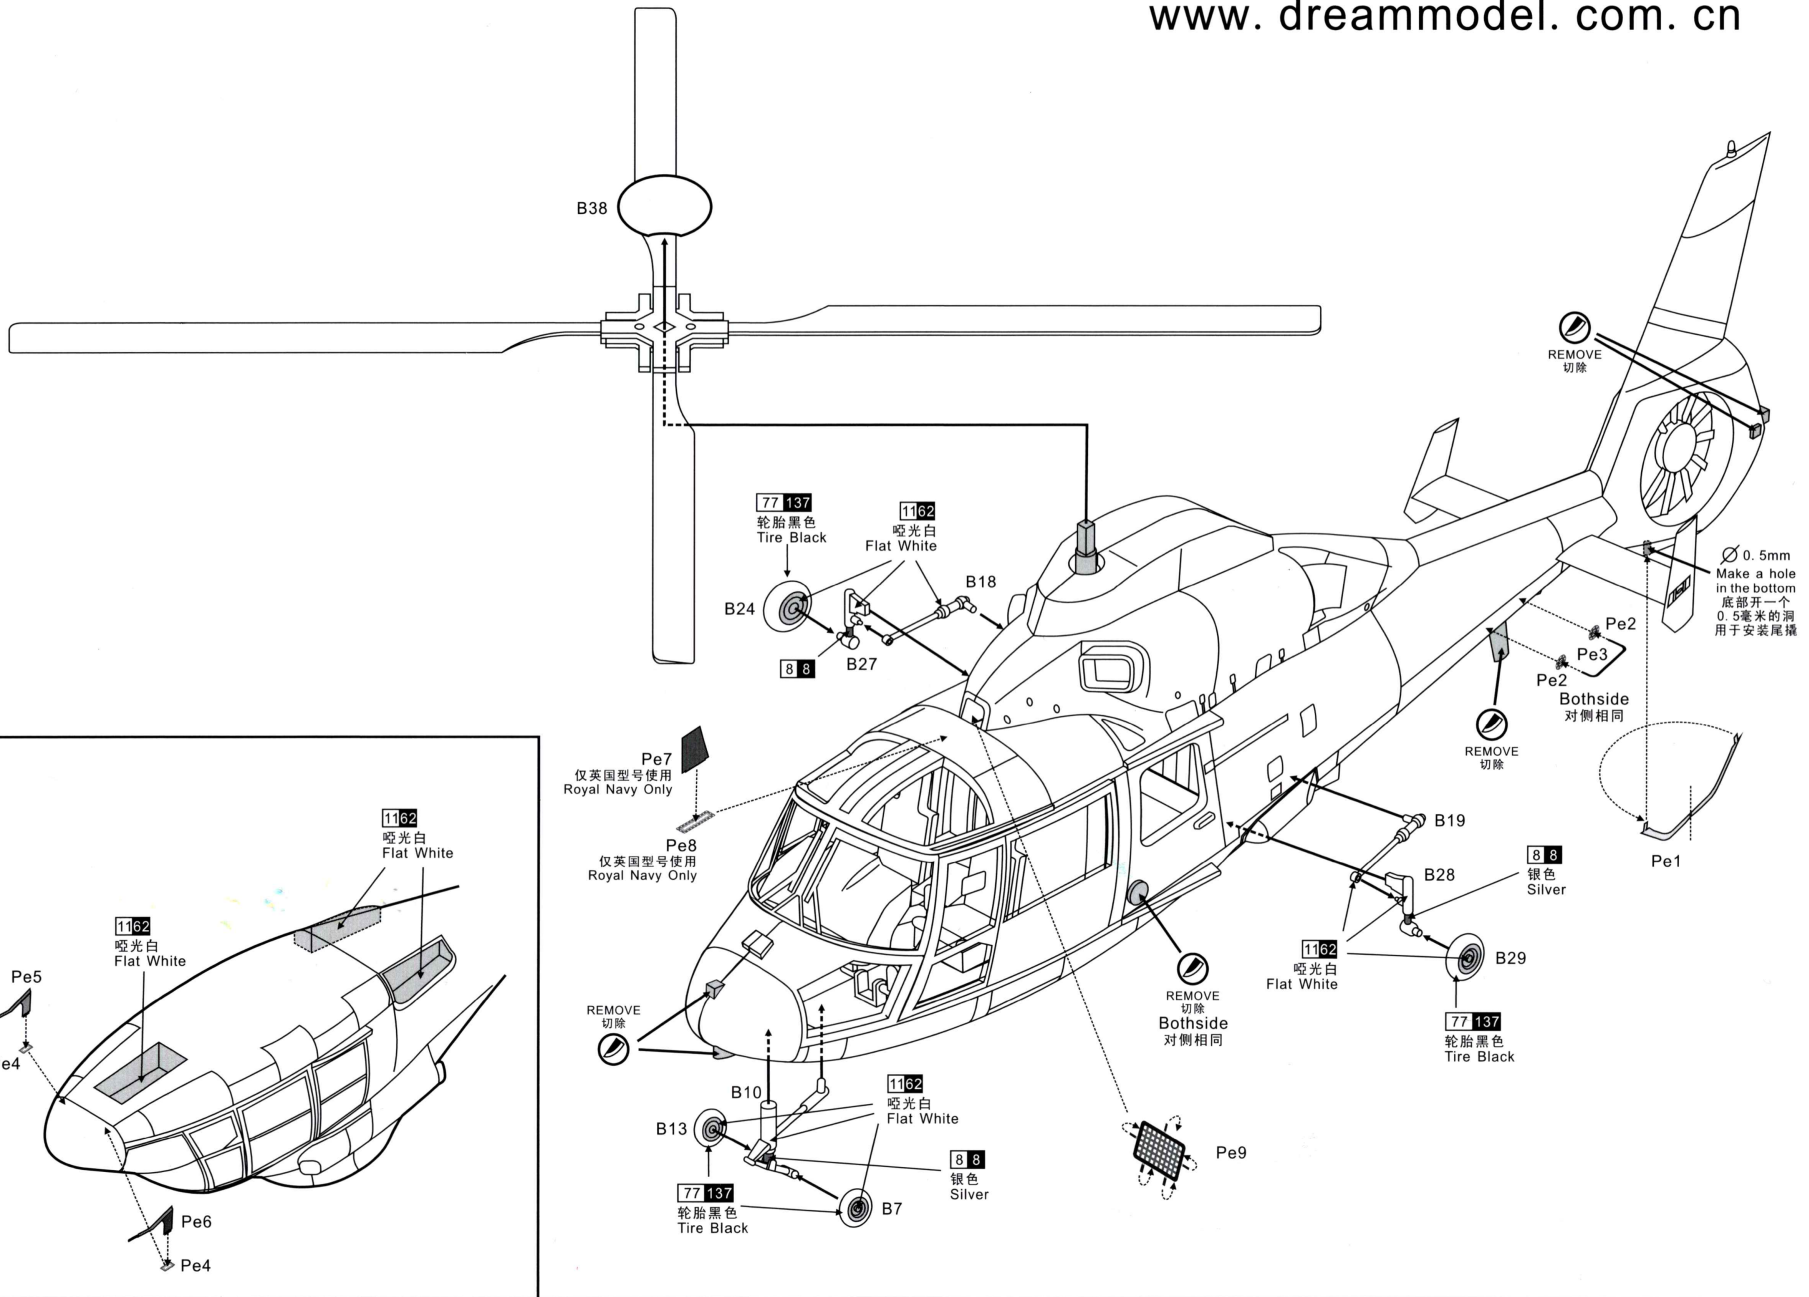

# AS365N2/Z-9A "Dolphin 2" Helicopter

AS365N2/Z-9A "海豚 2" 直升机 ("ドーファン2" ヘリコプター)

# AS365N2/Z-9A "Dolphin 2"

AS365N2/直九A "海豚 2" 直升机

1/72

DM 720001

# Marking and Painting

涂装和水贴说明

涂装说明 (Mr. Hobby)

1 1	White	白色	7661	Burnt Iron	烧铁色	9047	Clear Red	透明红
8 8	Silver	银色	338 338	Light Grey	浅色	9350	Clear Blue	透明蓝
1233	Flat Black	哑光黑色	339 339	Engine Gray	引擎灰	138	Clear Green	透明绿
77 137	Tire Black	轮胎黑	325 325	Gray	灰色	365	Roundel blue	皇家海军蓝

# Marking and Painting

涂装和水贴说明

涂装说明 (Mr. Hobby)

1 1	White	白色	1459	Orange	橙色	325 325	Gray	灰色
8 8	Silver	银色	7661	Burnt Iron	烧铁色	331 331	DarkSeaGray	深海灰
1233	Flat Black	哑光黑色	77 137	Tire Black	轮胎黑	9047	Clear Red	透明红
2379	Shine Red	亮红色	338 338	Light Grey	浅灰色	9350	Clear Blue	透明蓝
339 339	Engine Gray	引擎灰	138	Clear Green	透明绿			