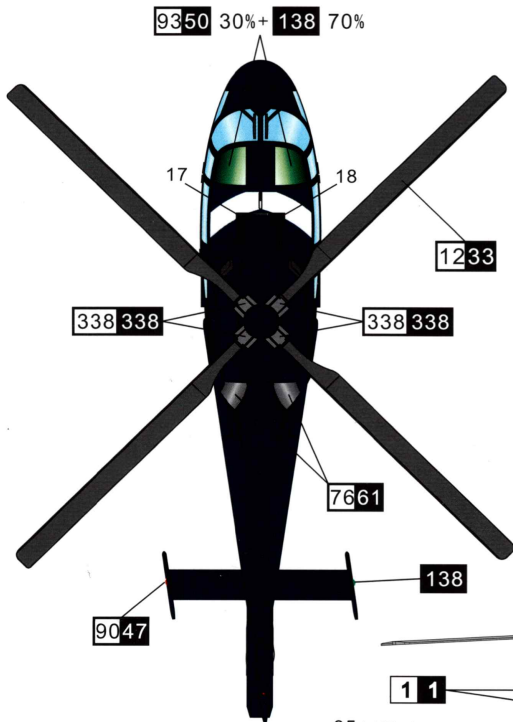

# Marking and Painting

涂装和水贴说明

涂装说明 (Mr. Hobby)

1 1	White	白色	7661	Burnt Iron	烧铁色	9047	Clear Red	透明红
8 8	Silver	银色	338 338	Light Grey	浅色	9350	Clear Blue	透明蓝
1233	Flat Black	哑光黑色	339 339	Engine Gray	引擎灰	138	Clear Green	透明绿
77 137	Tire Black	轮胎黑	325 325	Gray	灰色	365	Roundel blue	皇家海军蓝