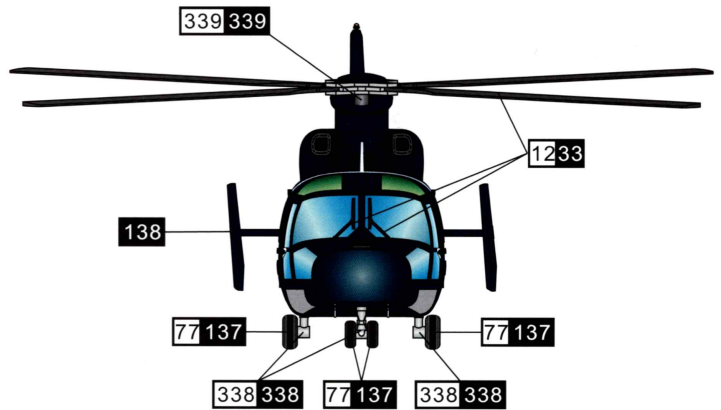

# AS365N2/Z-9A "Dolphin 2" Helicopter

AS365N2/Z-9A "海豚 2" 直升机 ("ドーファン2" ヘリコプター)

# AS365N2/Z-9A "Dolphin 2"

AS365N2/直九A "海豚 2" 直升机

1/72

DM 720001

# Marking and Painting

涂装和水贴说明

涂装说明 (Mr. Hobby)

1 1	White	白色	7661	Burnt Iron	烧铁色	9047	Clear Red	透明红
8 8	Silver	银色	338 338	Light Grey	浅色	9350	Clear Blue	透明蓝
1233	Flat Black	哑光黑色	339 339	Engine Gray	引擎灰	138	Clear Green	透明绿
77 137	Tire Black	轮胎黑	325 325	Gray	灰色	365	Roundel blue	皇家海军蓝