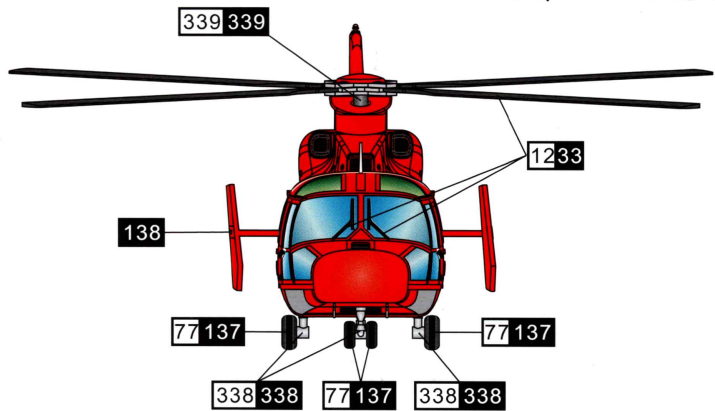

Marking and Painting

涂装和水贴说明