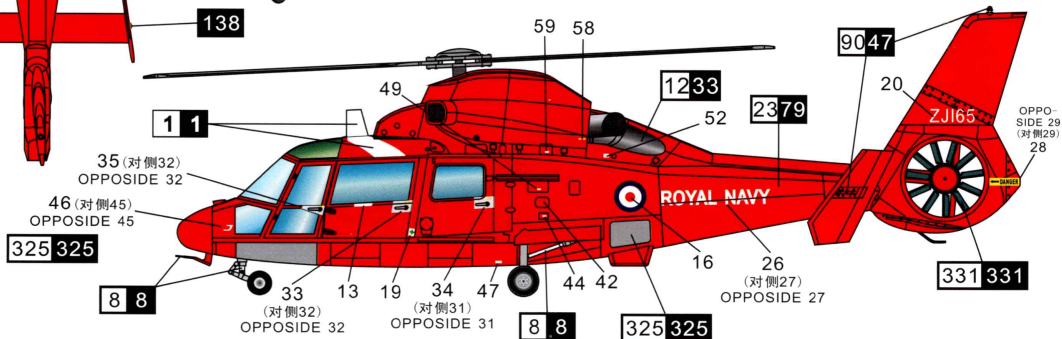

Marking and Painting

涂装和水贴说明