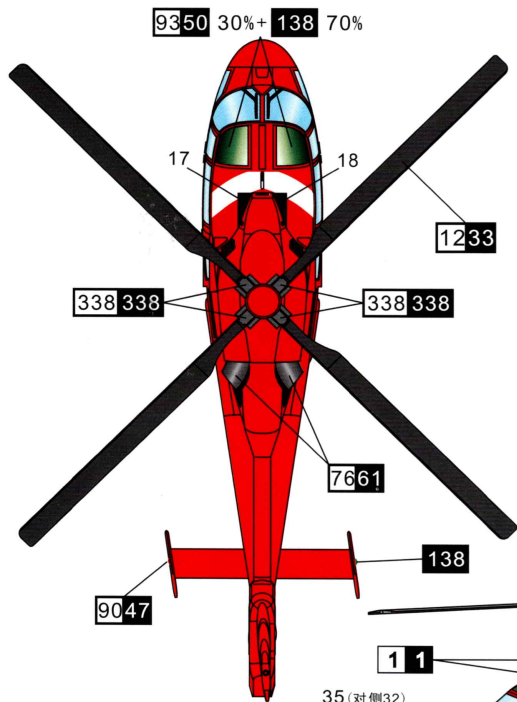

Marking and Painting

涂装和水贴说明