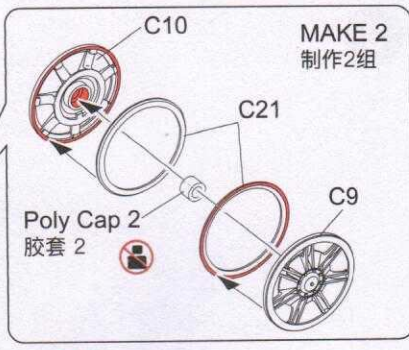

w x1

Poly Cap

3

4

5

MAKE 4
制作4组

A3

A4

98 pieces per side
每侧98节

MAKE 2
制作2组

Use the cement only on the red parts to ensure that the track can workable.
仅在红色部分上使用胶水以确保履带的活动性。

6

MAKE 2
制作2组

C19(C19)

Poly Cap 1
胶套 1

C20(C20)