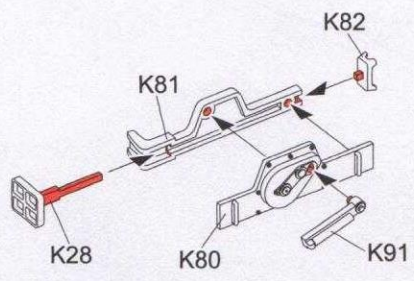

98 pieces per side
每侧98节

MAKE 2
制作2组

Use the cement only on the red parts to ensure that the track can workable.
仅在红色部分上使用胶水以确保履带的活动性。

6

MAKE 2
制作2组

C19(C19)

Poly Cap 1
胶套 1

C20(C20)

Gear teeth
aligned
齿轮对齐

A5

A6

A7

A8

7

8

9