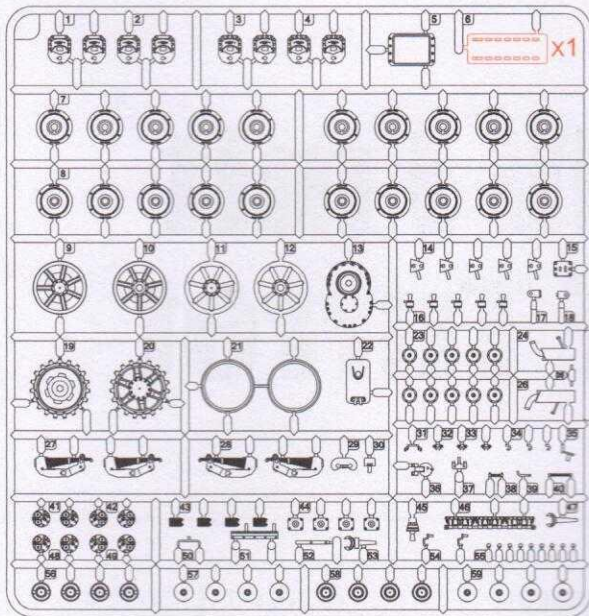

在裝配前仔細閱讀說明並完全理解。小孩裝配時需成人看護且需仔細閱讀說明。使用膠水和油漆時，應遠離火源並打開窗戶保持空氣流通。製作時請格外注意工具刀和零件的鋒利尖銳部分，避免對身體造成傷害。在使用膠水和油漆前仔細閱讀注意事項，按照說明正確使用膠水和油漆。請將本品放在兒童接觸不到的地方，套件中的塑膠包裝袋會對兒童造成窒息的危險。

A x1

A x1

C x2

K x1

G x1

B x1

R x1

N x1

T x1

D x2

Yb x1

Ya x1

D x1

Tracks x 204

Decal x 1

Gear teeth
aligned
齿轮对齐

A5

A6

A7

A8

7

8

9