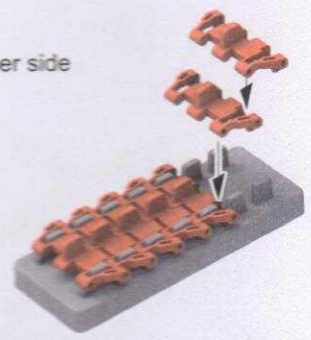

98 pieces per side
每侧98节

MAKE 2
制作2组

Use the cement only on the red parts to ensure that the track can workable.
仅在红色部分上使用胶水以确保履带的活动性。

6

MAKE 2
制作2组

C19(C19)

Poly Cap 1
胶套 1

C20(C20)