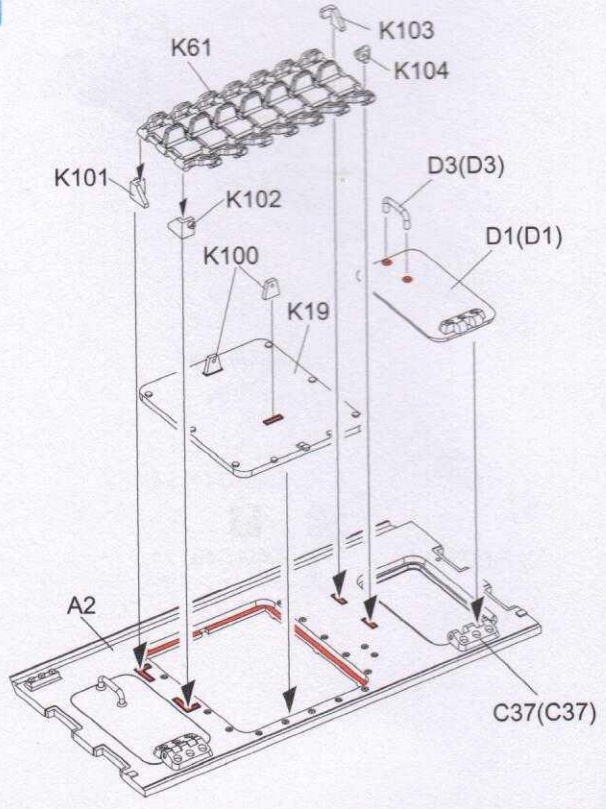

w x1

Poly Cap

3

4

5

MAKE 4
制作4组

A3

A4

98 pieces per side
每侧98节

MAKE 2
制作2组

Use the cement only on the red parts to ensure that the track can workable.
仅在红色部分上使用胶水以确保履带的活动性。

6

MAKE 2
制作2组

C19(C19)

Poly Cap 1
胶套 1

C20(C20)