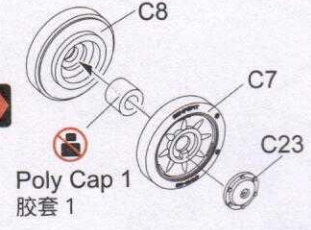

w x1

Poly Cap

3

4

5

MAKE 4
制作4组

A3

A4

98 pieces per side
每侧98节

MAKE 2
制作2组

Use the cement only on the red parts to ensure that the track can workable.
仅在红色部分上使用胶水以确保履带的活动性。

6

MAKE 2
制作2组

C19(C19)

Poly Cap 1
胶套 1

C20(C20)