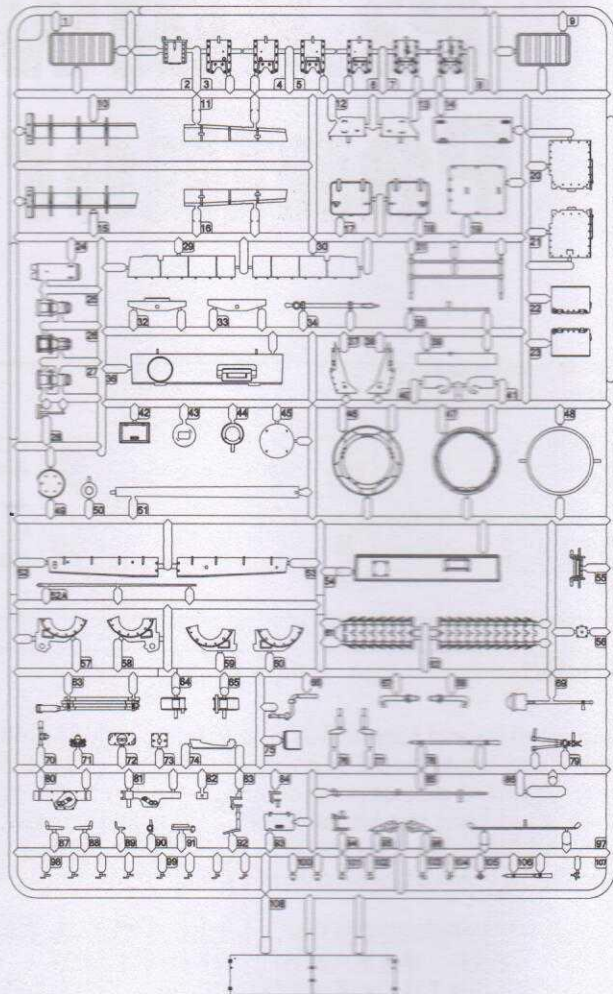

在裝配前仔細閱讀說明並完全理解。小孩裝配時需成人看護且需仔細閱讀說明。使用膠水和油漆時，應遠離火源並打開窗戶保持空氣流通。製作時請格外注意工具刀和零件的鋒利尖銳部分，避免對身體造成傷害。在使用膠水和油漆前仔細閱讀注意事項，按照說明正確使用膠水和油漆。請將本品放在兒童接觸不到的地方，套件中的塑膠包裝袋會對兒童造成窒息的危險。

A x1

A x1

C x2

K x1

G x1

B x1

R x1

N x1

T x1

D x2

Yb x1

Ya x1

D x1

Tracks x 204

Decal x 1