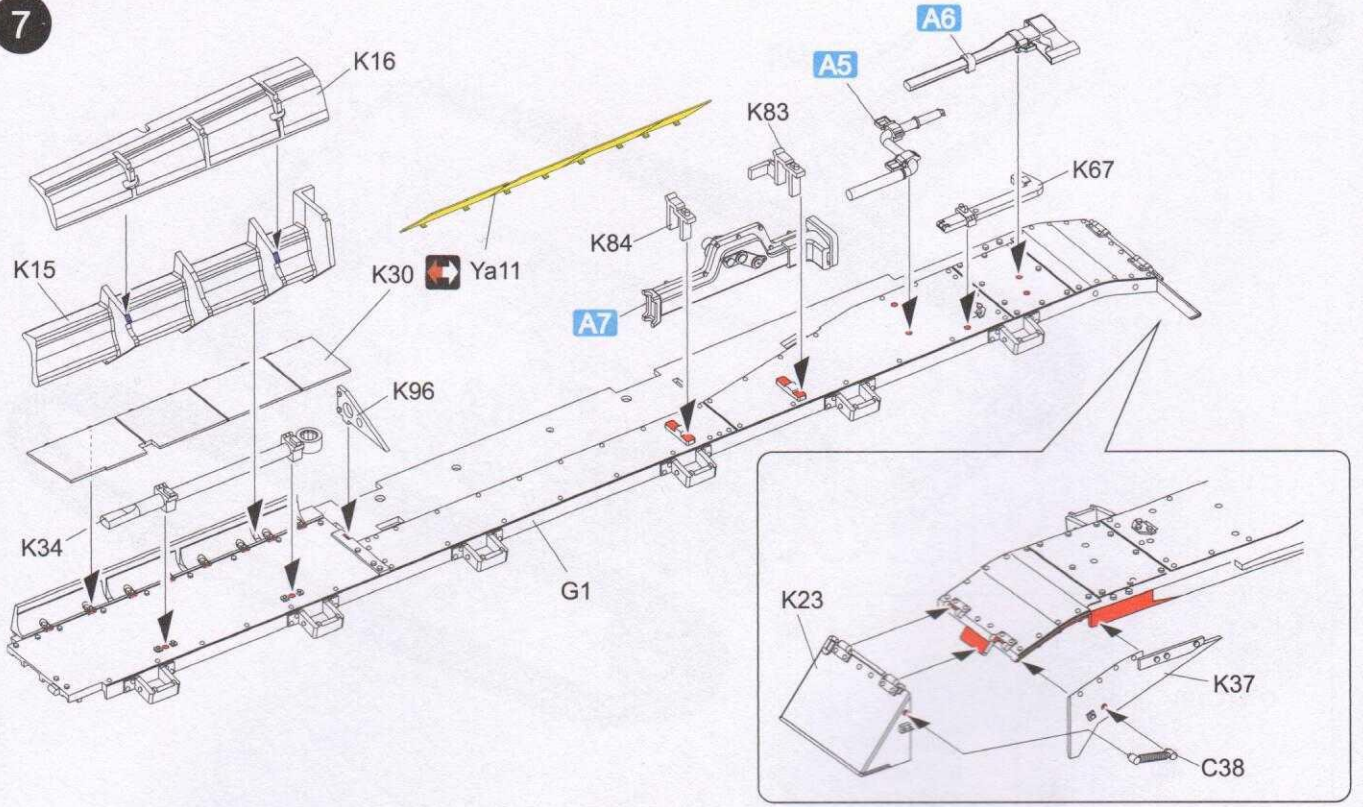

98 pieces per side
每侧98节

MAKE 2
制作2组

Use the cement only on the red parts to ensure that the track can workable.
仅在红色部分上使用胶水以确保履带的活动性。

6

MAKE 2
制作2组

C19(C19)

Poly Cap 1
胶套 1

C20(C20)

Gear teeth
aligned
齿轮对齐

A5

A6

A7

A8

7

8

9

10

14

15

16

B1

17

A9

A10