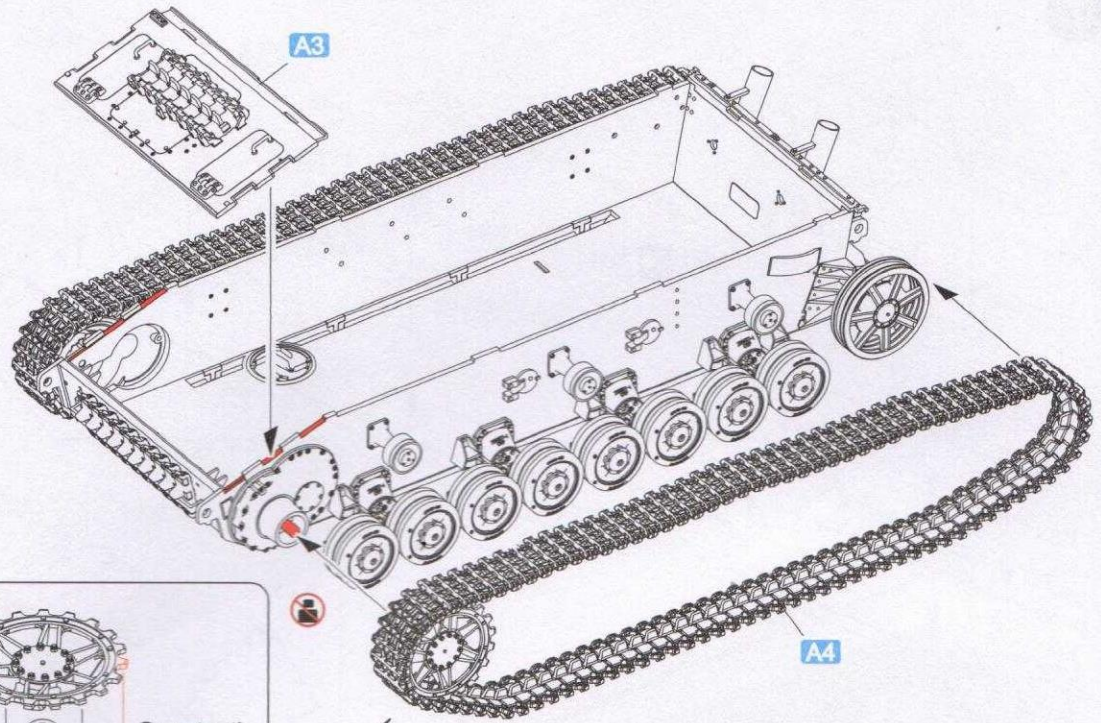

98 pieces per side
每侧98节

MAKE 2
制作2组

Use the cement only on the red parts to ensure that the track can workable.
仅在红色部分上使用胶水以确保履带的活动性。

6

MAKE 2
制作2组

C19(C19)

Poly Cap 1
胶套 1

C20(C20)