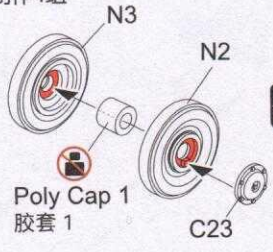

N x1

T x1

D x2

Yb x1

Ya x1

D x1

Tracks x 204

Decal x 1

w x1

Poly Cap

3

4

5

MAKE 4
制作4组

A3

A4

98 pieces per side
每侧98节

MAKE 2
制作2组

Use the cement only on the red parts to ensure that the track can workable.
仅在红色部分上使用胶水以确保履带的活动性。

6

MAKE 2
制作2组

C19(C19)

Poly Cap 1
胶套 1

C20(C20)