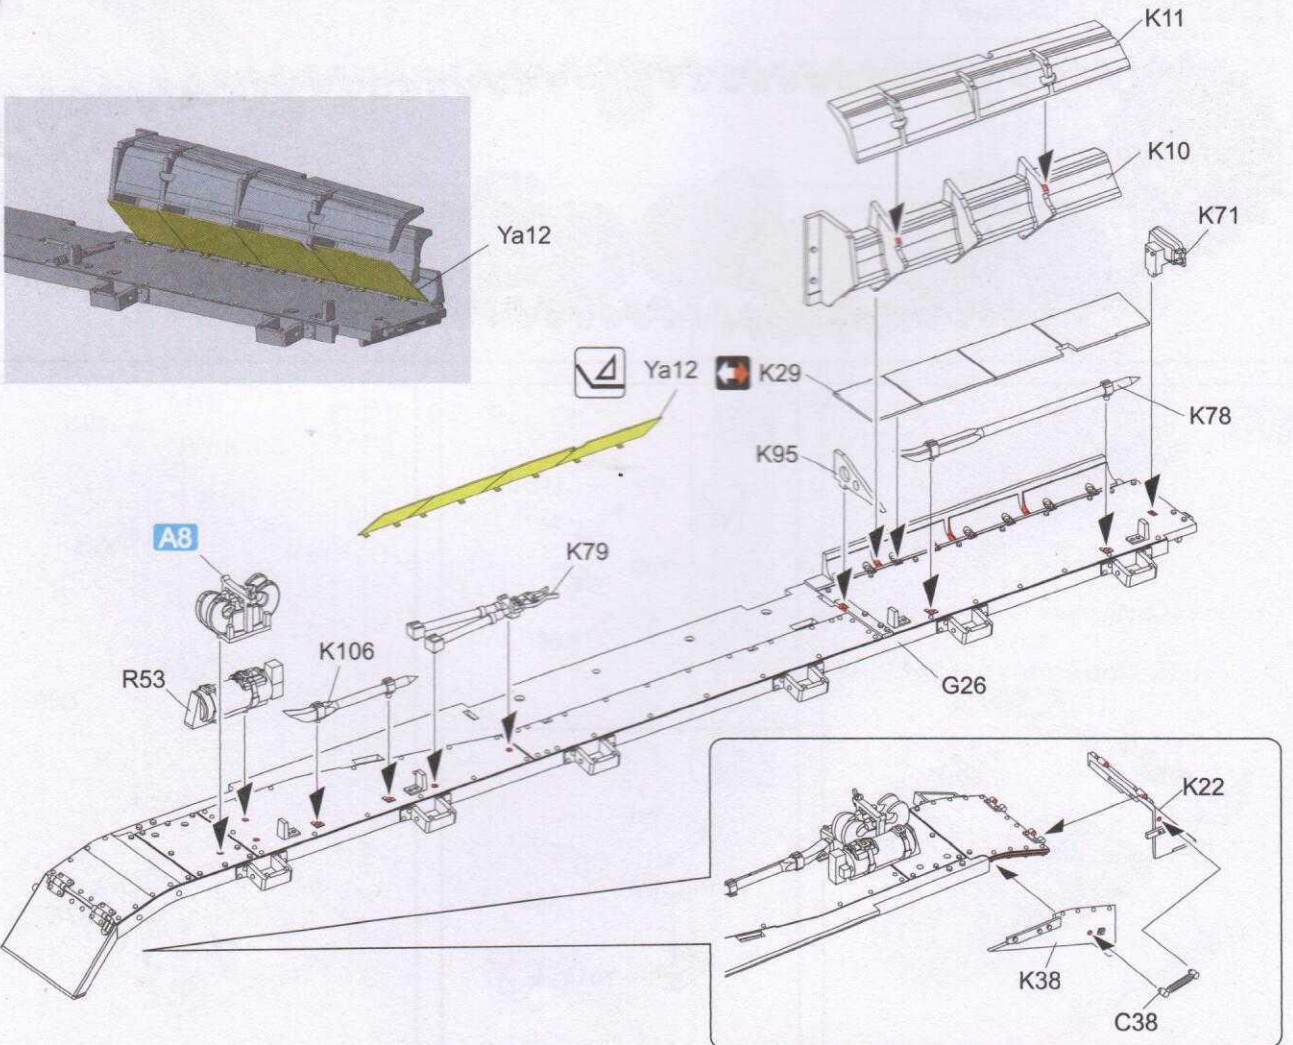

98 pieces per side
每侧98节

MAKE 2
制作2组

Use the cement only on the red parts to ensure that the track can workable.
仅在红色部分上使用胶水以确保履带的活动性。

6

MAKE 2
制作2组

C19(C19)

Poly Cap 1
胶套 1

C20(C20)

Gear teeth
aligned
齿轮对齐

A5

A6

A7

A8

7

8

9