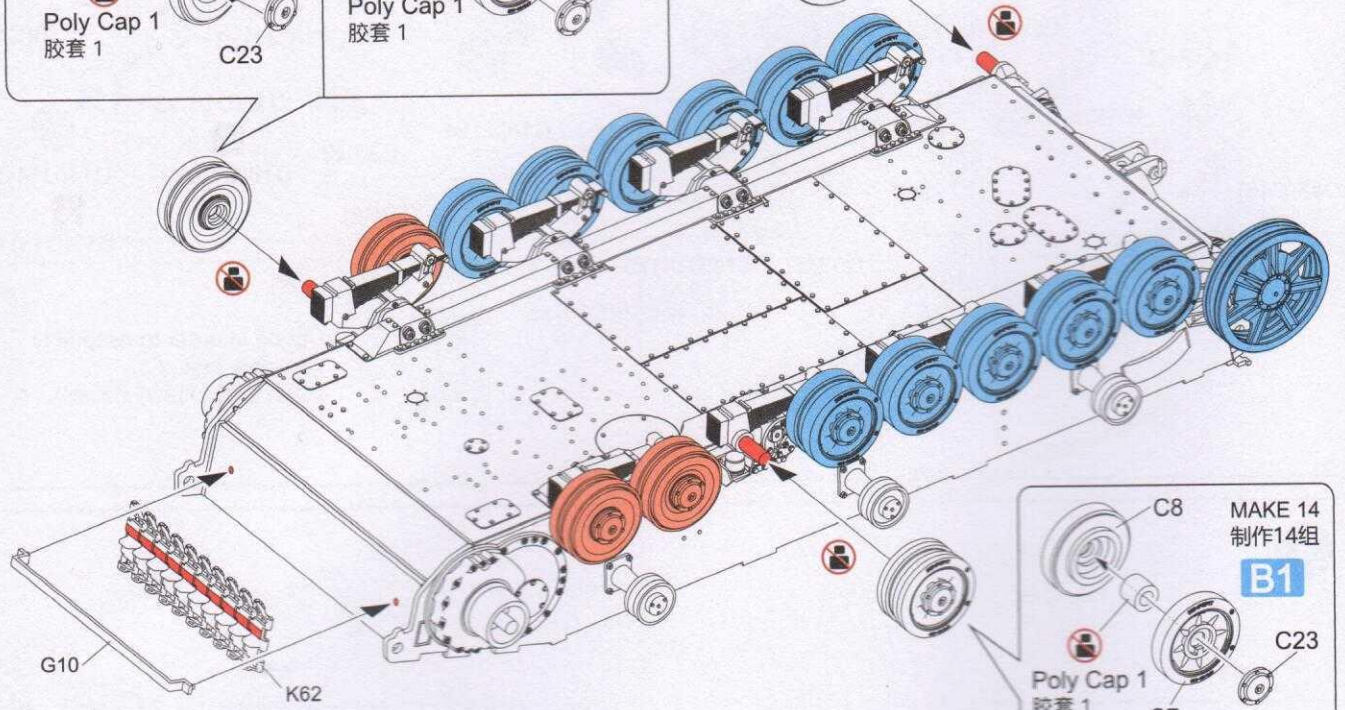

5

MAKE 4
制作4组