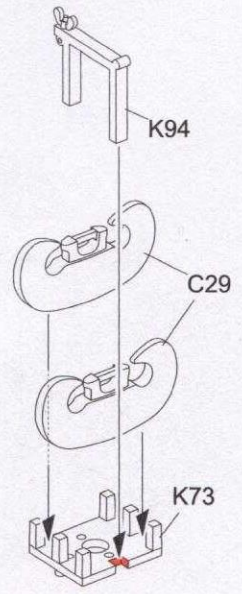

98 pieces per side
每侧98节

MAKE 2
制作2组

Use the cement only on the red parts to ensure that the track can workable.
仅在红色部分上使用胶水以确保履带的活动性。

6

MAKE 2
制作2组

C19(C19)

Poly Cap 1
胶套 1

C20(C20)

Gear teeth
aligned
齿轮对齐

A5

A6

A7

A8

7

8

9

10

14

15

16

B1

17

A9

A10

A11

19

20

21

22

A12

25