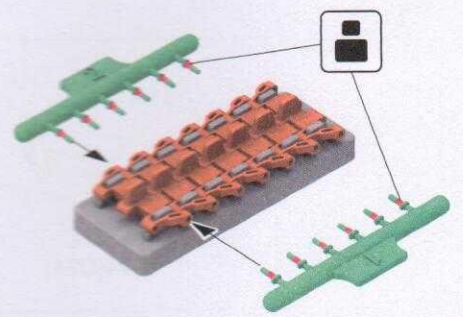

w x1

Poly Cap

3

4

5

MAKE 4
制作4组

A3

A4

98 pieces per side
每侧98节

MAKE 2
制作2组

Use the cement only on the red parts to ensure that the track can workable.
仅在红色部分上使用胶水以确保履带的活动性。

6

MAKE 2
制作2组

C19(C19)

Poly Cap 1
胶套 1

C20(C20)