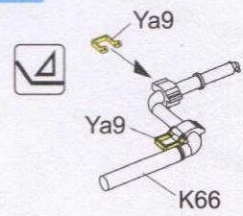

98 pieces per side
每侧98节

MAKE 2
制作2组

Use the cement only on the red parts to ensure that the track can workable.
仅在红色部分上使用胶水以确保履带的活动性。

6

MAKE 2
制作2组

C19(C19)

Poly Cap 1
胶套 1

C20(C20)

Gear teeth
aligned
齿轮对齐

A5

A6

A7

A8

7

8

9