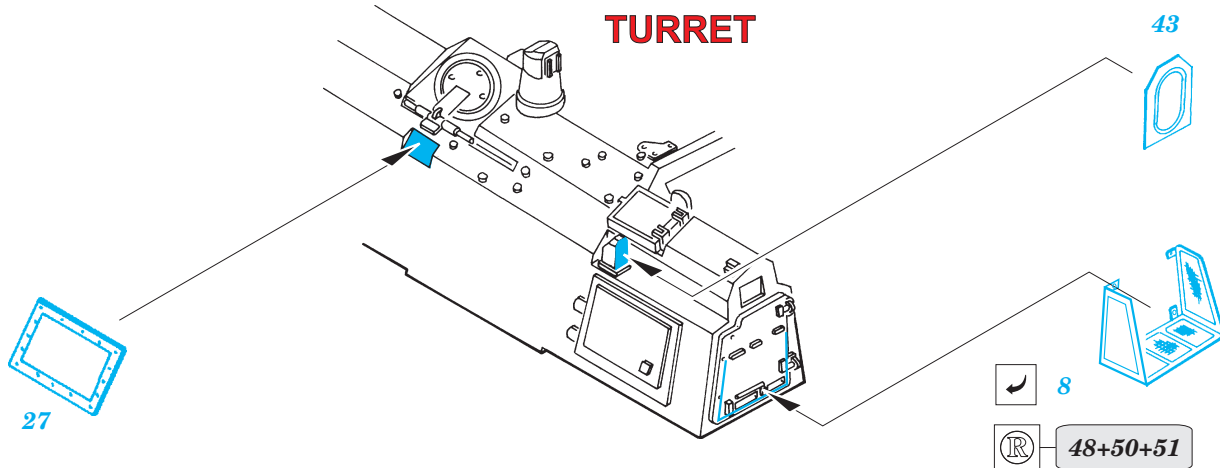

TURRET

3pcs