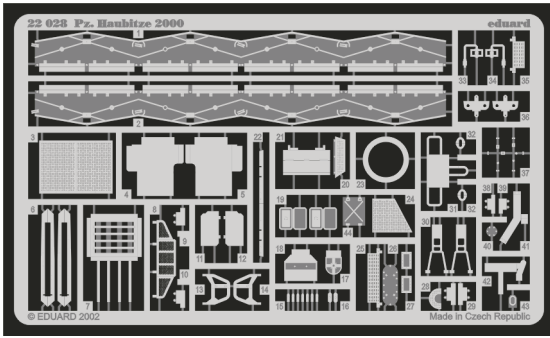

Panzerhaubitze 2000

1/72 scale detail set for Revell kit • sada detailů pro model Revell 1/72

eduard

22 028

-  SYMETRICAL ASSEMBLY
SYMETRICKÁ MONTÁŽ
-  REMOVE
ODSTRANIT
-  BEND
OHNOUT
-  REPLACE
NAHRADIT
-  GRIND
OBROUSIT
-  OPTION
VOLBA

 ORIGINAL KIT PARTS
PŮVODNÍ DÍLY STAVEBNICE

 PHOTO-ETCHED PARTS
LEPTANÉ DÍLY

 PARTS TO BE REMOVED
DÍLY K ODSTRANĚNÍ

REFERENCES:

PANZER #1/2000
 PANZER #10/2000
 MODELL FAN #2/2000
 MODELL FAN #9/2001
www.kithobbyist.com