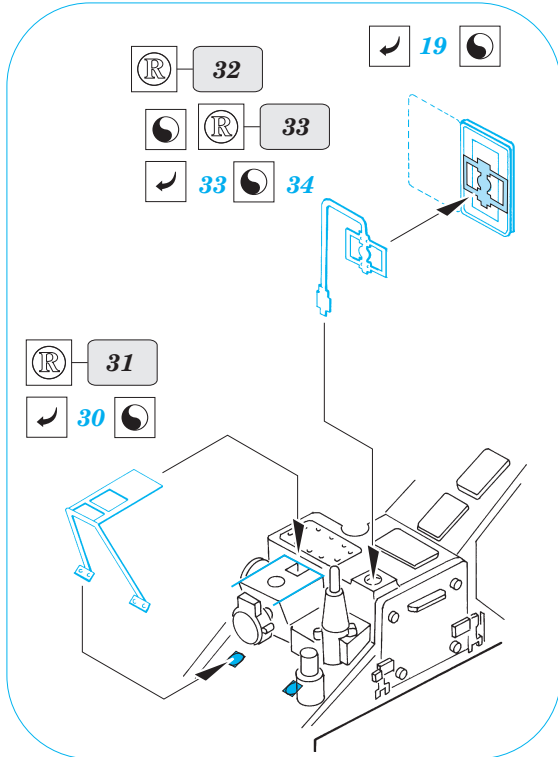

Panzerhaubitze 2000

1/72 scale detail set for Revell kit • sada detailů pro model Revell 1/72

eduard

22 028

-  SYMETRICAL ASSEMBLY
SYMETRICKÁ MONTÁŽ
-  REMOVE
ODSTRANIT
-  BEND
OHNOUT
-  REPLACE
NAHRADIT
-  GRIND
OBROUSIT
-  OPTION
VOLBA

 ORIGINAL KIT PARTS
PŮVODNÍ DÍLY STAVEBNICE

 PHOTO-ETCHED PARTS
LEPTANÉ DÍLY

 PARTS TO BE REMOVED
DÍLY K ODSTRANĚNÍ

REFERENCES:

PANZER #1/2000
 PANZER #10/2000
 MODELL FAN #2/2000
 MODELL FAN #9/2001
www.kithobbyist.com

TURRET

3pcs