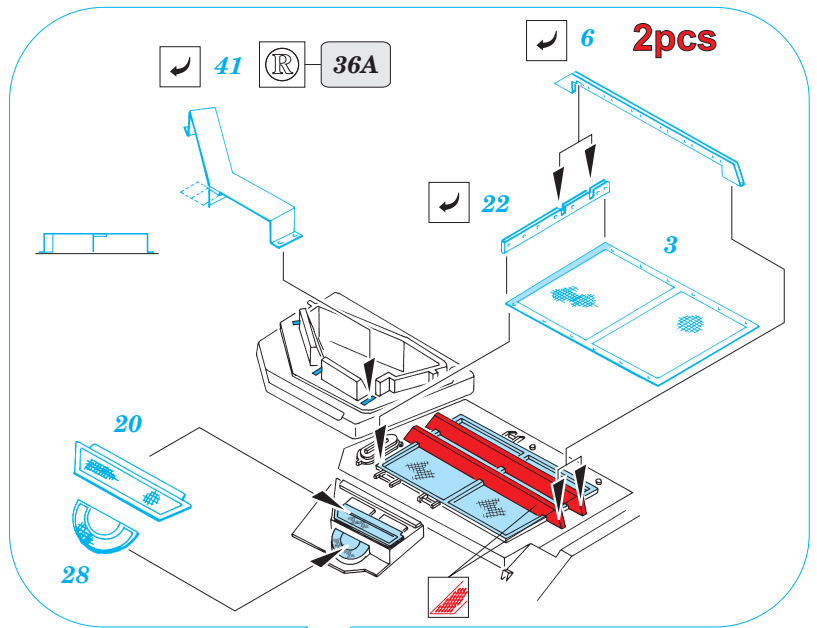

Panzerhaubitze 2000

1/72 scale detail set for Revell kit • sada detailů pro model Revell 1/72

eduard

22 028

-  SYMETRICAL ASSEMBLY
SYMETRICKÁ MONTÁŽ
-  REMOVE
ODSTRANIT
-  BEND
OHNOUT
-  REPLACE
NAHRADIT
-  GRIND
OBROUSIT
-  OPTION
VOLBA

 ORIGINAL KIT PARTS
PŮVODNÍ DÍLY STAVEBNICE

 PHOTO-ETCHED PARTS
LEPTANÉ DÍLY

 PARTS TO BE REMOVED
DÍLY K ODSTRANĚNÍ

REFERENCES:

PANZER #1/2000
 PANZER #10/2000
 MODELL FAN #2/2000
 MODELL FAN #9/2001
www.kithobbyist.com