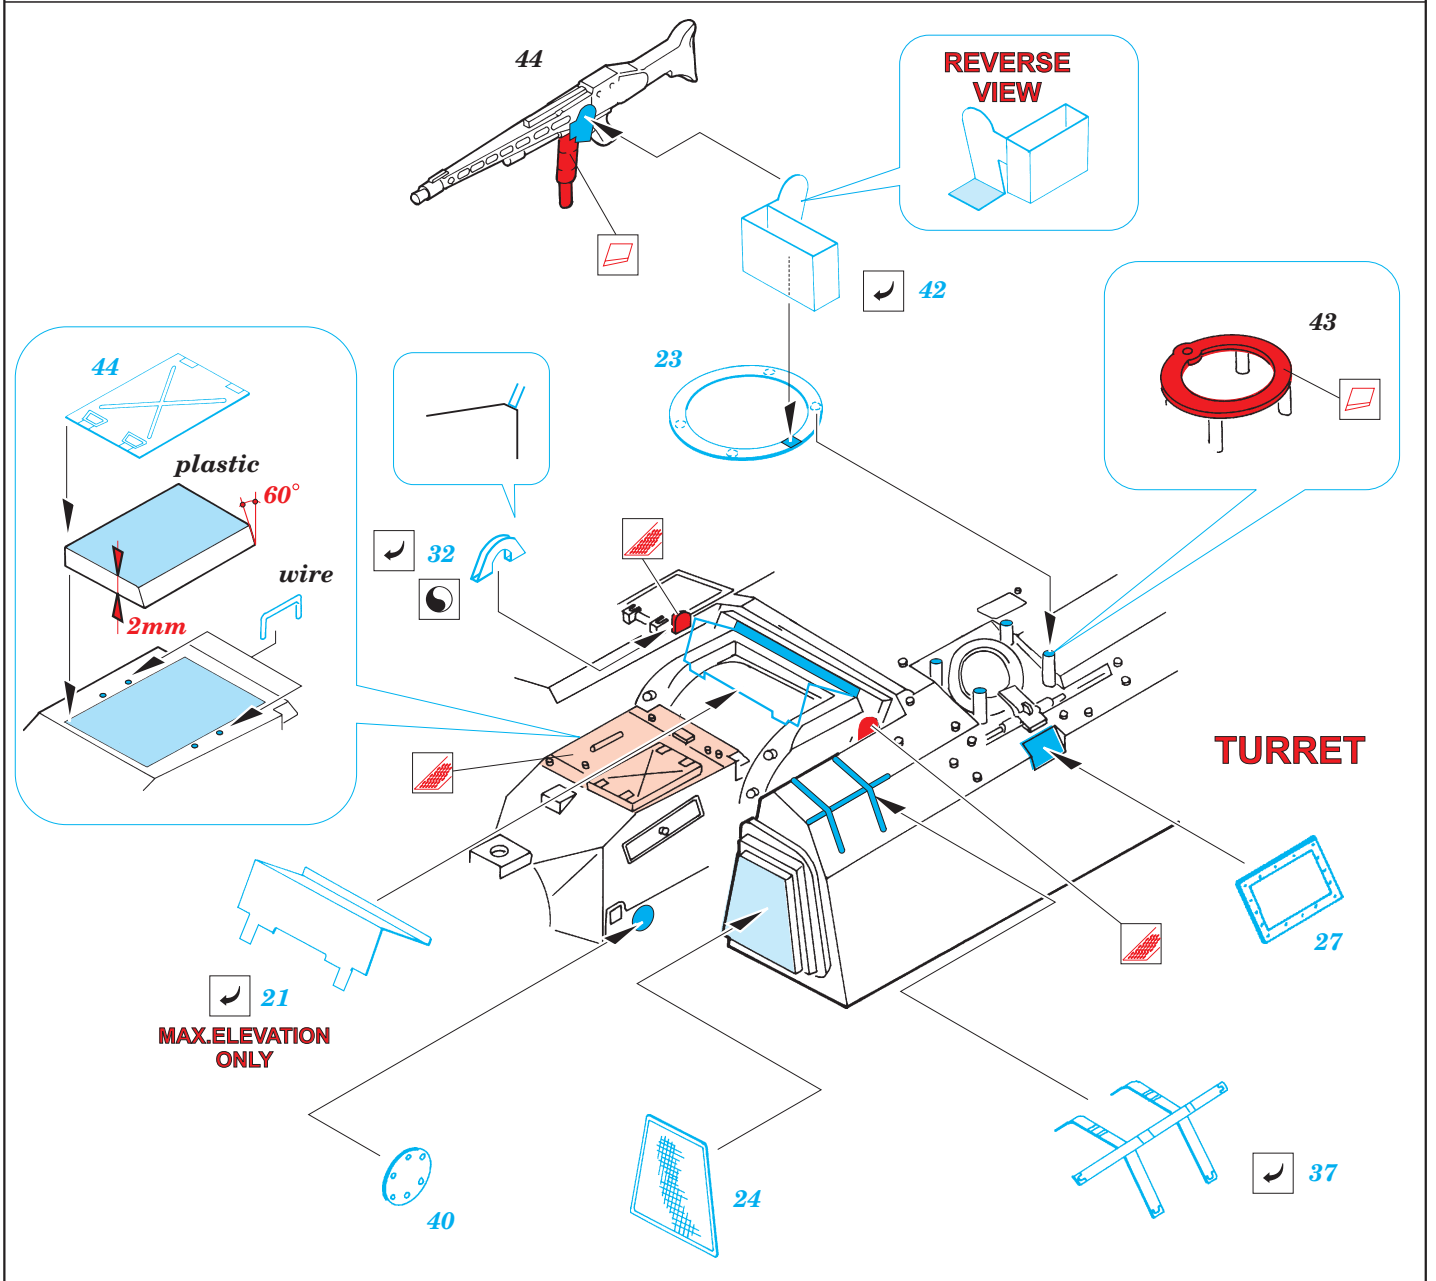

 ORIGINAL KIT PARTS
PŮVODNÍ DÍLY STAVEBNICE

 PHOTO-ETCHED PARTS
LEPTANÉ DÍLY

 PARTS TO BE REMOVED
DÍLY K ODSTRANĚNÍ

REFERENCES:

PANZER #1/2000
 PANZER #10/2000
 MODELL FAN #2/2000
 MODELL FAN #9/2001
www.kithobbyist.com