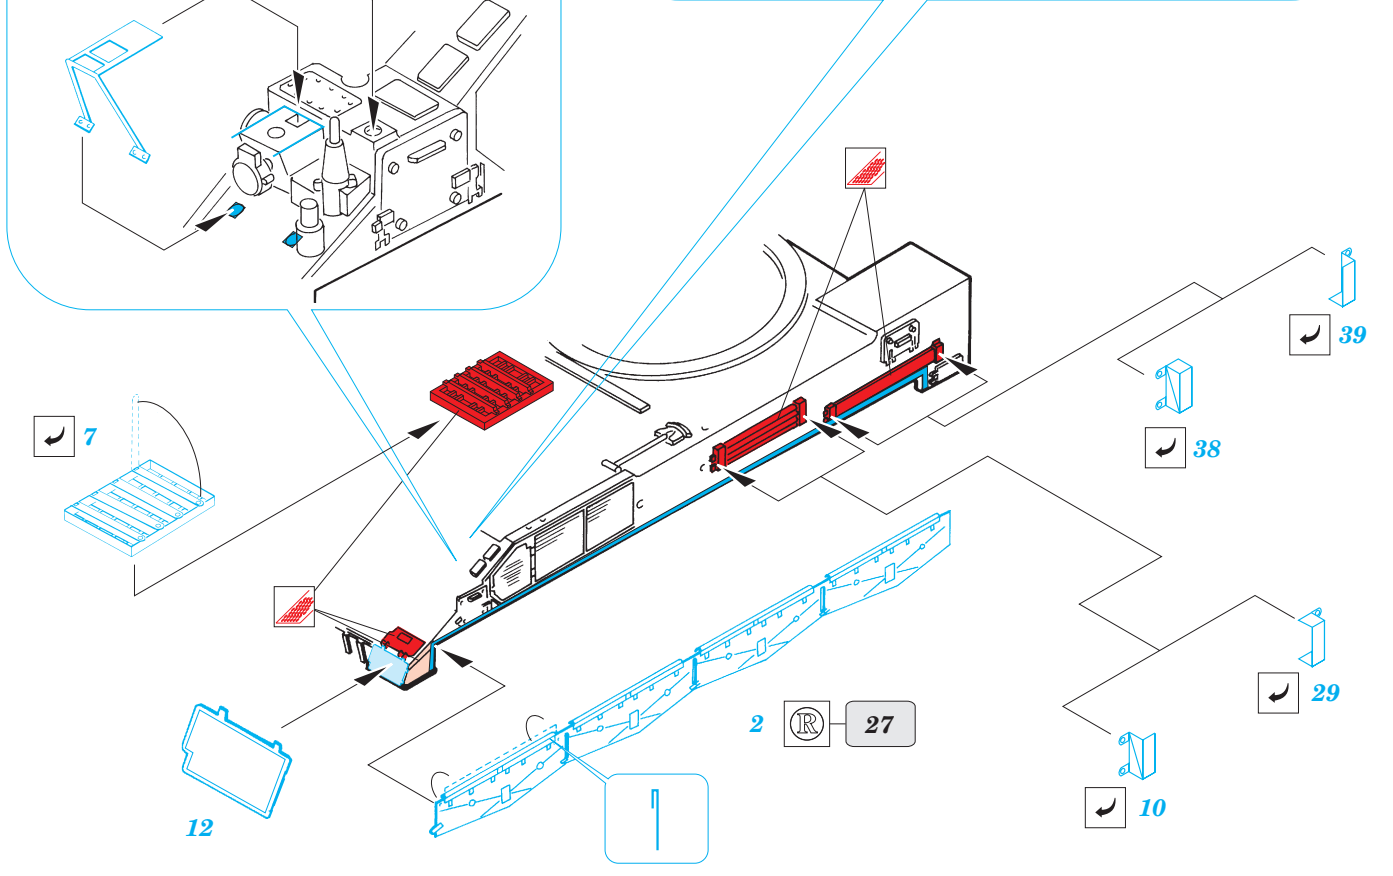

Panzerhaubitze 2000

1/72 scale detail set for Revell kit • sada detailů pro model Revell 1/72

eduard

22 028

-  SYMETRICAL ASSEMBLY
SYMETRICKÁ MONTÁŽ
-  REMOVE
ODSTRANIT
-  BEND
OHNOUT
-  REPLACE
NAHRADIT
-  GRIND
OBROUSIT
-  OPTION
VOLBA

 ORIGINAL KIT PARTS
PŮVODNÍ DÍLY STAVEBNICE

 PHOTO-ETCHED PARTS
LEPTANÉ DÍLY

 PARTS TO BE REMOVED
DÍLY K ODSTRANĚNÍ

REFERENCES:

PANZER #1/2000
 PANZER #10/2000
 MODELL FAN #2/2000
 MODELL FAN #9/2001
www.kithobbyist.com

TURRET

3pcs