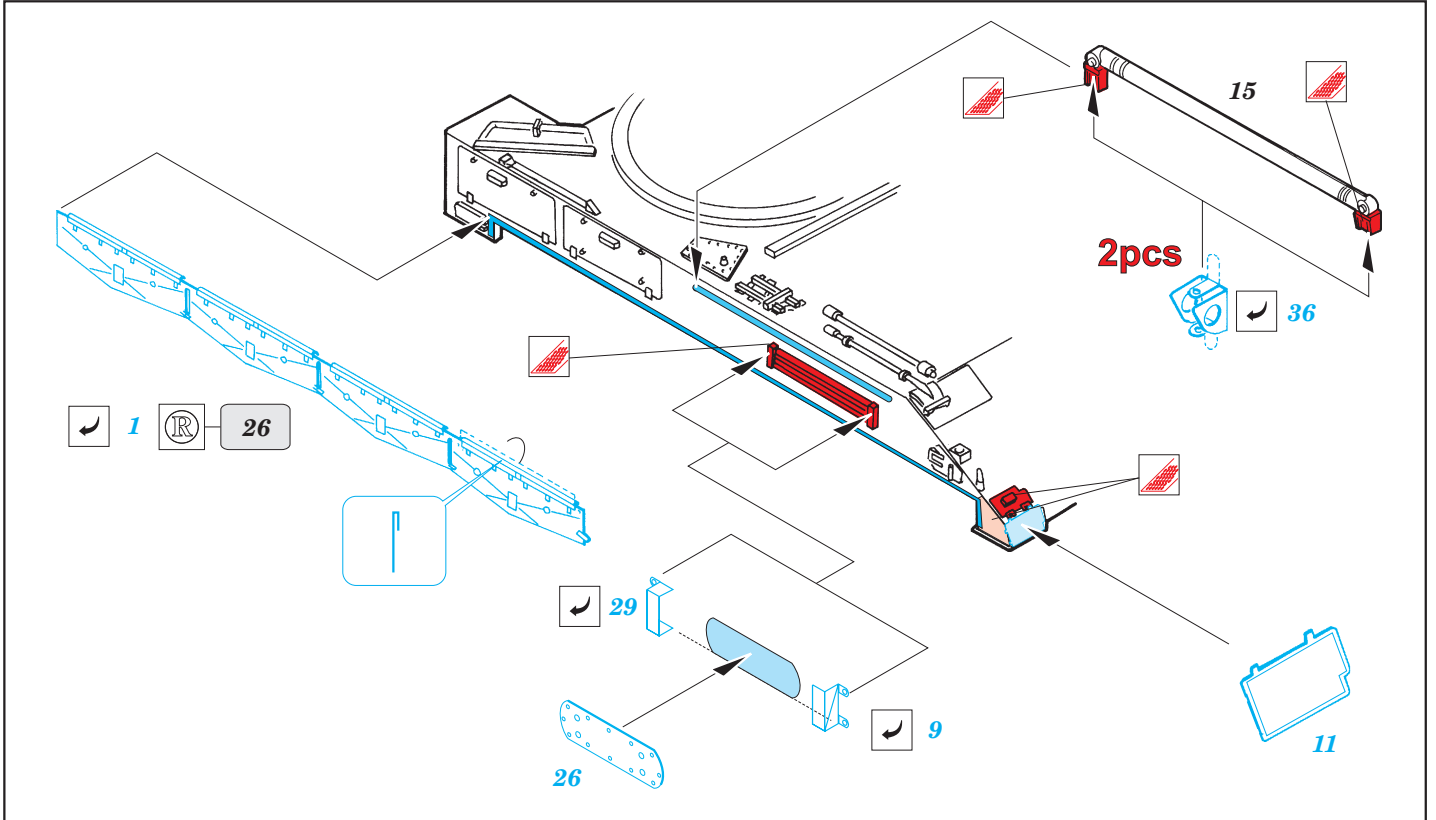

 ORIGINAL KIT PARTS
PŮVODNÍ DÍLY STAVEBNICE

 PHOTO-ETCHED PARTS
LEPTANÉ DÍLY

 PARTS TO BE REMOVED
DÍLY K ODSTRANĚNÍ

REFERENCES:

PANZER #1/2000
 PANZER #10/2000
 MODELL FAN #2/2000
 MODELL FAN #9/2001
www.kithobbyist.com